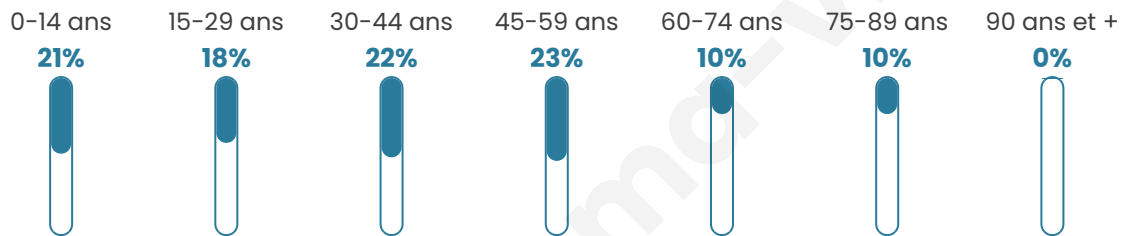

Version web

Ville de Remiencourt

Présenté par

BIEN dans
ma **VILLE** 

Sommaire

Situation géographique	3
Statistiques sur la population	4
Evolution du nombre d'habitants	4
Tranche d'âge	5
0-14 ans	5
15-29 ans	5
30-44 ans	5
45-59 ans	5
60-74 ans	5
75-89 ans	5
90 ans et +	5
Activité professionnelle	5
Agriculteurs	5
Artisans, Commerçants	5
Cadres et sup.	5
Professions intermédiaires	5
Employé	5
Ouvrier	5
Retraité	5
Autres	5
Niveau de diplôme	6
Sans diplôme ou CEP	6
Brevet, BEPC, DNB	6
CAP-BEP ou équivalent	6
BAC ou équivalent	6
BAC+2	6
BAC+3 ou +4	6
BAC+5 ou plus	6
Composition des ménages	6
Couple sans enfant	6
Couple avec enfant(s)	6
Famille monoparentale	6
Colocation / Autre	6
Personnes seules	6
Profils électoraux	7
Premier tour	7
Sécurité	8
Evolution du nombre d'infractions	8
Pour comparer	9
Services à la population	10
Commerce	10
Éducation	10
Villes autour de Remiencourt	11

39 ans

Pop active

52.4%

Taux chômage

7.4%

Pop densité

41 h/km²

Revenu moyen

Tranche d'âge

Activité professionnelle

Niveau de diplôme

Composition des ménages

Profils électoraux

Premier tour

	Emmanuel MACRON	32.71 %
	Marine LE PEN	26.17 %
	Jean-Luc MÉLENCHON	22.43 %
	Éric ZEMMOUR	7.48 %
	Valérie PÉCRESE	3.74 %
	Nicolas DUPONT- AIGNAN	2.80 %
	Jean LASSALLE	1.87 %
	Yannick JADOT	1.87 %
	Anne HIDALGO	0.93 %
	Nathalie ARTHAUD	0.00 %
	Fabien ROUSSEL	0.00 %
	Philippe POUTOU	0.00 %