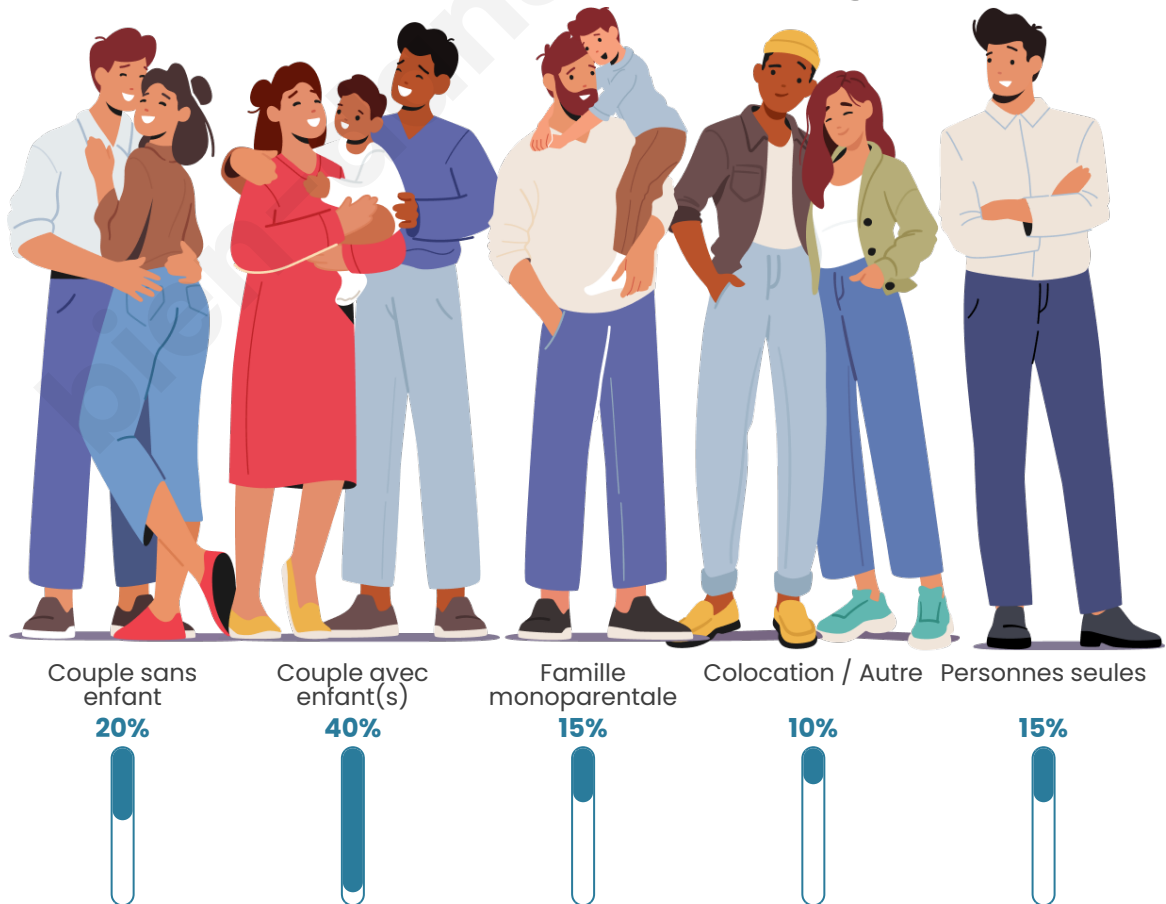

Tranche d'âge

Activité professionnelle

Niveau de diplôme

Composition des ménages

Profils électoraux

Premier tour

	Emmanuel MACRON	32.71 %
	Marine LE PEN	26.17 %
	Jean-Luc MÉLENCHON	22.43 %
	Éric ZEMMOUR	7.48 %
	Valérie PÉCRESE	3.74 %
	Nicolas DUPONT- AIGNAN	2.80 %
	Jean LASSALLE	1.87 %
	Yannick JADOT	1.87 %
	Anne HIDALGO	0.93 %
	Nathalie ARTHAUD	0.00 %
	Fabien ROUSSEL	0.00 %
	Philippe POUTOU	0.00 %