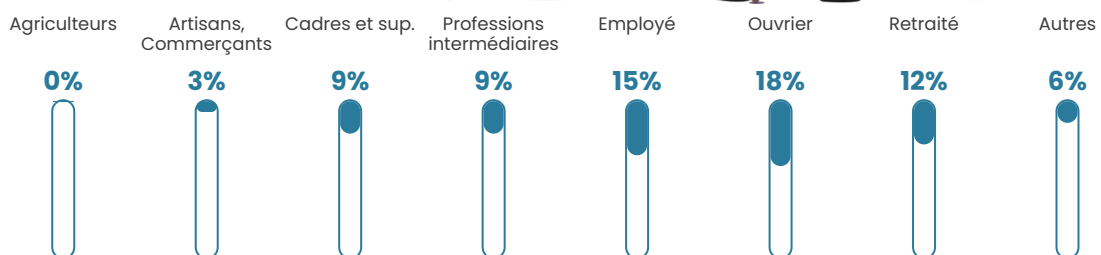

39 ans

Pop active

52.4%

Taux chômage

7.4%

Pop densité

41 h/km²

Revenu moyen

24 450 €/an

Evolution du nombre d'habitants

Sources : Institut national de la statistique et des études économiques (insee) selon Les dernières parutions officielles de 2024 portant sur les années 2020, 2021 et 2022.

Tranche d'âge

Activité professionnelle

Niveau de diplôme

Composition des ménages

Profils électoraux

Premier tour

	Emmanuel MACRON	32.71 %
	Marine LE PEN	26.17 %
	Jean-Luc MÉLENCHON	22.43 %
	Éric ZEMMOUR	7.48 %
	Valérie PÉCRESE	3.74 %
	Nicolas DUPONT- AIGNAN	2.80 %
	Jean LASSALLE	1.87 %
	Yannick JADOT	1.87 %
	Anne HIDALGO	0.93 %
	Nathalie ARTHAUD	0.00 %
	Fabien ROUSSEL	0.00 %
	Philippe POUTOU	0.00 %