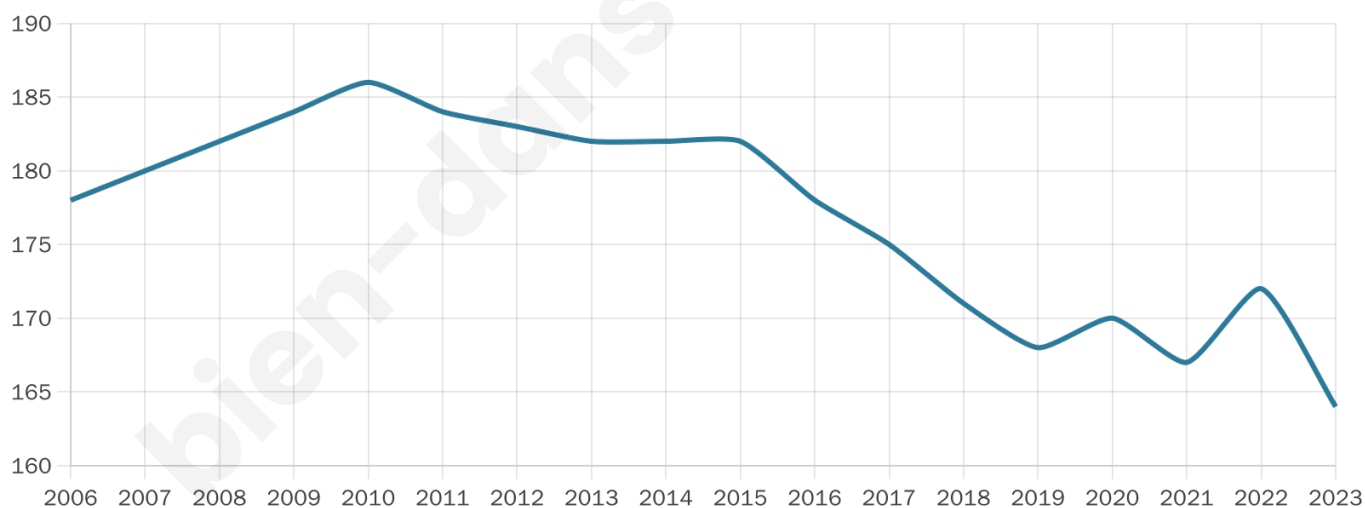

Version web

Ville de Remiencourt

Présenté par

BIEN dans
ma **VILLE** 

Sommaire

Situation géographique	3
Statistiques sur la population	4
Evolution du nombre d'habitants	4
Tranche d'âge	5
0-14 ans	5
15-29 ans	5
30-44 ans	5
45-59 ans	5
60-74 ans	5
75-89 ans	5
90 ans et +	5
Activité professionnelle	5
Agriculteurs	5
Artisans, Commerçants	5
Cadres et sup.	5
Professions intermédiaires	5
Employé	5
Ouvrier	5
Retraité	5
Autres	5
Niveau de diplôme	6
Sans diplôme ou CEP	6
Brevet, BEPC, DNB	6
CAP-BEP ou équivalent	6
BAC ou équivalent	6
BAC+2	6
BAC+3 ou +4	6
BAC+5 ou plus	6
Composition des ménages	6
Couple sans enfant	6
Couple avec enfant(s)	6
Famille monoparentale	6
Colocation / Autre	6
Personnes seules	6
Profils électoraux	7
Premier tour	7
Sécurité	8
Evolution du nombre d'infractions	8
Pour comparer	9
Services à la population	10
Commerce	10
Éducation	10
Villes autour de Remiencourt	11

39 ans

Pop active

52.4%

Taux chômage

7.4%

Pop densité

41 h/km²

Revenu moyen

24 450 €/an

Evolution du nombre d'habitants

Sources : Institut national de la statistique et des études économiques (insee) selon Les dernières parutions officielles de 2024 portant sur les années 2020, 2021 et 2022.