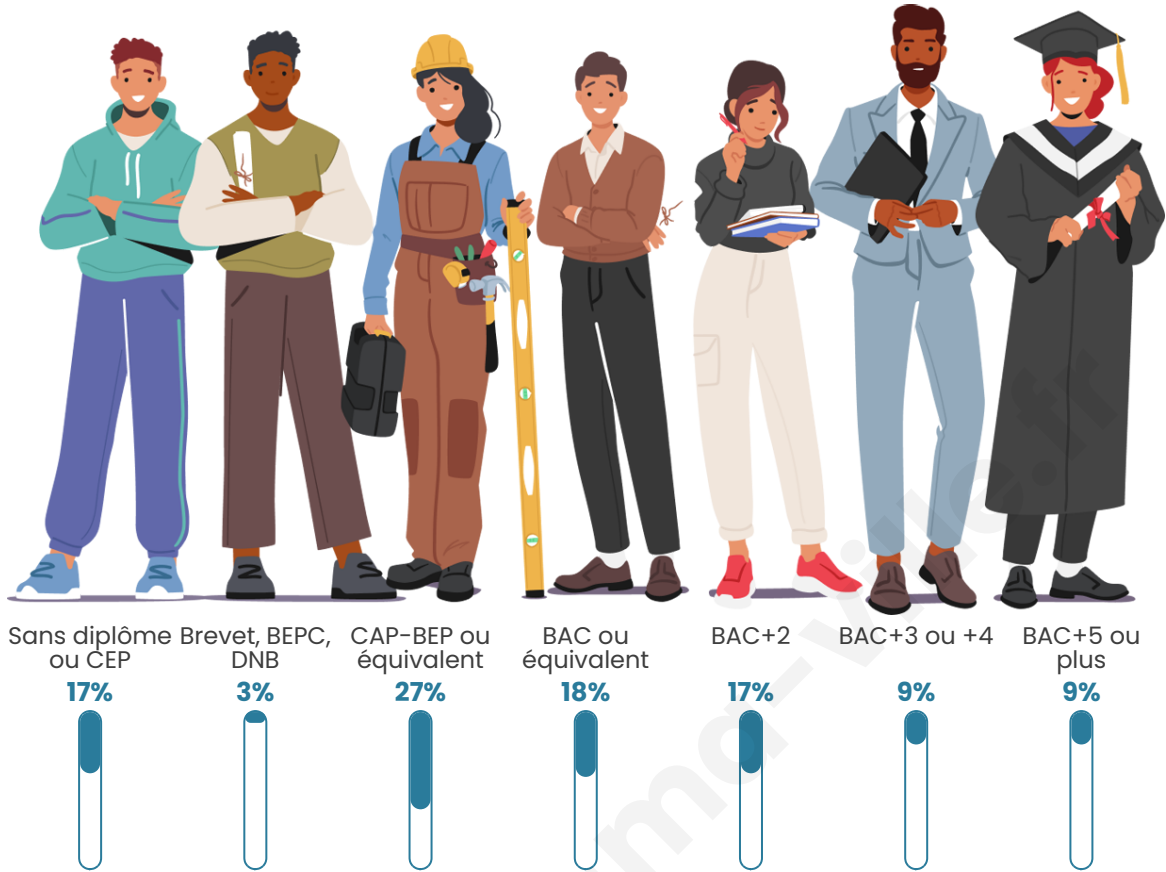

Tranche d'âge

Activité professionnelle

Niveau de diplôme

Composition des ménages

Profils électoraux

Premier tour

	Emmanuel MACRON	32.71 %
	Marine LE PEN	26.17 %
	Jean-Luc MÉLENCHON	22.43 %
	Éric ZEMMOUR	7.48 %
	Valérie PÉCRESE	3.74 %
	Nicolas DUPONT- AIGNAN	2.80 %
	Jean LASSALLE	1.87 %
	Yannick JADOT	1.87 %
	Anne HIDALGO	0.93 %
	Nathalie ARTHAUD	0.00 %
	Fabien ROUSSEL	0.00 %
	Philippe POUTOU	0.00 %