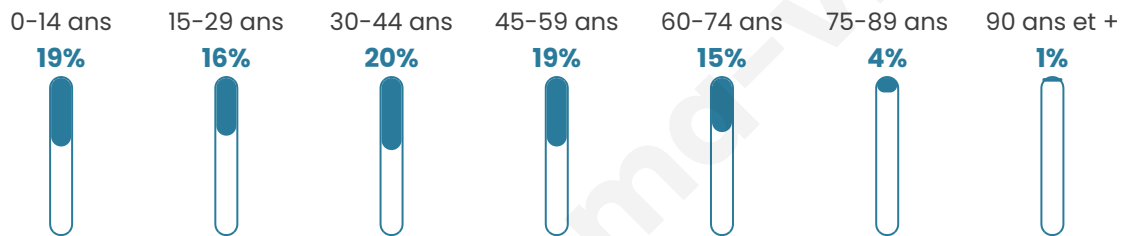

648

Age moyen

39 ans

Pop active

51.5%

Taux chômage

3.7%

Pop densité

50 h/km²

Revenu moyen

25 640 €/an

Evolution du nombre d'habitants

Sources : Institut national de la statistique et des études économiques (insee) selon Les dernières parutions officielles de 2024 portant sur les années 2020, 2021 et 2022.

Tranche d'âge

Activité professionnelle

Niveau de diplôme

Composition des ménages

Profils électoraux

Premier tour

	Marine LE PEN	36.25 %
	Emmanuel MACRON	30.08 %
	Jean-Luc MÉLENCHON	13.37 %
	Éric ZEMMOUR	5.66 %
	Nicolas DUPONT-AIGNAN	3.60 %
	Valérie PÉCRESSÉ	2.83 %
	Fabien ROUSSEL	2.31 %
	Anne HIDALGO	1.54 %
	Yannick JADOT	1.54 %
	Philippe POUTOU	1.54 %
	Jean LASSALLE	1.03 %
	Nathalie ARTHAUD	0.26 %

469 inscrits

Participation : 84.22%

Votes blancs : 1.01%

Votes nuls : 0.51%

Second tour

	Emmanuel MACRON	46,15 %
	Marine LE PEN	53,85 %

474 inscrits

Participation : 85.23%