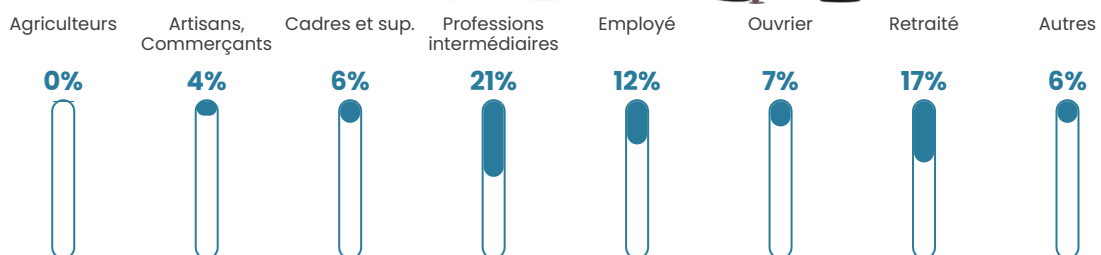

50 h/km²

Revenu moyen

25 640 €/an

Evolution du nombre d'habitants

Sources : Institut national de la statistique et des études économiques (insee) selon Les dernières parutions officielles de 2024 portant sur les années 2020, 2021 et 2022.

Tranche d'âge

Activité professionnelle

Niveau de diplôme

Composition des ménages

Profils électoraux

Premier tour

	Marine LE PEN	36.25 %
	Emmanuel MACRON	30.08 %
	Jean-Luc MÉLENCHON	13.37 %
	Éric ZEMMOUR	5.66 %
	Nicolas DUPONT-AIGNAN	3.60 %
	Valérie PÉCRESSÉ	2.83 %
	Fabien ROUSSEL	2.31 %
	Anne HIDALGO	1.54 %
	Yannick JADOT	1.54 %
	Philippe POUTOU	1.54 %
	Jean LASSALLE	1.03 %
	Nathalie ARTHAUD	0.26 %