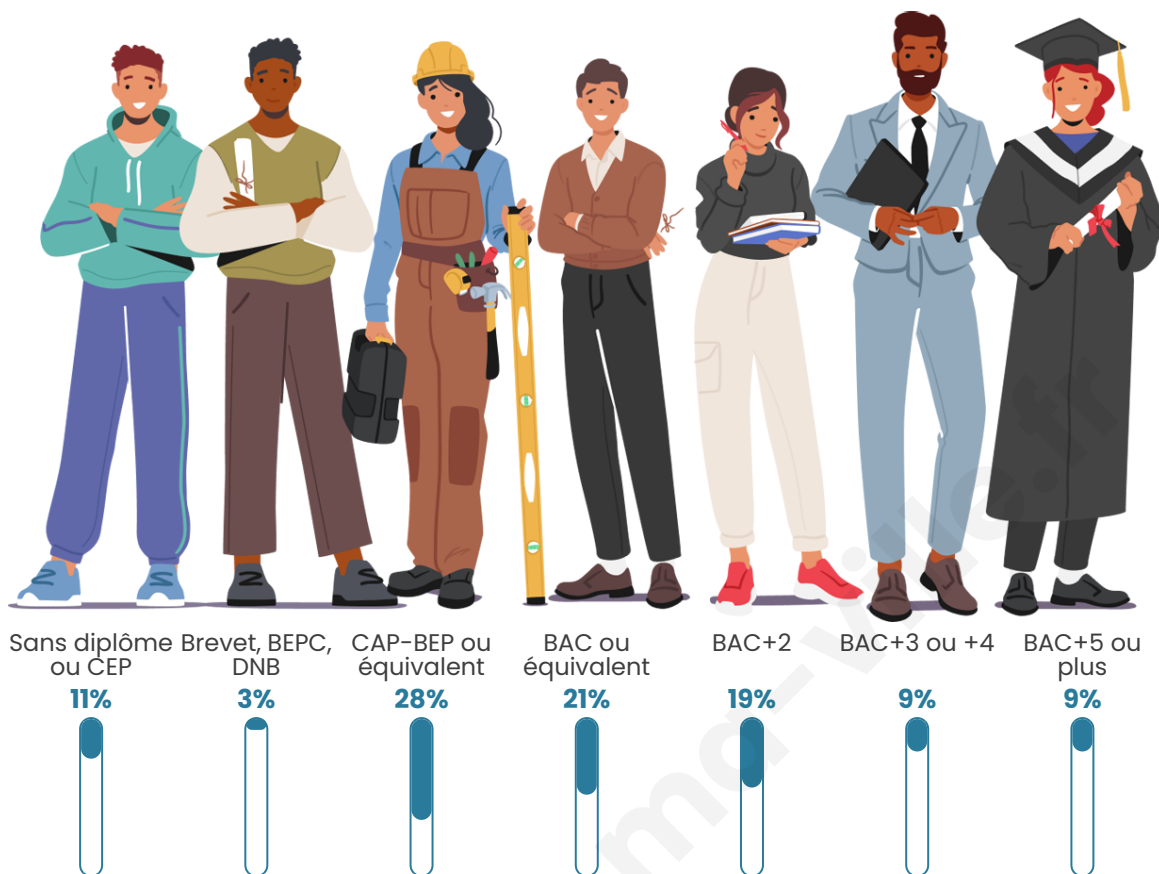

648

Age moyen

39 ans

Pop active

51.5%

Taux chômage

3.7%

Pop densité

Tranche d'âge

Activité professionnelle

Niveau de diplôme

Composition des ménages

Profils électoraux

Premier tour

	Marine LE PEN	36.25 %
	Emmanuel MACRON	30.08 %
	Jean-Luc MÉLENCHON	13.37 %
	Éric ZEMMOUR	5.66 %
	Nicolas DUPONT-AIGNAN	3.60 %
	Valérie PÉCRESSÉ	2.83 %
	Fabien ROUSSEL	2.31 %
	Anne HIDALGO	1.54 %
	Yannick JADOT	1.54 %
	Philippe POUTOU	1.54 %
	Jean LASSALLE	1.03 %
	Nathalie ARTHAUD	0.26 %