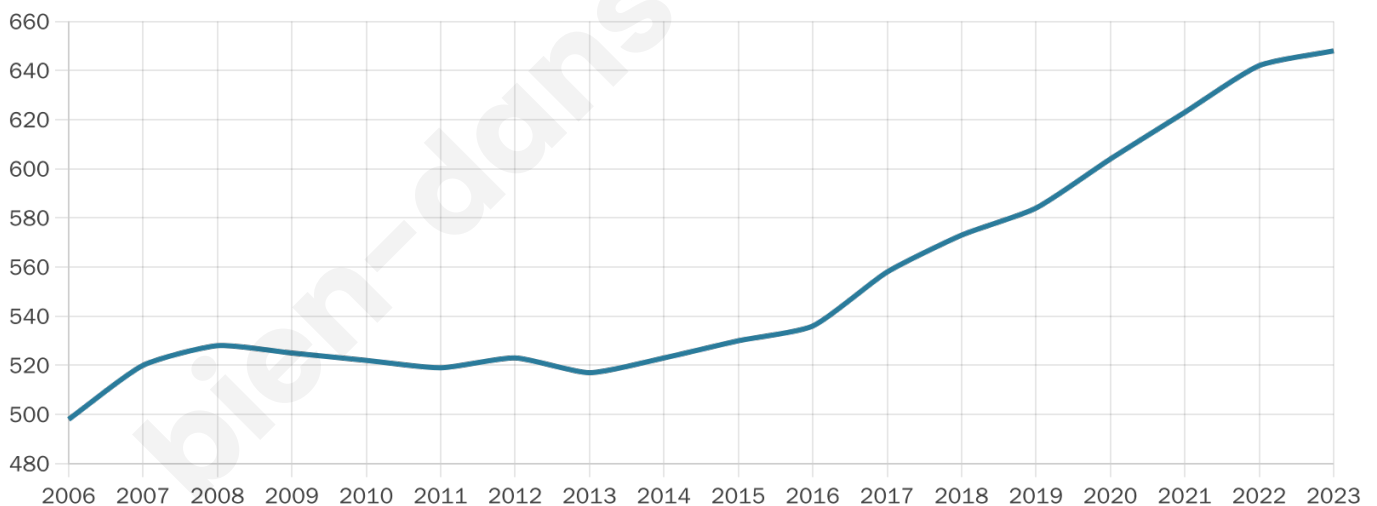

648

Age moyen

39 ans

Pop active

51.5%

Taux chômage

3.7%

Pop densité

50 h/km²

Revenu moyen

25 640 €/an

Evolution du nombre d'habitants

Sources : Institut national de la statistique et des études économiques (insee) selon Les dernières parutions officielles de 2024 portant sur les années 2020, 2021 et 2022.