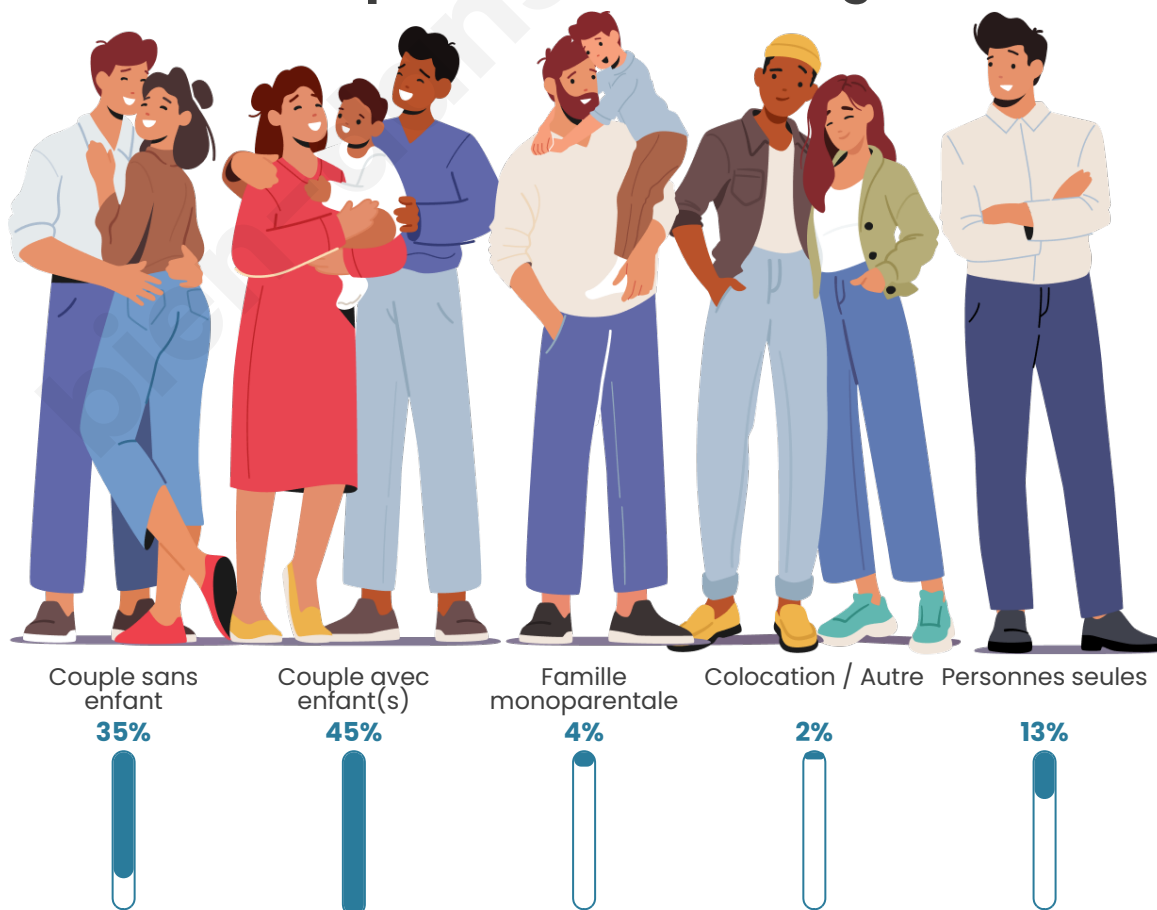

Tranche d'âge

Activité professionnelle

Niveau de diplôme

Composition des ménages

Profils électoraux

Premier tour

	Marine LE PEN	36.25 %
	Emmanuel MACRON	30.08 %
	Jean-Luc MÉLENCHON	13.37 %
	Éric ZEMMOUR	5.66 %
	Nicolas DUPONT-AIGNAN	3.60 %
	Valérie PÉCRESSÉ	2.83 %
	Fabien ROUSSEL	2.31 %
	Anne HIDALGO	1.54 %
	Yannick JADOT	1.54 %
	Philippe POUTOU	1.54 %
	Jean LASSALLE	1.03 %
	Nathalie ARTHAUD	0.26 %