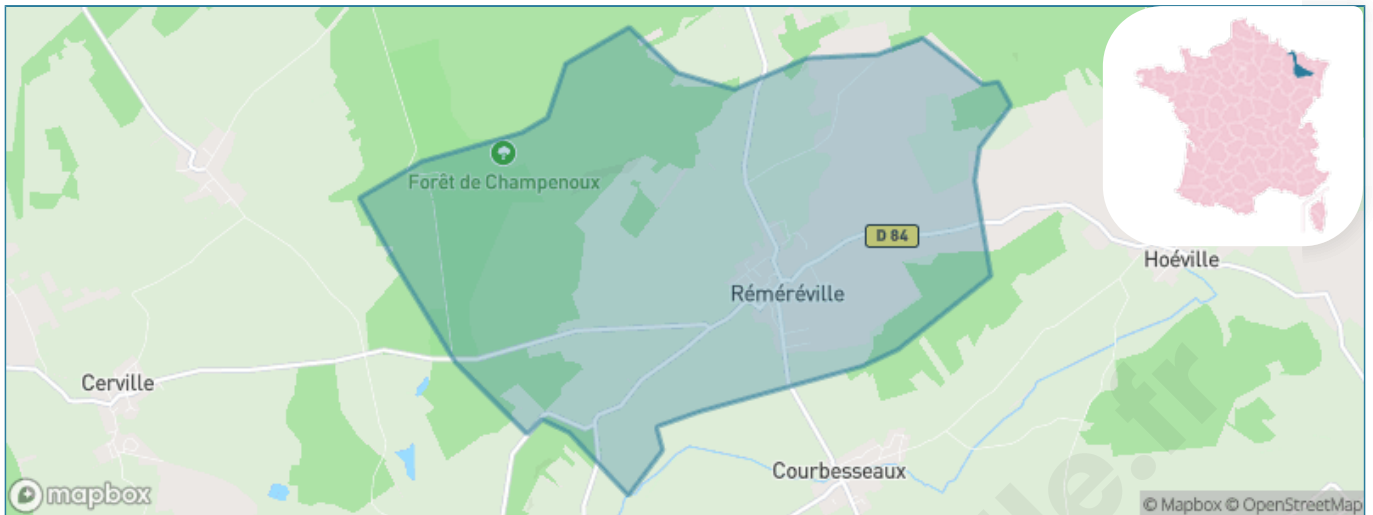

Version web

Ville de Réméréville

Présenté par

BIEN dans
ma **VILLE** 

Sommaire

Situation géographique	3
Statistiques sur la population	4
Evolution du nombre d'habitants	4
Tranche d'âge	5
0-14 ans	5
15-29 ans	5
30-44 ans	5
45-59 ans	5
60-74 ans	5
75-89 ans	5
90 ans et +	5
Activité professionnelle	5
Agriculteurs	5
Artisans, Commerçants	5
Cadres et sup.	5
Professions intermédiaires	5
Employé	5
Ouvrier	5
Retraité	5
Autres	5
Niveau de diplôme	6
Sans diplôme ou CEP	6
Brevet, BEPC, DNB	6
CAP-BEP ou équivalent	6
BAC ou équivalent	6
BAC+2	6
BAC+3 ou +4	6
BAC+5 ou plus	6
Composition des ménages	6
Couple sans enfant	6
Couple avec enfant(s)	6
Famille monoparentale	6
Colocation / Autre	6
Personnes seules	6
Profils électoraux	7
Premier tour	7
Sécurité	8
Evolution du nombre d'infractions	8
Pour comparer	9
Services à la population	10
Commerce	10
Éducation	10
Villes autour de Réméréville	12

Situation géographique

i Informations clés

- **Région** : Grand Est
- **Département** : Meurthe-et-Moselle
- **Code postal** : 54110
- **Superficie** : 13 km²

Statistiques sur la population

Nombre d'habitants