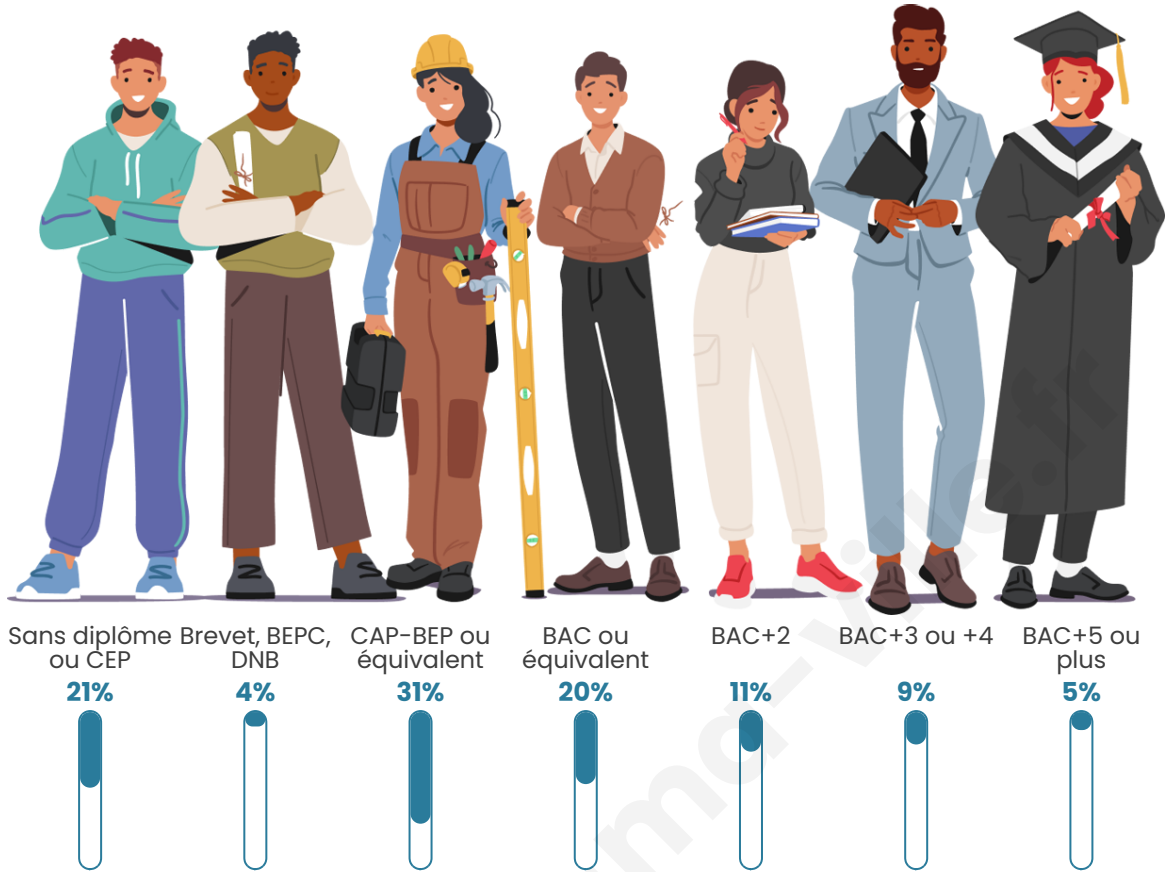

44 ans

Pop active

47.6%

Taux chômage

4.3%

Pop densité

14 h/km²

Revenu moyen

Tranche d'âge

Activité professionnelle

Niveau de diplôme

Composition des ménages

Profils électoraux

Premier tour

	Emmanuel MACRON	41.74 %
	Marine LE PEN	25.69 %
	Jean-Luc MÉLENCHON	8.26 %
	Éric ZEMMOUR	7.34 %
	Jean LASSALLE	6.42 %
	Valérie PÉCRESSÉ	3.21 %
	Nicolas DUPONT- AIGNAN	3.21 %
	Yannick JADOT	1.83 %
	Anne HIDALGO	0.92 %
	Philippe POUTOU	0.92 %
	Nathalie ARTHAUD	0.46 %
	Fabien ROUSSEL	0.00 %