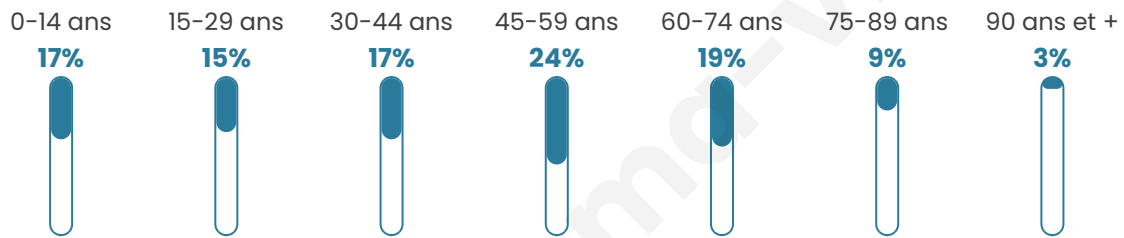

Version web

Ville de Rembercourt- Sommaisne

Présenté par

BIEN dans
ma **VILLE** 

Sommaire

Situation géographique	3
Statistiques sur la population	4
Evolution du nombre d'habitants	4
Tranche d'âge	5
0-14 ans	5
15-29 ans	5
30-44 ans	5
45-59 ans	5
60-74 ans	5
75-89 ans	5
90 ans et +	5
Activité professionnelle	5
Agriculteurs	5
Artisans, Commerçants	5
Cadres et sup.	5
Professions intermédiaires	5
Employé	5
Ouvrier	5
Retraité	5
Autres	5
Niveau de diplôme	6
Sans diplôme ou CEP	6
Brevet, BEPC, DNB	6
CAP-BEP ou équivalent	6
BAC ou équivalent	6
BAC+2	6
BAC+3 ou +4	6
BAC+5 ou plus	6
Composition des ménages	6
Couple sans enfant	6
Couple avec enfant(s)	6
Famille monoparentale	6
Colocation / Autre	6
Personnes seules	6
Profils électoraux	7
Premier tour	7
Sécurité	8
Evolution du nombre d'infractions	8
Pour comparer	9
Services à la population	10
Commerce	10
Éducation	10
Villes autour de Rembercourt-Sommaise	11

44 ans

Pop active

47.6%

Taux chômage

4.3%

Pop densité

14 h/km²

Revenu moyen

Tranche d'âge

Activité professionnelle

Niveau de diplôme

Composition des ménages

Profils électoraux

Premier tour

	Emmanuel MACRON	41.74 %
	Marine LE PEN	25.69 %
	Jean-Luc MÉLENCHON	8.26 %
	Éric ZEMMOUR	7.34 %
	Jean LASSALLE	6.42 %
	Valérie PÉCRESSÉ	3.21 %
	Nicolas DUPONT- AIGNAN	3.21 %
	Yannick JADOT	1.83 %
	Anne HIDALGO	0.92 %
	Philippe POUTOU	0.92 %
	Nathalie ARTHAUD	0.46 %
	Fabien ROUSSEL	0.00 %