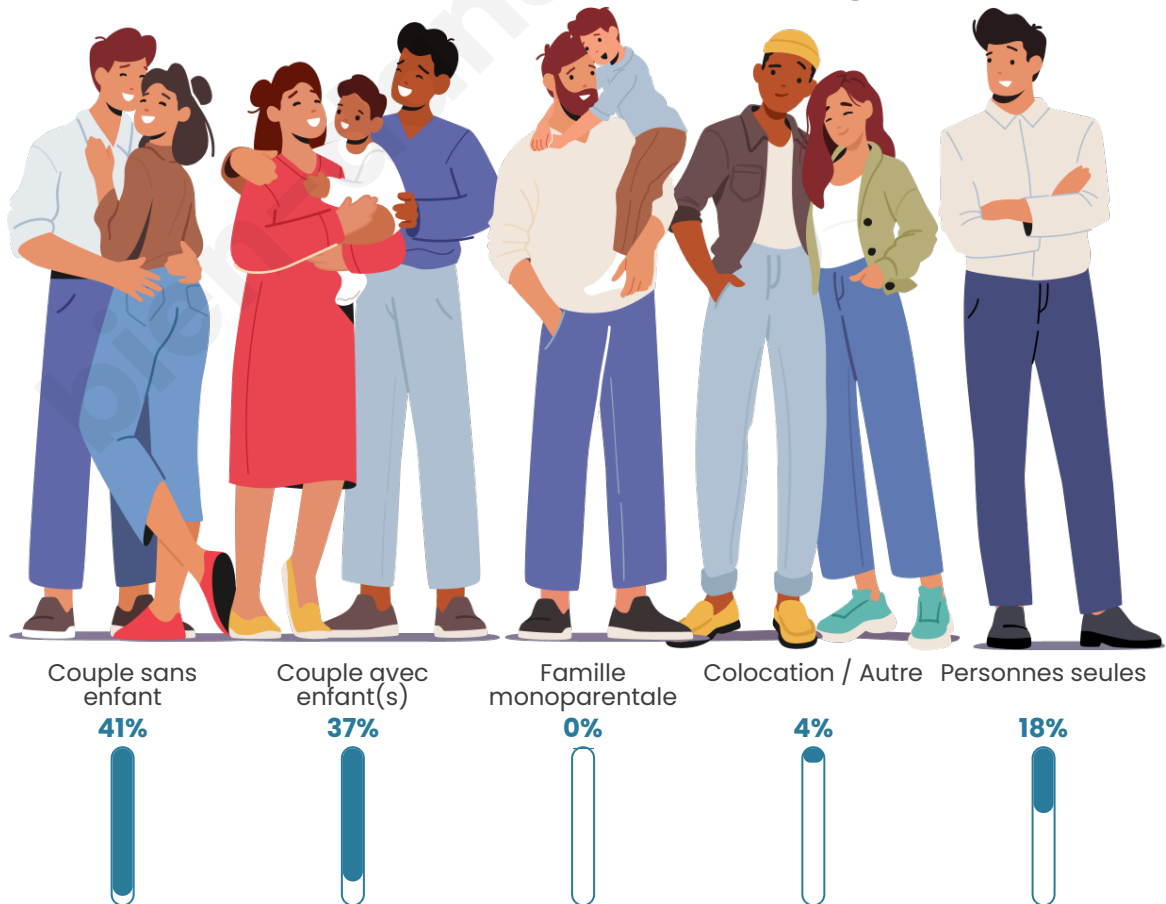

Tranche d'âge

Activité professionnelle

Niveau de diplôme

Composition des ménages

Profils électoraux

Premier tour

	Emmanuel MACRON	41.74 %
	Marine LE PEN	25.69 %
	Jean-Luc MÉLENCHON	8.26 %
	Éric ZEMMOUR	7.34 %
	Jean LASSALLE	6.42 %
	Valérie PÉCRESSÉ	3.21 %
	Nicolas DUPONT- AIGNAN	3.21 %
	Yannick JADOT	1.83 %
	Anne HIDALGO	0.92 %
	Philippe POUTOU	0.92 %
	Nathalie ARTHAUD	0.46 %
	Fabien ROUSSEL	0.00 %