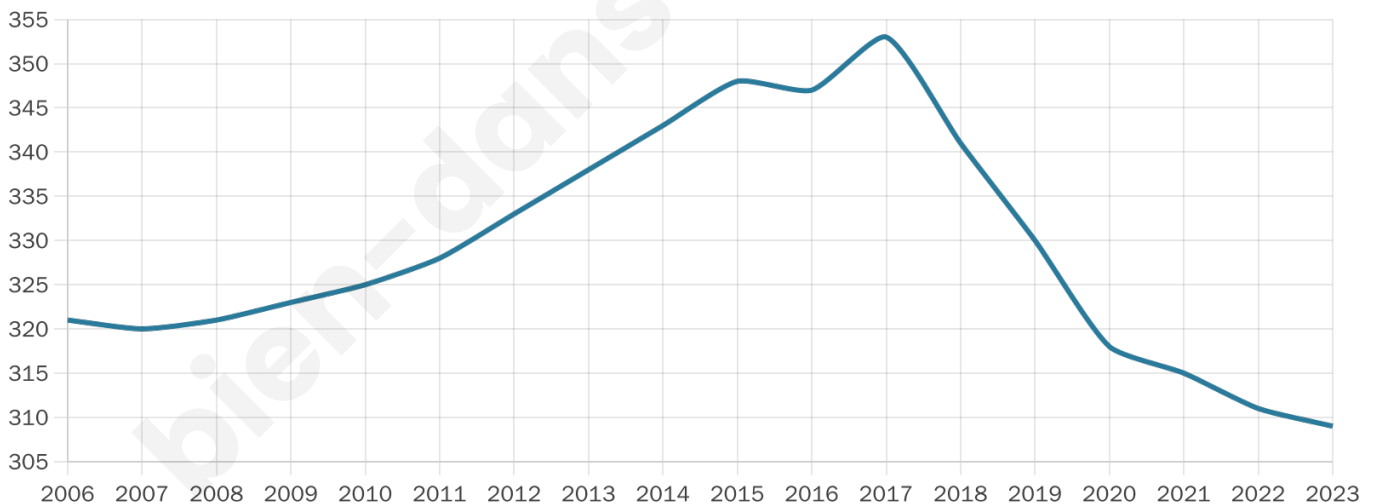

Version web

Ville de Rembercourt- Sommaisne

Présenté par

BIEN dans
ma **VILLE** 

Sommaire

Situation géographique	3
Statistiques sur la population	4
Evolution du nombre d'habitants	4
Tranche d'âge	5
0-14 ans	5
15-29 ans	5
30-44 ans	5
45-59 ans	5
60-74 ans	5
75-89 ans	5
90 ans et +	5
Activité professionnelle	5
Agriculteurs	5
Artisans, Commerçants	5
Cadres et sup.	5
Professions intermédiaires	5
Employé	5
Ouvrier	5
Retraité	5
Autres	5
Niveau de diplôme	6
Sans diplôme ou CEP	6
Brevet, BEPC, DNB	6
CAP-BEP ou équivalent	6
BAC ou équivalent	6
BAC+2	6
BAC+3 ou +4	6
BAC+5 ou plus	6
Composition des ménages	6
Couple sans enfant	6
Couple avec enfant(s)	6
Famille monoparentale	6
Colocation / Autre	6
Personnes seules	6
Profils électoraux	7
Premier tour	7
Sécurité	8
Evolution du nombre d'infractions	8
Pour comparer	9
Services à la population	10
Commerce	10
Éducation	10
Villes autour de Rembercourt-Sommaise	11

44 ans

Pop active

47.6%

Taux chômage

4.3%

Pop densité

14 h/km²

Revenu moyen

23 730 €/an

Evolution du nombre d'habitants

Sources : Institut national de la statistique et des études économiques (insee) selon Les dernières parutions officielles de 2024 portant sur les années 2020, 2021 et 2022.