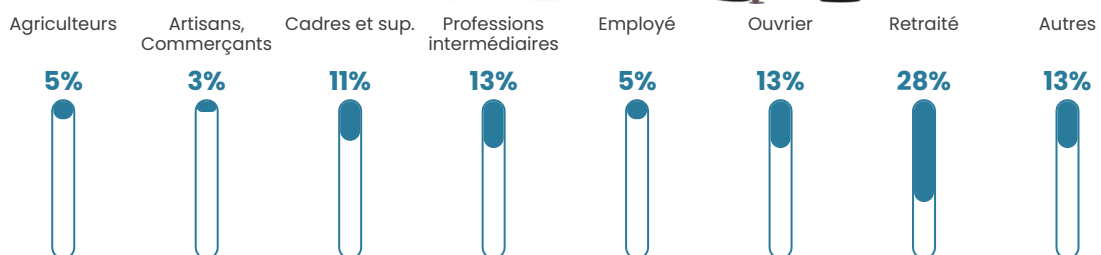

44 ans

Pop active

47.6%

Taux chômage

4.3%

Pop densité

14 h/km²

Revenu moyen

23 730 €/an

Evolution du nombre d'habitants

Sources : Institut national de la statistique et des études économiques (insee) selon Les dernières parutions officielles de 2024 portant sur les années 2020, 2021 et 2022.

Tranche d'âge

Activité professionnelle

Niveau de diplôme

Composition des ménages

Profils électoraux

Premier tour

	Emmanuel MACRON	41.74 %
	Marine LE PEN	25.69 %
	Jean-Luc MÉLENCHON	8.26 %
	Éric ZEMMOUR	7.34 %
	Jean LASSALLE	6.42 %
	Valérie PÉCRESSÉ	3.21 %
	Nicolas DUPONT- AIGNAN	3.21 %
	Yannick JADOT	1.83 %
	Anne HIDALGO	0.92 %
	Philippe POUTOU	0.92 %
	Nathalie ARTHAUD	0.46 %
	Fabien ROUSSEL	0.00 %