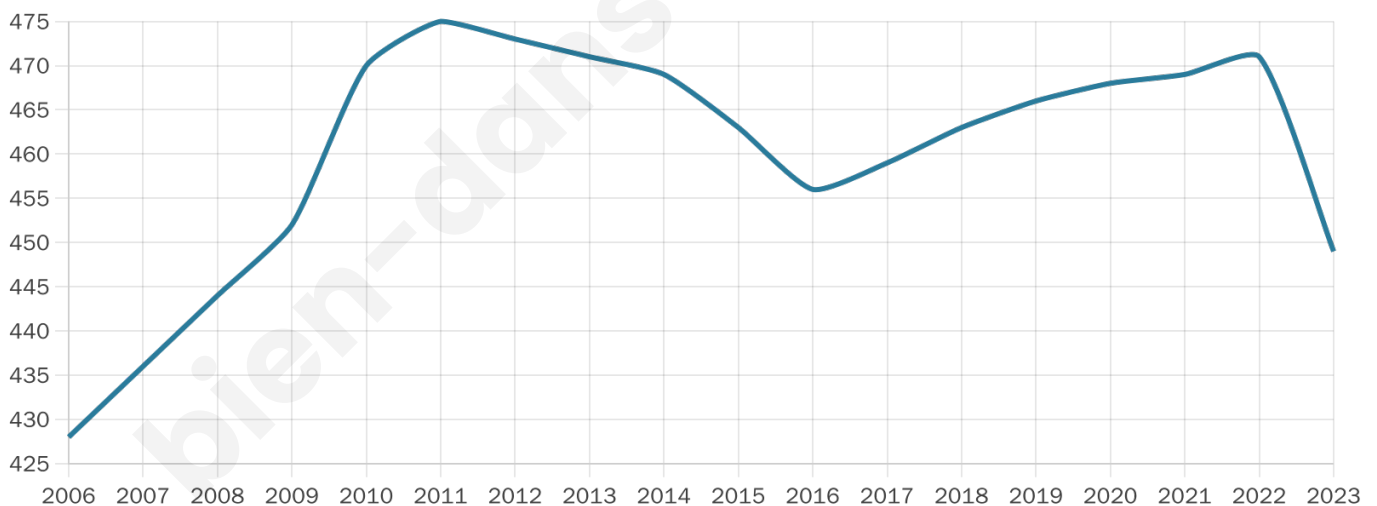

# Statistiques sur la population

Nombre d'habitants

**449**

Age moyen

**40 ans**

Pop active

**51.9%**

Taux chômage

**7.6%**

Pop densité

**45 h/km<sup>2</sup>**

Revenu moyen

**24 580 €/an**

## Evolution du nombre d'habitants

Sources : Institut national de la statistique et des études économiques (insee) selon Les dernières parutions officielles de 2024 portant sur les années 2020, 2021 et 2022.