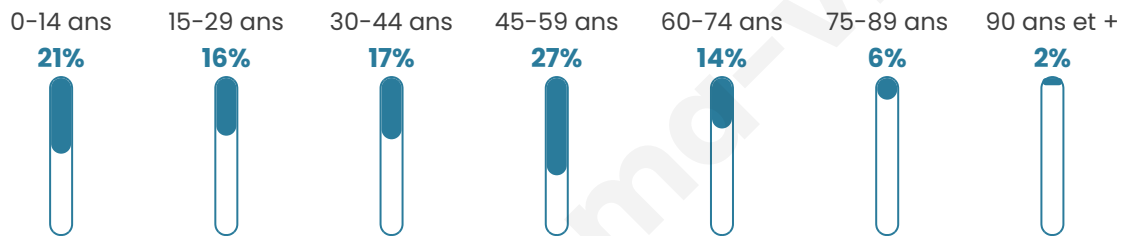

# Statistiques sur la population

Nombre d'habitants

**449**

Age moyen

**40 ans**

Pop active

**51.9%**

Taux chômage

**7.6%**

Pop densité

**45 h/km<sup>2</sup>**

Revenu moyen

**24 580 €/an**

## Evolution du nombre d'habitants

Sources : Institut national de la statistique et des études économiques (insee) selon Les dernières parutions officielles de 2024 portant sur les années 2020, 2021 et 2022.

## Tranche d'âge