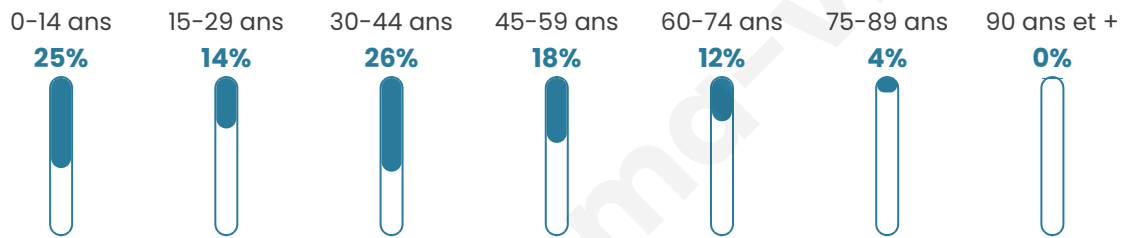

1 303

Age moyen

36 ans

Pop active

51.2%

Taux chômage

4.2%

Pop densité

100 h/km²

Revenu moyen

22 620 €/an

Evolution du nombre d'habitants

Sources : Institut national de la statistique et des études économiques (insee) selon Les dernières parutions officielles de 2024 portant sur les années 2020, 2021 et 2022.

Tranche d'âge

Activité professionnelle

Niveau de diplôme

Composition des ménages

Profils électoraux

Premier tour

	Emmanuel MACRON	33.54 %
	Marine LE PEN	27.87 %
	Jean-Luc MÉLENCHON	15.93 %
	Yannick JADOT	5.67 %
	Valérie PÉCRESE	5.05 %
	Éric ZEMMOUR	3.22 %
	Fabien ROUSSEL	2.60 %
	Anne HIDALGO	1.99 %
	Nicolas DUPONT- AIGNAN	1.38 %
	Jean LASSALLE	1.23 %
	Philippe POUTOU	0.92 %
	Nathalie ARTHAUD	0.61 %

Second tour

	Emmanuel MACRON	61,85 %
	Marine LE PEN	38,15 %

860 inscrits

Participation : 78.84%

Votes blancs : 5.31%

Votes nuls : 3.83%

860 inscrits

Participation : 78.49%