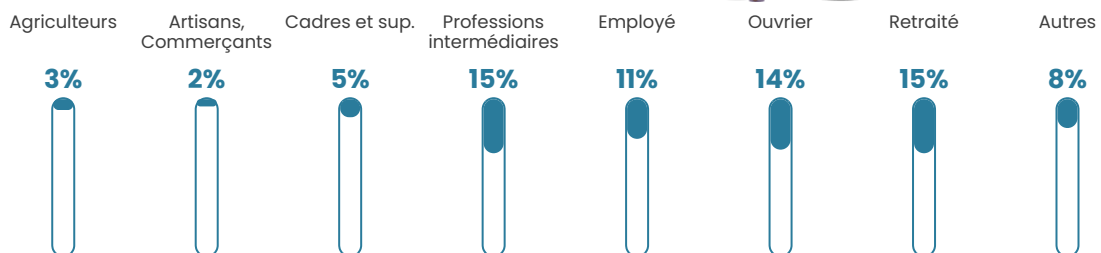

100 h/km²

Revenu moyen

22 620 €/an

Evolution du nombre d'habitants

Sources : Institut national de la statistique et des études économiques (insee) selon Les dernières parutions officielles de 2024 portant sur les années 2020, 2021 et 2022.

Tranche d'âge

Activité professionnelle

Niveau de diplôme

Composition des ménages

Profils électoraux

Premier tour

	Emmanuel MACRON	33.54 %
	Marine LE PEN	27.87 %
	Jean-Luc MÉLENCHON	15.93 %
	Yannick JADOT	5.67 %
	Valérie PÉCRESE	5.05 %
	Éric ZEMMOUR	3.22 %
	Fabien ROUSSEL	2.60 %
	Anne HIDALGO	1.99 %
	Nicolas DUPONT- AIGNAN	1.38 %
	Jean LASSALLE	1.23 %
	Philippe POUTOU	0.92 %
	Nathalie ARTHAUD	0.61 %