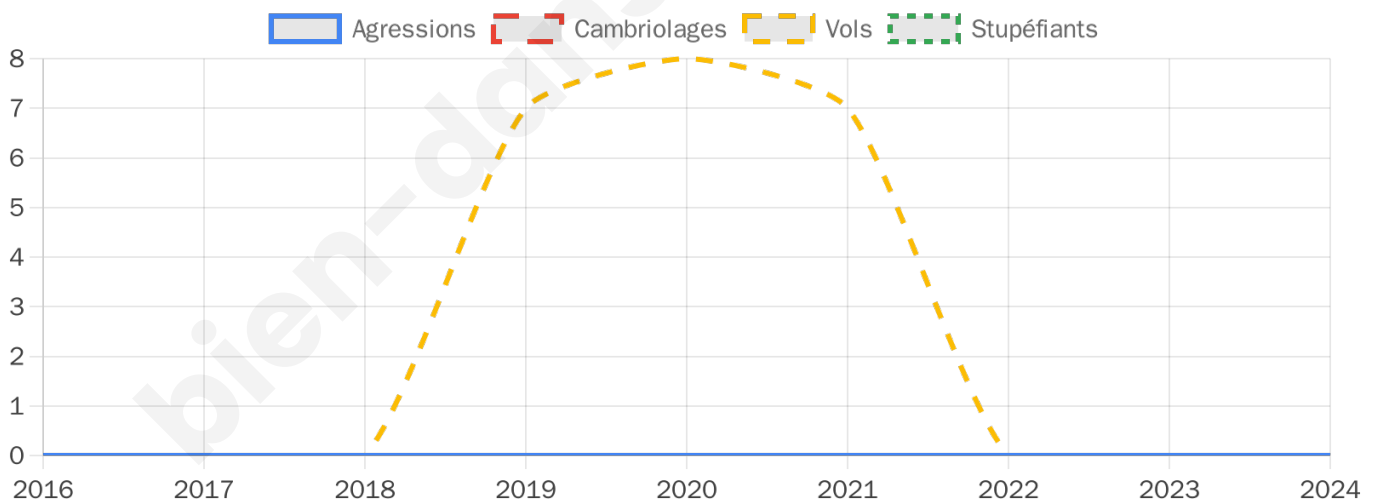

Sécurité

Agressions physiques / sexuelles

0

Cambriolages

0

Vols / dégradations

0

Stupéfiants

0

Evolution du nombre d'infractions