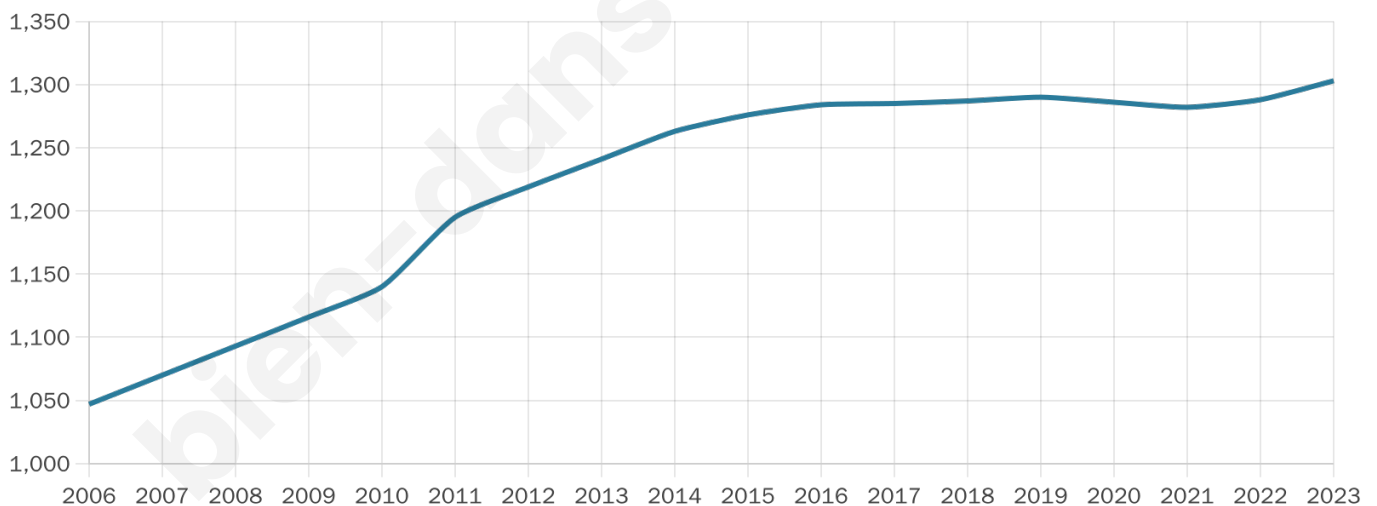

Version web

Ville de La Remaudière

Présenté par

Sommaire

Situation géographique	3
Statistiques sur la population	4
Evolution du nombre d'habitants	4
Tranche d'âge	5
0-14 ans	5
15-29 ans	5
30-44 ans	5
45-59 ans	5
60-74 ans	5
75-89 ans	5
90 ans et +	5
Activité professionnelle	5
Agriculteurs	5
Artisans, Commerçants	5
Cadres et sup.	5
Professions intermédiaires	5
Employé	5
Ouvrier	5
Retraité	5
Autres	5
Niveau de diplôme	6
Sans diplôme ou CEP	6
Brevet, BEPC, DNB	6
CAP-BEP ou équivalent	6
BAC ou équivalent	6
BAC+2	6
BAC+3 ou +4	6
BAC+5 ou plus	6
Composition des ménages	6
Couple sans enfant	6
Couple avec enfant(s)	6
Famille monoparentale	6
Colocation / Autre	6
Personnes seules	6
Profil électoraux	7
Premier tour	7
Sécurité	8
Evolution du nombre d'infractions	8
Pour comparer	9
Services à la population	10
Commerce	10
Éducation	10
Villes autour de La Remaudière	12
Avis sur la ville de La Remaudière	13
Moyenne par critère	13
Villes autour de La Remaudière	13
Répartition des avis par note	13
Répartition des avis par note	13

1 303

Age moyen

36 ans

Pop active

51.2%

Taux chômage

4.2%

Pop densité

100 h/km²

Revenu moyen

22 620 €/an

Evolution du nombre d'habitants

Sources : Institut national de la statistique et des études économiques (insee) selon Les dernières parutions officielles de 2024 portant sur les années 2020, 2021 et 2022.