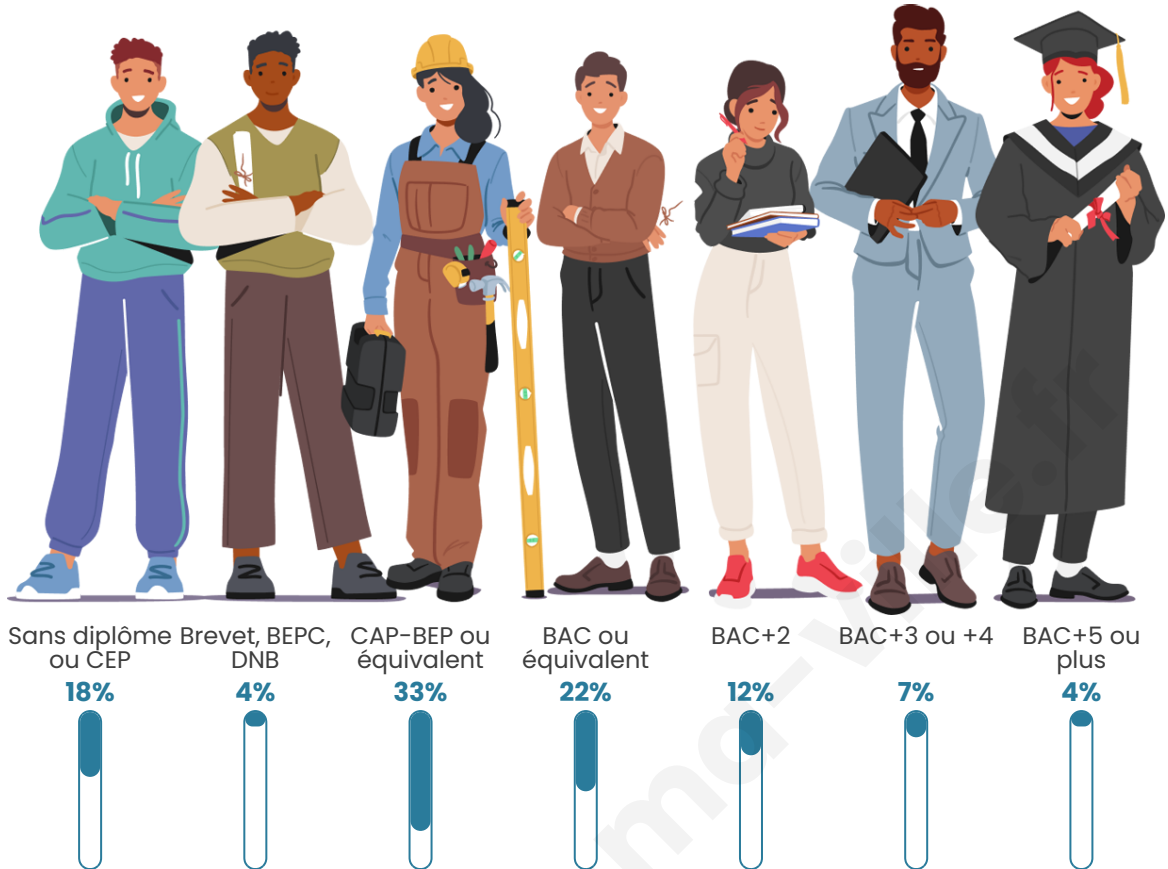

1 303

Age moyen

36 ans

Pop active

51.2%

Taux chômage

4.2%

Pop densité

Tranche d'âge

Activité professionnelle

Niveau de diplôme

Composition des ménages

Profils électoraux

Premier tour

	Emmanuel MACRON	33.54 %
	Marine LE PEN	27.87 %
	Jean-Luc MÉLENCHON	15.93 %
	Yannick JADOT	5.67 %
	Valérie PÉCRESE	5.05 %
	Éric ZEMMOUR	3.22 %
	Fabien ROUSSEL	2.60 %
	Anne HIDALGO	1.99 %
	Nicolas DUPONT- AIGNAN	1.38 %
	Jean LASSALLE	1.23 %
	Philippe POUTOU	0.92 %
	Nathalie ARTHAUD	0.61 %