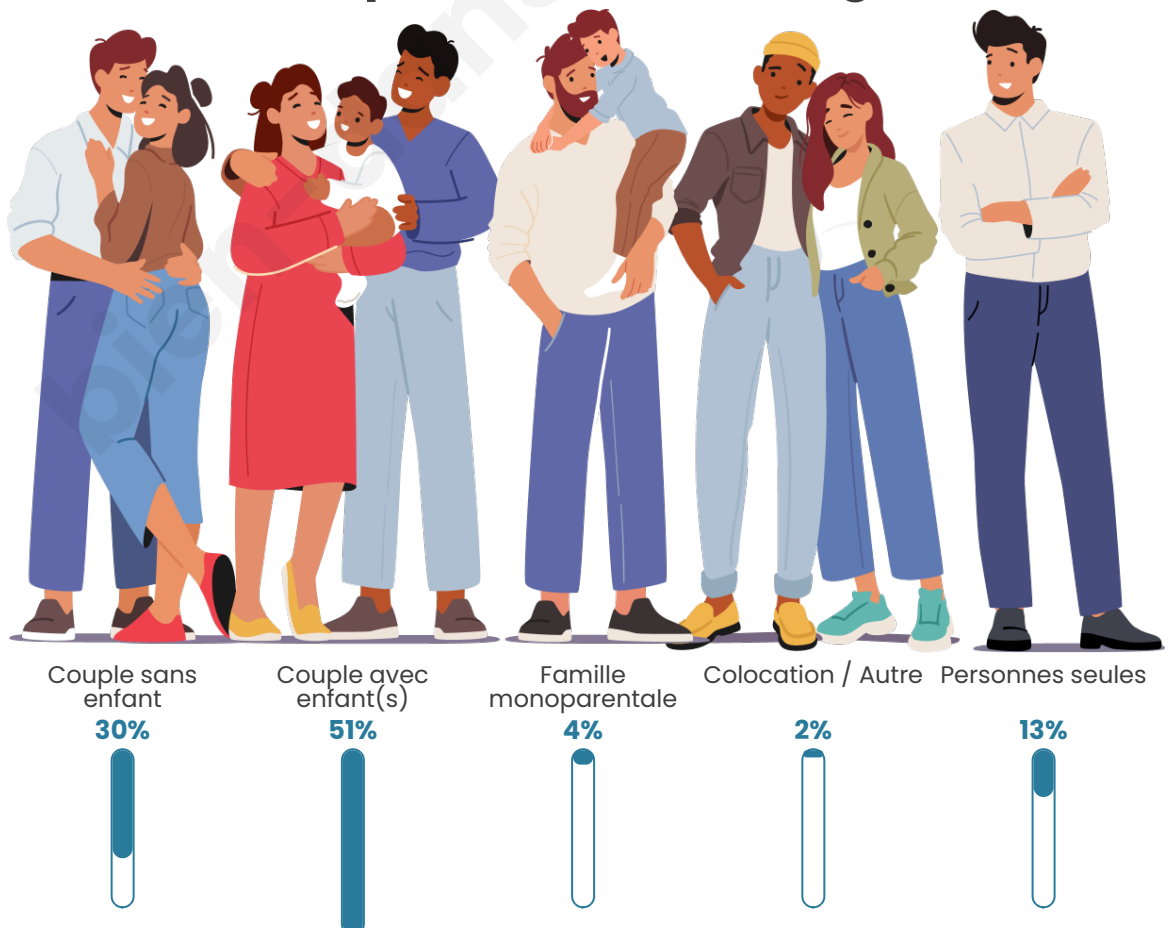

Tranche d'âge

Activité professionnelle

Niveau de diplôme

Composition des ménages

Profils électoraux

Premier tour

	Emmanuel MACRON	33.54 %
	Marine LE PEN	27.87 %
	Jean-Luc MÉLENCHON	15.93 %
	Yannick JADOT	5.67 %
	Valérie PÉCRESE	5.05 %
	Éric ZEMMOUR	3.22 %
	Fabien ROUSSEL	2.60 %
	Anne HIDALGO	1.99 %
	Nicolas DUPONT- AIGNAN	1.38 %
	Jean LASSALLE	1.23 %
	Philippe POUTOU	0.92 %
	Nathalie ARTHAUD	0.61 %