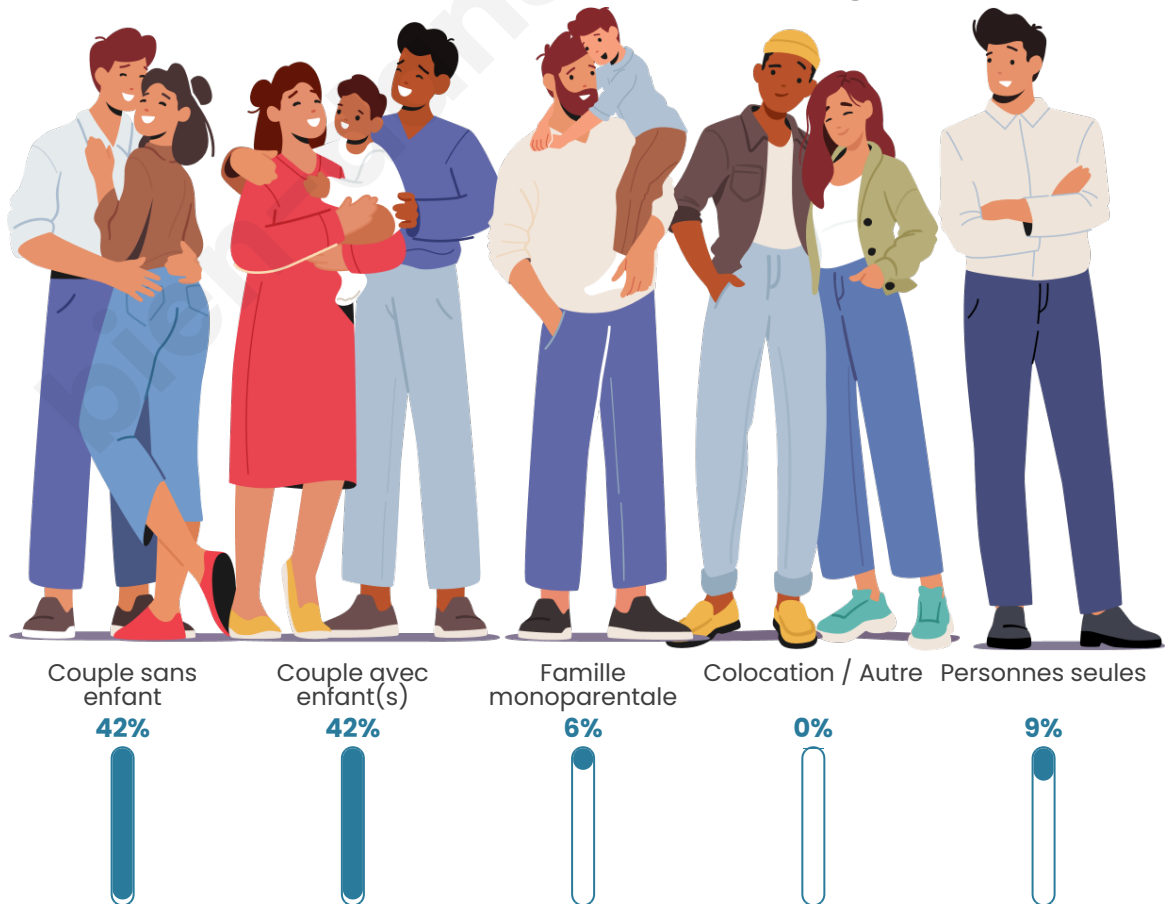

Tranche d'âge

Activité professionnelle

Niveau de diplôme

Composition des ménages

Profils électoraux

Premier tour

	Emmanuel MACRON	28.77 %
	Marine LE PEN	18.49 %
	Jean LASSALLE	13.01 %
	Jean-Luc MÉLENCHON	12.33 %
	Éric ZEMMOUR	7.53 %
	Valérie PÉCRESSÉ	4.79 %
	Philippe POUTOU	4.11 %
	Yannick JADOT	3.42 %
	Fabien ROUSSEL	2.74 %
	Nicolas DUPONT- AIGNAN	2.74 %
	Anne HIDALGO	1.37 %
	Nathalie ARTHAUD	0.68 %