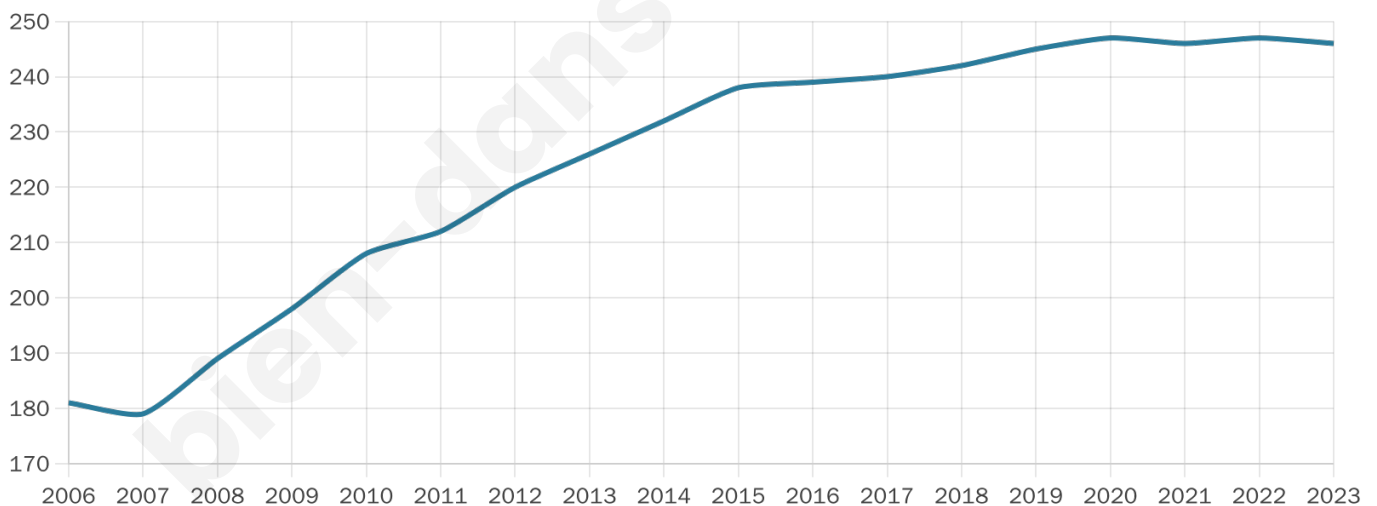

Situation géographique

i Informations clés

- **Région** : Occitanie
- **Département** : Gers
- **Code postal** : 32390
- **Superficie** : 13 km²

Statistiques sur la population

Nombre d'habitants

246

Age moyen

44 ans

Pop active

42.3%

Taux chômage

6.6%

Pop densité

19 h/km²

Revenu moyen

24 100 €/an

Evolution du nombre d'habitants

Sources : Institut national de la statistique et des études économiques (insee) selon Les dernières parutions officielles de 2024 portant sur les années 2020, 2021 et 2022.