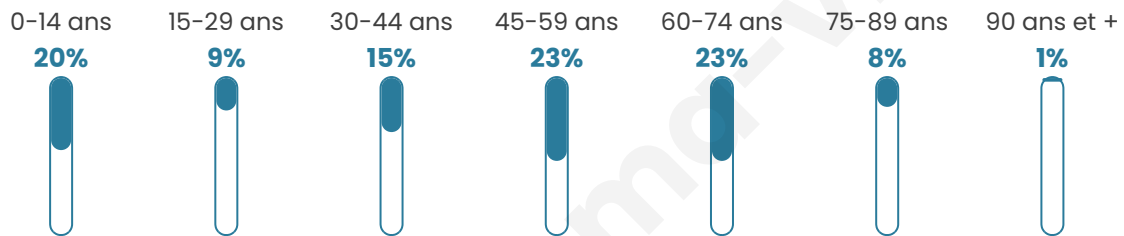

Version web

Ville de Réjaumont

Présenté par

BIEN dans
ma **VILLE** 

Sommaire

Situation géographique	3
Statistiques sur la population	4
Evolution du nombre d'habitants	4
Tranche d'âge	5
0-14 ans	5
15-29 ans	5
30-44 ans	5
45-59 ans	5
60-74 ans	5
75-89 ans	5
90 ans et +	5
Activité professionnelle	5
Agriculteurs	5
Artisans, Commerçants	5
Cadres et sup.	5
Professions intermédiaires	5
Employé	5
Ouvrier	5
Retraité	5
Autres	5
Niveau de diplôme	6
Sans diplôme ou CEP	6
Brevet, BEPC, DNB	6
CAP-BEP ou équivalent	6
BAC ou équivalent	6
BAC+2	6
BAC+3 ou +4	6
BAC+5 ou plus	6
Composition des ménages	6
Couple sans enfant	6
Couple avec enfant(s)	6
Famille monoparentale	6
Colocation / Autre	6
Personnes seules	6
Profils électoraux	7
Premier tour	7
Sécurité	8
Evolution du nombre d'infractions	8
Pour comparer	9
Services à la population	10
Commerce	10
Éducation	10
Villes autour de Réjaumont	11

44 ans

Pop active

42.3%

Taux chômage

6.6%

Pop densité

19 h/km²

Revenu moyen

Tranche d'âge

Activité professionnelle

Niveau de diplôme

Composition des ménages

Profils électoraux

Premier tour

	Emmanuel MACRON	28.77 %
	Marine LE PEN	18.49 %
	Jean LASSALLE	13.01 %
	Jean-Luc MÉLENCHON	12.33 %
	Éric ZEMMOUR	7.53 %
	Valérie PÉCRESSÉ	4.79 %
	Philippe POUTOU	4.11 %
	Yannick JADOT	3.42 %
	Fabien ROUSSEL	2.74 %
	Nicolas DUPONT- AIGNAN	2.74 %
	Anne HIDALGO	1.37 %
	Nathalie ARTHAUD	0.68 %