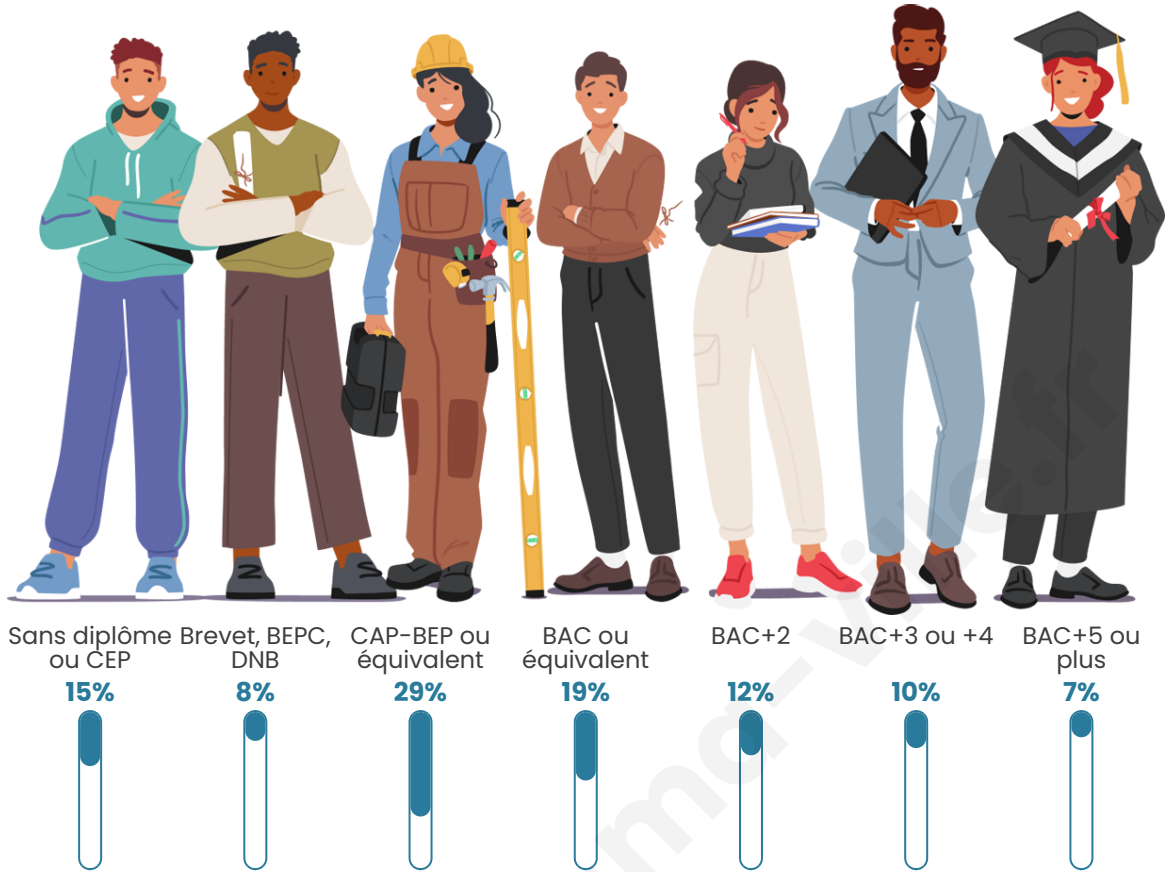

Tranche d'âge

Activité professionnelle

Niveau de diplôme

Composition des ménages

Profils électoraux

Premier tour

	Emmanuel MACRON	28.77 %
	Marine LE PEN	18.49 %
	Jean LASSALLE	13.01 %
	Jean-Luc MÉLENCHON	12.33 %
	Éric ZEMMOUR	7.53 %
	Valérie PÉCRESSÉ	4.79 %
	Philippe POUTOU	4.11 %
	Yannick JADOT	3.42 %
	Fabien ROUSSEL	2.74 %
	Nicolas DUPONT- AIGNAN	2.74 %
	Anne HIDALGO	1.37 %
	Nathalie ARTHAUD	0.68 %