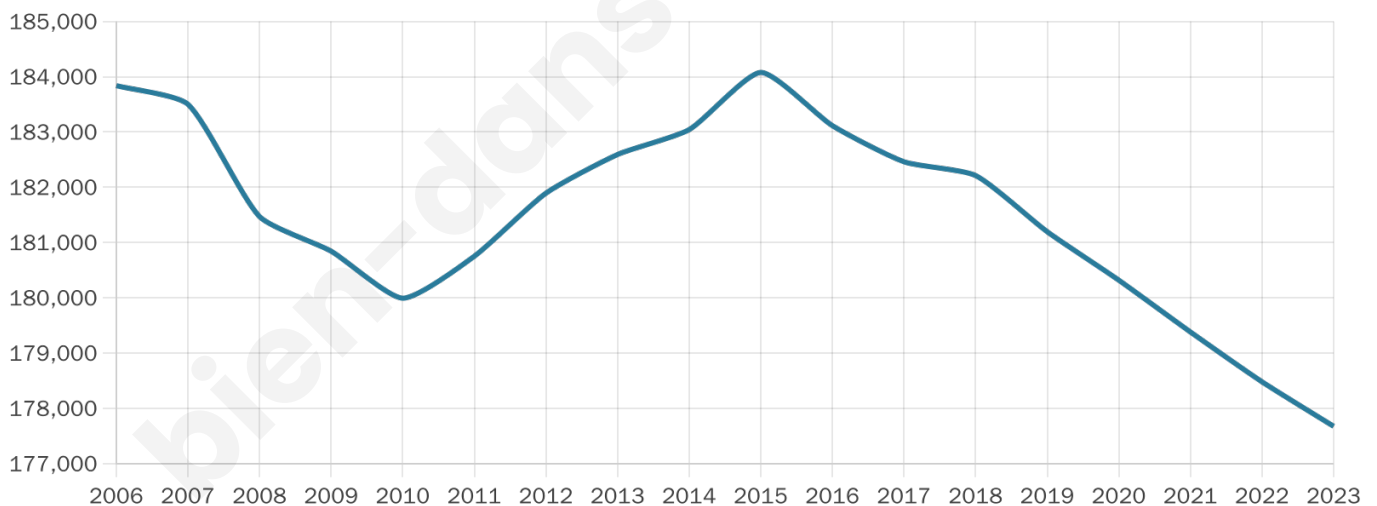

# Statistiques sur la population

Nombre d'habitants

**177 674**

Age moyen

**38 ans**

Pop active

**46.4%**

Taux chômage

**11.8%**

Pop densité

**3 862 h/km<sup>2</sup>**

Revenu moyen

**20 210 €/an**

## Evolution du nombre d'habitants

Sources : Institut national de la statistique et des études économiques (insee) selon Les dernières parutions officielles de 2024 portant sur les années 2020, 2021 et 2022.