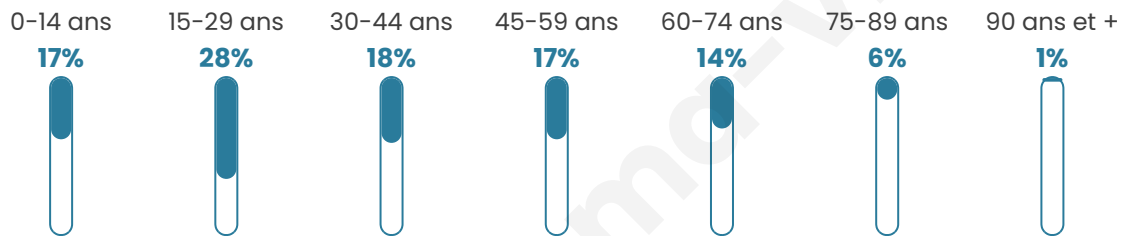

# Statistiques sur la population

Nombre d'habitants

**177 674**

Age moyen

**38 ans**

Pop active

**46.4%**

Taux chômage

**11.8%**

Pop densité

**3 862 h/km<sup>2</sup>**

Revenu moyen

**20 210 €/an**

## Evolution du nombre d'habitants

Sources : Institut national de la statistique et des études économiques (insee) selon Les dernières parutions officielles de 2024 portant sur les années 2020, 2021 et 2022.

## Tranche d'âge