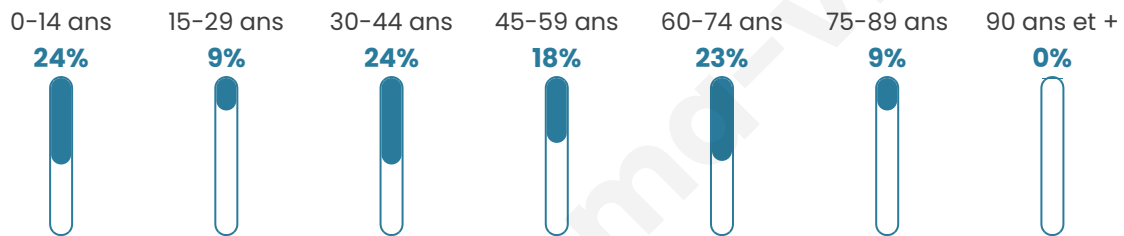

Situation géographique

i Informations clés

- **Région** : Hauts-de-France
- **Département** : Oise
- **Code postal** : 60240
- **Superficie** : 8 km²

Statistiques sur la population

Nombre d'habitants

115

Age moyen

42 ans

Pop active

47%

Taux chômage

7.2%

Pop densité

14 h/km²

Revenu moyen

Tranche d'âge

Activité professionnelle

Niveau de diplôme

Composition des ménages

Profils électoraux

Premier tour

	Marine LE PEN	35.71 %
	Emmanuel MACRON	20.24 %
	Valérie PÉCRESE	14.29 %
	Jean-Luc MÉLENCHON	13.10 %
	Éric ZEMMOUR	9.52 %
	Jean LASSALLE	3.57 %
	Anne HIDALGO	1.19 %
	Yannick JADOT	1.19 %
	Nicolas DUPONT-AIGNAN	1.19 %
	Nathalie ARTHAUD	0.00 %
	Fabien ROUSSEL	0.00 %
	Philippe POUTOU	0.00 %