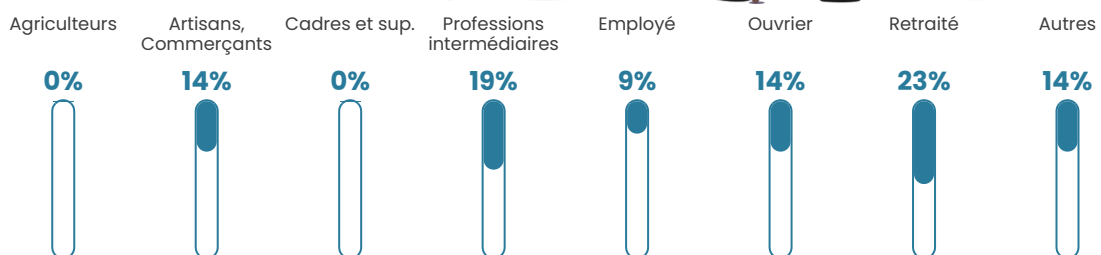

42 ans

Pop active

47%

Taux chômage

7.2%

Pop densité

14 h/km²

Revenu moyen

29 790 €/an

Evolution du nombre d'habitants

Sources : Institut national de la statistique et des études économiques (insee) selon Les dernières parutions officielles de 2024 portant sur les années 2020, 2021 et 2022.

Tranche d'âge

Activité professionnelle

Niveau de diplôme

Composition des ménages

Profils électoraux

Premier tour

	Marine LE PEN	35.71 %
	Emmanuel MACRON	20.24 %
	Valérie PÉCRESE	14.29 %
	Jean-Luc MÉLENCHON	13.10 %
	Éric ZEMMOUR	9.52 %
	Jean LASSALLE	3.57 %
	Anne HIDALGO	1.19 %
	Yannick JADOT	1.19 %
	Nicolas DUPONT-AIGNAN	1.19 %
	Nathalie ARTHAUD	0.00 %
	Fabien ROUSSEL	0.00 %
	Philippe POUTOU	0.00 %