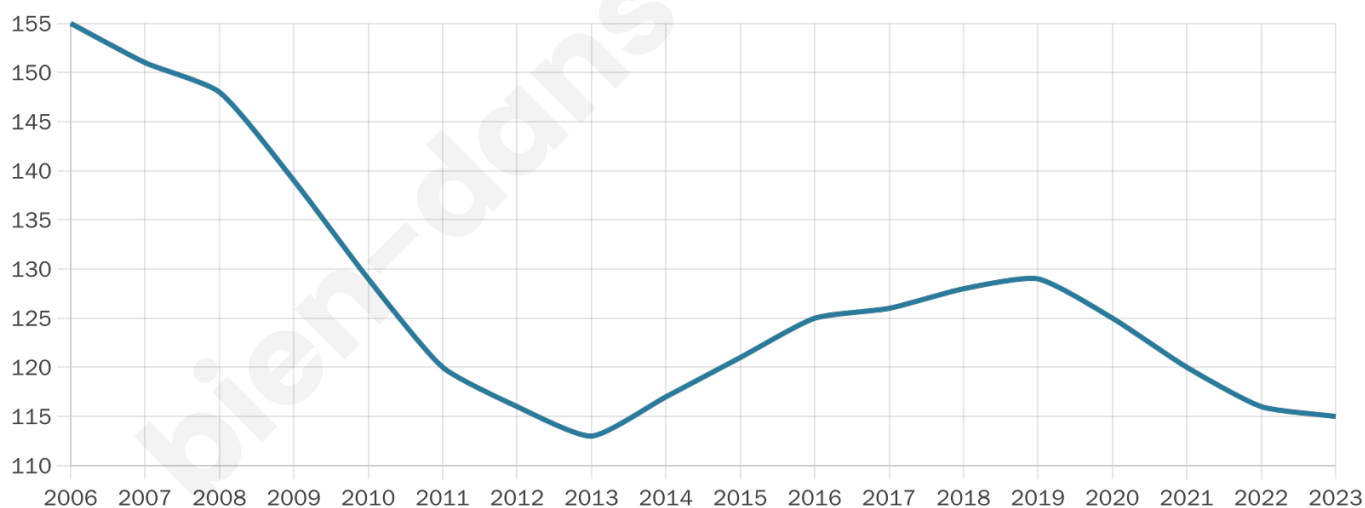

42 ans

Pop active

47%

Taux chômage

7.2%

Pop densité

14 h/km²

Revenu moyen

29 790 €/an

Evolution du nombre d'habitants

Sources : Institut national de la statistique et des études économiques (insee) selon Les dernières parutions officielles de 2024 portant sur les années 2020, 2021 et 2022.