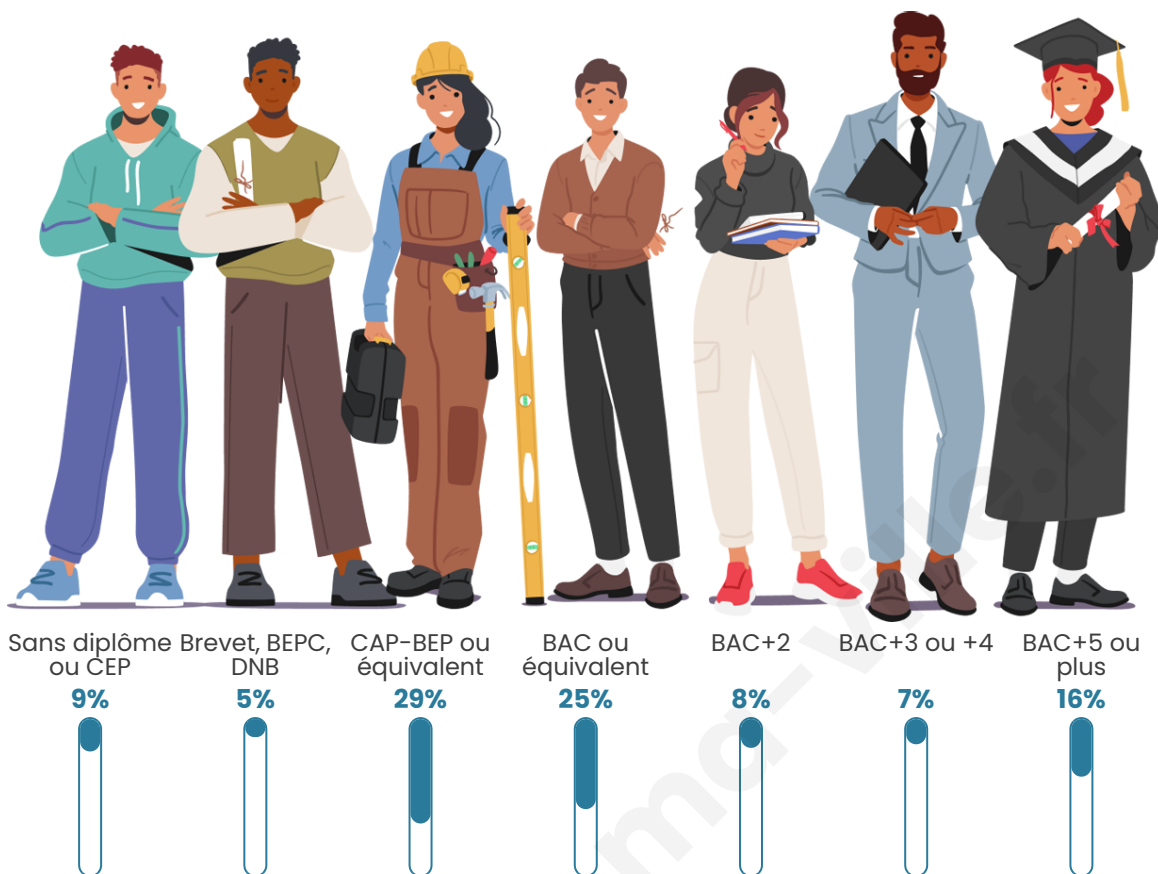

42 ans

Pop active

47%

Taux chômage

7.2%

Pop densité

14 h/km²

Revenu moyen

Tranche d'âge

Activité professionnelle

Niveau de diplôme

Composition des ménages

Profils électoraux

Premier tour

	Marine LE PEN	35.71 %
	Emmanuel MACRON	20.24 %
	Valérie PÉCRESE	14.29 %
	Jean-Luc MÉLENCHON	13.10 %
	Éric ZEMMOUR	9.52 %
	Jean LASSALLE	3.57 %
	Anne HIDALGO	1.19 %
	Yannick JADOT	1.19 %
	Nicolas DUPONT-AIGNAN	1.19 %
	Nathalie ARTHAUD	0.00 %
	Fabien ROUSSEL	0.00 %
	Philippe POUTOU	0.00 %