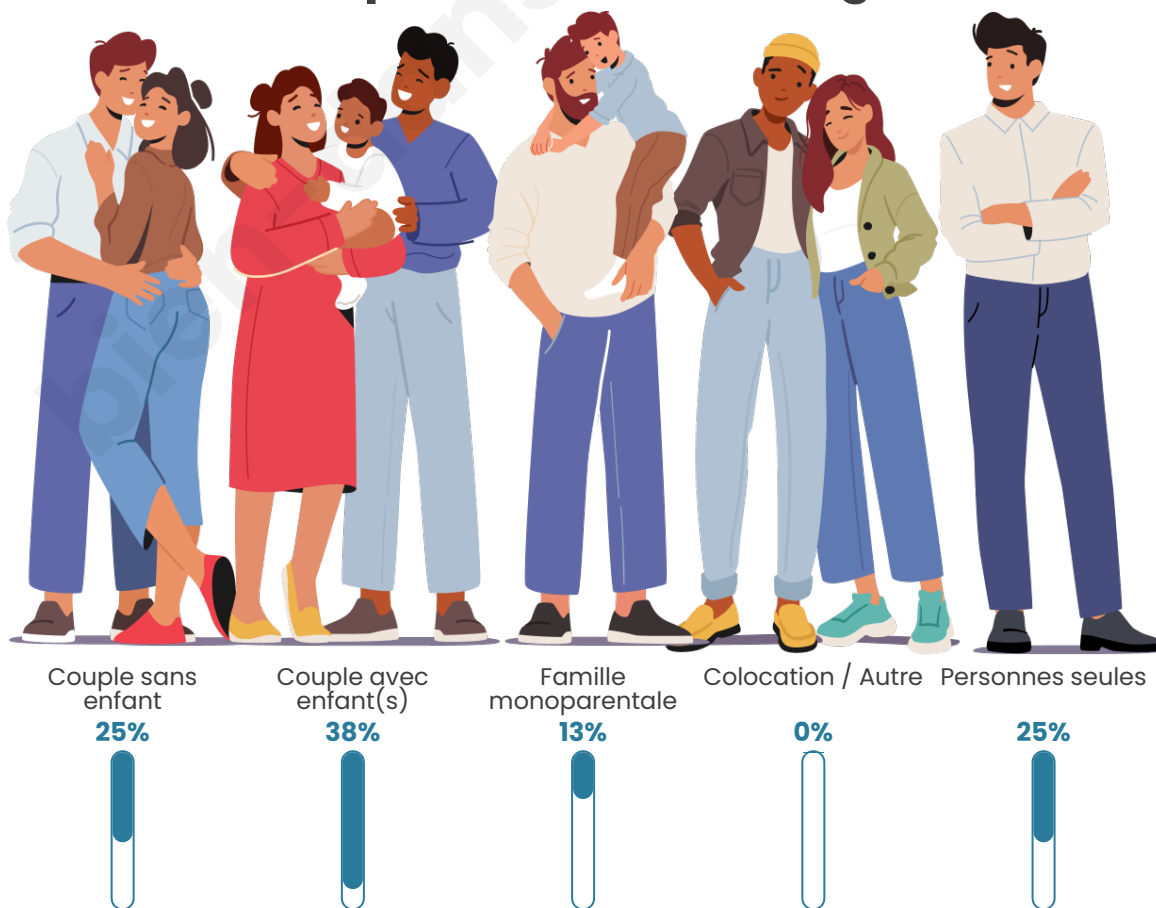

Tranche d'âge

Activité professionnelle

Niveau de diplôme

Composition des ménages

Profils électoraux

Premier tour

	Marine LE PEN	35.71 %
	Emmanuel MACRON	20.24 %
	Valérie PÉCRESE	14.29 %
	Jean-Luc MÉLENCHON	13.10 %
	Éric ZEMMOUR	9.52 %
	Jean LASSALLE	3.57 %
	Anne HIDALGO	1.19 %
	Yannick JADOT	1.19 %
	Nicolas DUPONT-AIGNAN	1.19 %
	Nathalie ARTHAUD	0.00 %
	Fabien ROUSSEL	0.00 %
	Philippe POUTOU	0.00 %