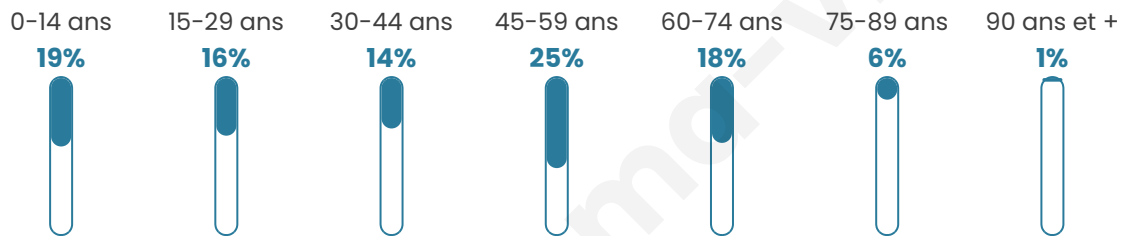

Version web

Ville de Reilhac

Présenté par

BIEN dans
ma **VILLE** 

Sommaire

Situation géographique	3
Statistiques sur la population	4
Evolution du nombre d'habitants	4
Tranche d'âge	5
0-14 ans	5
15-29 ans	5
30-44 ans	5
45-59 ans	5
60-74 ans	5
75-89 ans	5
90 ans et +	5
Activité professionnelle	5
Agriculteurs	5
Artisans, Commerçants	5
Cadres et sup.	5
Professions intermédiaires	5
Employé	5
Ouvrier	5
Retraité	5
Autres	5
Niveau de diplôme	6
Sans diplôme ou CEP	6
Brevet, BEPC, DNB	6
CAP-BEP ou équivalent	6
BAC ou équivalent	6
BAC+2	6
BAC+3 ou +4	6
BAC+5 ou plus	6
Composition des ménages	6
Couple sans enfant	6
Couple avec enfant(s)	6
Famille monoparentale	6
Colocation / Autre	6
Personnes seules	6
Profils électoraux	7
Premier tour	7
Sécurité	8
Evolution du nombre d'infractions	8
Pour comparer	9
Services à la population	10
Commerce	10
Éducation	10
Villes autour de Reilhac	11

41 ans

Pop active

38.3%

Taux chômage

8.4%

Pop densité

13 h/km²

Revenu moyen

Tranche d'âge

Activité professionnelle

Niveau de diplôme

Composition des ménages

Profils électoraux

Premier tour

	Emmanuel MACRON	31.82 %
	Jean-Luc MÉLENCHON	25.45 %
	Jean LASSALLE	13.64 %
	Marine LE PEN	10.00 %
	Valérie PÉCRESSE	6.36 %
	Anne HIDALGO	5.45 %
	Éric ZEMMOUR	2.73 %
	Yannick JADOT	1.82 %
	Philippe POUTOU	1.82 %
	Nicolas DUPONT- AIGNAN	0.91 %
	Nathalie ARTHAUD	0.00 %
	Fabien ROUSSEL	0.00 %