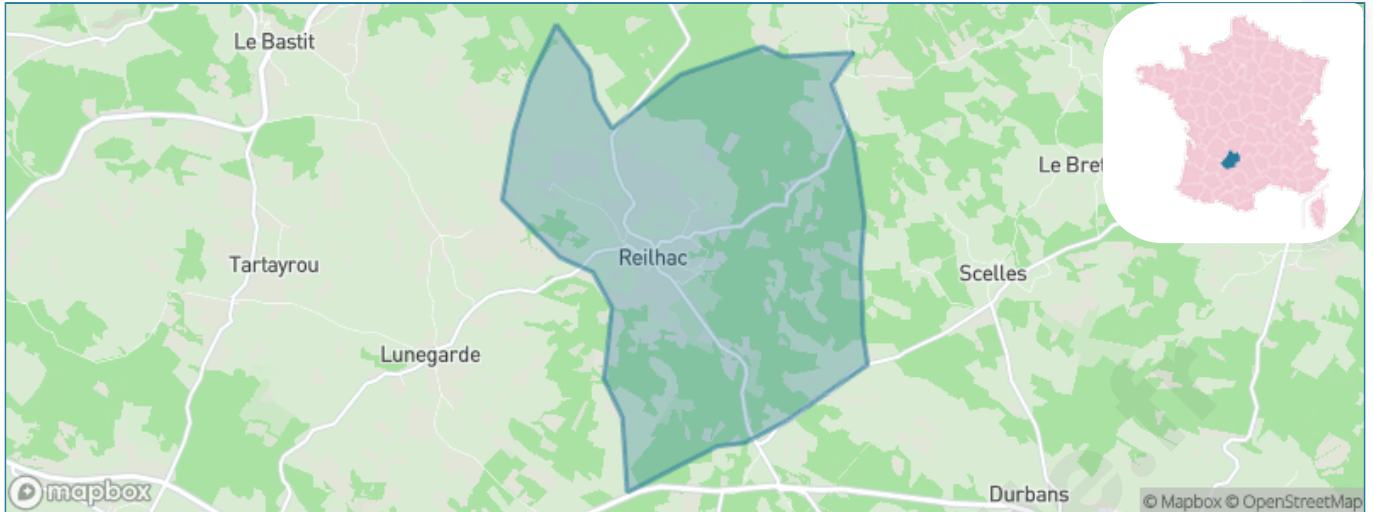

Version web

Ville de Reilhac

Présenté par

BIEN dans
ma **VILLE** 

Sommaire

Situation géographique	3
Statistiques sur la population	4
Evolution du nombre d'habitants	4
Tranche d'âge	5
0-14 ans	5
15-29 ans	5
30-44 ans	5
45-59 ans	5
60-74 ans	5
75-89 ans	5
90 ans et +	5
Activité professionnelle	5
Agriculteurs	5
Artisans, Commerçants	5
Cadres et sup.	5
Professions intermédiaires	5
Employé	5
Ouvrier	5
Retraité	5
Autres	5
Niveau de diplôme	6
Sans diplôme ou CEP	6
Brevet, BEPC, DNB	6
CAP-BEP ou équivalent	6
BAC ou équivalent	6
BAC+2	6
BAC+3 ou +4	6
BAC+5 ou plus	6
Composition des ménages	6
Couple sans enfant	6
Couple avec enfant(s)	6
Famille monoparentale	6
Colocation / Autre	6
Personnes seules	6
Profils électoraux	7
Premier tour	7
Sécurité	8
Evolution du nombre d'infractions	8
Pour comparer	9
Services à la population	10
Commerce	10
Éducation	10
Villes autour de Reilhac	11

Situation géographique

i Informations clés

- **Région** : Occitanie
- **Département** : Lot
- **Code postal** : 46500
- **Superficie** : 13 km²

Statistiques sur la population

Nombre d'habitants

175

Age moyen