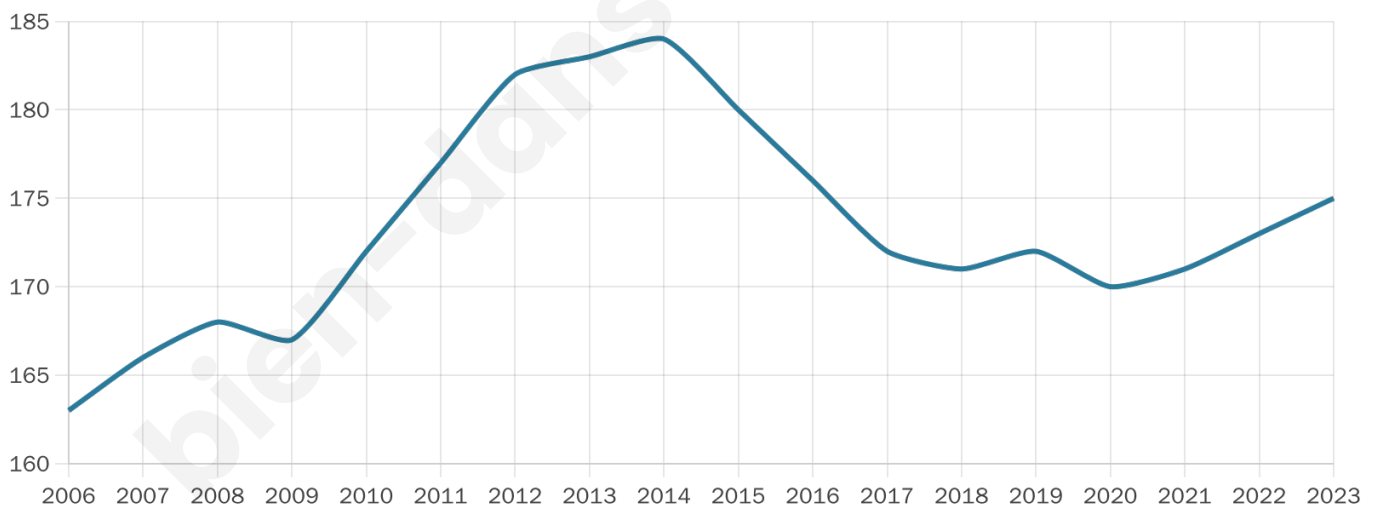

Version web

Ville de Reilhac

Présenté par

BIEN dans
ma **VILLE** 

Sommaire

Situation géographique	3
Statistiques sur la population	4
Evolution du nombre d'habitants	4
Tranche d'âge	5
0-14 ans	5
15-29 ans	5
30-44 ans	5
45-59 ans	5
60-74 ans	5
75-89 ans	5
90 ans et +	5
Activité professionnelle	5
Agriculteurs	5
Artisans, Commerçants	5
Cadres et sup.	5
Professions intermédiaires	5
Employé	5
Ouvrier	5
Retraité	5
Autres	5
Niveau de diplôme	6
Sans diplôme ou CEP	6
Brevet, BEPC, DNB	6
CAP-BEP ou équivalent	6
BAC ou équivalent	6
BAC+2	6
BAC+3 ou +4	6
BAC+5 ou plus	6
Composition des ménages	6
Couple sans enfant	6
Couple avec enfant(s)	6
Famille monoparentale	6
Colocation / Autre	6
Personnes seules	6
Profils électoraux	7
Premier tour	7
Sécurité	8
Evolution du nombre d'infractions	8
Pour comparer	9
Services à la population	10
Commerce	10
Éducation	10
Villes autour de Reilhac	11

41 ans

Pop active

38.3%

Taux chômage

8.4%

Pop densité

13 h/km²

Revenu moyen

24 560 €/an

Evolution du nombre d'habitants

Sources : Institut national de la statistique et des études économiques (insee) selon Les dernières parutions officielles de 2024 portant sur les années 2020, 2021 et 2022.