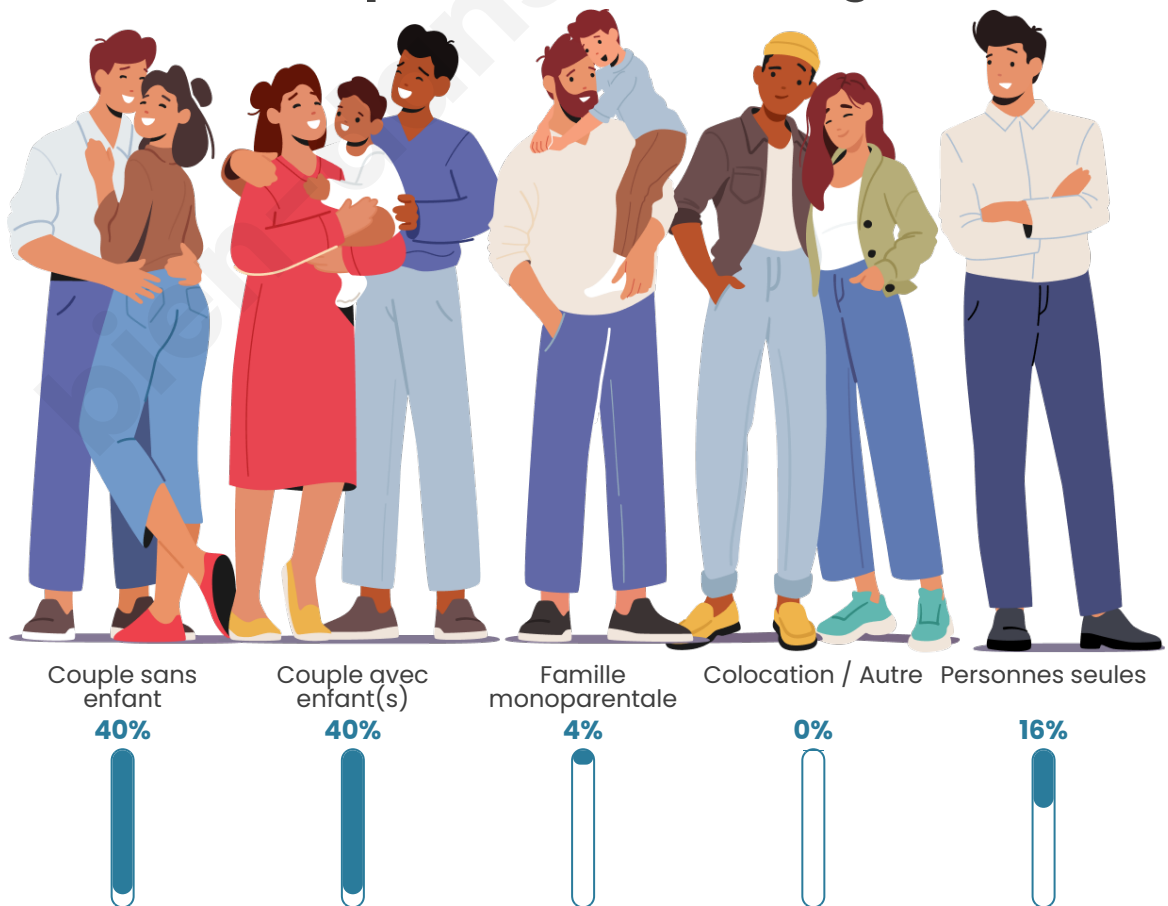

Tranche d'âge

Activité professionnelle

Niveau de diplôme

Composition des ménages

Profils électoraux

Premier tour

	Emmanuel MACRON	31.82 %
	Jean-Luc MÉLENCHON	25.45 %
	Jean LASSALLE	13.64 %
	Marine LE PEN	10.00 %
	Valérie PÉCRESSE	6.36 %
	Anne HIDALGO	5.45 %
	Éric ZEMMOUR	2.73 %
	Yannick JADOT	1.82 %
	Philippe POUTOU	1.82 %
	Nicolas DUPONT- AIGNAN	0.91 %
	Nathalie ARTHAUD	0.00 %
	Fabien ROUSSEL	0.00 %