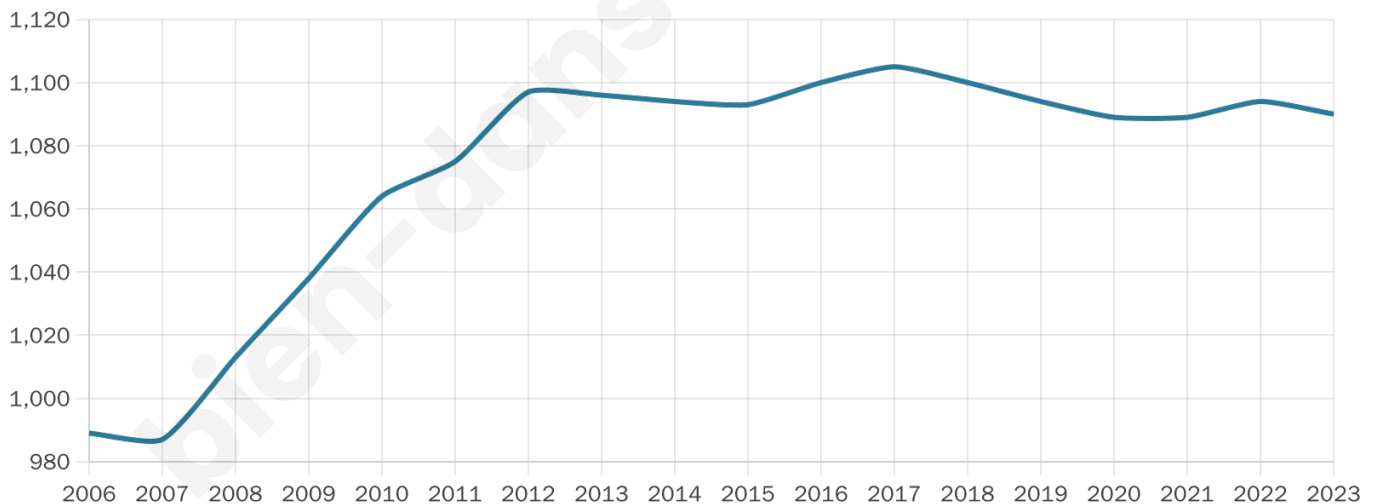

Version web

Ville de Reilhac

Présenté par

BIEN dans
ma **VILLE** 

Sommaire

Situation géographique	3
Statistiques sur la population	4
Evolution du nombre d'habitants	4
Tranche d'âge	5
0-14 ans	5
15-29 ans	5
30-44 ans	5
45-59 ans	5
60-74 ans	5
75-89 ans	5
90 ans et +	5
Activité professionnelle	5
Agriculteurs	5
Artisans, Commerçants	5
Cadres et sup.	5
Professions intermédiaires	5
Employé	5
Ouvrier	5
Retraité	5
Autres	5
Niveau de diplôme	6
Sans diplôme ou CEP	6
Brevet, BEPC, DNB	6
CAP-BEP ou équivalent	6
BAC ou équivalent	6
BAC+2	6
BAC+3 ou +4	6
BAC+5 ou plus	6
Composition des ménages	6
Couple sans enfant	6
Couple avec enfant(s)	6
Famille monoparentale	6
Colocation / Autre	6
Personnes seules	6
Profils électoraux	7
Premier tour	7
Sécurité	8
Evolution du nombre d'infractions	8
Pour comparer	9
Services à la population	10
Commerce	10
Éducation	10
Villes autour de Reilhac	11

1 090

Age moyen

46 ans

Pop active

42.9%

Taux chômage

3.4%

Pop densité

136 h/km²

Revenu moyen

23 880 €/an

Evolution du nombre d'habitants

Sources : Institut national de la statistique et des études économiques (insee) selon Les dernières parutions officielles de 2024 portant sur les années 2020, 2021 et 2022.