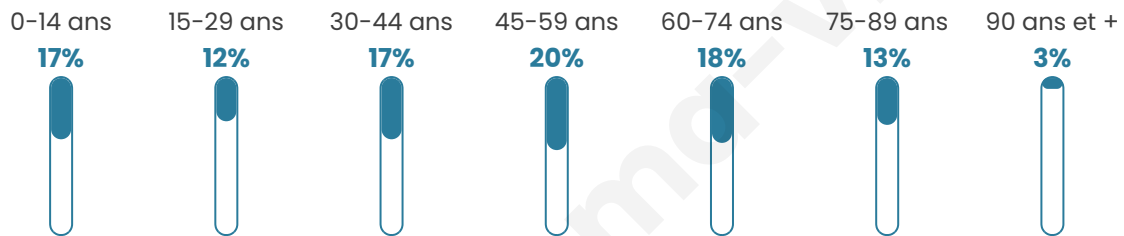

1 090

Age moyen

46 ans

Pop active

42.9%

Taux chômage

3.4%

Pop densité

136 h/km²

Revenu moyen

23 880 €/an

Evolution du nombre d'habitants

Sources : Institut national de la statistique et des études économiques (insee) selon Les dernières parutions officielles de 2024 portant sur les années 2020, 2021 et 2022.

Tranche d'âge

Activité professionnelle

Niveau de diplôme

Composition des ménages

Profils électoraux

Premier tour

	Emmanuel MACRON	25.75 %
	Marine LE PEN	21.69 %
	Jean-Luc MÉLENCHON	17.92 %
	Jean LASSALLE	9.19 %
	Valérie PÉCRESSÉ	5.57 %
	Éric ZEMMOUR	5.12 %
	Fabien ROUSSEL	4.07 %
	Yannick JADOT	4.07 %
	Anne HIDALGO	2.86 %
	Nicolas DUPONT- AIGNAN	2.26 %
	Philippe POUTOU	1.05 %
	Nathalie ARTHAUD	0.45 %

874 inscrits

Participation : 77.92%
Votes blancs : 1.47%
Votes nuls : 1.03%

Second tour

	Emmanuel MACRON	56,39 %
	Marine LE PEN	43,61 %

873 inscrits

Participation : 77.32%
Votes blancs : 6.37%
Votes nuls : 3.26%