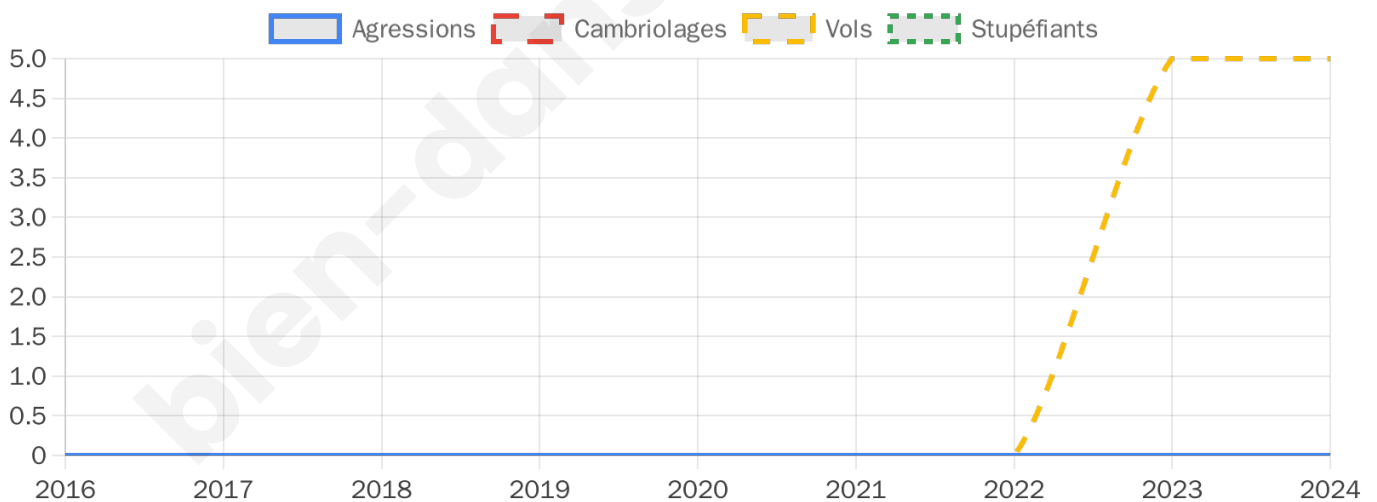

Sécurité

Agressions physiques / sexuelles

0

Cambriolages

0

Vols / dégradations

5

Stupéfiants

0

Evolution du nombre d'infractions