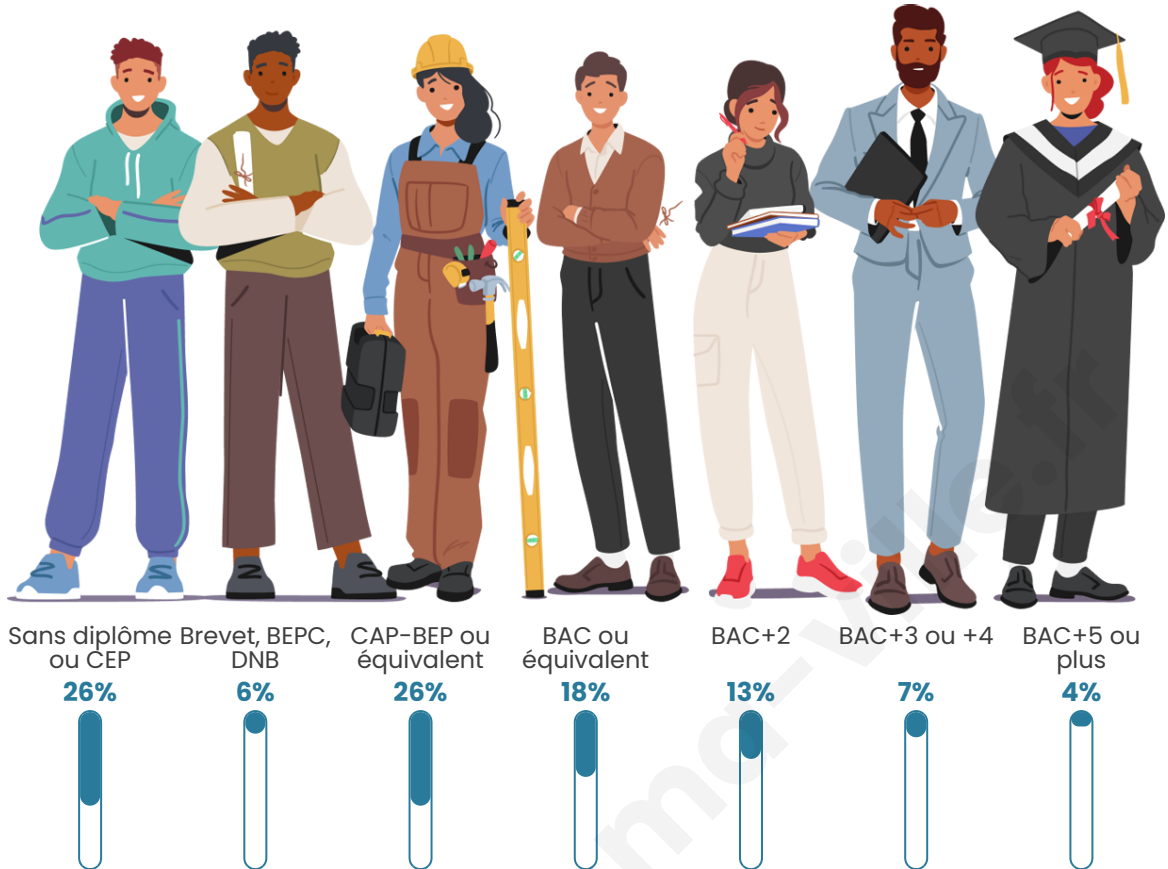

1 090

Age moyen

46 ans

Pop active

42.9%

Taux chômage

3.4%

Pop densité

Tranche d'âge

Activité professionnelle

Niveau de diplôme

Composition des ménages

Profils électoraux

Premier tour

	Emmanuel MACRON	25.75 %
	Marine LE PEN	21.69 %
	Jean-Luc MÉLENCHON	17.92 %
	Jean LASSALLE	9.19 %
	Valérie PÉCRESSÉ	5.57 %
	Éric ZEMMOUR	5.12 %
	Fabien ROUSSEL	4.07 %
	Yannick JADOT	4.07 %
	Anne HIDALGO	2.86 %
	Nicolas DUPONT- AIGNAN	2.26 %
	Philippe POUTOU	1.05 %
	Nathalie ARTHAUD	0.45 %