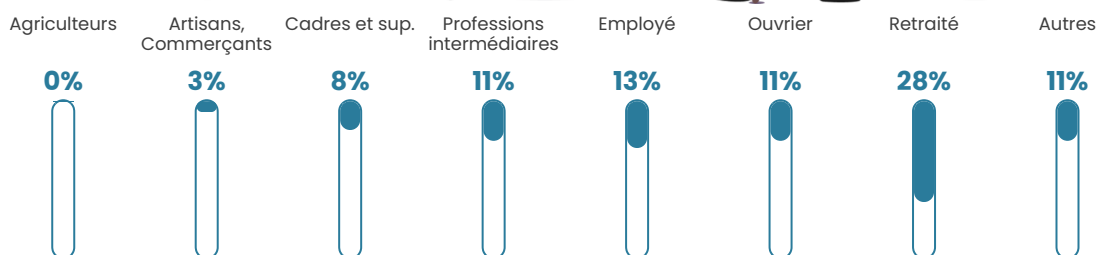

136 h/km²

Revenu moyen

23 880 €/an

Evolution du nombre d'habitants

Sources : Institut national de la statistique et des études économiques (insee) selon Les dernières parutions officielles de 2024 portant sur les années 2020, 2021 et 2022.

Tranche d'âge

Activité professionnelle

Niveau de diplôme

Composition des ménages

Profils électoraux

Premier tour

	Emmanuel MACRON	25.75 %
	Marine LE PEN	21.69 %
	Jean-Luc MÉLENCHON	17.92 %
	Jean LASSALLE	9.19 %
	Valérie PÉCRESSÉ	5.57 %
	Éric ZEMMOUR	5.12 %
	Fabien ROUSSEL	4.07 %
	Yannick JADOT	4.07 %
	Anne HIDALGO	2.86 %
	Nicolas DUPONT- AIGNAN	2.26 %
	Philippe POUTOU	1.05 %
	Nathalie ARTHAUD	0.45 %