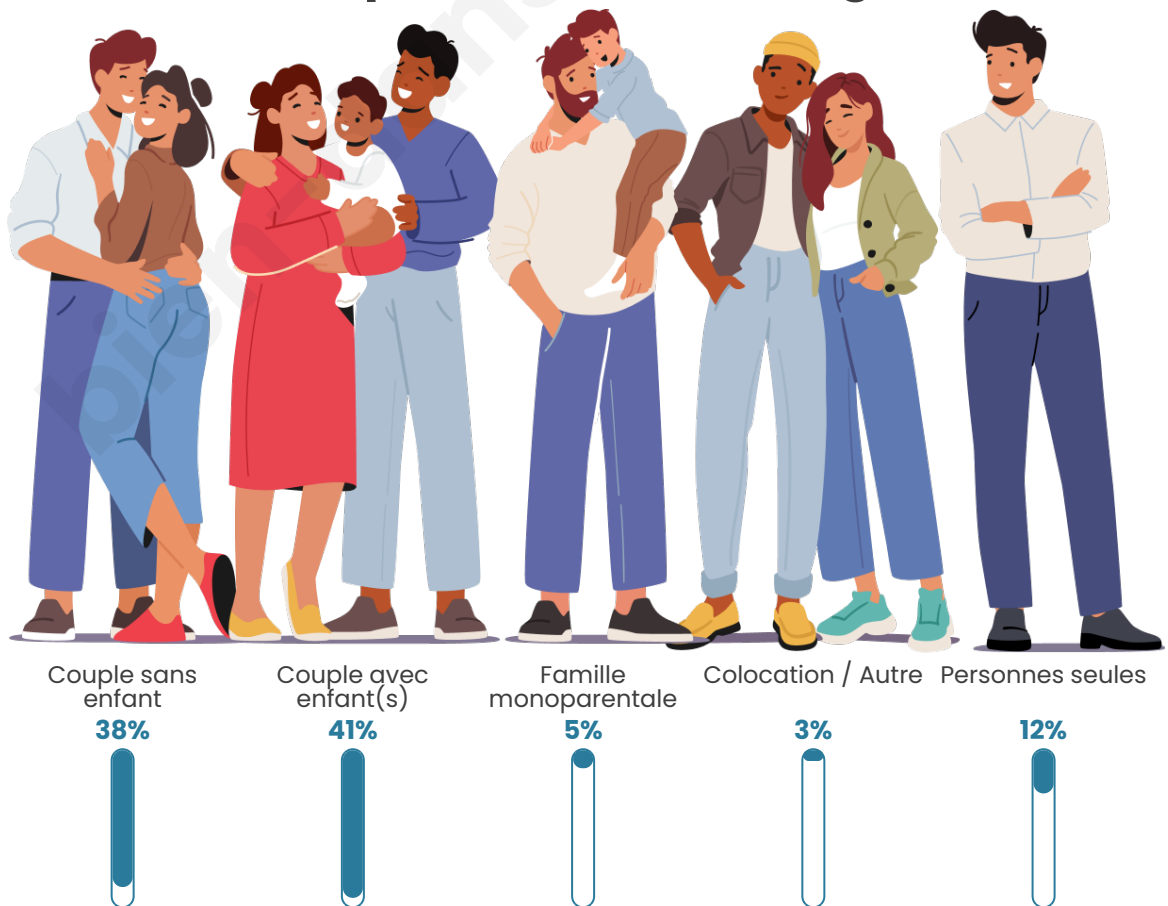

Tranche d'âge

Activité professionnelle

Niveau de diplôme

Composition des ménages

Profils électoraux

Premier tour

	Emmanuel MACRON	25.75 %
	Marine LE PEN	21.69 %
	Jean-Luc MÉLENCHON	17.92 %
	Jean LASSALLE	9.19 %
	Valérie PÉCRESSÉ	5.57 %
	Éric ZEMMOUR	5.12 %
	Fabien ROUSSEL	4.07 %
	Yannick JADOT	4.07 %
	Anne HIDALGO	2.86 %
	Nicolas DUPONT- AIGNAN	2.26 %
	Philippe POUTOU	1.05 %
	Nathalie ARTHAUD	0.45 %