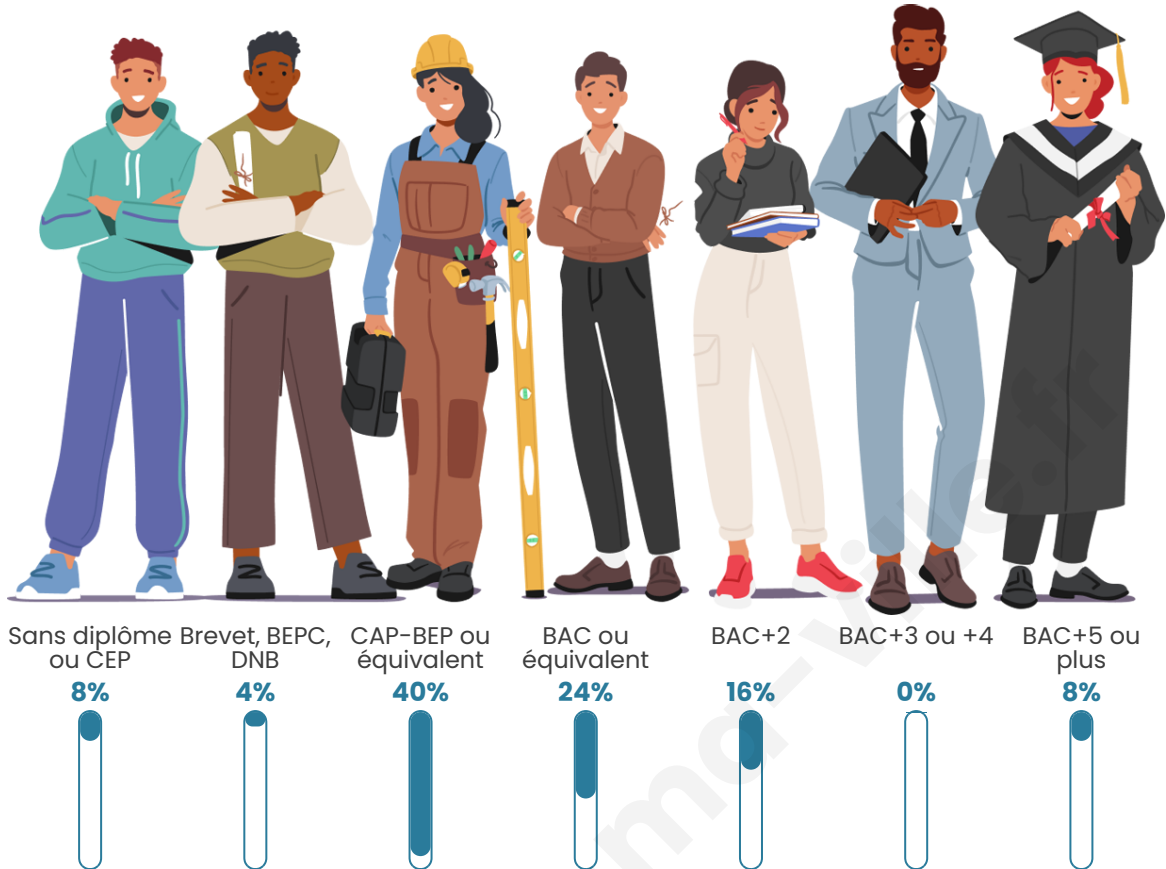

Niveau de diplôme