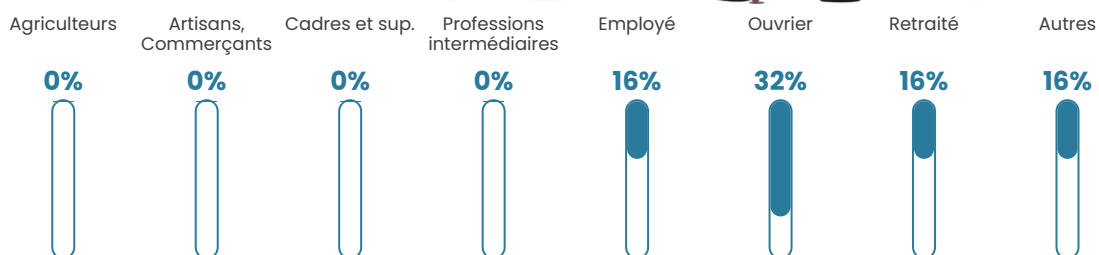

33 ans

Pop active

61.8%

Taux chômage

7.1%

Pop densité

17 h/km²

Revenu moyen

NC

Evolution du nombre d'habitants

Sources : Institut national de la statistique et des études économiques (insee) selon Les dernières parutions officielles de 2024 portant sur les années 2020, 2021 et 2022.

Tranche d'âge

Activité professionnelle

Niveau de diplôme

Composition des ménages

Profils électoraux

Premier tour

	Marine LE PEN	29.41 %
	Emmanuel MACRON	17.65 %
	Valérie PÉCRESSE	17.65 %
	Nathalie ARTHAUD	11.76 %
	Jean LASSALLE	5.88 %
	Jean-Luc MÉLENCHON	5.88 %
	Philippe POUTOU	5.88 %
	Nicolas DUPONT-AIGNAN	5.88 %
	Fabien ROUSSEL	0.00 %
	Éric ZEMMOUR	0.00 %
	Anne HIDALGO	0.00 %
	Yannick JADOT	0.00 %