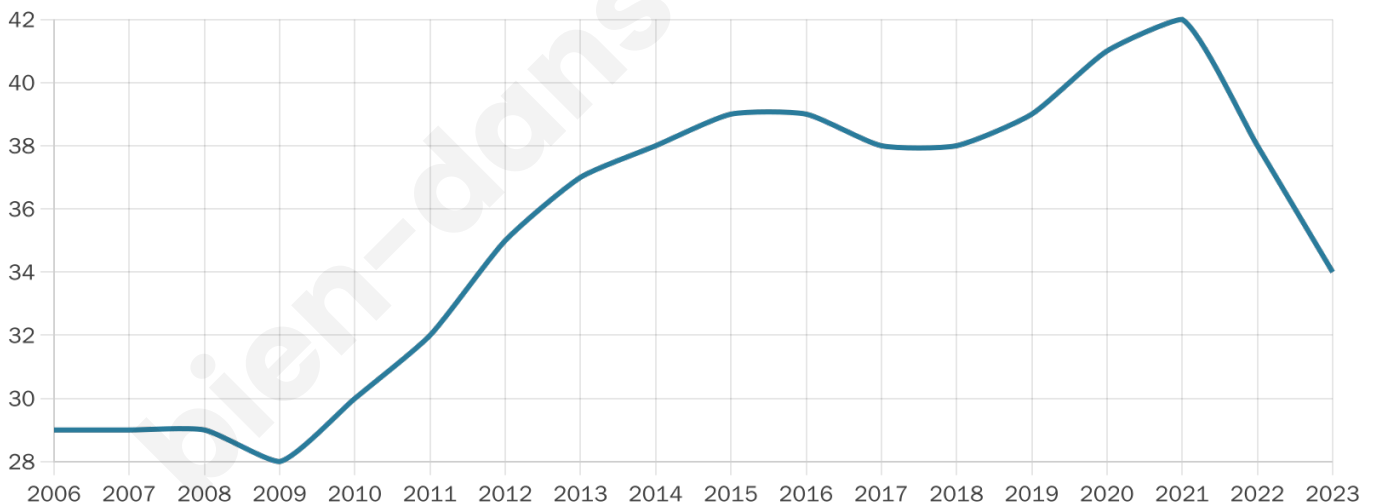

33 ans

Pop active

61.8%

Taux chômage

7.1%

Pop densité

17 h/km²

Revenu moyen

NC

Evolution du nombre d'habitants

Sources : Institut national de la statistique et des études économiques (insee) selon Les dernières parutions officielles de 2024 portant sur les années 2020, 2021 et 2022.