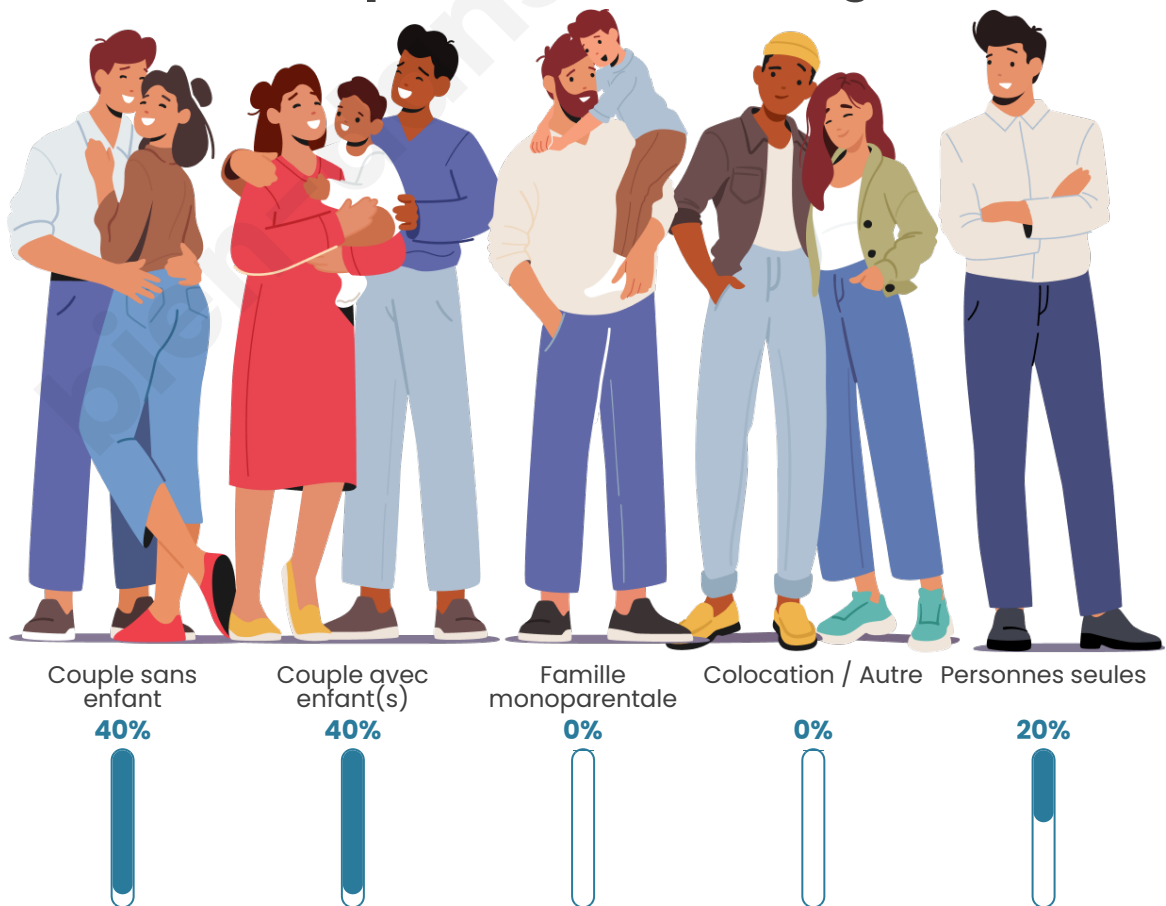

Tranche d'âge

Activité professionnelle

Niveau de diplôme

Composition des ménages

Profils électoraux

Premier tour

	Marine LE PEN	29.41 %
	Emmanuel MACRON	17.65 %
	Valérie PÉCRESSE	17.65 %
	Nathalie ARTHAUD	11.76 %
	Jean LASSALLE	5.88 %
	Jean-Luc MÉLENCHON	5.88 %
	Philippe POUTOU	5.88 %
	Nicolas DUPONT-AIGNAN	5.88 %
	Fabien ROUSSEL	0.00 %
	Éric ZEMMOUR	0.00 %
	Anne HIDALGO	0.00 %
	Yannick JADOT	0.00 %