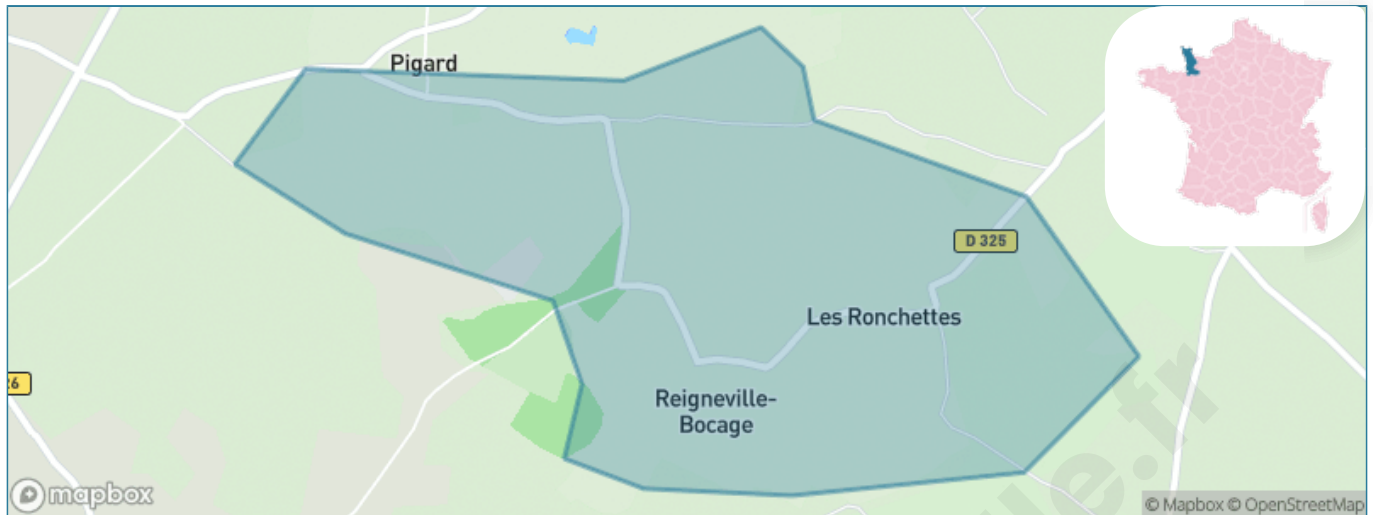

Version web

Ville de Reigneville- Bocage

Présenté par

BIEN dans
ma **VILLE** 

Sommaire

Situation géographique	3
Statistiques sur la population	4
Evolution du nombre d'habitants	4
Tranche d'âge	5
0-14 ans	5
15-29 ans	5
30-44 ans	5
45-59 ans	5
60-74 ans	5
75-89 ans	5
90 ans et +	5
Activité professionnelle	5
Agriculteurs	5
Artisans, Commerçants	5
Cadres et sup.	5
Professions intermédiaires	5
Employé	5
Ouvrier	5
Retraité	5
Autres	5
Niveau de diplôme	6
Sans diplôme ou CEP	6
Brevet, BEPC, DNB	6
CAP-BEP ou équivalent	6
BAC ou équivalent	6
BAC+2	6
BAC+3 ou +4	6
BAC+5 ou plus	6
Composition des ménages	6
Couple sans enfant	6
Couple avec enfant(s)	6
Famille monoparentale	6
Colocation / Autre	6
Personnes seules	6
Profils électoraux	7
Premier tour	7
Sécurité	8
Evolution du nombre d'infractions	8
Pour comparer	9
Services à la population	10
Commerce	10
Éducation	10
Villes autour de Reigneville-Bocage	11

Situation géographique

i Informations clés

- **Région** : Normandie
- **Département** : Manche
- **Code postal** : 50390
- **Superficie** : 2 km²

Statistiques sur la population

Nombre d'habitants

34

Age moyen