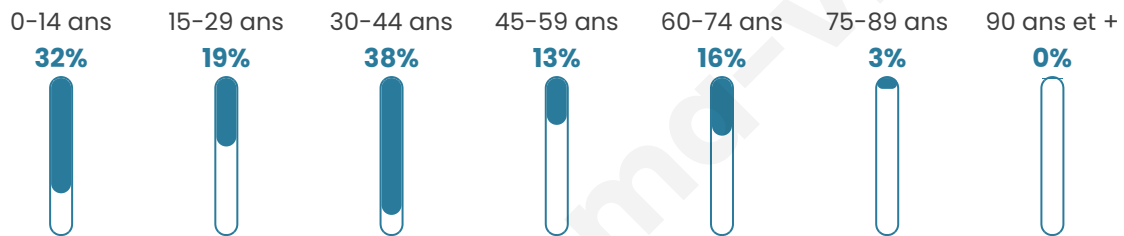

Version web

Ville de Reigneville- Bocage

Présenté par

BIEN dans
ma **VILLE** 

Sommaire

Situation géographique	3
Statistiques sur la population	4
Evolution du nombre d'habitants	4
Tranche d'âge	5
0-14 ans	5
15-29 ans	5
30-44 ans	5
45-59 ans	5
60-74 ans	5
75-89 ans	5
90 ans et +	5
Activité professionnelle	5
Agriculteurs	5
Artisans, Commerçants	5
Cadres et sup.	5
Professions intermédiaires	5
Employé	5
Ouvrier	5
Retraité	5
Autres	5
Niveau de diplôme	6
Sans diplôme ou CEP	6
Brevet, BEPC, DNB	6
CAP-BEP ou équivalent	6
BAC ou équivalent	6
BAC+2	6
BAC+3 ou +4	6
BAC+5 ou plus	6
Composition des ménages	6
Couple sans enfant	6
Couple avec enfant(s)	6
Famille monoparentale	6
Colocation / Autre	6
Personnes seules	6
Profils électoraux	7
Premier tour	7
Sécurité	8
Evolution du nombre d'infractions	8
Pour comparer	9
Services à la population	10
Commerce	10
Éducation	10
Villes autour de Reigneville-Bocage	11

Situation géographique

i Informations clés

- **Région** : Normandie
- **Département** : Manche
- **Code postal** : 50390
- **Superficie** : 2 km²

Statistiques sur la population

Nombre d'habitants

34

Age moyen

33 ans

Pop active

61.8%

Taux chômage

7.1%

Pop densité

17 h/km²

Revenu moyen

Tranche d'âge

Activité professionnelle

Niveau de diplôme

Composition des ménages

Profils électoraux

Premier tour

	Marine LE PEN	29.41 %
	Emmanuel MACRON	17.65 %
	Valérie PÉCRESSE	17.65 %
	Nathalie ARTHAUD	11.76 %
	Jean LASSALLE	5.88 %
	Jean-Luc MÉLENCHON	5.88 %
	Philippe POUTOU	5.88 %
	Nicolas DUPONT-AIGNAN	5.88 %
	Fabien ROUSSEL	0.00 %
	Éric ZEMMOUR	0.00 %
	Anne HIDALGO	0.00 %
	Yannick JADOT	0.00 %