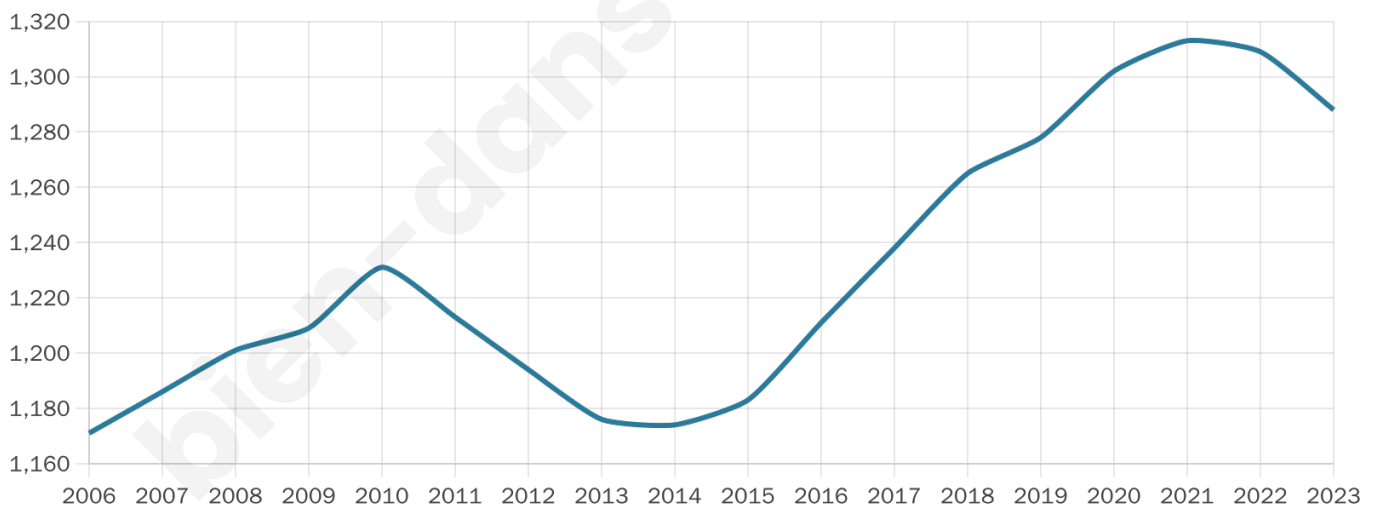

1 288

Age moyen

41 ans

Pop active

51%

Taux chômage

6.8%

Pop densité

59 h/km²

Revenu moyen

23 920 €/an

Evolution du nombre d'habitants

Sources : Institut national de la statistique et des études économiques (insee) selon Les dernières parutions officielles de 2024 portant sur les années 2020, 2021 et 2022.