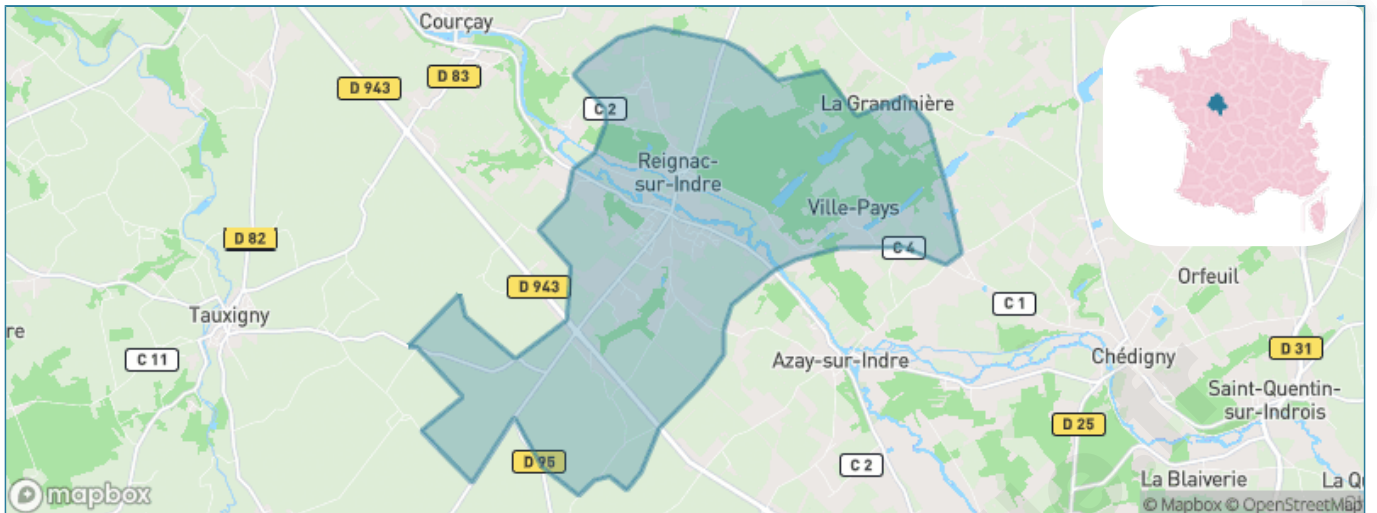

Version web

Ville de Reignac-sur-Indre

Présenté par

BIEN dans ma **VILLE** 

Sommaire

Situation géographique	3
Statistiques sur la population	4
Evolution du nombre d'habitants	4
Tranche d'âge	5
0-14 ans	5
15-29 ans	5
30-44 ans	5
45-59 ans	5
60-74 ans	5
75-89 ans	5
90 ans et +	5
Activité professionnelle	5
Agriculteurs	5
Artisans, Commerçants	5
Cadres et sup.	5
Professions intermédiaires	5
Employé	5
Ouvrier	5
Retraité	5
Autres	5
Niveau de diplôme	6
Sans diplôme ou CEP	6
Brevet, BEPC, DNB	6
CAP-BEP ou équivalent	6
BAC ou équivalent	6
BAC+2	6
BAC+3 ou +4	6
BAC+5 ou plus	6
Composition des ménages	6
Couple sans enfant	6
Couple avec enfant(s)	6
Famille monoparentale	6
Colocation / Autre	6
Personnes seules	6
Profil électoraux	7
Premier tour	7
Sécurité	8
Evolution du nombre d'infractions	8
Pour comparer	9
Services à la population	10
Commerce	10
Éducation	10
Villes autour de Reignac-sur-Indre	11
Avis sur la ville de Reignac-sur-Indre	12
Moyenne par critère	12
Villes autour de Reignac-sur-Indre	12
Répartition des avis par note	12
Répartition des avis par note	12

Situation géographique

i Informations clés

- **Région** : Centre-Val de Loire
- **Département** : Indre-et-Loire
- **Code postal** : 37310
- **Superficie** : 22 km²

Statistiques sur la population

Nombre d'habitants