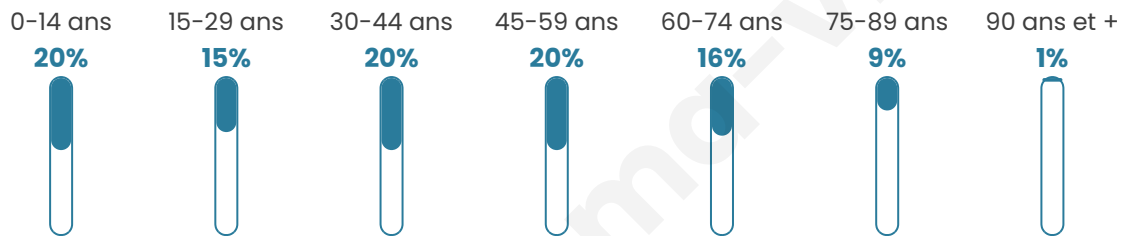

1 288

Age moyen

41 ans

Pop active

51%

Taux chômage

6.8%

Pop densité

59 h/km²

Revenu moyen

23 920 €/an

Evolution du nombre d'habitants

Sources : Institut national de la statistique et des études économiques (insee) selon Les dernières parutions officielles de 2024 portant sur les années 2020, 2021 et 2022.

Tranche d'âge

Activité professionnelle

Niveau de diplôme

Composition des ménages

Profils électoraux

Premier tour

	Emmanuel MACRON	36.95 %
	Marine LE PEN	22.53 %
	Jean-Luc MÉLENCHON	18.27 %
	Valérie PÉCRESSÉ	4.67 %
	Yannick JADOT	3.71 %
	Éric ZEMMOUR	3.16 %
	Fabien ROUSSEL	3.02 %
	Nicolas DUPONT-AIGNAN	2.88 %
	Jean LASSALLE	2.61 %
	Anne HIDALGO	0.96 %
	Philippe POUTOU	0.82 %
	Nathalie ARTHAUD	0.41 %

938 inscrits

Participation : 79%
Votes blancs : 1.21%
Votes nuls : 0.54%

Second tour

	Emmanuel MACRON	63,11 %
	Marine LE PEN	36,89 %

938 inscrits

Participation : 78.68%
Votes blancs : 7.32%
Votes nuls : 1.22%