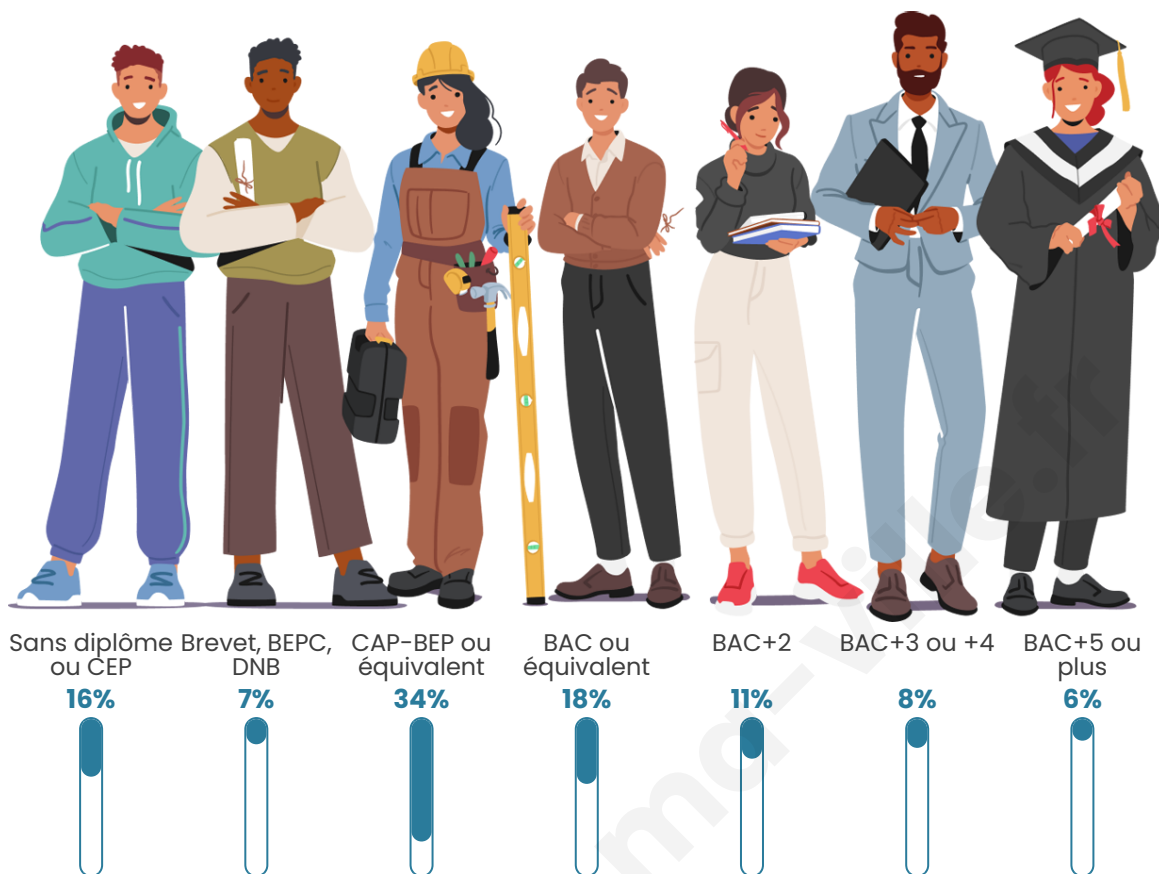

1 288

Age moyen

41 ans

Pop active

51%

Taux chômage

6.8%

Pop densité

Tranche d'âge

Activité professionnelle

Niveau de diplôme

Composition des ménages

Profils électoraux

Premier tour

	Emmanuel MACRON	36.95 %
	Marine LE PEN	22.53 %
	Jean-Luc MÉLENCHON	18.27 %
	Valérie PÉCRESSÉ	4.67 %
	Yannick JADOT	3.71 %
	Éric ZEMMOUR	3.16 %
	Fabien ROUSSEL	3.02 %
	Nicolas DUPONT-AIGNAN	2.88 %
	Jean LASSALLE	2.61 %
	Anne HIDALGO	0.96 %
	Philippe POUTOU	0.82 %
	Nathalie ARTHAUD	0.41 %