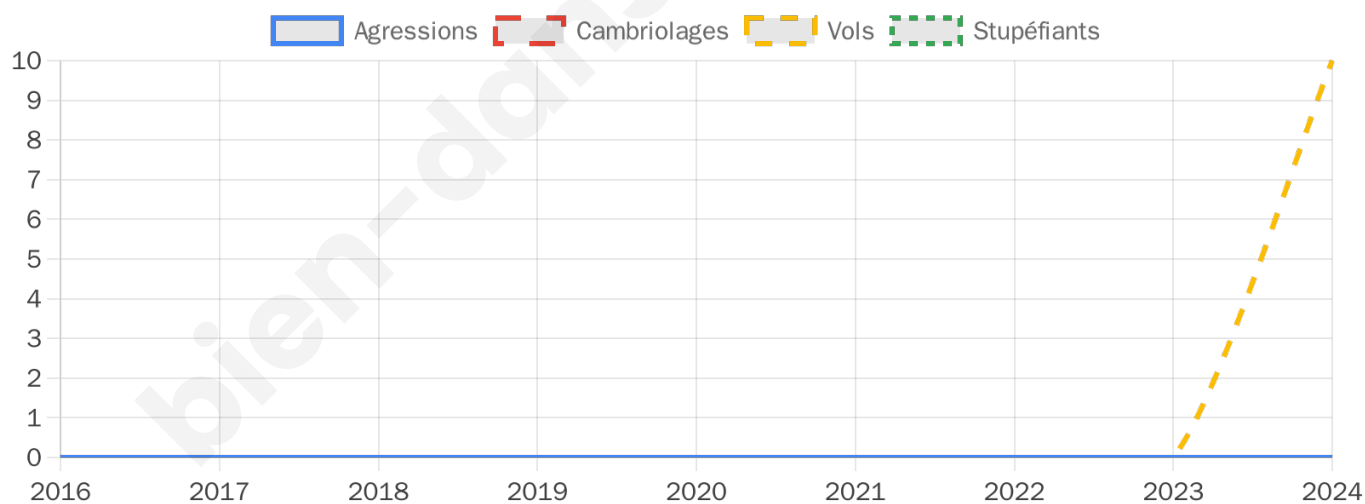

Sécurité

Agressions physiques / sexuelles

0

Cambriolages

0

Vols / dégradations

10

Stupéfiants

0

Evolution du nombre d'infractions