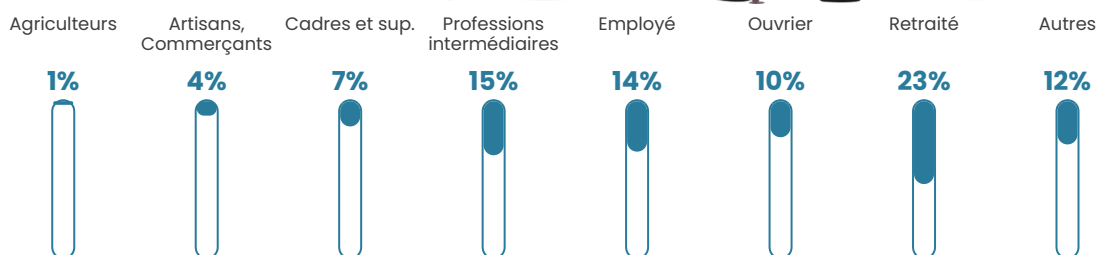

59 h/km²

Revenu moyen

23 920 €/an

Evolution du nombre d'habitants

Sources : Institut national de la statistique et des études économiques (insee) selon Les dernières parutions officielles de 2024 portant sur les années 2020, 2021 et 2022.

Tranche d'âge

Activité professionnelle

Niveau de diplôme

Composition des ménages

Profils électoraux

Premier tour

	Emmanuel MACRON	36.95 %
	Marine LE PEN	22.53 %
	Jean-Luc MÉLENCHON	18.27 %
	Valérie PÉCRESSÉ	4.67 %
	Yannick JADOT	3.71 %
	Éric ZEMMOUR	3.16 %
	Fabien ROUSSEL	3.02 %
	Nicolas DUPONT-AIGNAN	2.88 %
	Jean LASSALLE	2.61 %
	Anne HIDALGO	0.96 %
	Philippe POUTOU	0.82 %
	Nathalie ARTHAUD	0.41 %