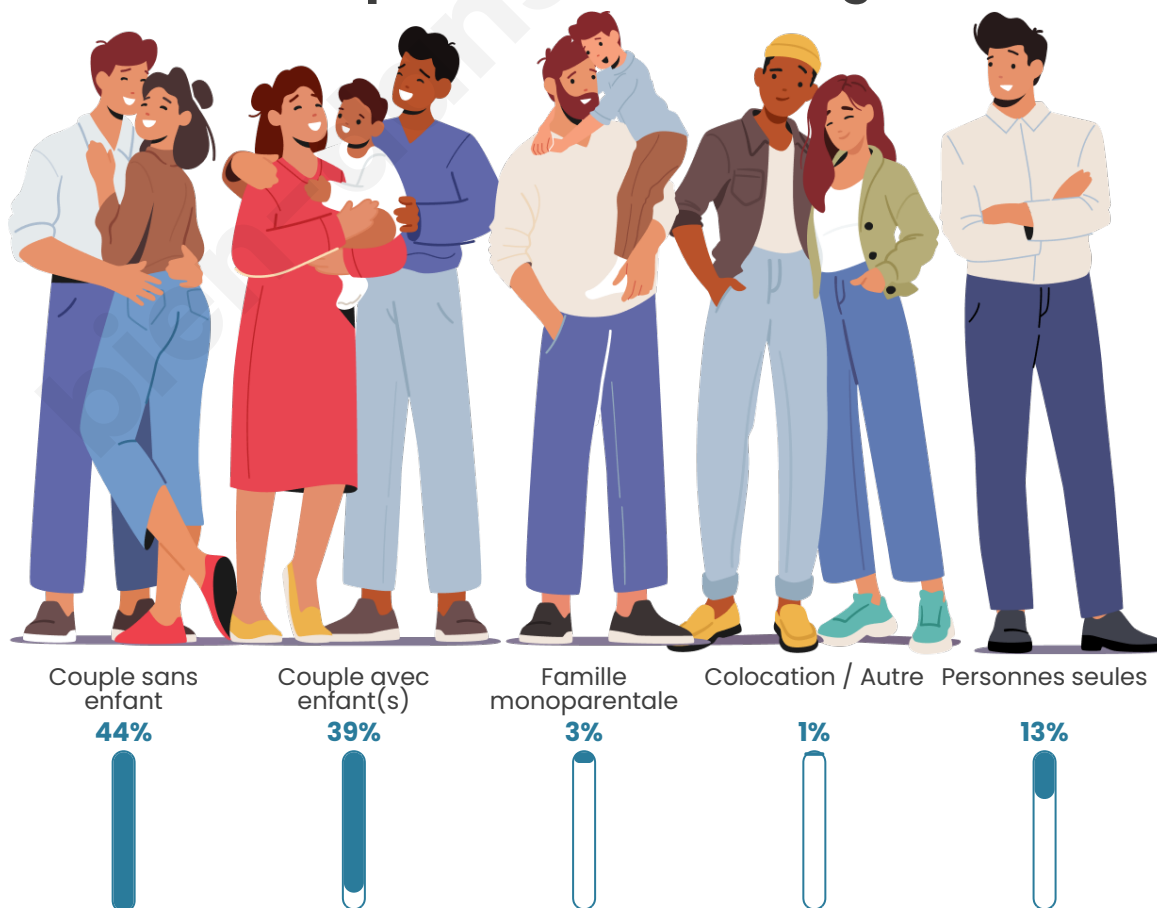

Tranche d'âge

Activité professionnelle

Niveau de diplôme

Composition des ménages

Profils électoraux

Premier tour

	Emmanuel MACRON	36.95 %
	Marine LE PEN	22.53 %
	Jean-Luc MÉLENCHON	18.27 %
	Valérie PÉCRESSÉ	4.67 %
	Yannick JADOT	3.71 %
	Éric ZEMMOUR	3.16 %
	Fabien ROUSSEL	3.02 %
	Nicolas DUPONT-AIGNAN	2.88 %
	Jean LASSALLE	2.61 %
	Anne HIDALGO	0.96 %
	Philippe POUTOU	0.82 %
	Nathalie ARTHAUD	0.41 %