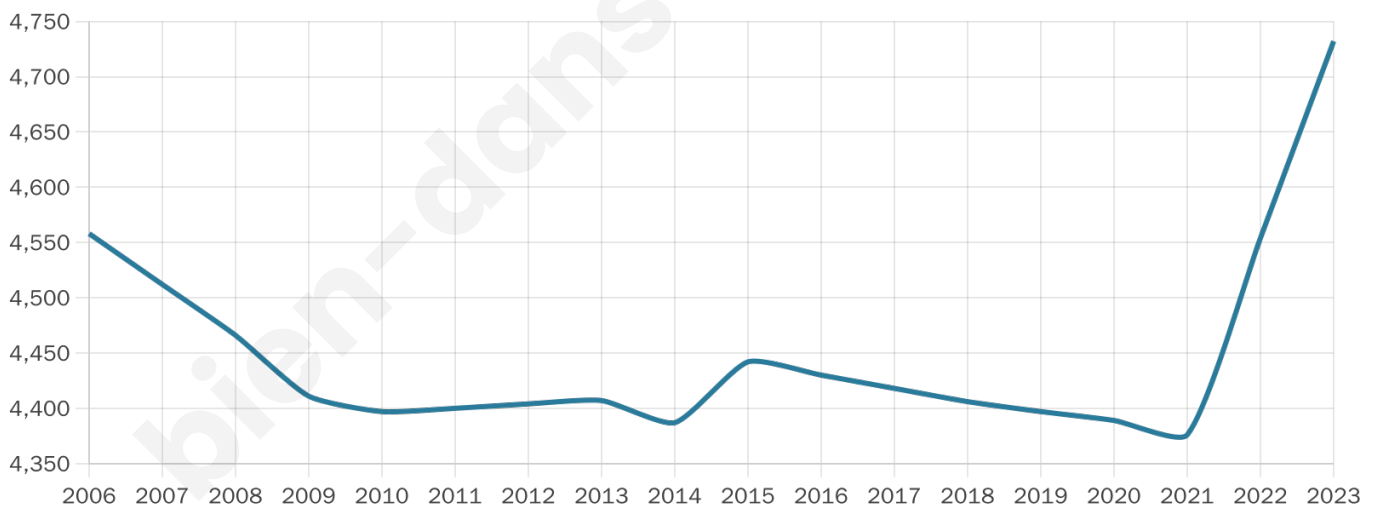

Nombre d'habitants

4 732

Age moyen

46 ans

Pop active

40.3%

Taux chômage

7.7%

Pop densité

676 h/km²

Revenu moyen

25 920 €/an

Evolution du nombre d'habitants

Sources : Institut national de la statistique et des études économiques (insee) selon Les dernières parutions officielles de 2024 portant sur les années 2020, 2021 et 2022.

Tranche d'âge

Activité professionnelle

Niveau de diplôme

Composition des ménages

Profils électoraux

Premier tour

	Emmanuel MACRON	36.03 %
	Marine LE PEN	22.79 %
	Jean-Luc MÉLENCHON	14.17 %
	Éric ZEMMOUR	8.70 %
	Yannick JADOT	5.18 %
	Valérie PÉCRESE	5.14 %
	Nicolas DUPONT- AIGNAN	2.51 %
	Jean LASSALLE	2.43 %
	Anne HIDALGO	1.21 %
	Fabien ROUSSEL	0.89 %
	Philippe POUTOU	0.65 %
	Nathalie ARTHAUD	0.28 %