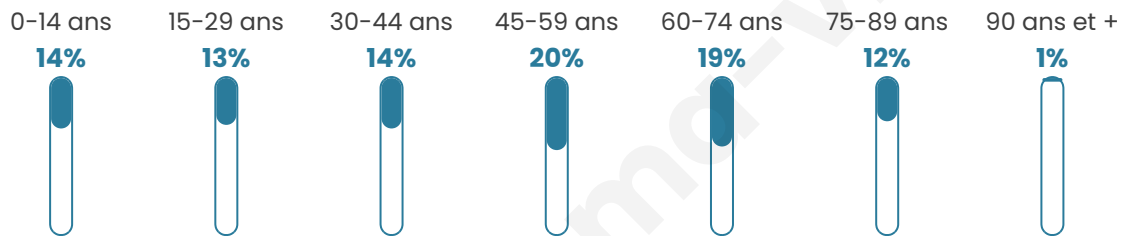

Nombre d'habitants

4 732

Age moyen

46 ans

Pop active

40.3%

Taux chômage

7.7%

Pop densité

676 h/km²

Revenu moyen

25 920 €/an

Evolution du nombre d'habitants

Sources : Institut national de la statistique et des études économiques (insee) selon Les dernières parutions officielles de 2024 portant sur les années 2020, 2021 et 2022.

Tranche d'âge

Activité professionnelle

Niveau de diplôme

Composition des ménages

Profils électoraux

Premier tour

	Emmanuel MACRON	36.03 %
	Marine LE PEN	22.79 %
	Jean-Luc MÉLENCHON	14.17 %
	Éric ZEMMOUR	8.70 %
	Yannick JADOT	5.18 %
	Valérie PÉCRESE	5.14 %
	Nicolas DUPONT- AIGNAN	2.51 %
	Jean LASSALLE	2.43 %
	Anne HIDALGO	1.21 %
	Fabien ROUSSEL	0.89 %
	Philippe POUTOU	0.65 %
	Nathalie ARTHAUD	0.28 %

3 160 inscrits

Participation : 79.62%

Votes blancs : 1.39%

Votes nuls : 0.44%

Second tour

	Emmanuel MACRON	62,47 %
	Marine LE PEN	37,53 %

3 161 inscrits

Participation : 79.12%