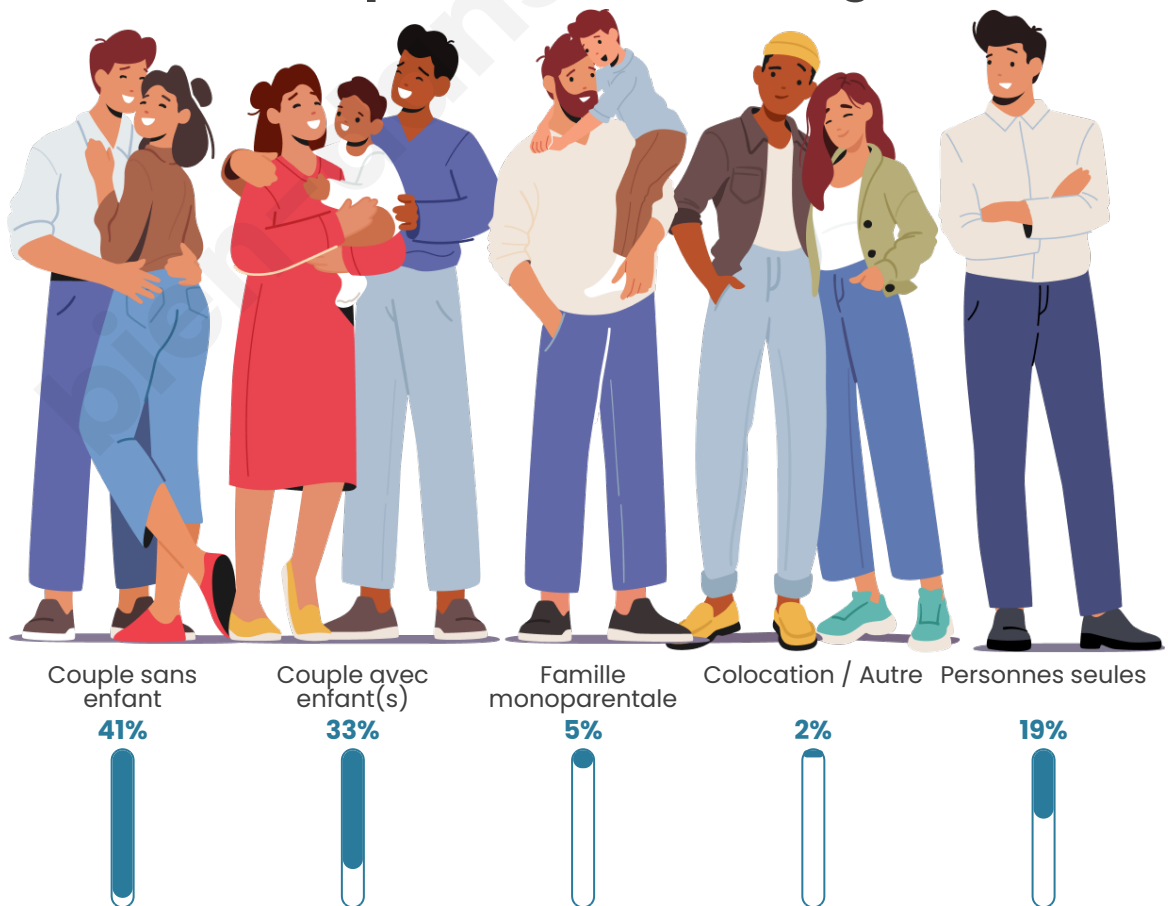

Nombre d'habitants

4 732

Age moyen

46 ans

Pop active

40.3%

Taux chômage

7.7%

Tranche d'âge

Activité professionnelle

Niveau de diplôme

Composition des ménages

Profils électoraux

Premier tour

	Emmanuel MACRON	36.03 %
	Marine LE PEN	22.79 %
	Jean-Luc MÉLENCHON	14.17 %
	Éric ZEMMOUR	8.70 %
	Yannick JADOT	5.18 %
	Valérie PÉCRESE	5.14 %
	Nicolas DUPONT- AIGNAN	2.51 %
	Jean LASSALLE	2.43 %
	Anne HIDALGO	1.21 %
	Fabien ROUSSEL	0.89 %
	Philippe POUTOU	0.65 %
	Nathalie ARTHAUD	0.28 %