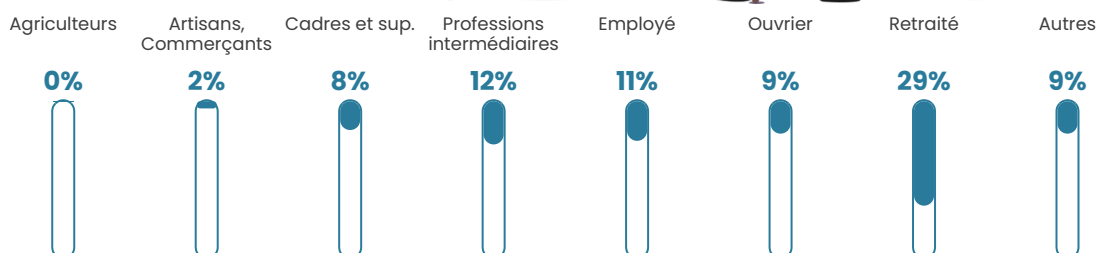

Pop densité

676 h/km²

Revenu moyen

25 920 €/an

Evolution du nombre d'habitants

Sources : Institut national de la statistique et des études économiques (insee) selon Les dernières parutions officielles de 2024 portant sur les années 2020, 2021 et 2022.

Tranche d'âge

Activité professionnelle

Niveau de diplôme

Composition des ménages

Profils électoraux

Premier tour

	Emmanuel MACRON	36.03 %
	Marine LE PEN	22.79 %
	Jean-Luc MÉLENCHON	14.17 %
	Éric ZEMMOUR	8.70 %
	Yannick JADOT	5.18 %
	Valérie PÉCRESE	5.14 %
	Nicolas DUPONT- AIGNAN	2.51 %
	Jean LASSALLE	2.43 %
	Anne HIDALGO	1.21 %
	Fabien ROUSSEL	0.89 %
	Philippe POUTOU	0.65 %
	Nathalie ARTHAUD	0.28 %