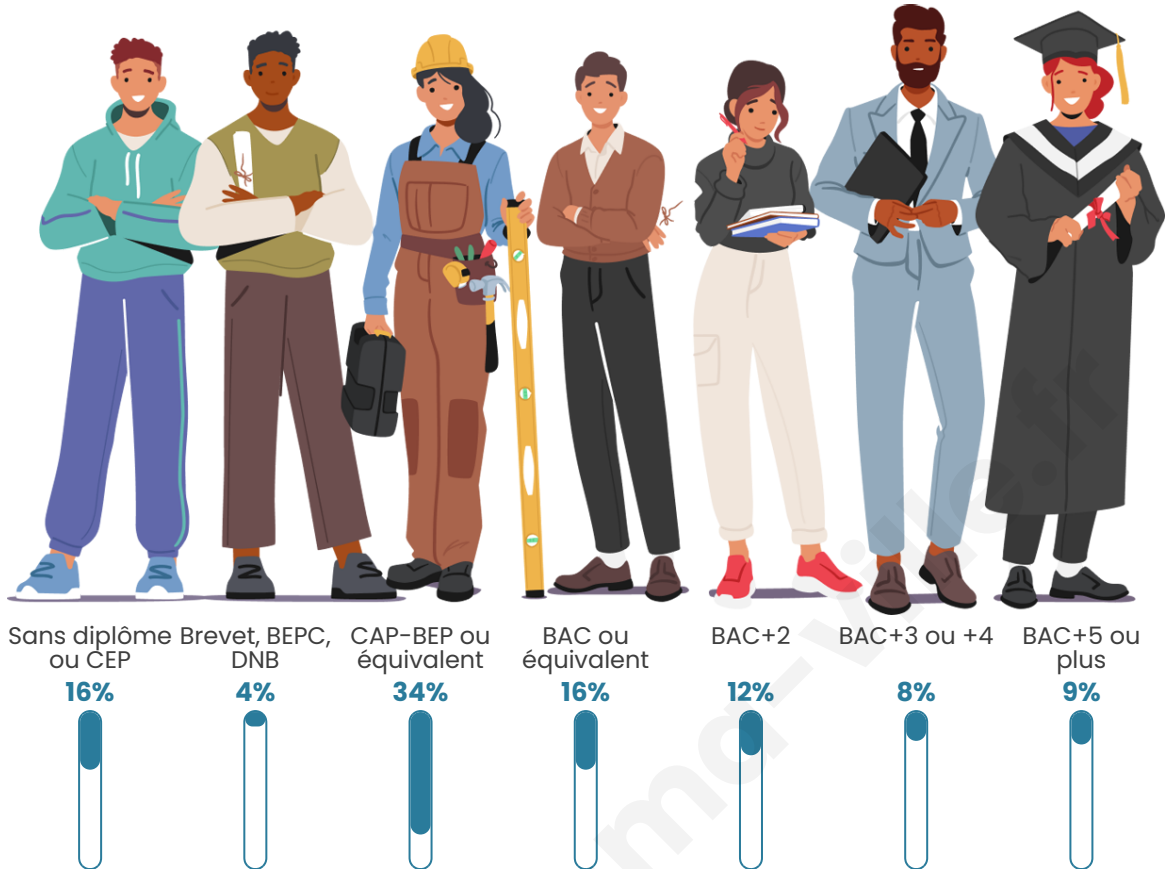

Nombre d'habitants

4 732

Age moyen

46 ans

Pop active

40.3%

Taux chômage

7.7%

Pop densité

676 h/km²

Revenu moyen

25 920 €/an

Evolution du nombre d'habitants

Sources : Institut national de la statistique et des études économiques (insee) selon Les dernières parutions officielles de 2024 portant sur les années 2020, 2021 et 2022.

Tranche d'âge

Activité professionnelle

Niveau de diplôme

Composition des ménages

Profils électoraux

Premier tour

	Emmanuel MACRON	36.03 %
	Marine LE PEN	22.79 %
	Jean-Luc MÉLENCHON	14.17 %
	Éric ZEMMOUR	8.70 %
	Yannick JADOT	5.18 %
	Valérie PÉCRESE	5.14 %
	Nicolas DUPONT- AIGNAN	2.51 %
	Jean LASSALLE	2.43 %
	Anne HIDALGO	1.21 %
	Fabien ROUSSEL	0.89 %
	Philippe POUTOU	0.65 %
	Nathalie ARTHAUD	0.28 %