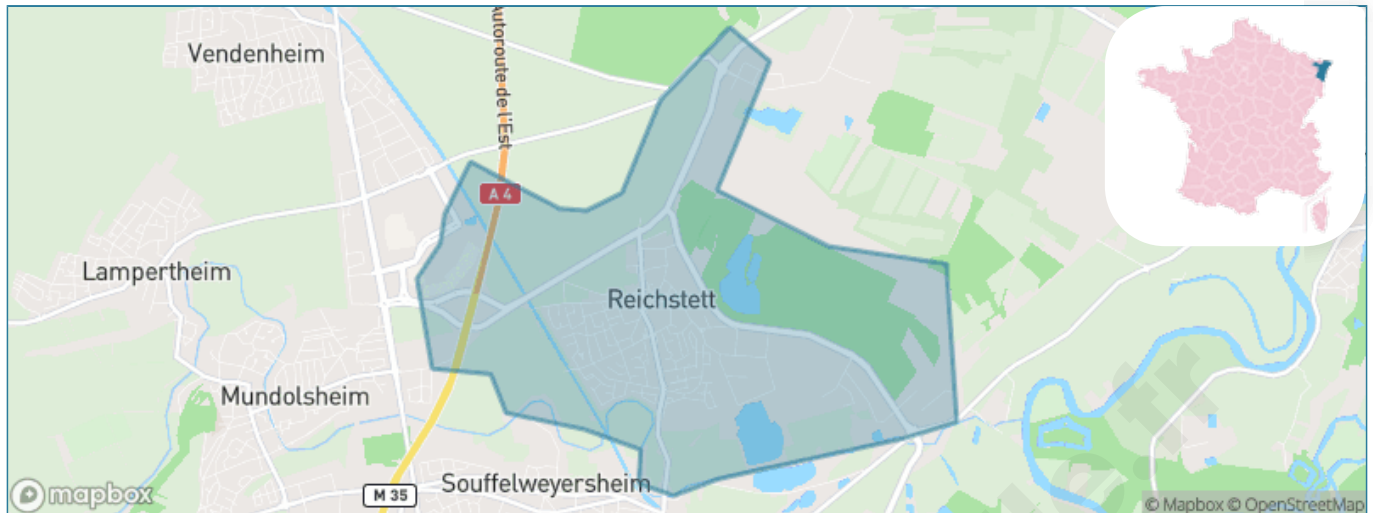

Version web

Ville de Reichstett

Présenté par

BIEN dans
ma **VILLE** 

Sommaire

Situation géographique	3
Statistiques sur la population	4
Evolution du nombre d'habitants	4
Tranche d'âge	5
0-14 ans	5
15-29 ans	5
30-44 ans	5
45-59 ans	5
60-74 ans	5
75-89 ans	5
90 ans et +	5
Activité professionnelle	5
Agriculteurs	5
Artisans, Commerçants	5
Cadres et sup.	5
Professions intermédiaires	5
Employé	5
Ouvrier	5
Retraité	5
Autres	5
Niveau de diplôme	6
Sans diplôme ou CEP	6
Brevet, BEPC, DNB	6
CAP-BEP ou équivalent	6
BAC ou équivalent	6
BAC+2	6
BAC+3 ou +4	6
BAC+5 ou plus	6
Composition des ménages	6
Couple sans enfant	6
Couple avec enfant(s)	6
Famille monoparentale	6
Colocation / Autre	6
Personnes seules	6
Profil électoraux	7
Premier tour	7
Sécurité	8
Evolution du nombre d'infractions	8
Pour comparer	9
Services à la population	10
Commerce	10
Éducation	10
Villes autour de Reichstett	11
Avis sur la ville de Reichstett	12
Moyenne par critère	12
Villes autour de Reichstett	12
Répartition des avis par note	12
Répartition des avis par note	12

Situation géographique

i Informations clés

- **Région** : Grand Est
- **Département** : Bas-Rhin
- **Métropole** : Strasbourg Eurométropole
- **Code postal** : 67116
- **Superficie** : 7 km²

Statistiques sur la population