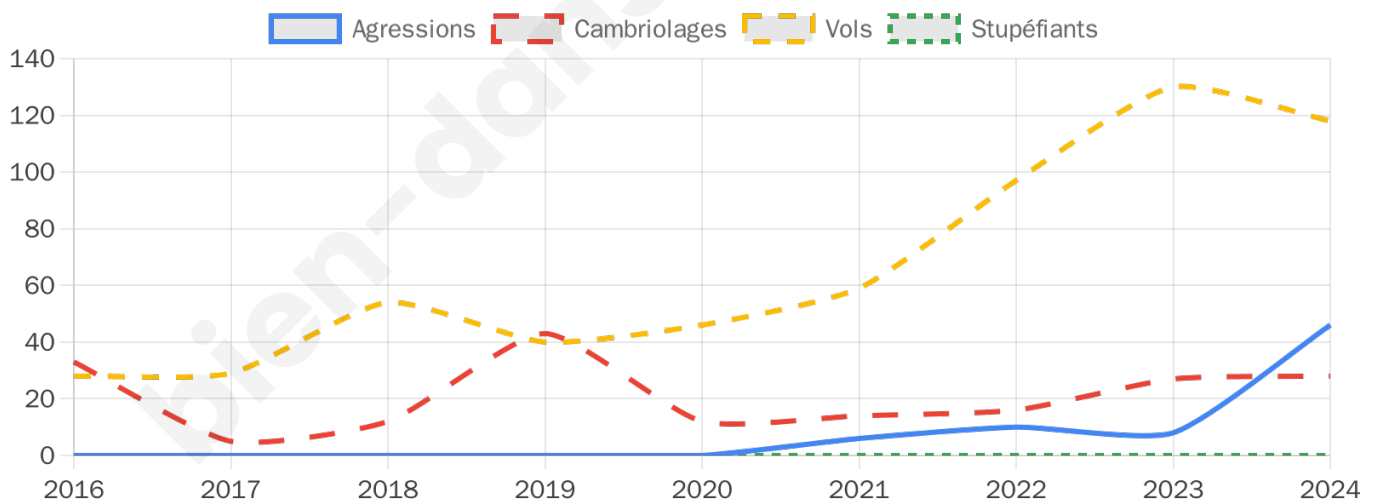

3 160 inscrits

Participation : 79.62%

Votes blancs : 1.39%

Votes nuls : 0.44%

Second tour

	Emmanuel MACRON	62,47 %
	Marine LE PEN	37,53 %

3 161 inscrits

Participation : 79.12%

Votes blancs : 5.8%

Votes nuls : 1.4%

Sécurité

Agressions physiques / sexuelles

46

Cambriolages

28

Vols / dégradations

118

Stupéfiants

0

Evolution du nombre d'infractions

Pour comparer

(en proportion du nombre d'habitants)

Sources : Bases statistiques communale, départementale et régionale de la délinquance enregistrée par la police et la gendarmerie nationales selon les dernières parutions officielles de 2025 portant sur l'année 2024 ([data.gouv](https://data.gouv.fr)).