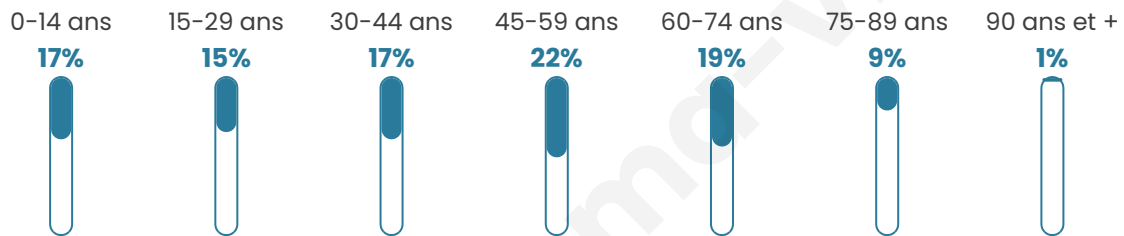

Version web

Ville de Reichshoffen

Présenté par

BIEN dans
ma **VILLE** 

Sommaire

Situation géographique	3
Statistiques sur la population	4
Evolution du nombre d'habitants	4
Tranche d'âge	5
0-14 ans	5
15-29 ans	5
30-44 ans	5
45-59 ans	5
60-74 ans	5
75-89 ans	5
90 ans et +	5
Activité professionnelle	5
Agriculteurs	5
Artisans, Commerçants	5
Cadres et sup.	5
Professions intermédiaires	5
Employé	5
Ouvrier	5
Retraité	5
Autres	5
Niveau de diplôme	6
Sans diplôme ou CEP	6
Brevet, BEPC, DNB	6
CAP-BEP ou équivalent	6
BAC ou équivalent	6
BAC+2	6
BAC+3 ou +4	6
BAC+5 ou plus	6
Composition des ménages	6
Couple sans enfant	6
Couple avec enfant(s)	6
Famille monoparentale	6
Colocation / Autre	6
Personnes seules	6
Profils électoraux	7
Premier tour	7
Sécurité	8
Evolution du nombre d'infractions	8
Pour comparer	9
Services à la population	10
Commerce	10
Éducation	10
Villes autour de Reichshoffen	11
Avis sur la ville de Reichshoffen	12
Moyenne par critère	12
Villes autour de Reichshoffen	12
Répartition des avis par note	12
Répartition des avis par note	12

43 ans

Pop active

45.1%

Taux chômage

10%

Pop densité

319 h/km²

Revenu moyen

22 940 €/an

Evolution du nombre d'habitants

Sources : Institut national de la statistique et des études économiques (insee) selon Les dernières parutions officielles de 2024 portant sur les années 2020, 2021 et 2022.

Tranche d'âge

Activité professionnelle

Niveau de diplôme

Composition des ménages

Profils électoraux

Premier tour

	Marine LE PEN	36.04 %
	Emmanuel MACRON	26.74 %
	Jean-Luc MÉLENCHON	12.38 %
	Éric ZEMMOUR	7.14 %
	Valérie PÉCRESE	4.74 %
	Yannick JADOT	3.12 %
	Nicolas DUPONT-AIGNAN	3.05 %
	Jean LASSALLE	2.76 %
	Fabien ROUSSEL	1.36 %
	Anne HIDALGO	1.04 %
	Nathalie ARTHAUD	0.97 %
	Philippe POUTOU	0.65 %