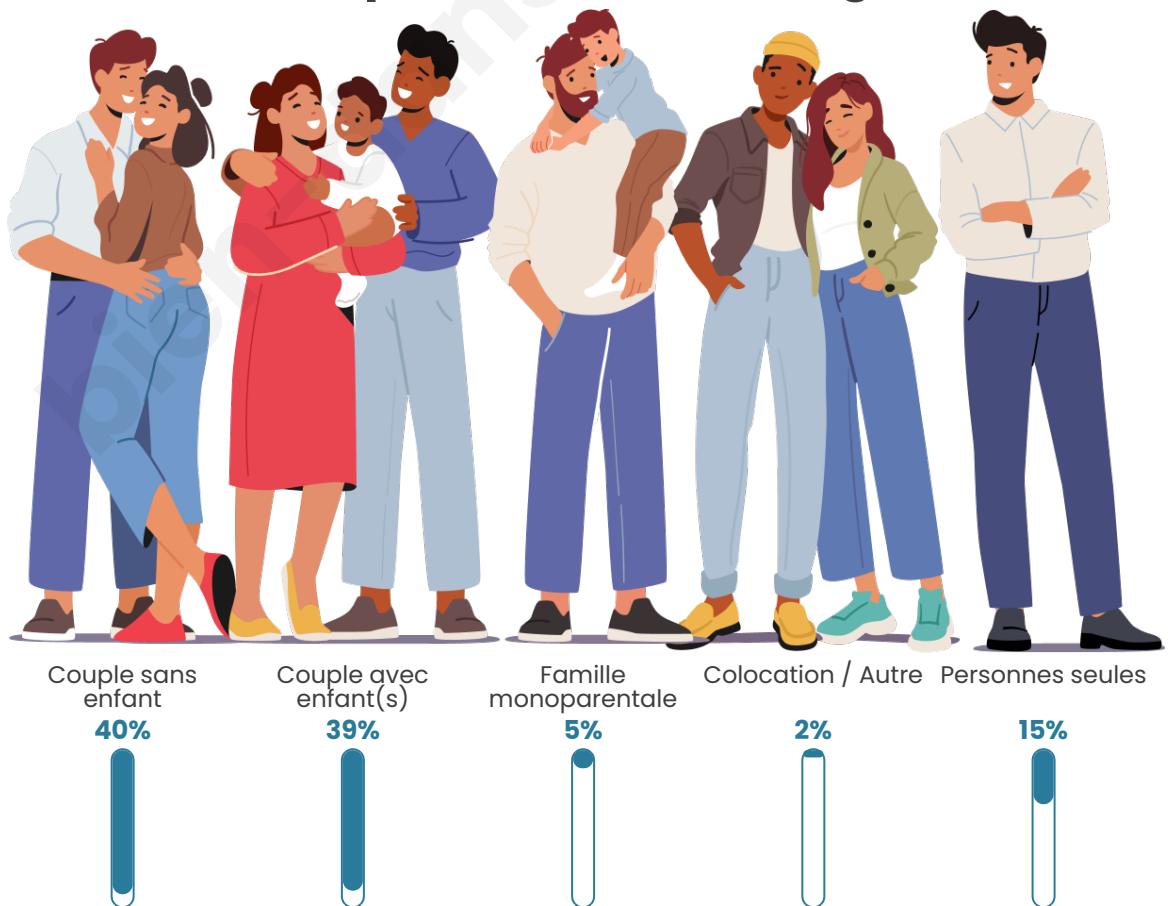

Tranche d'âge

Activité professionnelle

Niveau de diplôme

Composition des ménages

Profils électoraux

Premier tour

	Marine LE PEN	36.04 %
	Emmanuel MACRON	26.74 %
	Jean-Luc MÉLENCHON	12.38 %
	Éric ZEMMOUR	7.14 %
	Valérie PÉCRESE	4.74 %
	Yannick JADOT	3.12 %
	Nicolas DUPONT-AIGNAN	3.05 %
	Jean LASSALLE	2.76 %
	Fabien ROUSSEL	1.36 %
	Anne HIDALGO	1.04 %
	Nathalie ARTHAUD	0.97 %
	Philippe POUTOU	0.65 %