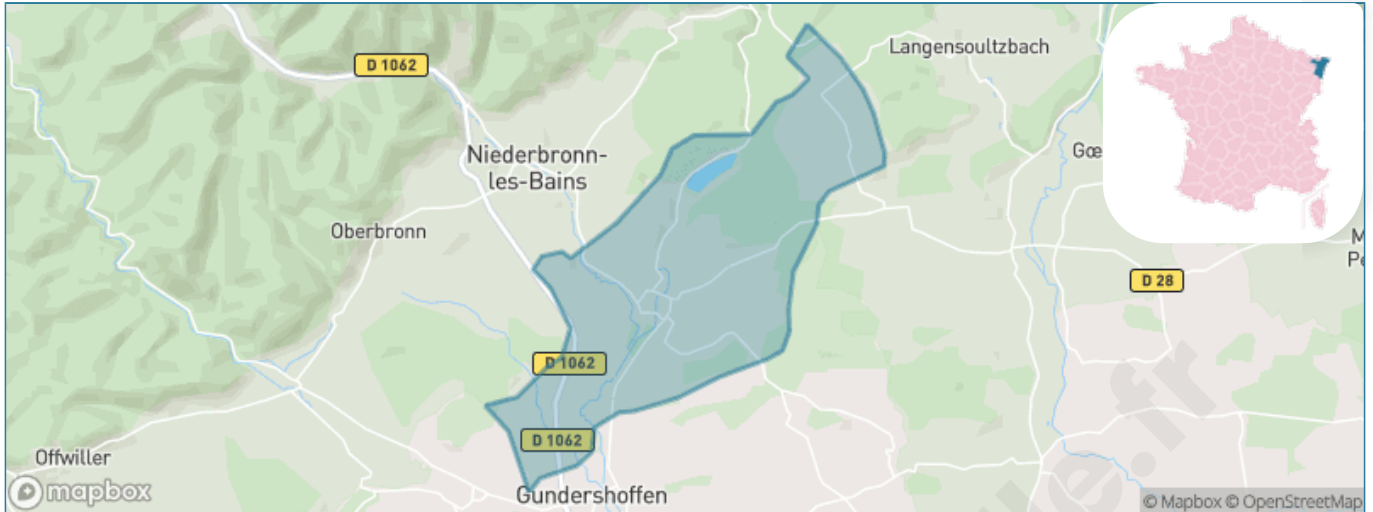

Version web

Ville de Reichshoffen

Présenté par

BIEN dans
ma **VILLE** 

Sommaire

Situation géographique	3
Statistiques sur la population	4
Evolution du nombre d'habitants	4
Tranche d'âge	5
0-14 ans	5
15-29 ans	5
30-44 ans	5
45-59 ans	5
60-74 ans	5
75-89 ans	5
90 ans et +	5
Activité professionnelle	5
Agriculteurs	5
Artisans, Commerçants	5
Cadres et sup.	5
Professions intermédiaires	5
Employé	5
Ouvrier	5
Retraité	5
Autres	5
Niveau de diplôme	6
Sans diplôme ou CEP	6
Brevet, BEPC, DNB	6
CAP-BEP ou équivalent	6
BAC ou équivalent	6
BAC+2	6
BAC+3 ou +4	6
BAC+5 ou plus	6
Composition des ménages	6
Couple sans enfant	6
Couple avec enfant(s)	6
Famille monoparentale	6
Colocation / Autre	6
Personnes seules	6
Profils électoraux	7
Premier tour	7
Sécurité	8
Evolution du nombre d'infractions	8
Pour comparer	9
Services à la population	10
Commerce	10
Éducation	10
Villes autour de Reichshoffen	11
Avis sur la ville de Reichshoffen	12
Moyenne par critère	12
Villes autour de Reichshoffen	12
Répartition des avis par note	12
Répartition des avis par note	12

Situation géographique

i Informations clés

- **Région** : Grand Est
- **Département** : Bas-Rhin
- **Code postal** : 67110
- **Superficie** : 17 km²

Statistiques sur la population

Nombre d'habitants

5 418

Age moyen