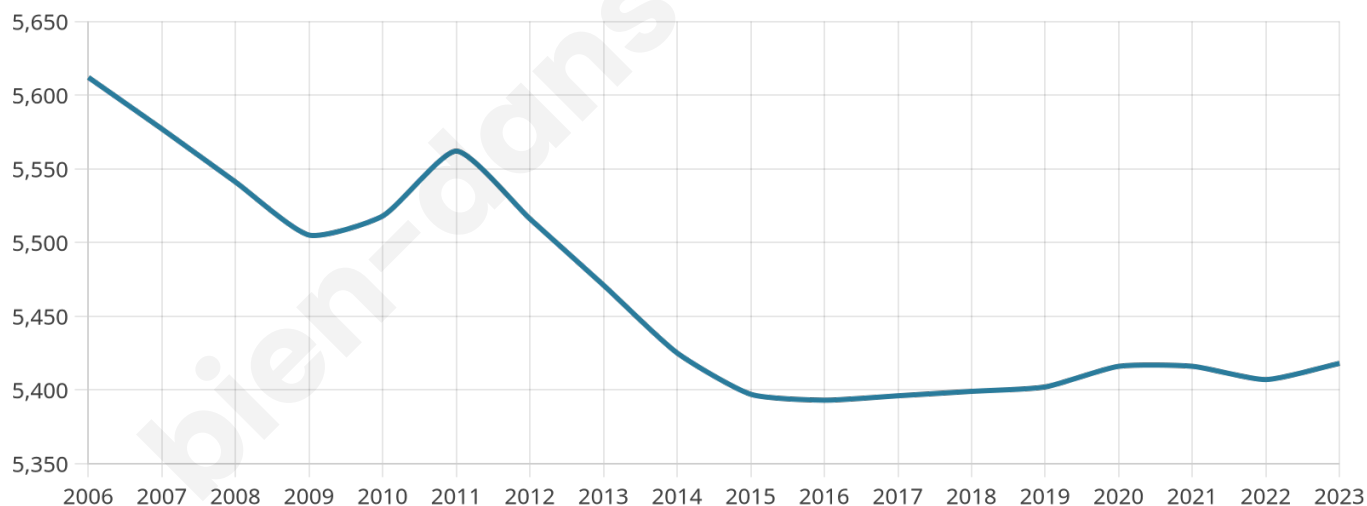

Version web

Ville de Reichshoffen

Présenté par

BIEN dans
ma **VILLE** 

Sommaire

Situation géographique	3
Statistiques sur la population	4
Evolution du nombre d'habitants	4
Tranche d'âge	5
0-14 ans	5
15-29 ans	5
30-44 ans	5
45-59 ans	5
60-74 ans	5
75-89 ans	5
90 ans et +	5
Activité professionnelle	5
Agriculteurs	5
Artisans, Commerçants	5
Cadres et sup.	5
Professions intermédiaires	5
Employé	5
Ouvrier	5
Retraité	5
Autres	5
Niveau de diplôme	6
Sans diplôme ou CEP	6
Brevet, BEPC, DNB	6
CAP-BEP ou équivalent	6
BAC ou équivalent	6
BAC+2	6
BAC+3 ou +4	6
BAC+5 ou plus	6
Composition des ménages	6
Couple sans enfant	6
Couple avec enfant(s)	6
Famille monoparentale	6
Colocation / Autre	6
Personnes seules	6
Profils électoraux	7
Premier tour	7
Sécurité	8
Evolution du nombre d'infractions	8
Pour comparer	9
Services à la population	10
Commerce	10
Éducation	10
Villes autour de Reichshoffen	11
Avis sur la ville de Reichshoffen	12
Moyenne par critère	12
Villes autour de Reichshoffen	12
Répartition des avis par note	12
Répartition des avis par note	12

Situation géographique

i Informations clés

- **Région** : Grand Est
- **Département** : Bas-Rhin
- **Code postal** : 67110
- **Superficie** : 17 km²

Statistiques sur la population

Nombre d'habitants

5 418

Age moyen

43 ans

Pop active

45.1%

Taux chômage

10%

Pop densité

319 h/km²

Revenu moyen

22 940 €/an

Evolution du nombre d'habitants

Sources : Institut national de la statistique et des études économiques (insee) selon Les dernières parutions officielles de 2024 portant sur les années 2020, 2021 et 2022.