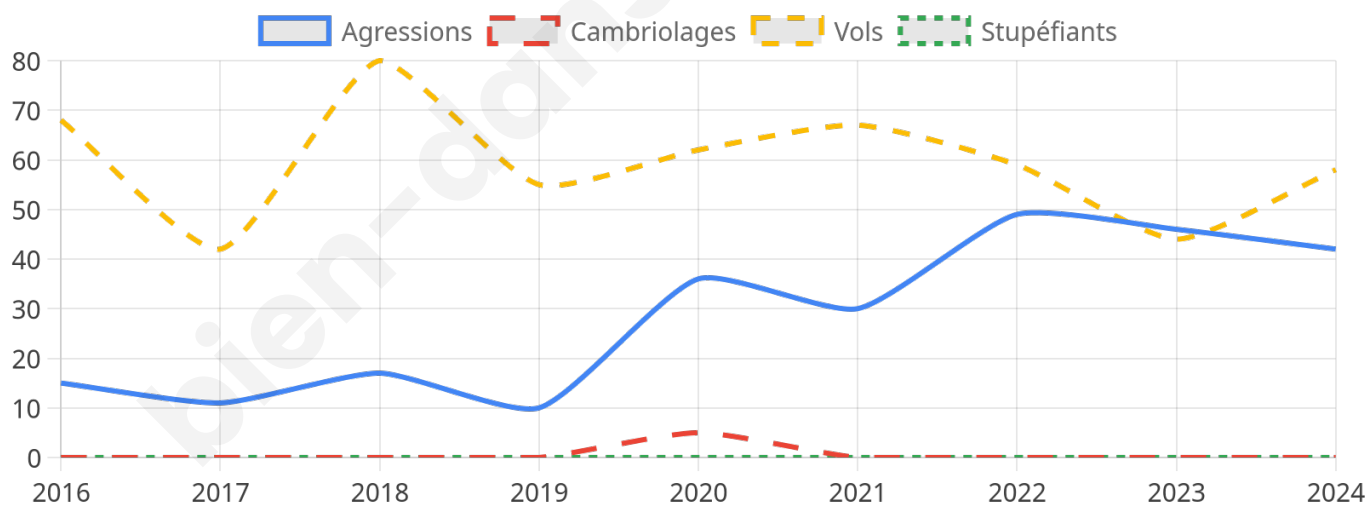

3 989 inscrits

Participation : 71.07%

Votes blancs : 0.99%

Votes nuls : 0.74%

Second tour

	Emmanuel MACRON	45,56 %
	Marine LE PEN	54,44 %

3 993 inscrits

Participation : 71.58%

Votes blancs : 4.02%

Votes nuls : 1.75%

Sécurité

Agressions physiques / sexuelles

42

Cambriolages

0

Vols / dégradations

58

Stupéfiants

0

Evolution du nombre d'infractions

Pour comparer

(en proportion du nombre d'habitants)

Sources : Bases statistiques communale, départementale et régionale de la délinquance enregistrée par la police et la gendarmerie nationales selon les dernières parutions officielles de 2025 portant sur l'année 2024 ([data.gouv](https://data.gouv.fr)).