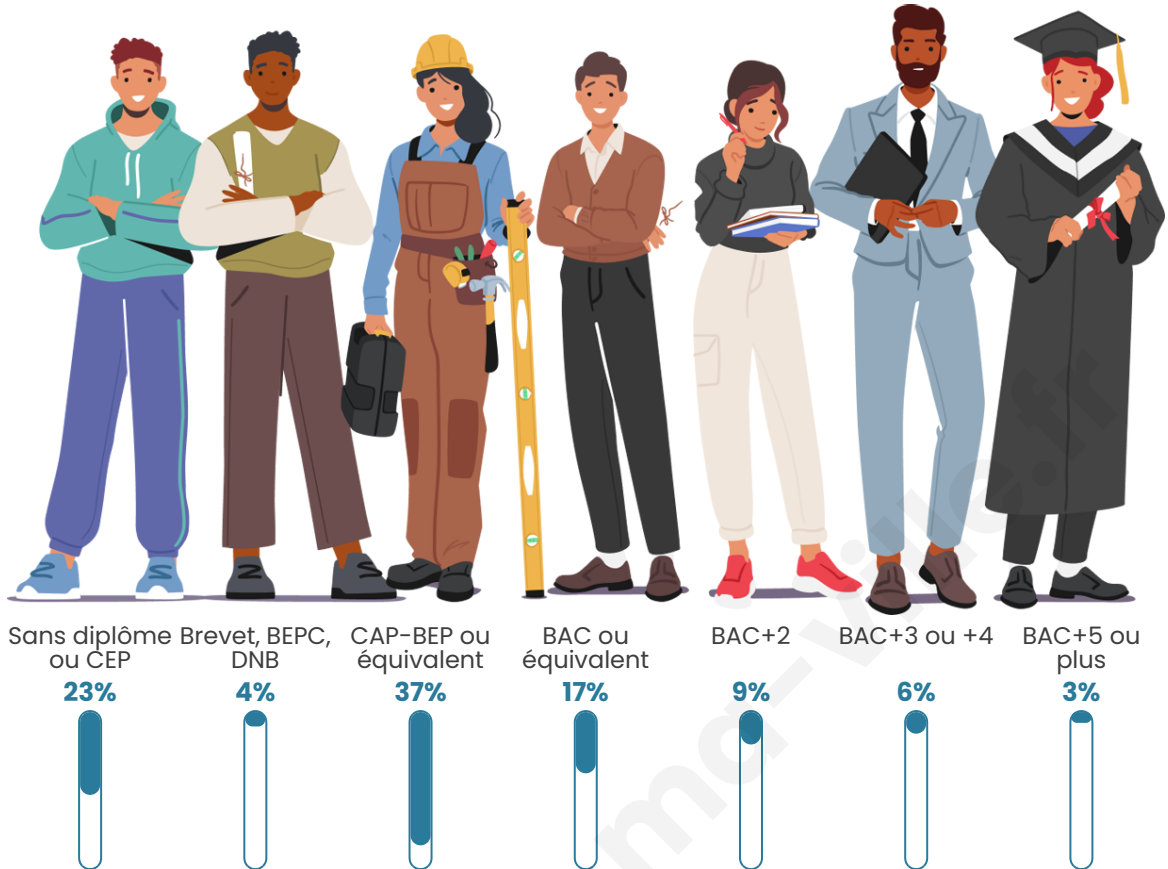

Tranche d'âge

Activité professionnelle

Niveau de diplôme

Composition des ménages

Profils électoraux

Premier tour

	Marine LE PEN	36.04 %
	Emmanuel MACRON	26.74 %
	Jean-Luc MÉLENCHON	12.38 %
	Éric ZEMMOUR	7.14 %
	Valérie PÉCRESE	4.74 %
	Yannick JADOT	3.12 %
	Nicolas DUPONT-AIGNAN	3.05 %
	Jean LASSALLE	2.76 %
	Fabien ROUSSEL	1.36 %
	Anne HIDALGO	1.04 %
	Nathalie ARTHAUD	0.97 %
	Philippe POUTOU	0.65 %