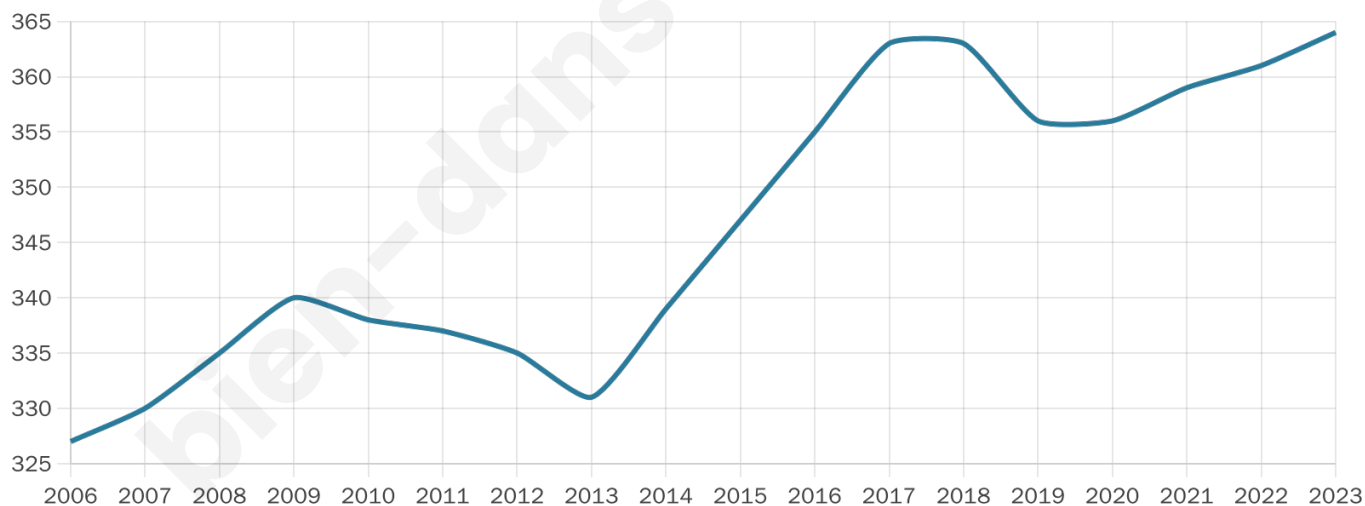

Version web

Ville de Rehaincourt

Présenté par

BIEN dans
ma **VILLE** 

Sommaire

Situation géographique	3
Statistiques sur la population	4
Evolution du nombre d'habitants	4
Tranche d'âge	5
0-14 ans	5
15-29 ans	5
30-44 ans	5
45-59 ans	5
60-74 ans	5
75-89 ans	5
90 ans et +	5
Activité professionnelle	5
Agriculteurs	5
Artisans, Commerçants	5
Cadres et sup.	5
Professions intermédiaires	5
Employé	5
Ouvrier	5
Retraité	5
Autres	5
Niveau de diplôme	6
Sans diplôme ou CEP	6
Brevet, BEPC, DNB	6
CAP-BEP ou équivalent	6
BAC ou équivalent	6
BAC+2	6
BAC+3 ou +4	6
BAC+5 ou plus	6
Composition des ménages	6
Couple sans enfant	6
Couple avec enfant(s)	6
Famille monoparentale	6
Colocation / Autre	6
Personnes seules	6
Profils électoraux	7
Premier tour	7
Sécurité	8
Evolution du nombre d'infractions	8
Pour comparer	9
Services à la population	10
Commerce	10
Éducation	10
Villes autour de Rehaincourt	12

41 ans

Pop active

46.4%

Taux chômage

4.7%

Pop densité

24 h/km²

Revenu moyen

21 720 €/an

Evolution du nombre d'habitants

Sources : Institut national de la statistique et des études économiques (insee) selon Les dernières parutions officielles de 2024 portant sur les années 2020, 2021 et 2022.