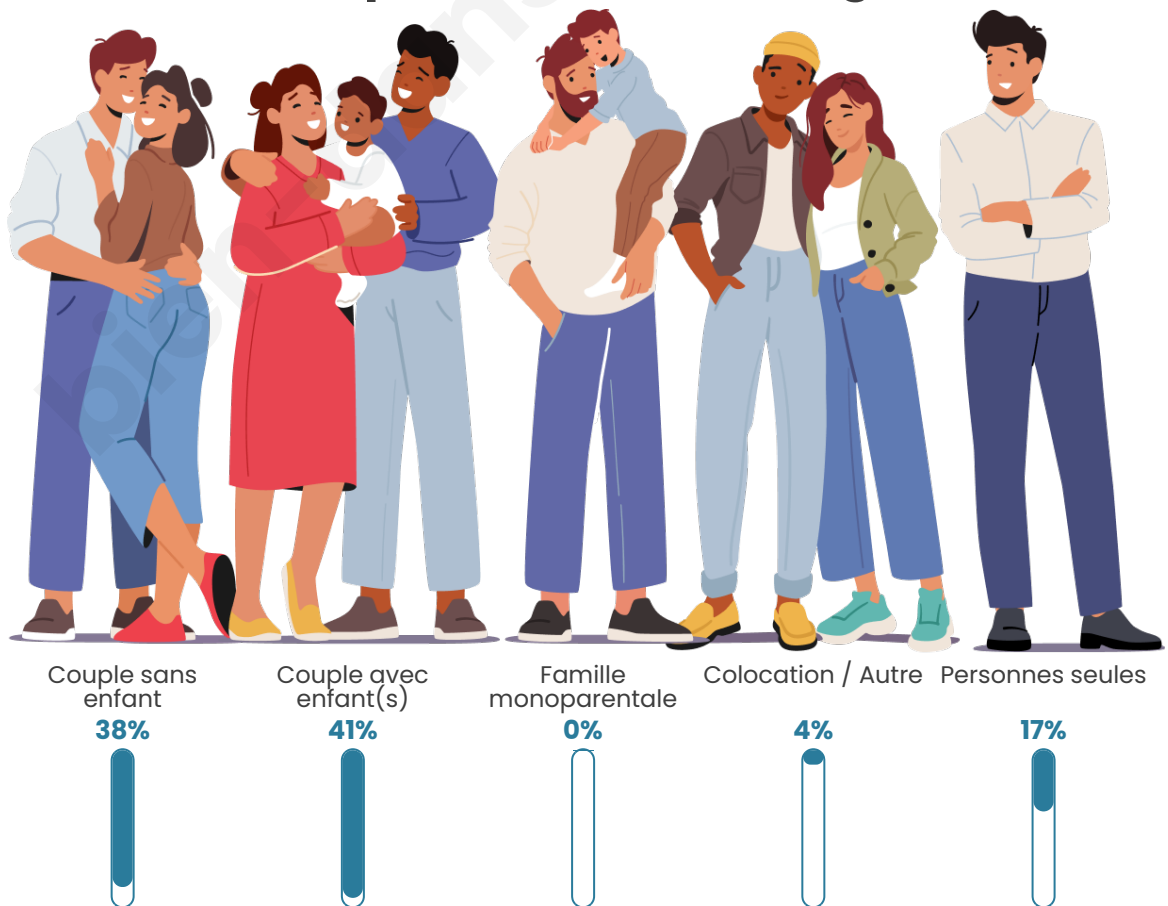

Tranche d'âge

Activité professionnelle

Niveau de diplôme

Composition des ménages

Profils électoraux

Premier tour

	Marine LE PEN	43.93 %
	Emmanuel MACRON	22.90 %
	Jean-Luc MÉLENCHON	11.68 %
	Éric ZEMMOUR	7.01 %
	Valérie PÉCRESE	3.27 %
	Yannick JADOT	2.80 %
	Fabien ROUSSEL	1.87 %
	Jean LASSALLE	1.87 %
	Nicolas DUPONT-AIGNAN	1.87 %
	Anne HIDALGO	1.40 %
	Philippe POUTOU	0.93 %
	Nathalie ARTHAUD	0.47 %