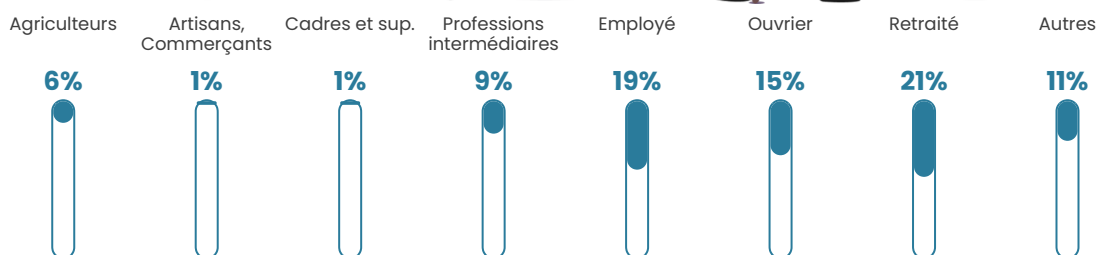

41 ans

Pop active

46.4%

Taux chômage

4.7%

Pop densité

24 h/km²

Revenu moyen

21 720 €/an

Evolution du nombre d'habitants

Sources : Institut national de la statistique et des études économiques (insee) selon Les dernières parutions officielles de 2024 portant sur les années 2020, 2021 et 2022.

Tranche d'âge

Activité professionnelle

Niveau de diplôme

Composition des ménages

Profils électoraux

Premier tour

	Marine LE PEN	43.93 %
	Emmanuel MACRON	22.90 %
	Jean-Luc MÉLENCHON	11.68 %
	Éric ZEMMOUR	7.01 %
	Valérie PÉCRESE	3.27 %
	Yannick JADOT	2.80 %
	Fabien ROUSSEL	1.87 %
	Jean LASSALLE	1.87 %
	Nicolas DUPONT-AIGNAN	1.87 %
	Anne HIDALGO	1.40 %
	Philippe POUTOU	0.93 %
	Nathalie ARTHAUD	0.47 %