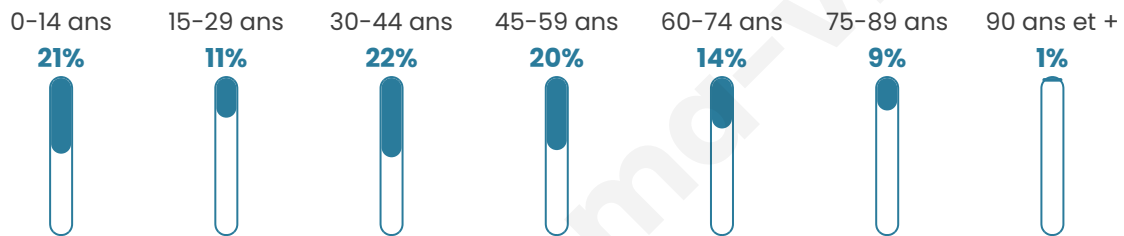

Version web

Ville de Rehaincourt

Présenté par

BIEN dans
ma **VILLE** 

Sommaire

Situation géographique	3
Statistiques sur la population	4
Evolution du nombre d'habitants	4
Tranche d'âge	5
0-14 ans	5
15-29 ans	5
30-44 ans	5
45-59 ans	5
60-74 ans	5
75-89 ans	5
90 ans et +	5
Activité professionnelle	5
Agriculteurs	5
Artisans, Commerçants	5
Cadres et sup.	5
Professions intermédiaires	5
Employé	5
Ouvrier	5
Retraité	5
Autres	5
Niveau de diplôme	6
Sans diplôme ou CEP	6
Brevet, BEPC, DNB	6
CAP-BEP ou équivalent	6
BAC ou équivalent	6
BAC+2	6
BAC+3 ou +4	6
BAC+5 ou plus	6
Composition des ménages	6
Couple sans enfant	6
Couple avec enfant(s)	6
Famille monoparentale	6
Colocation / Autre	6
Personnes seules	6
Profils électoraux	7
Premier tour	7
Sécurité	8
Evolution du nombre d'infractions	8
Pour comparer	9
Services à la population	10
Commerce	10
Éducation	10
Villes autour de Rehaincourt	12

41 ans

Pop active

46.4%

Taux chômage

4.7%

Pop densité

24 h/km²

Revenu moyen

Tranche d'âge

Activité professionnelle

Niveau de diplôme

Composition des ménages

Profils électoraux

Premier tour

	Marine LE PEN	43.93 %
	Emmanuel MACRON	22.90 %
	Jean-Luc MÉLENCHON	11.68 %
	Éric ZEMMOUR	7.01 %
	Valérie PÉCRESE	3.27 %
	Yannick JADOT	2.80 %
	Fabien ROUSSEL	1.87 %
	Jean LASSALLE	1.87 %
	Nicolas DUPONT-AIGNAN	1.87 %
	Anne HIDALGO	1.40 %
	Philippe POUTOU	0.93 %
	Nathalie ARTHAUD	0.47 %