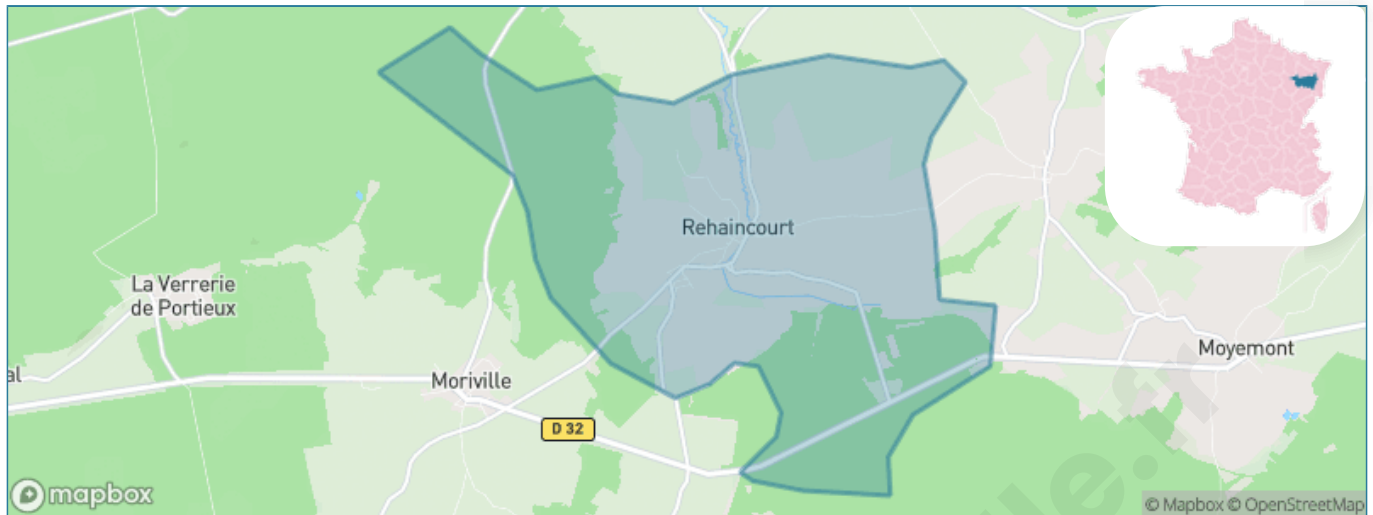

Version web

Ville de Rehaincourt

Présenté par

BIEN dans
ma **VILLE** 

Sommaire

Situation géographique	3
Statistiques sur la population	4
Evolution du nombre d'habitants	4
Tranche d'âge	5
0-14 ans	5
15-29 ans	5
30-44 ans	5
45-59 ans	5
60-74 ans	5
75-89 ans	5
90 ans et +	5
Activité professionnelle	5
Agriculteurs	5
Artisans, Commerçants	5
Cadres et sup.	5
Professions intermédiaires	5
Employé	5
Ouvrier	5
Retraité	5
Autres	5
Niveau de diplôme	6
Sans diplôme ou CEP	6
Brevet, BEPC, DNB	6
CAP-BEP ou équivalent	6
BAC ou équivalent	6
BAC+2	6
BAC+3 ou +4	6
BAC+5 ou plus	6
Composition des ménages	6
Couple sans enfant	6
Couple avec enfant(s)	6
Famille monoparentale	6
Colocation / Autre	6
Personnes seules	6
Profils électoraux	7
Premier tour	7
Sécurité	8
Evolution du nombre d'infractions	8
Pour comparer	9
Services à la population	10
Commerce	10
Éducation	10
Villes autour de Rehaincourt	12

Situation géographique

i Informations clés

- **Région** : Grand Est
- **Département** : Vosges
- **Code postal** : 88330
- **Superficie** : 15 km²

Statistiques sur la population

Nombre d'habitants

364

Age moyen