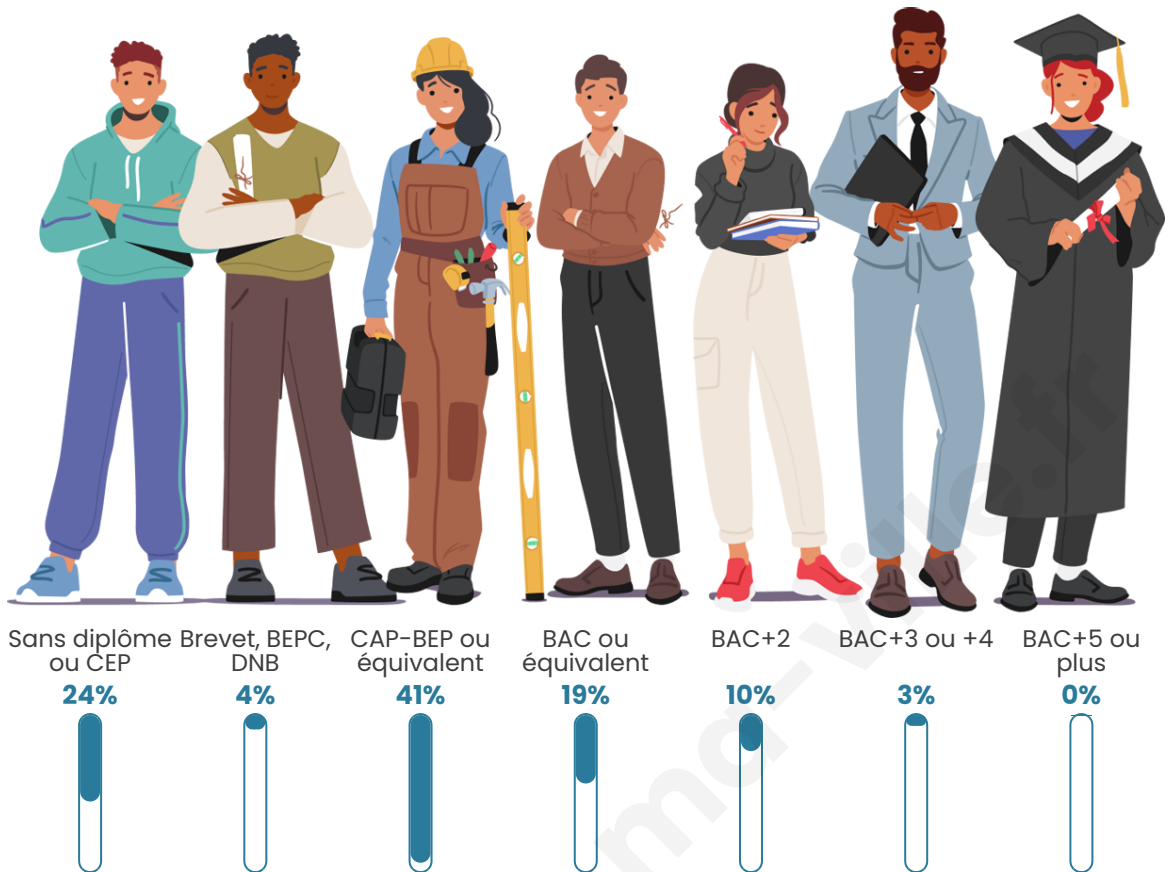

41 ans

Pop active

46.4%

Taux chômage

4.7%

Pop densité

24 h/km²

Revenu moyen

Tranche d'âge

Activité professionnelle

Niveau de diplôme

Composition des ménages

Profils électoraux

Premier tour

	Marine LE PEN	43.93 %
	Emmanuel MACRON	22.90 %
	Jean-Luc MÉLENCHON	11.68 %
	Éric ZEMMOUR	7.01 %
	Valérie PÉCRESE	3.27 %
	Yannick JADOT	2.80 %
	Fabien ROUSSEL	1.87 %
	Jean LASSALLE	1.87 %
	Nicolas DUPONT-AIGNAN	1.87 %
	Anne HIDALGO	1.40 %
	Philippe POUTOU	0.93 %
	Nathalie ARTHAUD	0.47 %