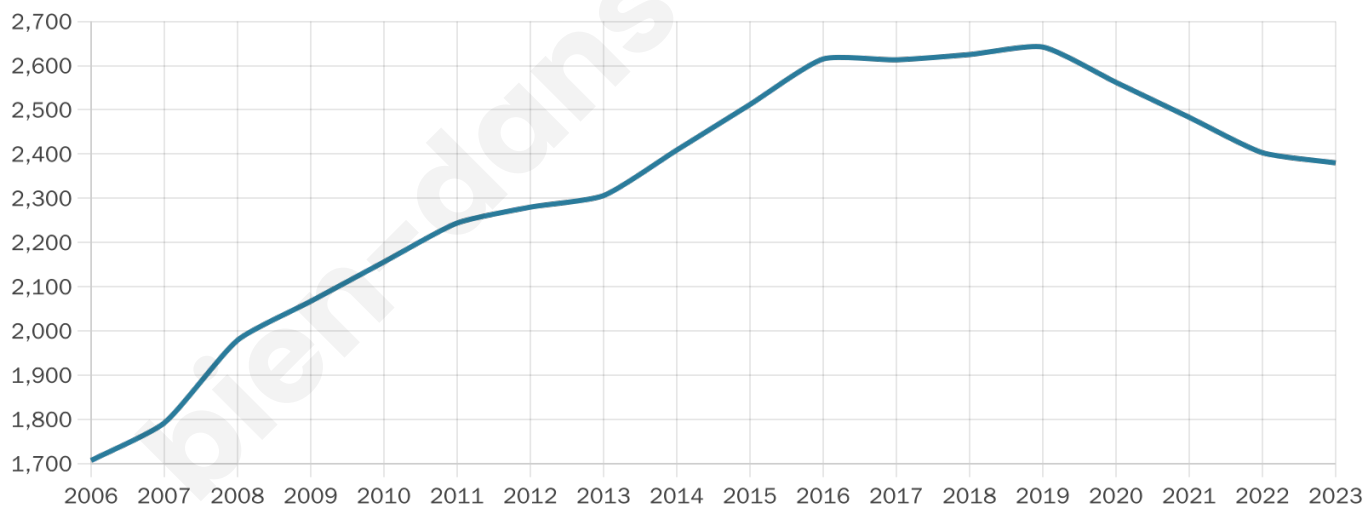

# Statistiques sur la population

Nombre d'habitants

**2 380**

Age moyen

**51 ans**

Pop active

**31.7%**

Taux chômage

**10.2%**

Pop densité

**68 h/km<sup>2</sup>**

Revenu moyen

**21 690 €/an**

## Evolution du nombre d'habitants

Sources : Institut national de la statistique et des études économiques (insee) selon Les dernières parutions officielles de 2024 portant sur les années 2020, 2021 et 2022.