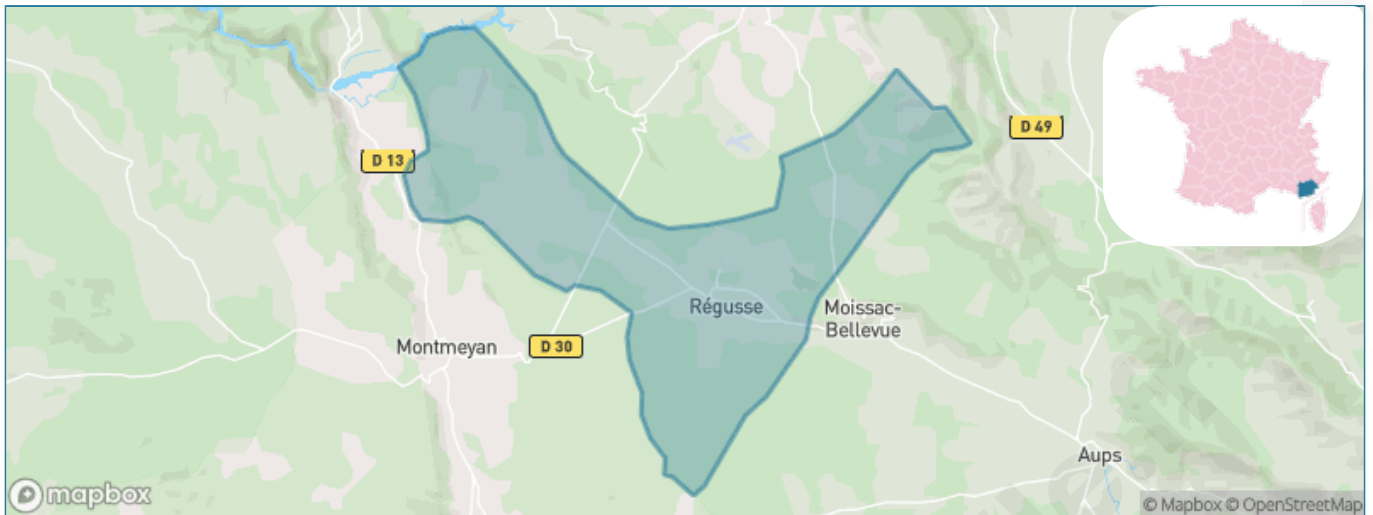

# Ville de Régusse

Présenté par

**BIEN** dans  
ma **VILLE** 

# Situation géographique

## i Informations clés

- **Région** : Provence-Alpes-Côte d'Azur
- **Département** : Var
- **Code postal** : 83630
- **Superficie** : 35 km<sup>2</sup>