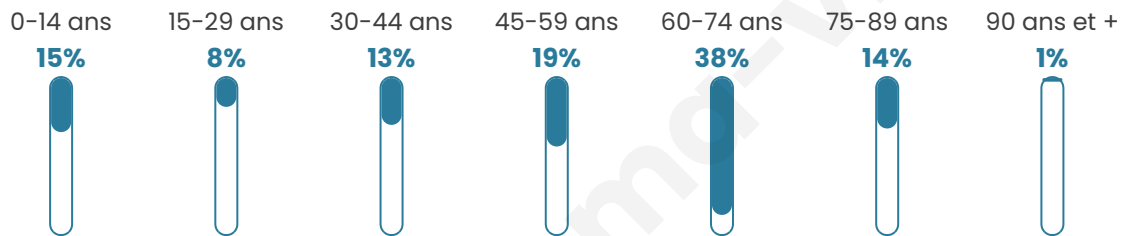

# Statistiques sur la population

Nombre d'habitants

**2 380**

Age moyen

**51 ans**

Pop active

**31.7%**

Taux chômage

**10.2%**

Pop densité

**68 h/km<sup>2</sup>**

Revenu moyen

**21 690 €/an**

## Evolution du nombre d'habitants

Sources : Institut national de la statistique et des études économiques (insee) selon Les dernières parutions officielles de 2024 portant sur les années 2020, 2021 et 2022.

## Tranche d'âge