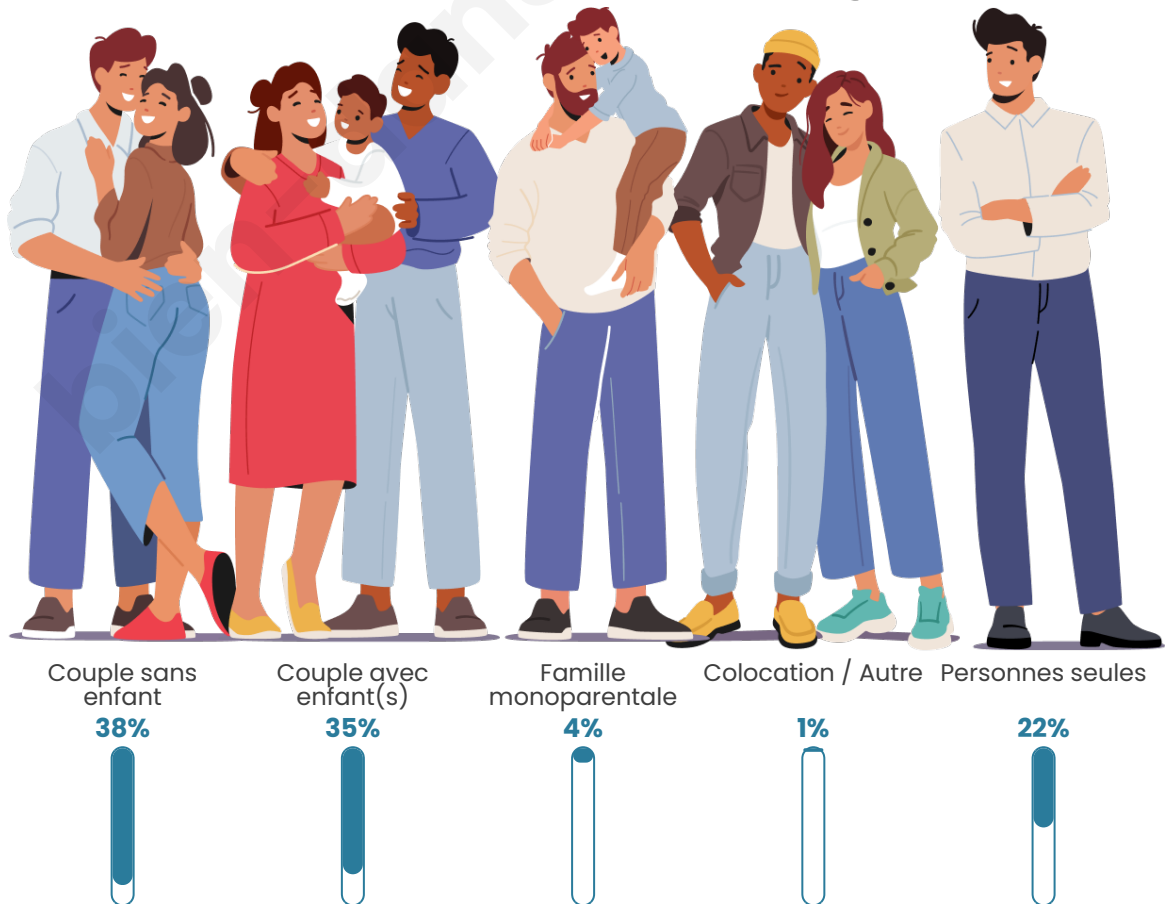

Tranche d'âge

Activité professionnelle

Niveau de diplôme

Composition des ménages

Profils électoraux

Premier tour

	Marine LE PEN	32.21 %
	Emmanuel MACRON	31.09 %
	Jean-Luc MÉLENCHON	12.09 %
	Éric ZEMMOUR	5.27 %
	Valérie PÉCRESE	4.66 %
	Jean LASSALLE	4.32 %
	Yannick JADOT	2.68 %
	Nicolas DUPONT-AIGNAN	2.07 %
	Fabien ROUSSEL	1.99 %
	Anne HIDALGO	1.30 %
	Philippe POUTOU	1.21 %
	Nathalie ARTHAUD	1.12 %