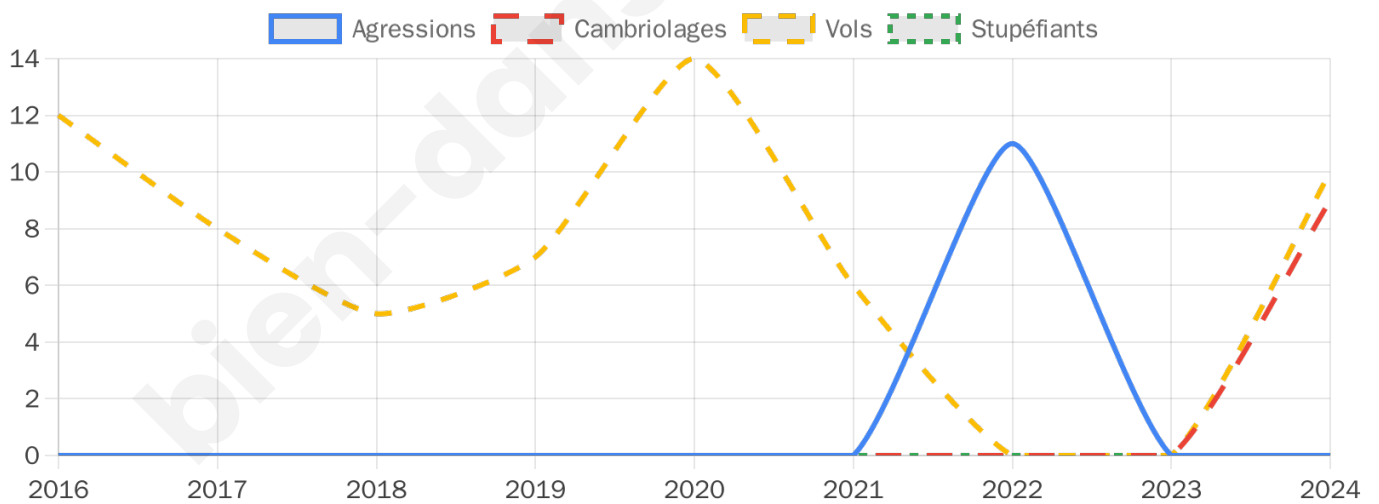

Sécurité

Agressions physiques / sexuelles

0

Cambriolages

9

Vols / dégradations

10

Stupéfiants

0

Evolution du nombre d'infractions