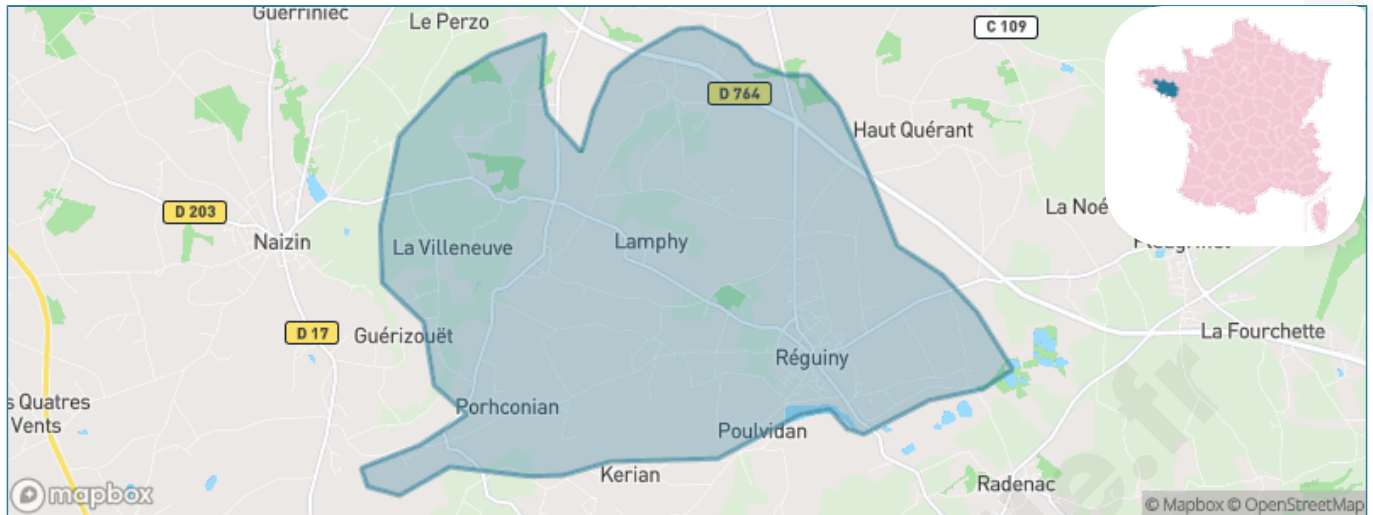

Version web

Ville de Réguiny

Présenté par

BIEN dans
ma **VILLE** 

Sommaire

Situation géographique	3
Statistiques sur la population	4
Evolution du nombre d'habitants	4
Tranche d'âge	5
0-14 ans	5
15-29 ans	5
30-44 ans	5
45-59 ans	5
60-74 ans	5
75-89 ans	5
90 ans et +	5
Activité professionnelle	5
Agriculteurs	5
Artisans, Commerçants	5
Cadres et sup.	5
Professions intermédiaires	5
Employé	5
Ouvrier	5
Retraité	5
Autres	5
Niveau de diplôme	6
Sans diplôme ou CEP	6
Brevet, BEPC, DNB	6
CAP-BEP ou équivalent	6
BAC ou équivalent	6
BAC+2	6
BAC+3 ou +4	6
BAC+5 ou plus	6
Composition des ménages	6
Couple sans enfant	6
Couple avec enfant(s)	6
Famille monoparentale	6
Colocation / Autre	6
Personnes seules	6
Profils électoraux	7
Premier tour	7
Sécurité	8
Evolution du nombre d'infractions	8
Pour comparer	9
Services à la population	10
Commerce	10
Éducation	10
Villes autour de Réguiny	11
Avis sur la ville de Réguiny	12
Moyenne par critère	12
Villes autour de Réguiny	12
Répartition des avis par note	12
Répartition des avis par note	12

Situation géographique

i Informations clés

- **Région :** Bretagne
- **Département :** Morbihan
- **Code postal :** 56500
- **Superficie :** 27 km²

Statistiques sur la population

Nombre d'habitants

1 955

Age moyen