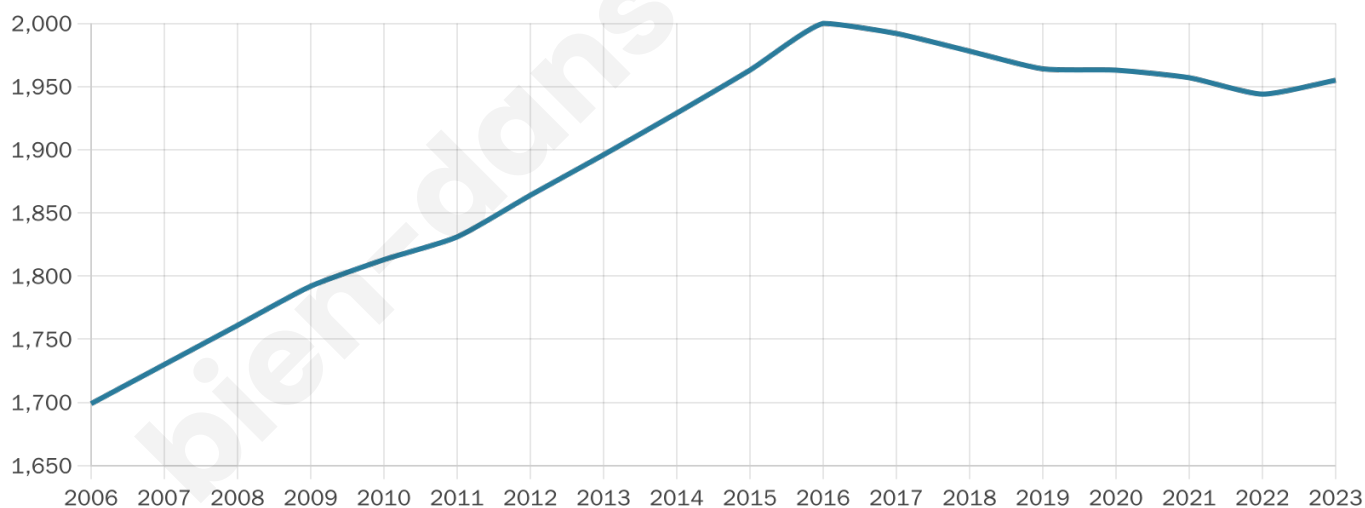

Situation géographique

i Informations clés

- **Région :** Bretagne
- **Département :** Morbihan
- **Code postal :** 56500
- **Superficie :** 27 km²

Statistiques sur la population

Nombre d'habitants

1 955

Age moyen

43 ans

Pop active

44.9%

Taux chômage

5.6%

Pop densité

72 h/km²

Revenu moyen

21 480 €/an

Evolution du nombre d'habitants

Sources : Institut national de la statistique et des études économiques (insee) selon Les dernières parutions officielles de 2024 portant sur les années 2020, 2021 et 2022.