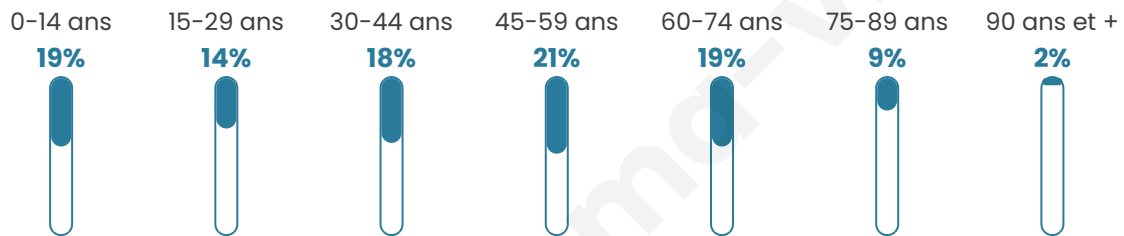

Version web

Ville de Réguiny

Présenté par

BIEN dans
ma **VILLE** 

Sommaire

Situation géographique	3
Statistiques sur la population	4
Evolution du nombre d'habitants	4
Tranche d'âge	5
0-14 ans	5
15-29 ans	5
30-44 ans	5
45-59 ans	5
60-74 ans	5
75-89 ans	5
90 ans et +	5
Activité professionnelle	5
Agriculteurs	5
Artisans, Commerçants	5
Cadres et sup.	5
Professions intermédiaires	5
Employé	5
Ouvrier	5
Retraité	5
Autres	5
Niveau de diplôme	6
Sans diplôme ou CEP	6
Brevet, BEPC, DNB	6
CAP-BEP ou équivalent	6
BAC ou équivalent	6
BAC+2	6
BAC+3 ou +4	6
BAC+5 ou plus	6
Composition des ménages	6
Couple sans enfant	6
Couple avec enfant(s)	6
Famille monoparentale	6
Colocation / Autre	6
Personnes seules	6
Profils électoraux	7
Premier tour	7
Sécurité	8
Evolution du nombre d'infractions	8
Pour comparer	9
Services à la population	10
Commerce	10
Éducation	10
Villes autour de Réguiny	11
Avis sur la ville de Réguiny	12
Moyenne par critère	12
Villes autour de Réguiny	12
Répartition des avis par note	12
Répartition des avis par note	12

Situation géographique

i Informations clés

- **Région :** Bretagne
- **Département :** Morbihan
- **Code postal :** 56500
- **Superficie :** 27 km²

Statistiques sur la population

Nombre d'habitants

1 955

Age moyen

43 ans

Pop active

44.9%

Taux chômage

5.6%

Pop densité

72 h/km²

Revenu moyen

Tranche d'âge

Activité professionnelle

Niveau de diplôme

Composition des ménages

Profils électoraux

Premier tour

	Marine LE PEN	32.21 %
	Emmanuel MACRON	31.09 %
	Jean-Luc MÉLENCHON	12.09 %
	Éric ZEMMOUR	5.27 %
	Valérie PÉCRESE	4.66 %
	Jean LASSALLE	4.32 %
	Yannick JADOT	2.68 %
	Nicolas DUPONT-AIGNAN	2.07 %
	Fabien ROUSSEL	1.99 %
	Anne HIDALGO	1.30 %
	Philippe POUTOU	1.21 %
	Nathalie ARTHAUD	1.12 %