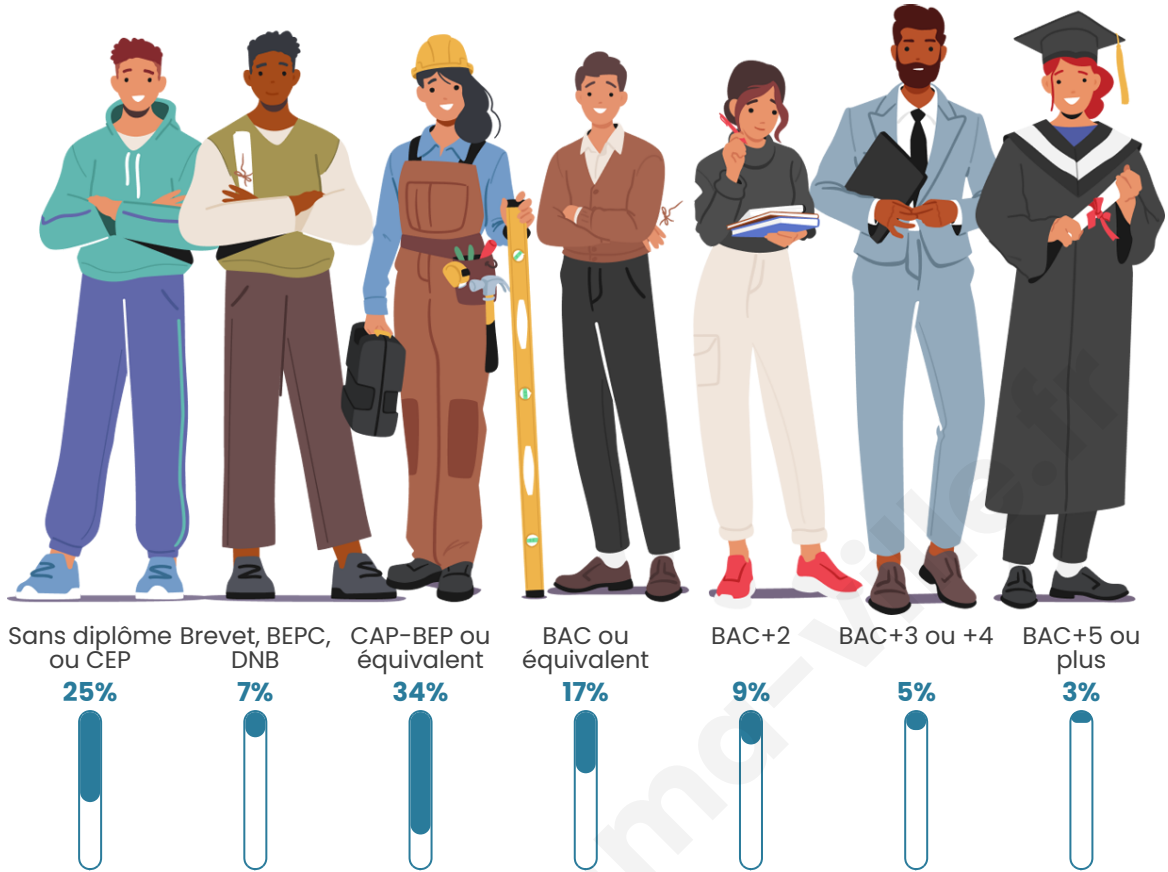

Tranche d'âge

Activité professionnelle

Niveau de diplôme

Composition des ménages

Profils électoraux

Premier tour

	Marine LE PEN	32.21 %
	Emmanuel MACRON	31.09 %
	Jean-Luc MÉLENCHON	12.09 %
	Éric ZEMMOUR	5.27 %
	Valérie PÉCRESE	4.66 %
	Jean LASSALLE	4.32 %
	Yannick JADOT	2.68 %
	Nicolas DUPONT-AIGNAN	2.07 %
	Fabien ROUSSEL	1.99 %
	Anne HIDALGO	1.30 %
	Philippe POUTOU	1.21 %
	Nathalie ARTHAUD	1.12 %