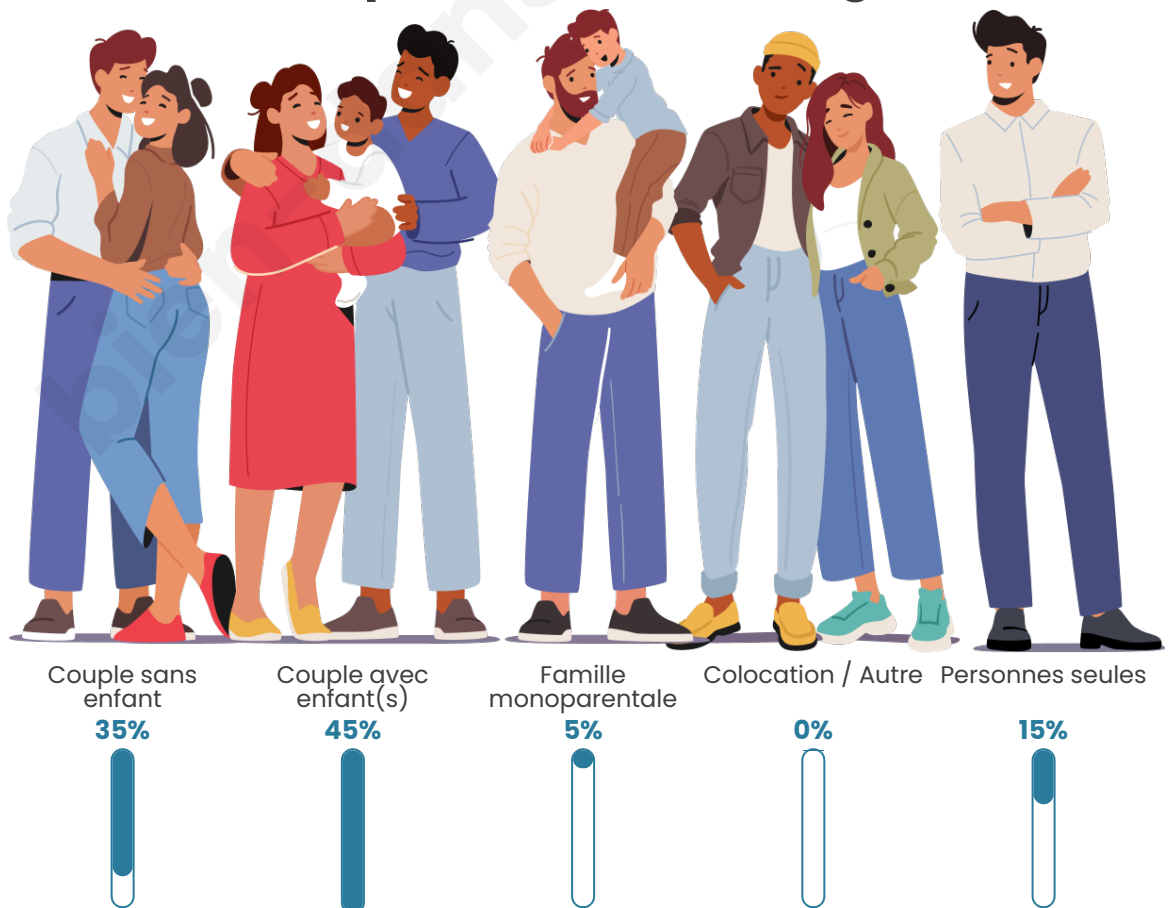

Tranche d'âge

Activité professionnelle

Niveau de diplôme

Composition des ménages

Profils électoraux

Premier tour

	Emmanuel MACRON	30.94 %
	Marine LE PEN	25.14 %
	Jean-Luc MÉLENCHON	16.50 %
	Éric ZEMMOUR	5.80 %
	Yannick JADOT	5.23 %
	Valérie PÉCRESE	3.64 %
	Jean LASSALLE	3.53 %
	Nicolas DUPONT-AIGNAN	2.73 %
	Fabien ROUSSEL	2.39 %
	Anne HIDALGO	1.71 %
	Philippe POUTOU	1.37 %
	Nathalie ARTHAUD	1.02 %