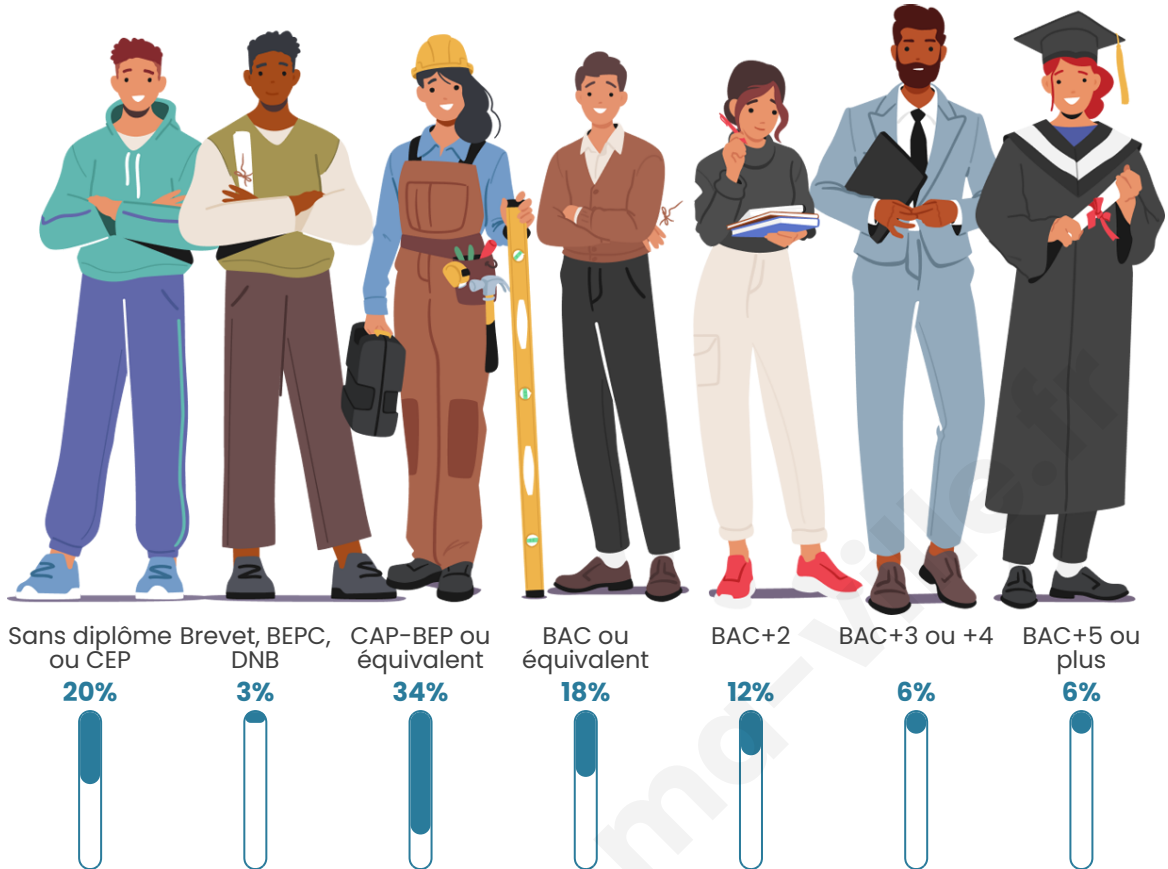

1 609

Age moyen

37 ans

Pop active

49.1%

Taux chômage

4%

Pop densité

Tranche d'âge

Activité professionnelle

Niveau de diplôme

Composition des ménages

Profils électoraux

Premier tour

	Emmanuel MACRON	30.94 %
	Marine LE PEN	25.14 %
	Jean-Luc MÉLENCHON	16.50 %
	Éric ZEMMOUR	5.80 %
	Yannick JADOT	5.23 %
	Valérie PÉCRESE	3.64 %
	Jean LASSALLE	3.53 %
	Nicolas DUPONT-AIGNAN	2.73 %
	Fabien ROUSSEL	2.39 %
	Anne HIDALGO	1.71 %
	Philippe POUTOU	1.37 %
	Nathalie ARTHAUD	1.02 %