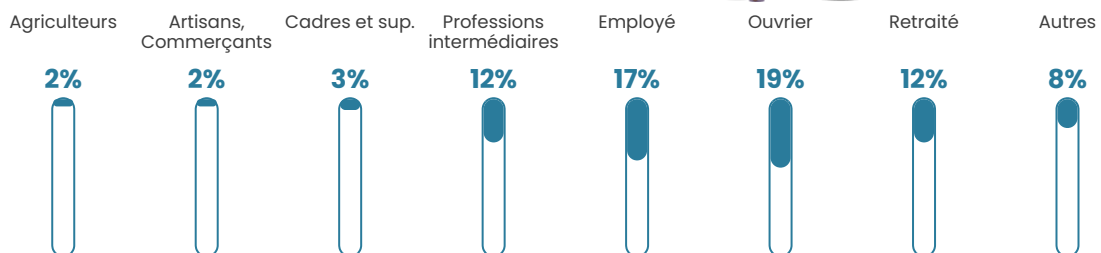

89 h/km²

Revenu moyen

22 840 €/an

Evolution du nombre d'habitants

Sources : Institut national de la statistique et des études économiques (insee) selon Les dernières parutions officielles de 2024 portant sur les années 2020, 2021 et 2022.

Tranche d'âge

Activité professionnelle

Niveau de diplôme

Composition des ménages

Profils électoraux

Premier tour

	Emmanuel MACRON	30.94 %
	Marine LE PEN	25.14 %
	Jean-Luc MÉLENCHON	16.50 %
	Éric ZEMMOUR	5.80 %
	Yannick JADOT	5.23 %
	Valérie PÉCRESE	3.64 %
	Jean LASSALLE	3.53 %
	Nicolas DUPONT-AIGNAN	2.73 %
	Fabien ROUSSEL	2.39 %
	Anne HIDALGO	1.71 %
	Philippe POUTOU	1.37 %
	Nathalie ARTHAUD	1.02 %