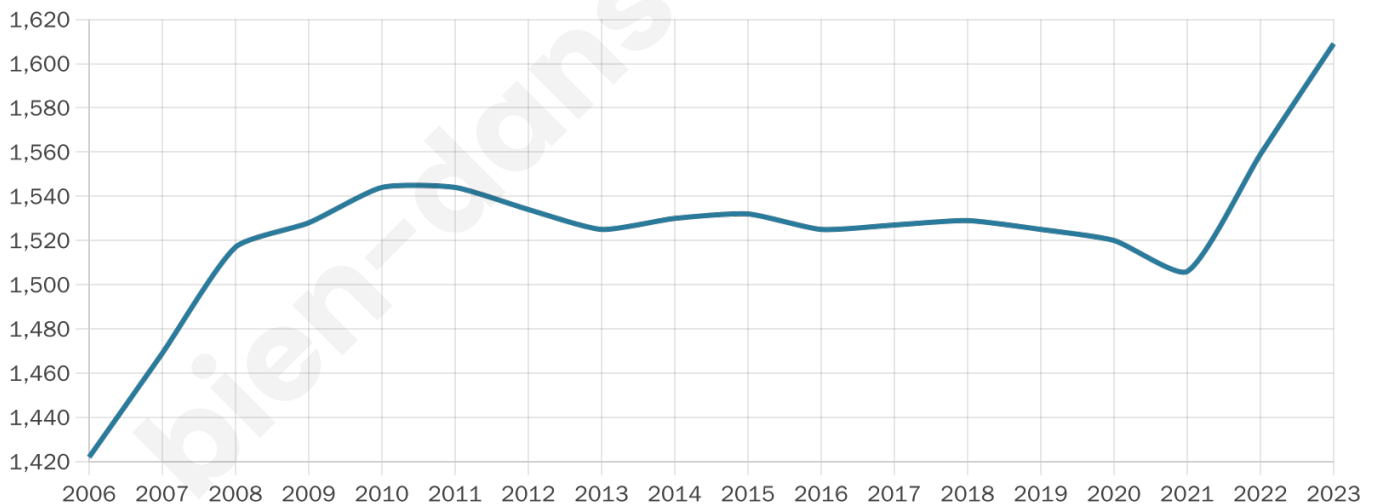

Version web

Ville de La Regrippière

Présenté par

BIEN dans
ma **VILLE** 

Sommaire

Situation géographique	3
Statistiques sur la population	4
Evolution du nombre d'habitants	4
Tranche d'âge	5
0-14 ans	5
15-29 ans	5
30-44 ans	5
45-59 ans	5
60-74 ans	5
75-89 ans	5
90 ans et +	5
Activité professionnelle	5
Agriculteurs	5
Artisans, Commerçants	5
Cadres et sup.	5
Professions intermédiaires	5
Employé	5
Ouvrier	5
Retraité	5
Autres	5
Niveau de diplôme	6
Sans diplôme ou CEP	6
Brevet, BEPC, DNB	6
CAP-BEP ou équivalent	6
BAC ou équivalent	6
BAC+2	6
BAC+3 ou +4	6
BAC+5 ou plus	6
Composition des ménages	6
Couple sans enfant	6
Couple avec enfant(s)	6
Famille monoparentale	6
Colocation / Autre	6
Personnes seules	6
Profil électoraux	7
Premier tour	7
Sécurité	8
Evolution du nombre d'infractions	8
Pour comparer	9
Services à la population	10
Commerce	10
Éducation	10
Villes autour de La Regrippière	11
Avis sur la ville de La Regrippière	12
Moyenne par critère	12
Villes autour de La Regrippière	12
Répartition des avis par note	12
Répartition des avis par note	12

1 609

Age moyen

37 ans

Pop active

49.1%

Taux chômage

4%

Pop densité

89 h/km²

Revenu moyen

22 840 €/an

Evolution du nombre d'habitants

Sources : Institut national de la statistique et des études économiques (insee) selon Les dernières parutions officielles de 2024 portant sur les années 2020, 2021 et 2022.