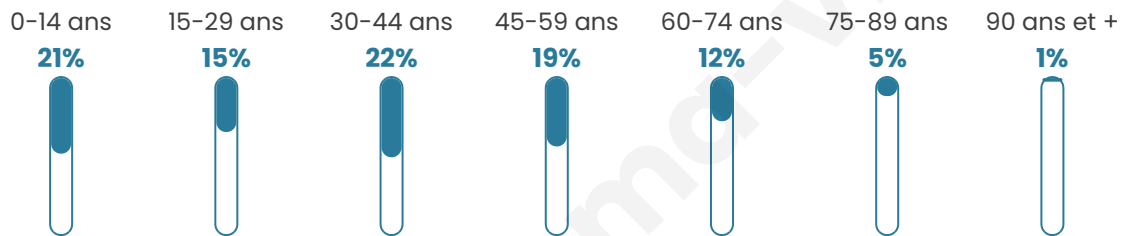

Version web

Ville de La Regrippière

Présenté par

BIEN dans
ma **VILLE** 

Sommaire

Situation géographique	3
Statistiques sur la population	4
Evolution du nombre d'habitants	4
Tranche d'âge	5
0-14 ans	5
15-29 ans	5
30-44 ans	5
45-59 ans	5
60-74 ans	5
75-89 ans	5
90 ans et +	5
Activité professionnelle	5
Agriculteurs	5
Artisans, Commerçants	5
Cadres et sup.	5
Professions intermédiaires	5
Employé	5
Ouvrier	5
Retraité	5
Autres	5
Niveau de diplôme	6
Sans diplôme ou CEP	6
Brevet, BEPC, DNB	6
CAP-BEP ou équivalent	6
BAC ou équivalent	6
BAC+2	6
BAC+3 ou +4	6
BAC+5 ou plus	6
Composition des ménages	6
Couple sans enfant	6
Couple avec enfant(s)	6
Famille monoparentale	6
Colocation / Autre	6
Personnes seules	6
Profil électoraux	7
Premier tour	7
Sécurité	8
Evolution du nombre d'infractions	8
Pour comparer	9
Services à la population	10
Commerce	10
Éducation	10
Villes autour de La Regrippière	11
Avis sur la ville de La Regrippière	12
Moyenne par critère	12
Villes autour de La Regrippière	12
Répartition des avis par note	12
Répartition des avis par note	12

1 609

Age moyen

37 ans

Pop active

49.1%

Taux chômage

4%

Pop densité

89 h/km²

Revenu moyen

22 840 €/an

Evolution du nombre d'habitants

Sources : Institut national de la statistique et des études économiques (insee) selon Les dernières parutions officielles de 2024 portant sur les années 2020, 2021 et 2022.

Tranche d'âge

Activité professionnelle

Niveau de diplôme

Composition des ménages

Profils électoraux

Premier tour

	Emmanuel MACRON	30.94 %
	Marine LE PEN	25.14 %
	Jean-Luc MÉLENCHON	16.50 %
	Éric ZEMMOUR	5.80 %
	Yannick JADOT	5.23 %
	Valérie PÉCRESE	3.64 %
	Jean LASSALLE	3.53 %
	Nicolas DUPONT-AIGNAN	2.73 %
	Fabien ROUSSEL	2.39 %
	Anne HIDALGO	1.71 %
	Philippe POUTOU	1.37 %
	Nathalie ARTHAUD	1.02 %