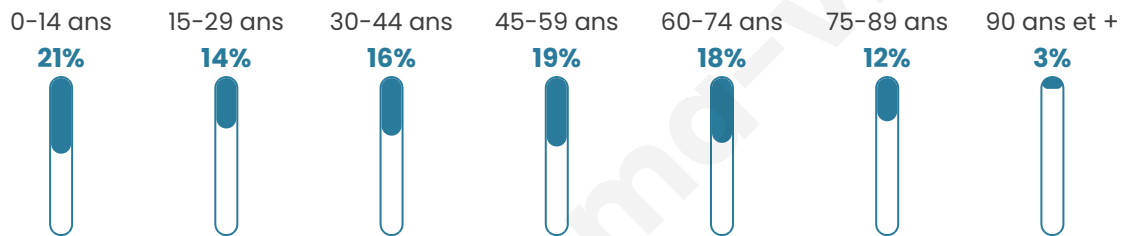

Nombre d'habitants

1 447

Age moyen

44 ans

Pop active

41.5%

Taux chômage

9.7%

Pop densité

111 h/km²

Revenu moyen

19 930 €/an

Evolution du nombre d'habitants

Sources : Institut national de la statistique et des études économiques (insee) selon Les dernières parutions officielles de 2024 portant sur les années 2020, 2021 et 2022.

Tranche d'âge

Activité professionnelle

Niveau de diplôme

Composition des ménages

Profils électoraux

Premier tour

	Marine LE PEN	28.51 %
	Emmanuel MACRON	23.83 %
	Jean-Luc MÉLENCHON	20.08 %
	Éric ZEMMOUR	6.43 %
	Jean LASSALLE	4.42 %
	Valérie PÉCRESSE	4.15 %
	Anne HIDALGO	2.81 %
	Yannick JADOT	2.81 %
	Nicolas DUPONT-AIGNAN	2.68 %
	Fabien ROUSSEL	2.41 %
	Nathalie ARTHAUD	0.94 %
	Philippe POUTOU	0.94 %

1 043 inscrits

Participation : 73.83%

Votes blancs : 1.95%

Votes nuls : 1.04%

Second tour

	Emmanuel MACRON	48,22 %
	Marine LE PEN	51,78 %

1 043 inscrits

Participation : 73.15%