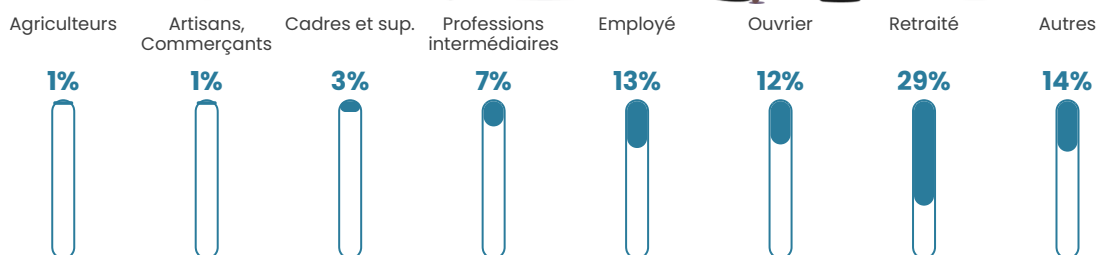

Pop densité

111 h/km²

Revenu moyen

19 930 €/an

Evolution du nombre d'habitants

Sources : Institut national de la statistique et des études économiques (insee) selon Les dernières parutions officielles de 2024 portant sur les années 2020, 2021 et 2022.

Tranche d'âge

Activité professionnelle

Niveau de diplôme

Composition des ménages

Profils électoraux

Premier tour

	Marine LE PEN	28.51 %
	Emmanuel MACRON	23.83 %
	Jean-Luc MÉLENCHON	20.08 %
	Éric ZEMMOUR	6.43 %
	Jean LASSALLE	4.42 %
	Valérie PÉCRESSE	4.15 %
	Anne HIDALGO	2.81 %
	Yannick JADOT	2.81 %
	Nicolas DUPONT-AIGNAN	2.68 %
	Fabien ROUSSEL	2.41 %
	Nathalie ARTHAUD	0.94 %
	Philippe POUTOU	0.94 %