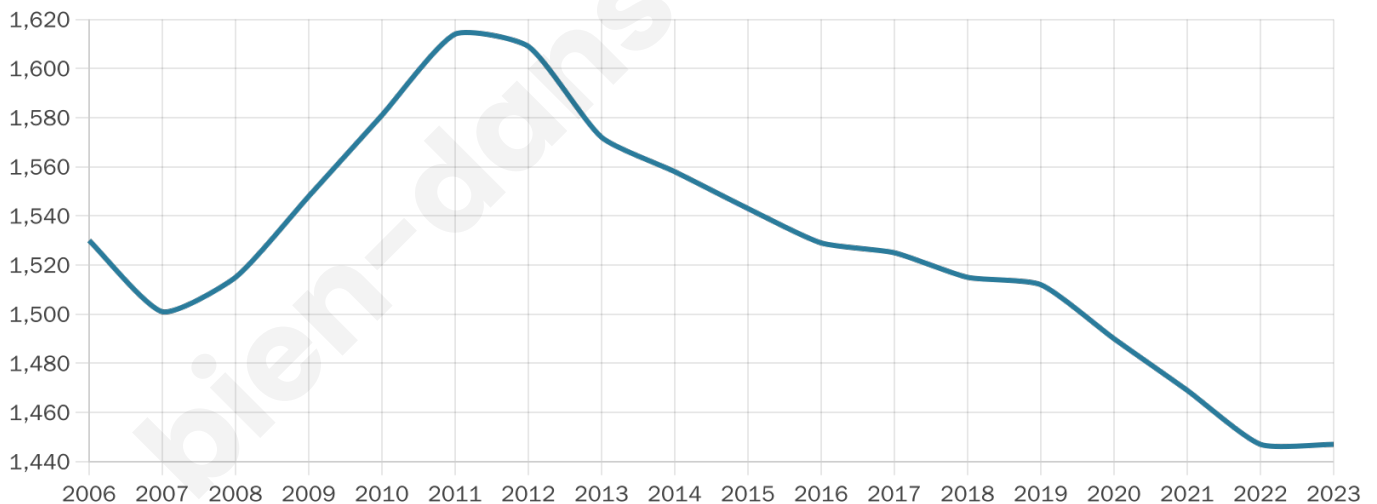

Nombre d'habitants

1 447

Age moyen

44 ans

Pop active

41.5%

Taux chômage

9.7%

Pop densité

111 h/km²

Revenu moyen

19 930 €/an

Evolution du nombre d'habitants

Sources : Institut national de la statistique et des études économiques (insee) selon Les dernières parutions officielles de 2024 portant sur les années 2020, 2021 et 2022.

Tranche d'âge

Activité professionnelle

Niveau de diplôme

Composition des ménages

Profils électoraux

Premier tour

	Marine LE PEN	28.51 %
	Emmanuel MACRON	23.83 %
	Jean-Luc MÉLENCHON	20.08 %
	Éric ZEMMOUR	6.43 %
	Jean LASSALLE	4.42 %
	Valérie PÉCRESSE	4.15 %
	Anne HIDALGO	2.81 %
	Yannick JADOT	2.81 %
	Nicolas DUPONT-AIGNAN	2.68 %
	Fabien ROUSSEL	2.41 %
	Nathalie ARTHAUD	0.94 %
	Philippe POUTOU	0.94 %