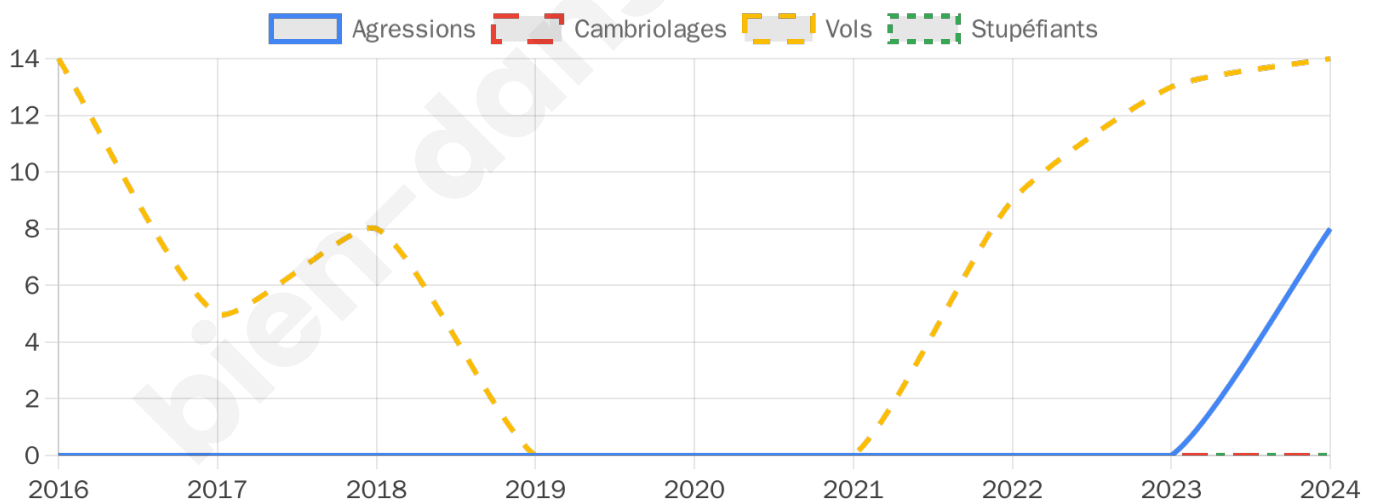

1 043 inscrits

Participation : 73.83%

Votes blancs : 1.95%

Votes nuls : 1.04%

Second tour

	Emmanuel MACRON	48,22 %
	Marine LE PEN	51,78 %

1 043 inscrits

Participation : 73.15%

Votes blancs : 6.55%

Votes nuls : 1.31%

Sécurité

Agressions physiques / sexuelles

8

Cambriolages

0

Vols / dégradations

14

Stupéfiants

0

Evolution du nombre d'infractions

Pour comparer

(en proportion du nombre d'habitants)

Sources : Bases statistiques communale, départementale et régionale de la délinquance enregistrée par la police et la gendarmerie nationales selon les dernières parutions officielles de 2025 portant sur l'année 2024 ([data.gouv](https://data.gouv.fr)).