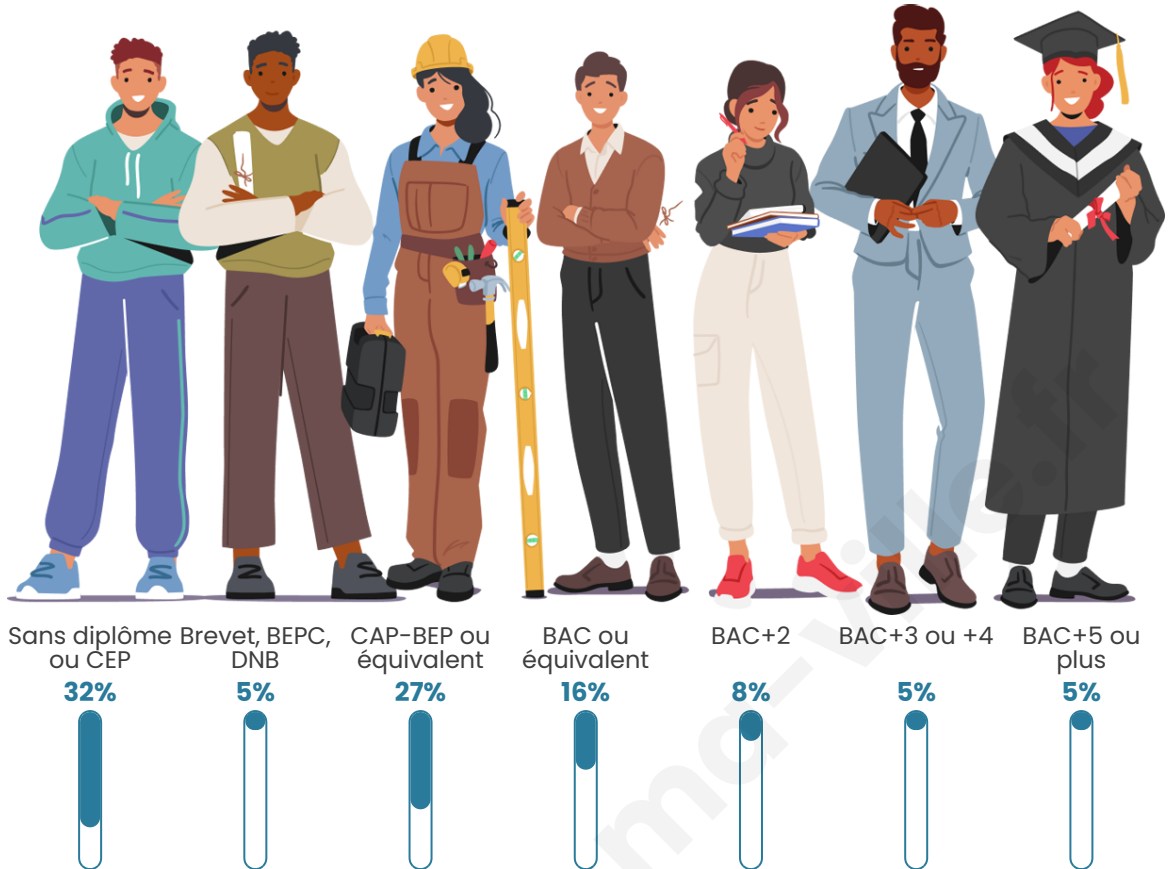

Nombre d'habitants

1 447

Age moyen

44 ans

Pop active

41.5%

Taux chômage

9.7%

Pop densité

111 h/km²

Revenu moyen

19 930 €/an

Evolution du nombre d'habitants

Sources : Institut national de la statistique et des études économiques (insee) selon Les dernières parutions officielles de 2024 portant sur les années 2020, 2021 et 2022.

Tranche d'âge

Activité professionnelle

Niveau de diplôme

Composition des ménages

Profils électoraux

Premier tour

	Marine LE PEN	28.51 %
	Emmanuel MACRON	23.83 %
	Jean-Luc MÉLENCHON	20.08 %
	Éric ZEMMOUR	6.43 %
	Jean LASSALLE	4.42 %
	Valérie PÉCRESSE	4.15 %
	Anne HIDALGO	2.81 %
	Yannick JADOT	2.81 %
	Nicolas DUPONT-AIGNAN	2.68 %
	Fabien ROUSSEL	2.41 %
	Nathalie ARTHAUD	0.94 %
	Philippe POUTOU	0.94 %