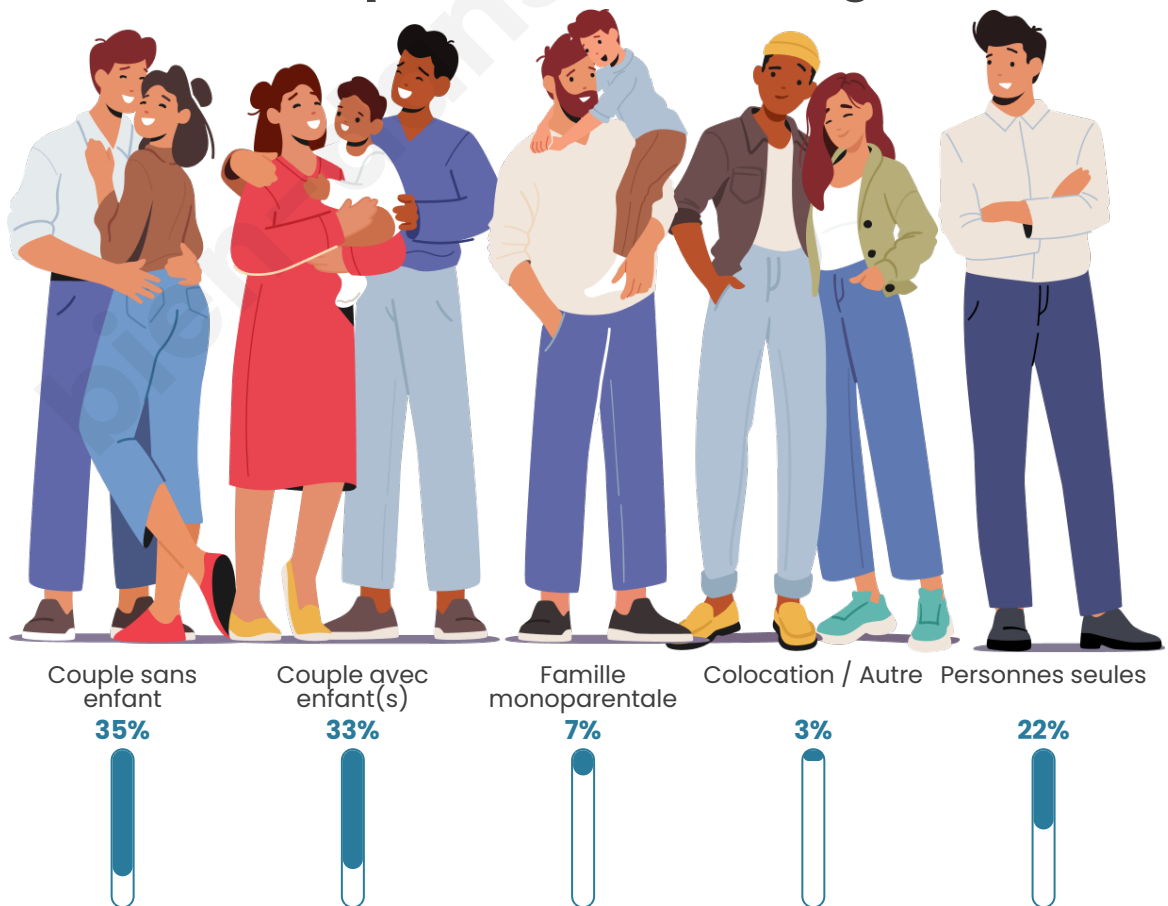

Nombre d'habitants

1 447

Age moyen

44 ans

Pop active

41.5%

Taux chômage

9.7%

Tranche d'âge

Activité professionnelle

Niveau de diplôme

Composition des ménages

Profils électoraux

Premier tour

	Marine LE PEN	28.51 %
	Emmanuel MACRON	23.83 %
	Jean-Luc MÉLENCHON	20.08 %
	Éric ZEMMOUR	6.43 %
	Jean LASSALLE	4.42 %
	Valérie PÉCRESSE	4.15 %
	Anne HIDALGO	2.81 %
	Yannick JADOT	2.81 %
	Nicolas DUPONT-AIGNAN	2.68 %
	Fabien ROUSSEL	2.41 %
	Nathalie ARTHAUD	0.94 %
	Philippe POUTOU	0.94 %