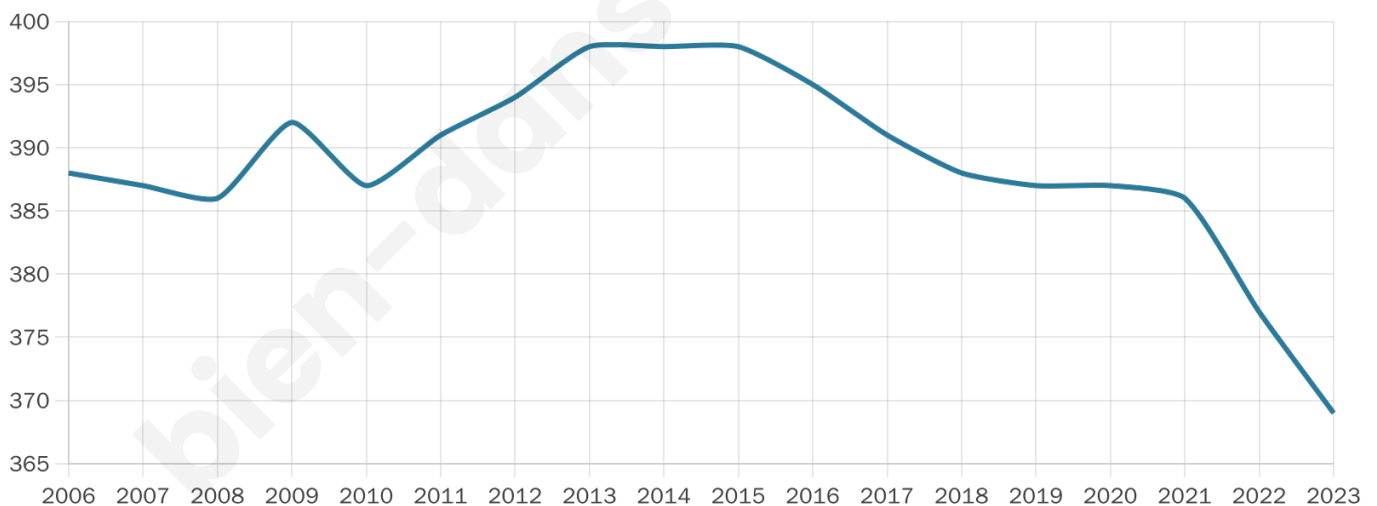

# Statistiques sur la population

Nombre d'habitants

**369**

Age moyen

**42 ans**

Pop active

**48.2%**

Taux chômage

**10%**

Pop densité

**21 h/km<sup>2</sup>**

Revenu moyen

**21 800 €/an**

## Evolution du nombre d'habitants

Sources : Institut national de la statistique et des études économiques (insee) selon Les dernières parutions officielles de 2024 portant sur les années 2020, 2021 et 2022.