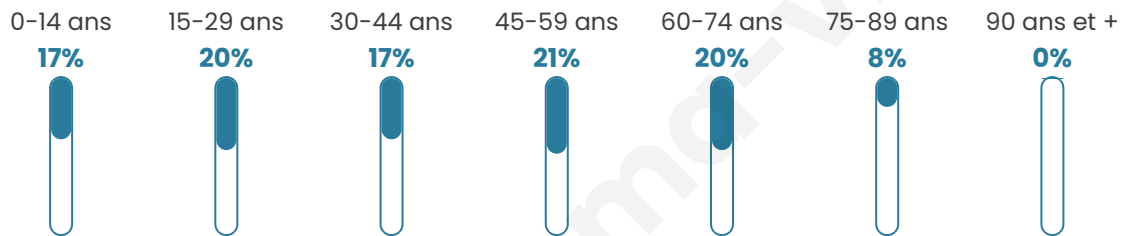

# Statistiques sur la population

Nombre d'habitants

**369**

Age moyen

**42 ans**

Pop active

**48.2%**

Taux chômage

**10%**

Pop densité

**21 h/km<sup>2</sup>**

Revenu moyen

**21 800 €/an**

## Evolution du nombre d'habitants

Sources : Institut national de la statistique et des études économiques (insee) selon Les dernières parutions officielles de 2024 portant sur les années 2020, 2021 et 2022.

## Tranche d'âge