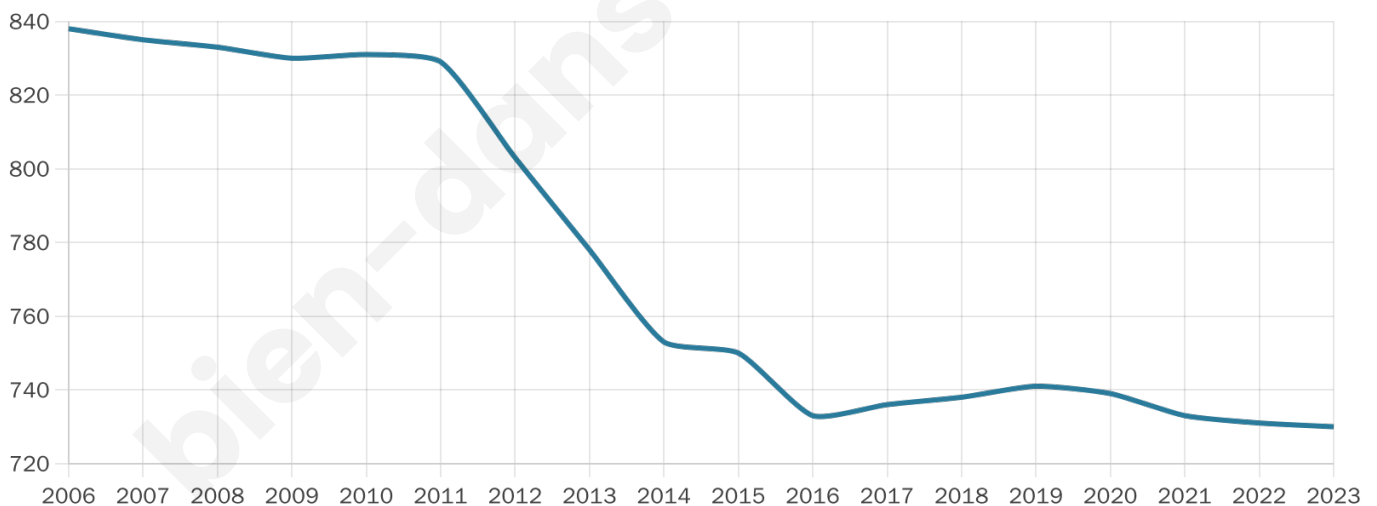

53 ans

Pop active

37.7%

Taux chômage

5.6%

Pop densité

91 h/km²

Revenu moyen

24 870 €/an

Evolution du nombre d'habitants

Sources : Institut national de la statistique et des études économiques (insee) selon Les dernières parutions officielles de 2024 portant sur les années 2020, 2021 et 2022.