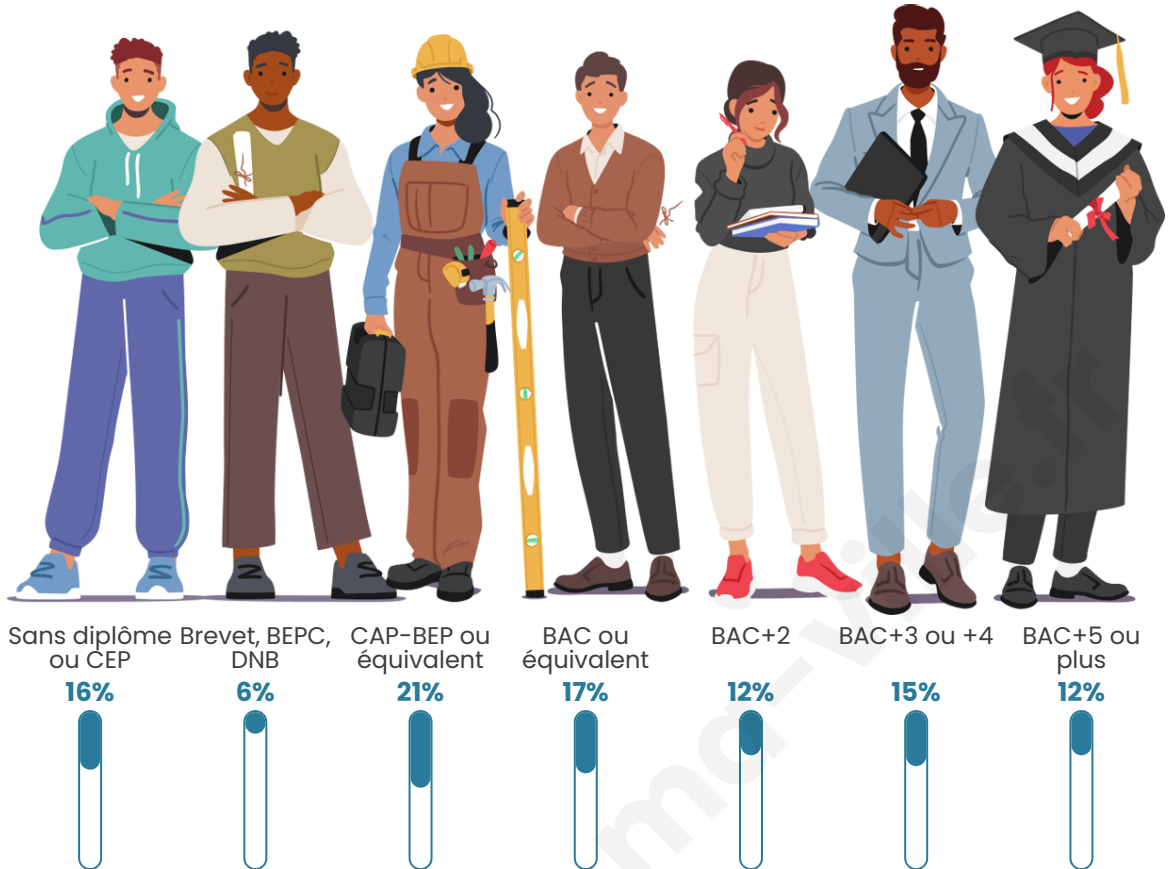

53 ans

Pop active

37.7%

Taux chômage

5.6%

Pop densité

91 h/km²

Revenu moyen

Tranche d'âge

Activité professionnelle

Niveau de diplôme

Composition des ménages

Profils électoraux

Premier tour

| | | |
|---|---------------------------|---------|
|  | Jean-Luc MÉLENCHON | 29.12 % |
|  | Emmanuel MACRON | 28.45 % |
|  | Marine LE PEN | 12.29 % |
|  | Yannick JADOT | 9.76 % |
|  | Valérie PÉCRESE | 5.05 % |
|  | Éric ZEMMOUR | 3.87 % |
|  | Jean LASSALLE | 3.54 % |
|  | Fabien ROUSSEL | 3.03 % |
|  | Nicolas DUPONT- AIGNAN | 2.02 % |
|  | Anne HIDALGO | 1.68 % |
|  | Nathalie ARTHAUD | 1.01 % |
|  | Philippe POUTOU | 0.17 % |