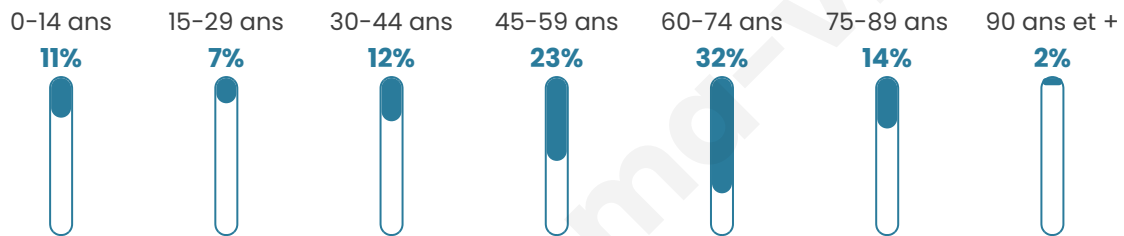

53 ans

Pop active

37.7%

Taux chômage

5.6%

Pop densité

91 h/km²

Revenu moyen

Tranche d'âge

Activité professionnelle

Niveau de diplôme

Composition des ménages

Profils électoraux

Premier tour

| | | |
|---|---------------------------|---------|
|  | Jean-Luc MÉLENCHON | 29.12 % |
|  | Emmanuel MACRON | 28.45 % |
|  | Marine LE PEN | 12.29 % |
|  | Yannick JADOT | 9.76 % |
|  | Valérie PÉCRESE | 5.05 % |
|  | Éric ZEMMOUR | 3.87 % |
|  | Jean LASSALLE | 3.54 % |
|  | Fabien ROUSSEL | 3.03 % |
|  | Nicolas DUPONT- AIGNAN | 2.02 % |
|  | Anne HIDALGO | 1.68 % |
|  | Nathalie ARTHAUD | 1.01 % |
|  | Philippe POUTOU | 0.17 % |