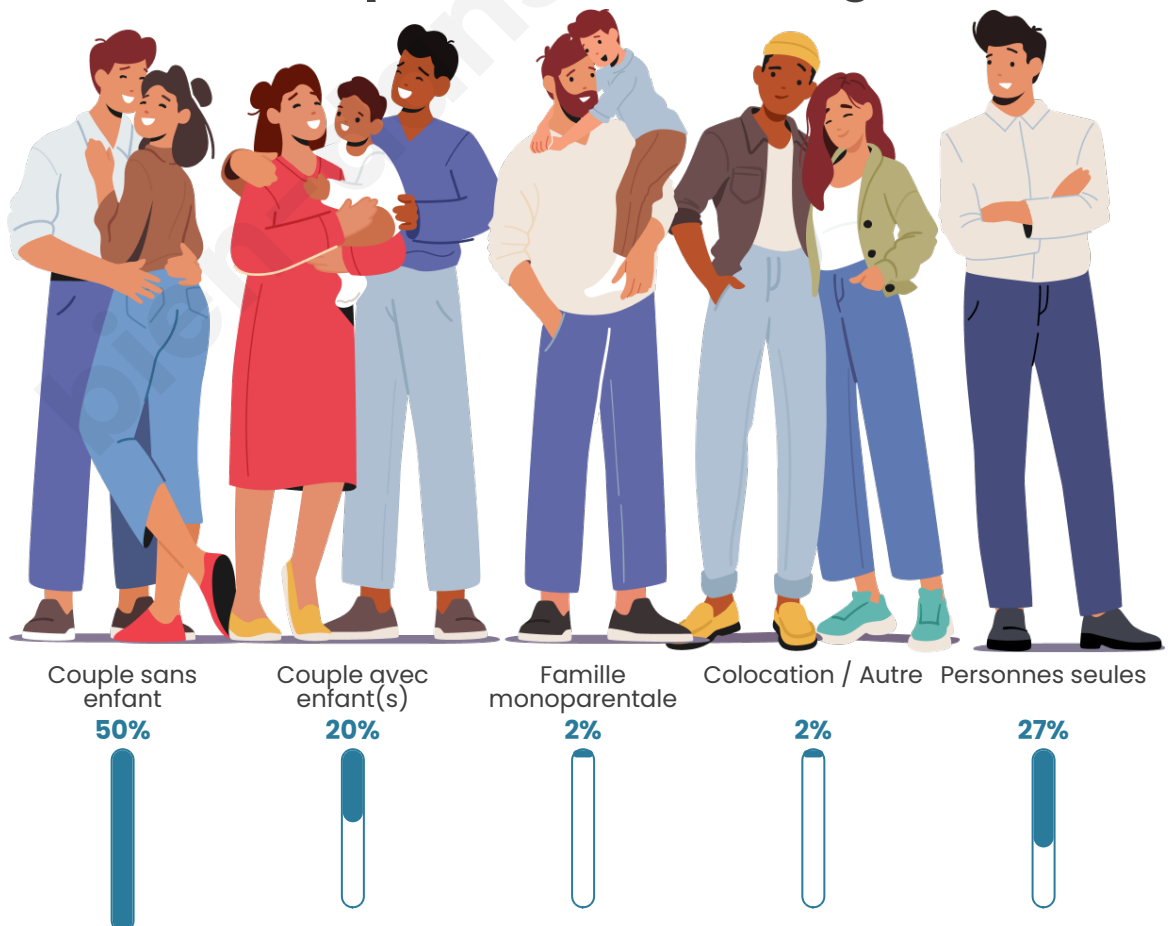

Tranche d'âge

Activité professionnelle

Niveau de diplôme

Composition des ménages

Profils électoraux

Premier tour

| | | |
|---|---------------------------|---------|
|  | Jean-Luc MÉLENCHON | 29.12 % |
|  | Emmanuel MACRON | 28.45 % |
|  | Marine LE PEN | 12.29 % |
|  | Yannick JADOT | 9.76 % |
|  | Valérie PÉCRESE | 5.05 % |
|  | Éric ZEMMOUR | 3.87 % |
|  | Jean LASSALLE | 3.54 % |
|  | Fabien ROUSSEL | 3.03 % |
|  | Nicolas DUPONT- AIGNAN | 2.02 % |
|  | Anne HIDALGO | 1.68 % |
|  | Nathalie ARTHAUD | 1.01 % |
|  | Philippe POUTOU | 0.17 % |