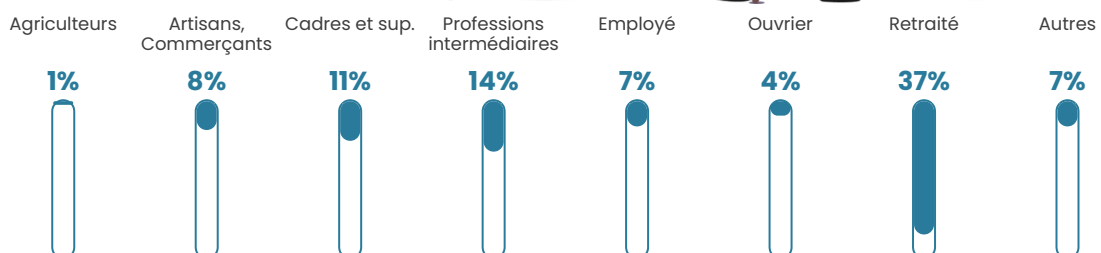

24 870 €/an

Evolution du nombre d'habitants

Sources : Institut national de la statistique et des études économiques (insee) selon Les dernières parutions officielles de 2024 portant sur les années 2020, 2021 et 2022.

Tranche d'âge

Activité professionnelle

Niveau de diplôme

Composition des ménages

Profils électoraux

Premier tour

| | | |
|---|---------------------------|---------|
|  | Jean-Luc MÉLENCHON | 29.12 % |
|  | Emmanuel MACRON | 28.45 % |
|  | Marine LE PEN | 12.29 % |
|  | Yannick JADOT | 9.76 % |
|  | Valérie PÉCRESE | 5.05 % |
|  | Éric ZEMMOUR | 3.87 % |
|  | Jean LASSALLE | 3.54 % |
|  | Fabien ROUSSEL | 3.03 % |
|  | Nicolas DUPONT- AIGNAN | 2.02 % |
|  | Anne HIDALGO | 1.68 % |
|  | Nathalie ARTHAUD | 1.01 % |
|  | Philippe POUTOU | 0.17 % |