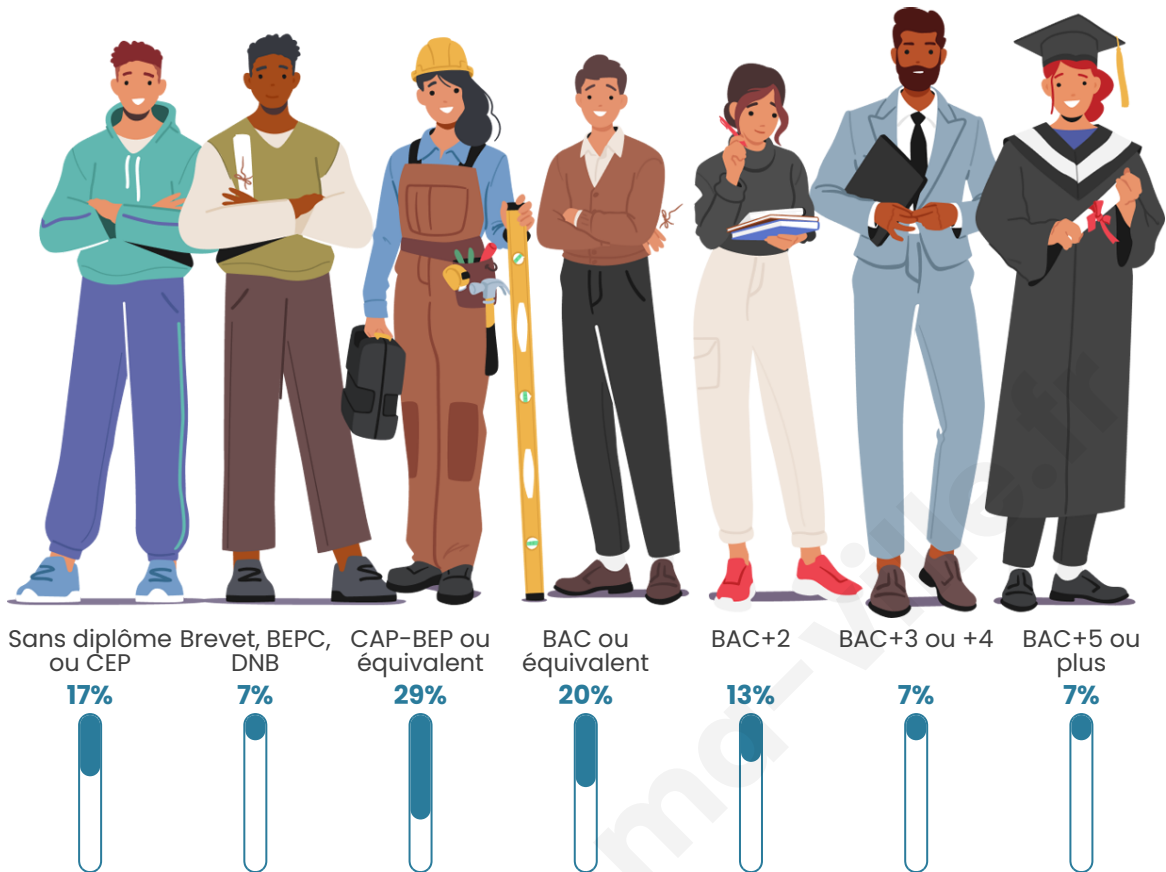

213

Age moyen

43 ans

Pop active

48.8%

Taux chômage

10.8%

Pop densité

Tranche d'âge

Activité professionnelle

Niveau de diplôme

Composition des ménages

Profils électoraux

Premier tour

	Marine LE PEN	34.78 %
	Emmanuel MACRON	23.19 %
	Jean-Luc MÉLENCHON	10.87 %
	Jean LASSALLE	7.25 %
	Éric ZEMMOUR	6.52 %
	Valérie PÉCRESSE	4.35 %
	Nicolas DUPONT-AIGNAN	4.35 %
	Anne HIDALGO	3.62 %
	Fabien ROUSSEL	2.90 %
	Nathalie ARTHAUD	1.45 %
	Yannick JADOT	0.72 %
	Philippe POUTOU	0.00 %