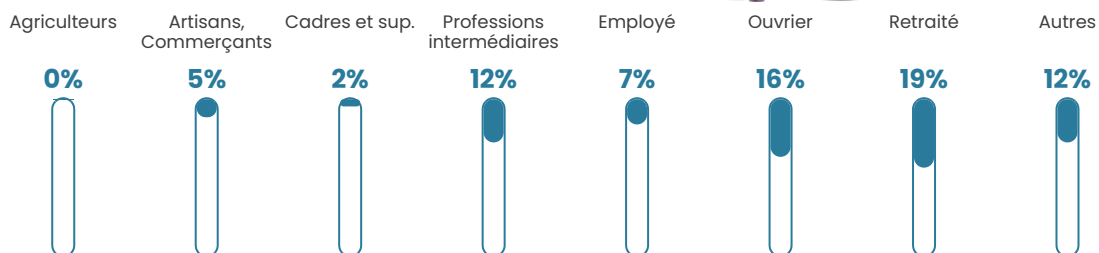

53 h/km²

Revenu moyen

20 740 €/an

Evolution du nombre d'habitants

Sources : Institut national de la statistique et des études économiques (insee) selon Les dernières parutions officielles de 2024 portant sur les années 2020, 2021 et 2022.

Tranche d'âge

Activité professionnelle

Niveau de diplôme

Composition des ménages

Profils électoraux

Premier tour

	Marine LE PEN	34.78 %
	Emmanuel MACRON	23.19 %
	Jean-Luc MÉLENCHON	10.87 %
	Jean LASSALLE	7.25 %
	Éric ZEMMOUR	6.52 %
	Valérie PÉCRESSE	4.35 %
	Nicolas DUPONT-AIGNAN	4.35 %
	Anne HIDALGO	3.62 %
	Fabien ROUSSEL	2.90 %
	Nathalie ARTHAUD	1.45 %
	Yannick JADOT	0.72 %
	Philippe POUTOU	0.00 %