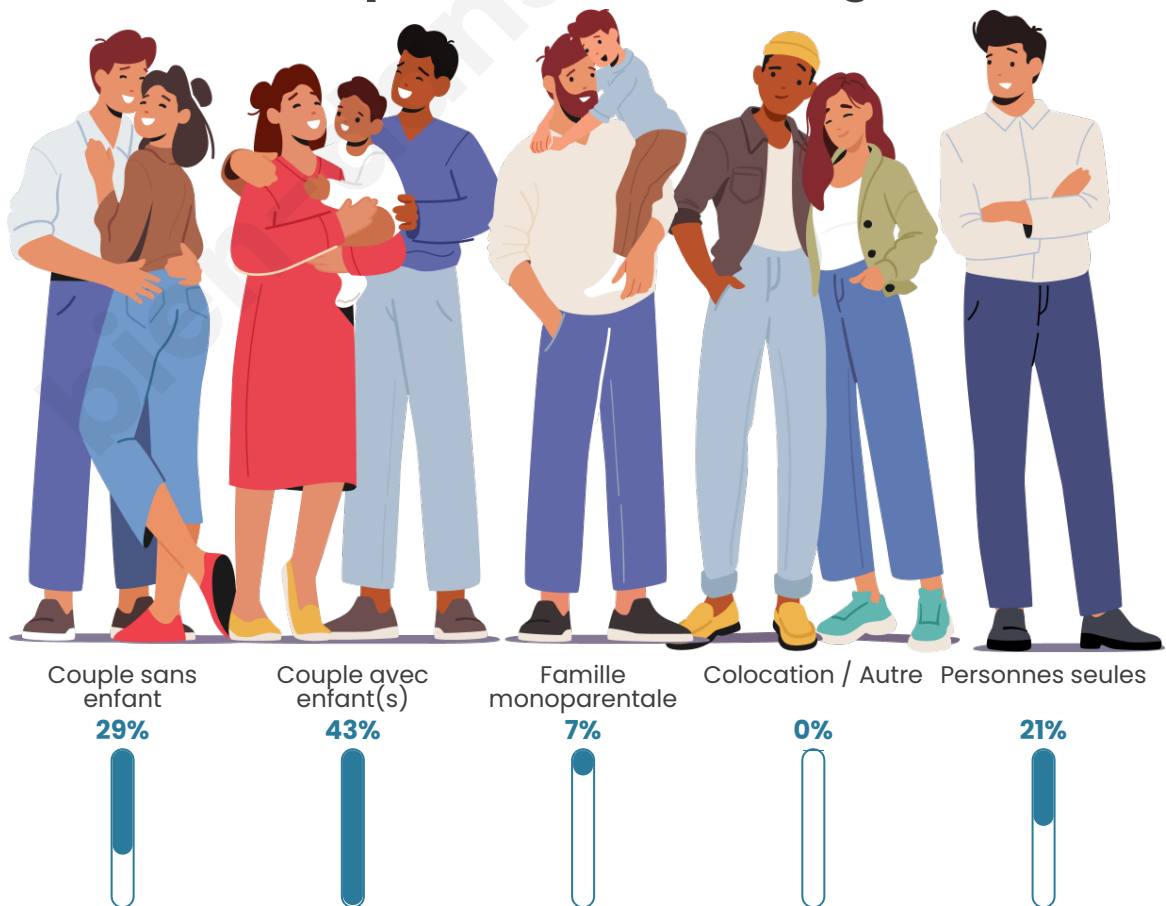

Tranche d'âge

Activité professionnelle

Niveau de diplôme

Composition des ménages

Profils électoraux

Premier tour

	Marine LE PEN	34.78 %
	Emmanuel MACRON	23.19 %
	Jean-Luc MÉLENCHON	10.87 %
	Jean LASSALLE	7.25 %
	Éric ZEMMOUR	6.52 %
	Valérie PÉCRESSE	4.35 %
	Nicolas DUPONT-AIGNAN	4.35 %
	Anne HIDALGO	3.62 %
	Fabien ROUSSEL	2.90 %
	Nathalie ARTHAUD	1.45 %
	Yannick JADOT	0.72 %
	Philippe POUTOU	0.00 %