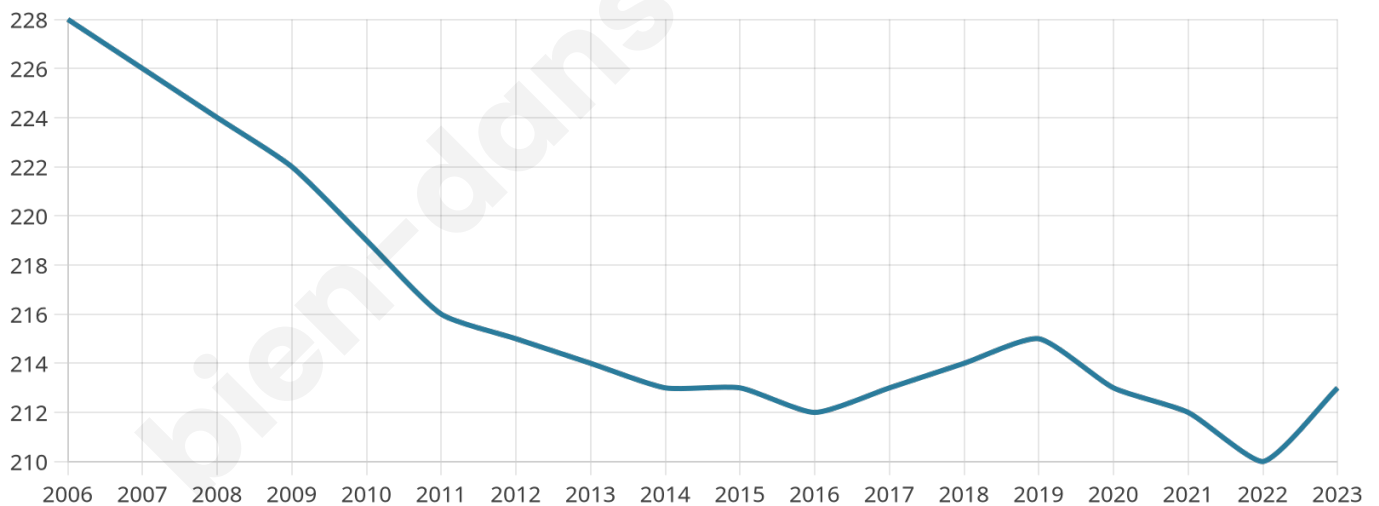

213

Age moyen

43 ans

Pop active

48.8%

Taux chômage

10.8%

Pop densité

53 h/km²

Revenu moyen

20 740 €/an

Evolution du nombre d'habitants

Sources : Institut national de la statistique et des études économiques (insee) selon Les dernières parutions officielles de 2024 portant sur les années 2020, 2021 et 2022.