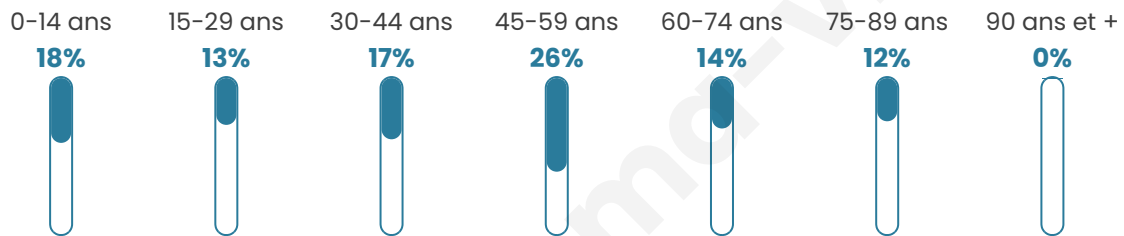

213

Age moyen

43 ans

Pop active

48.8%

Taux chômage

10.8%

Pop densité

53 h/km²

Revenu moyen

20 740 €/an

Evolution du nombre d'habitants

Sources : Institut national de la statistique et des études économiques (insee) selon Les dernières parutions officielles de 2024 portant sur les années 2020, 2021 et 2022.

Tranche d'âge

Activité professionnelle

Niveau de diplôme

Composition des ménages

Profils électoraux

Premier tour

	Marine LE PEN	34.78 %
	Emmanuel MACRON	23.19 %
	Jean-Luc MÉLENCHON	10.87 %
	Jean LASSALLE	7.25 %
	Éric ZEMMOUR	6.52 %
	Valérie PÉCRESSE	4.35 %
	Nicolas DUPONT-AIGNAN	4.35 %
	Anne HIDALGO	3.62 %
	Fabien ROUSSEL	2.90 %
	Nathalie ARTHAUD	1.45 %
	Yannick JADOT	0.72 %
	Philippe POUTOU	0.00 %