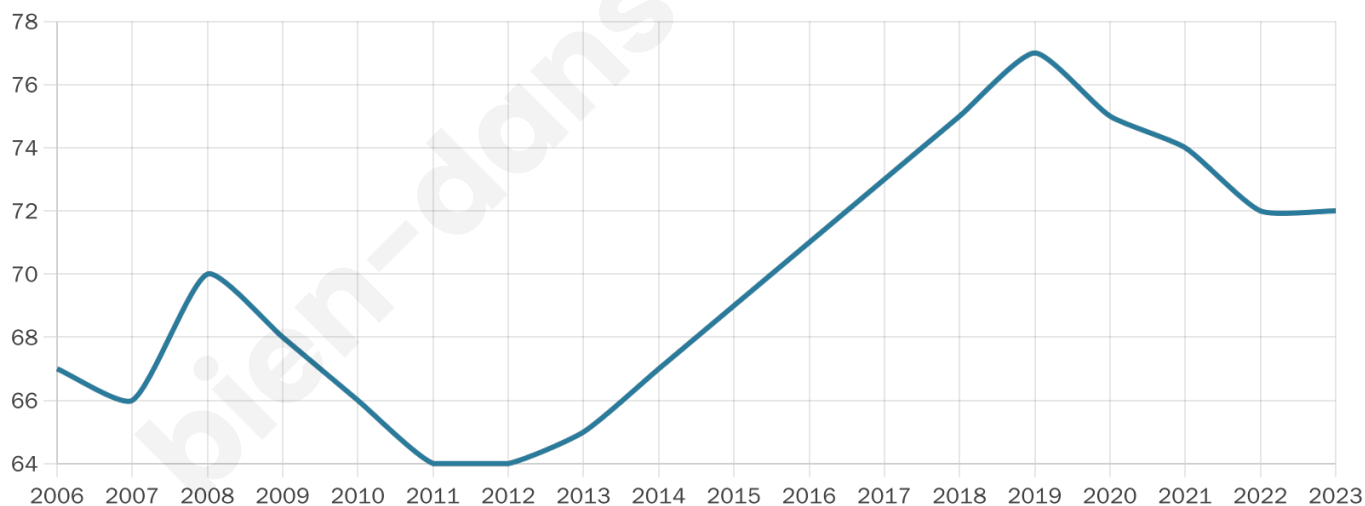

# Statistiques sur la population

Nombre d'habitants

**72**

Age moyen

**40 ans**

Pop active

**48.6%**

Taux chômage

**6.8%**

Pop densité

**8 h/km<sup>2</sup>**

Revenu moyen

**NC**

## Evolution du nombre d'habitants

Sources : Institut national de la statistique et des études économiques (insee) selon Les dernières parutions officielles de 2024 portant sur les années 2020, 2021 et 2022.