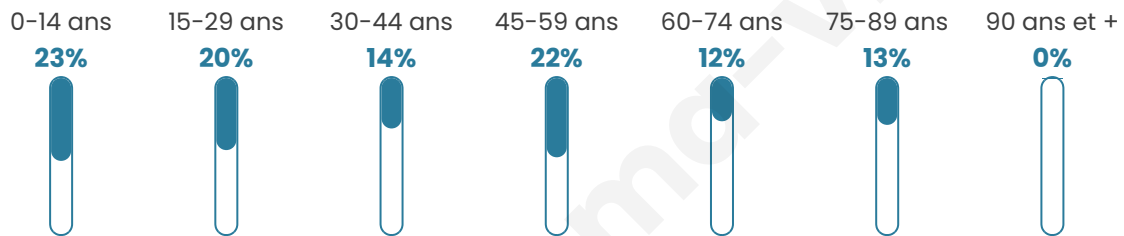

# Statistiques sur la population

Nombre d'habitants

**72**

Age moyen

**40 ans**

Pop active

**48.6%**

Taux chômage

**6.8%**

Pop densité

**8 h/km<sup>2</sup>**

Revenu moyen

**NC**

## Evolution du nombre d'habitants

Sources : Institut national de la statistique et des études économiques (insee) selon Les dernières parutions officielles de 2024 portant sur les années 2020, 2021 et 2022.

## Tranche d'âge