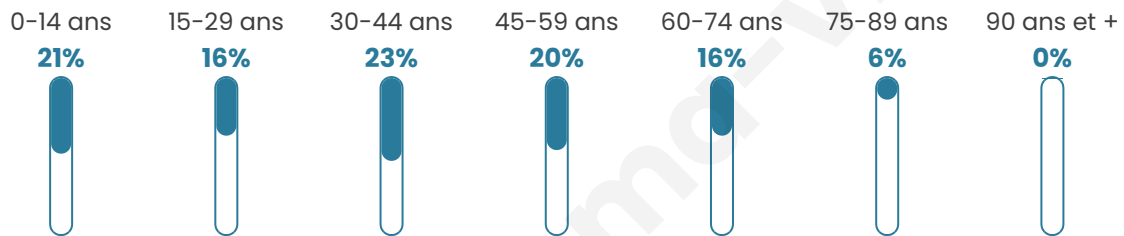

39 ans

Pop active

53.6%

Taux chômage

6.3%

Pop densité

20 h/km²

Revenu moyen

Tranche d'âge

Activité professionnelle

Niveau de diplôme

Composition des ménages

Profils électoraux

Premier tour

	Marine LE PEN	37.08 %
	Emmanuel MACRON	22.47 %
	Jean-Luc MÉLENCHON	12.36 %
	Éric ZEMMOUR	11.24 %
	Valérie PÉCRESE	10.11 %
	Nicolas DUPONT-AIGNAN	3.37 %
	Anne HIDALGO	1.12 %
	Yannick JADOT	1.12 %
	Philippe POUTOU	1.12 %
	Nathalie ARTHAUD	0.00 %
	Fabien ROUSSEL	0.00 %
	Jean LASSALLE	0.00 %