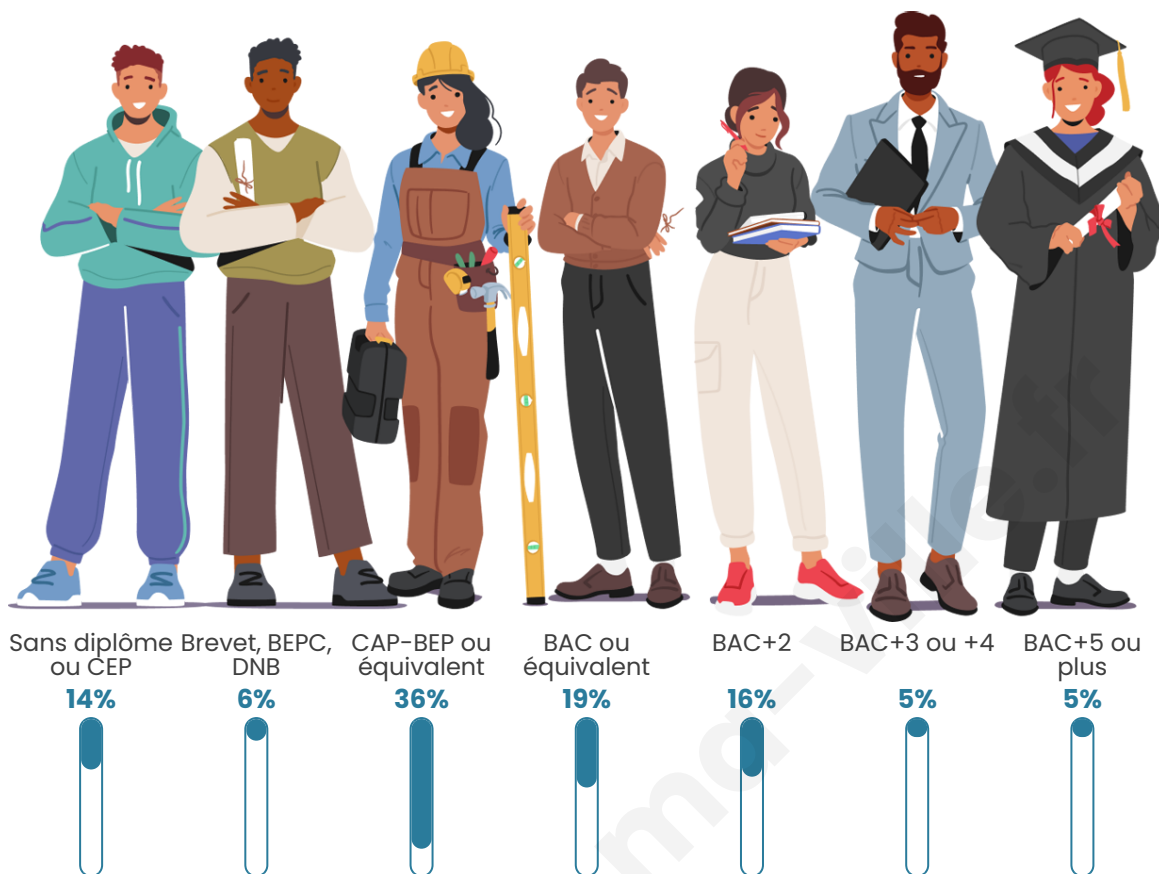

Tranche d'âge

Activité professionnelle

Niveau de diplôme

Composition des ménages

Profils électoraux

Premier tour

	Marine LE PEN	37.08 %
	Emmanuel MACRON	22.47 %
	Jean-Luc MÉLENCHON	12.36 %
	Éric ZEMMOUR	11.24 %
	Valérie PÉCRESE	10.11 %
	Nicolas DUPONT-AIGNAN	3.37 %
	Anne HIDALGO	1.12 %
	Yannick JADOT	1.12 %
	Philippe POUTOU	1.12 %
	Nathalie ARTHAUD	0.00 %
	Fabien ROUSSEL	0.00 %
	Jean LASSALLE	0.00 %