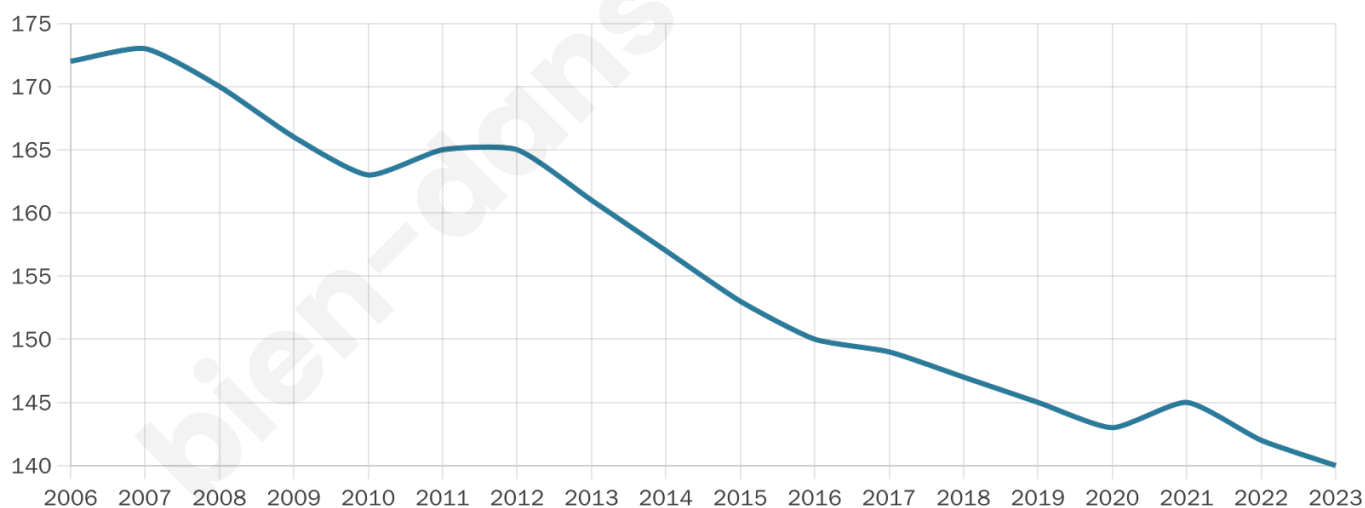

Version web

Ville de Réez-Fosse-Martin

Présenté par

BIEN dans ma **VILLE** 

Sommaire

Situation géographique	3
Statistiques sur la population	4
Evolution du nombre d'habitants	4
Tranche d'âge	5
0-14 ans	5
15-29 ans	5
30-44 ans	5
45-59 ans	5
60-74 ans	5
75-89 ans	5
90 ans et +	5
Activité professionnelle	5
Agriculteurs	5
Artisans, Commerçants	5
Cadres et sup.	5
Professions intermédiaires	5
Employé	5
Ouvrier	5
Retraité	5
Autres	5
Niveau de diplôme	6
Sans diplôme ou CEP	6
Brevet, BEPC, DNB	6
CAP-BEP ou équivalent	6
BAC ou équivalent	6
BAC+2	6
BAC+3 ou +4	6
BAC+5 ou plus	6
Composition des ménages	6
Couple sans enfant	6
Couple avec enfant(s)	6
Famille monoparentale	6
Colocation / Autre	6
Personnes seules	6
Profils électoraux	7
Premier tour	7
Sécurité	8
Evolution du nombre d'infractions	8
Pour comparer	9
Services à la population	10
Commerce	10
Éducation	10
Villes autour de Rééz-Fosse-Martin	12

39 ans

Pop active

53.6%

Taux chômage

6.3%

Pop densité

20 h/km²

Revenu moyen

25 490 €/an

Evolution du nombre d'habitants

Sources : Institut national de la statistique et des études économiques (insee) selon Les dernières parutions officielles de 2024 portant sur les années 2020, 2021 et 2022.