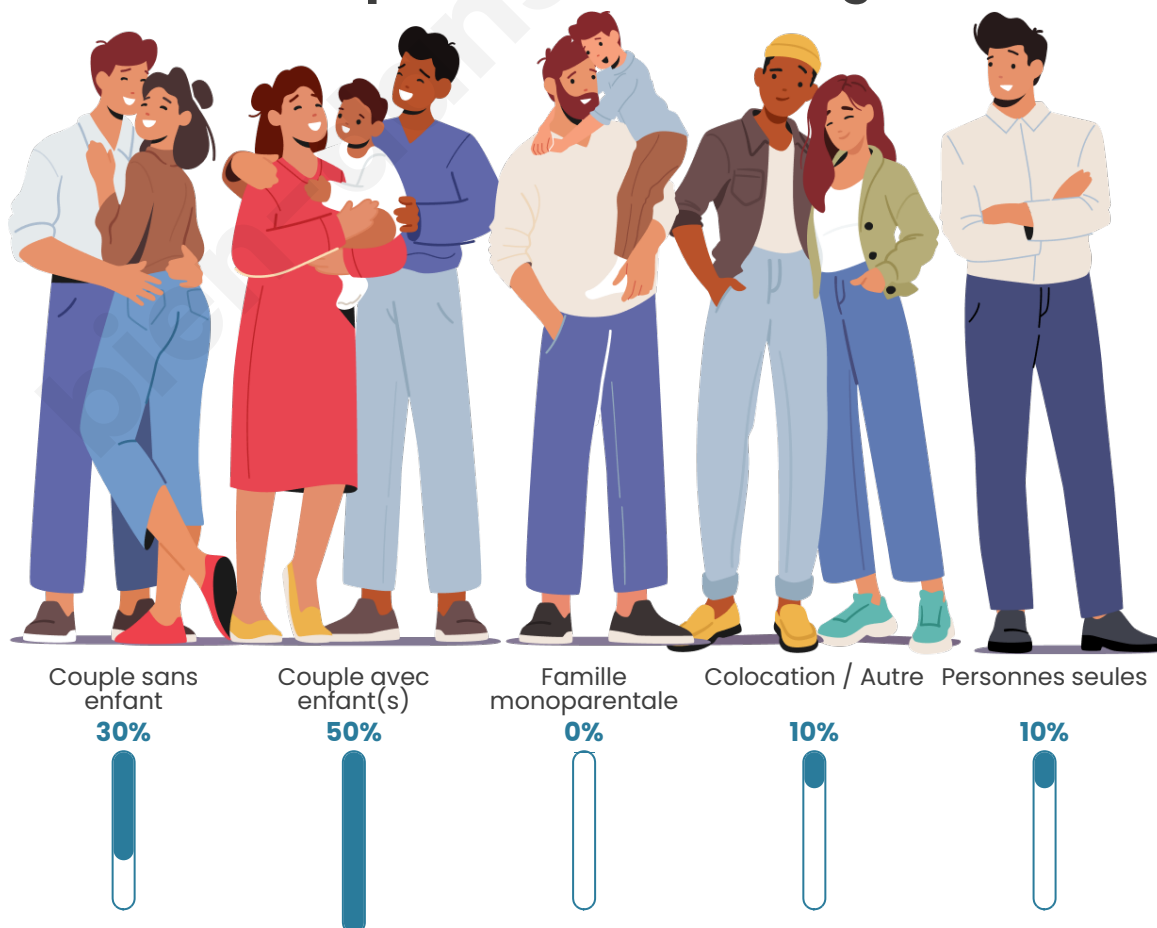

Tranche d'âge

Activité professionnelle

Niveau de diplôme

Composition des ménages

Profils électoraux

Premier tour

	Marine LE PEN	37.08 %
	Emmanuel MACRON	22.47 %
	Jean-Luc MÉLENCHON	12.36 %
	Éric ZEMMOUR	11.24 %
	Valérie PÉCRESE	10.11 %
	Nicolas DUPONT-AIGNAN	3.37 %
	Anne HIDALGO	1.12 %
	Yannick JADOT	1.12 %
	Philippe POUTOU	1.12 %
	Nathalie ARTHAUD	0.00 %
	Fabien ROUSSEL	0.00 %
	Jean LASSALLE	0.00 %