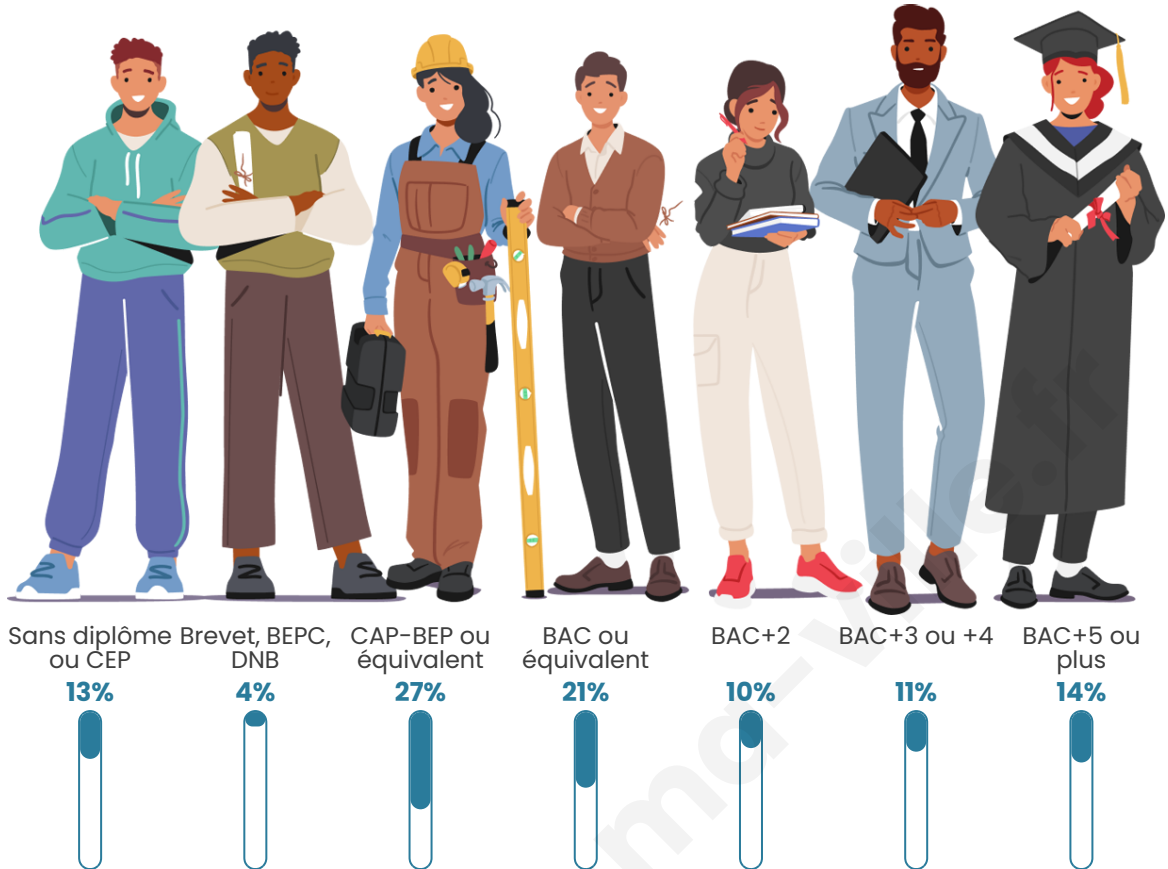

Nombre d'habitants

88

Age moyen

52 ans

Pop active

42%

Taux chômage

3.8%

Tranche d'âge

Activité professionnelle

Niveau de diplôme

Composition des ménages

Profils électoraux

Premier tour

	Emmanuel MACRON	40.51 %
	Marine LE PEN	21.52 %
	Jean-Luc MÉLENCHON	11.39 %
	Valérie PÉCRESSÉ	7.59 %
	Éric ZEMMOUR	6.33 %
	Jean LASSALLE	5.06 %
	Fabien ROUSSEL	2.53 %
	Nicolas DUPONT-AIGNAN	2.53 %
	Nathalie ARTHAUD	1.27 %
	Anne HIDALGO	1.27 %
	Yannick JADOT	0.00 %
	Philippe POUTOU	0.00 %