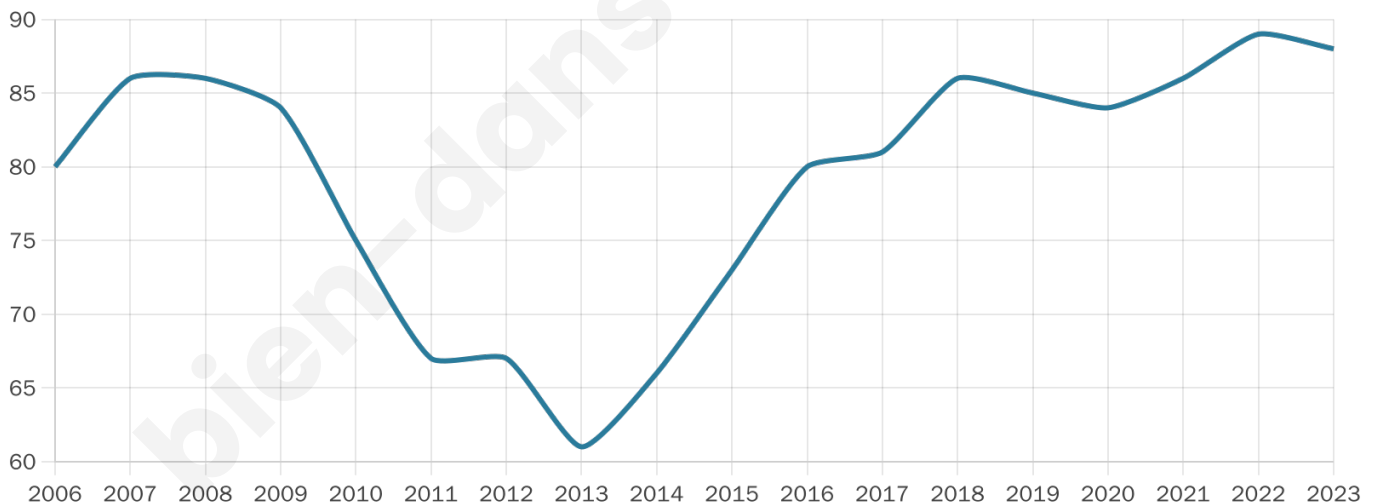

Nombre d'habitants

88

Age moyen

52 ans

Pop active

42%

Taux chômage

3.8%

Pop densité

2 h/km²

Revenu moyen

NC

Evolution du nombre d'habitants

Sources : Institut national de la statistique et des études économiques (insee) selon Les dernières parutions officielles de 2024 portant sur les années 2020, 2021 et 2022.

Tranche d'âge

Activité professionnelle

Niveau de diplôme

Composition des ménages

Profils électoraux

Premier tour

	Emmanuel MACRON	40.51 %
	Marine LE PEN	21.52 %
	Jean-Luc MÉLENCHON	11.39 %
	Valérie PÉCRESSÉ	7.59 %
	Éric ZEMMOUR	6.33 %
	Jean LASSALLE	5.06 %
	Fabien ROUSSEL	2.53 %
	Nicolas DUPONT-AIGNAN	2.53 %
	Nathalie ARTHAUD	1.27 %
	Anne HIDALGO	1.27 %
	Yannick JADOT	0.00 %
	Philippe POUTOU	0.00 %