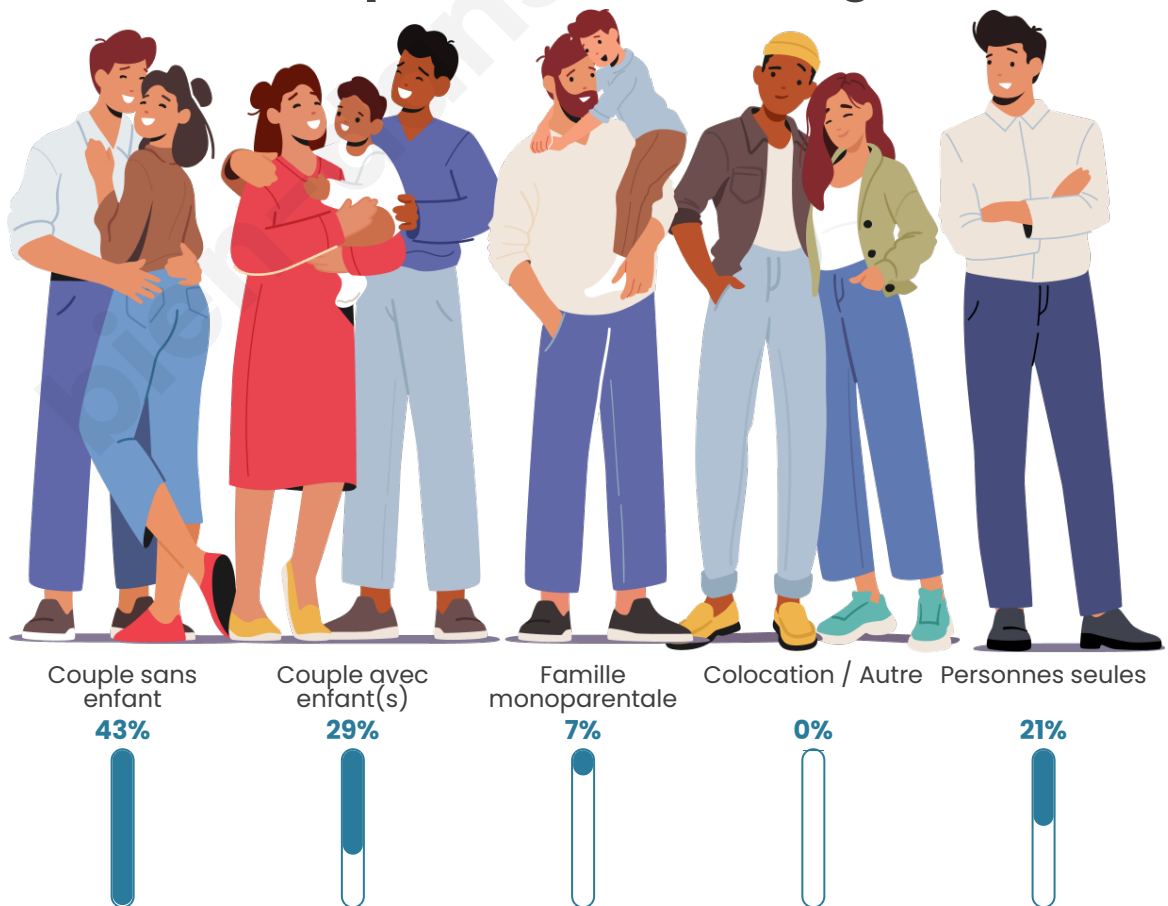

Tranche d'âge

Activité professionnelle

Niveau de diplôme

Composition des ménages

Profils électoraux

Premier tour

	Emmanuel MACRON	40.51 %
	Marine LE PEN	21.52 %
	Jean-Luc MÉLENCHON	11.39 %
	Valérie PÉCRESSÉ	7.59 %
	Éric ZEMMOUR	6.33 %
	Jean LASSALLE	5.06 %
	Fabien ROUSSEL	2.53 %
	Nicolas DUPONT-AIGNAN	2.53 %
	Nathalie ARTHAUD	1.27 %
	Anne HIDALGO	1.27 %
	Yannick JADOT	0.00 %
	Philippe POUTOU	0.00 %