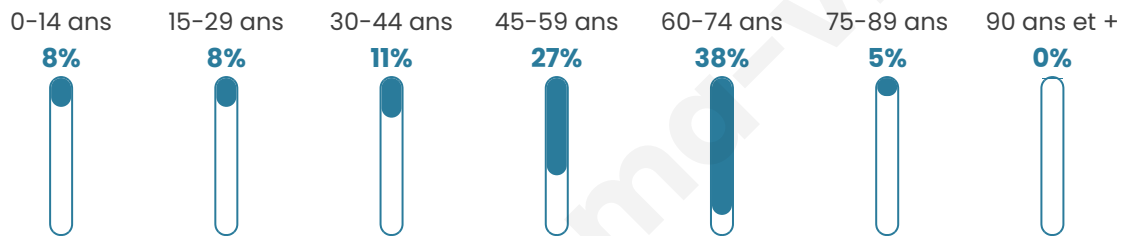

Nombre d'habitants

88

Age moyen

52 ans

Pop active

42%

Taux chômage

3.8%

Pop densité

2 h/km²

Revenu moyen

NC

Evolution du nombre d'habitants

Sources : Institut national de la statistique et des études économiques (insee) selon Les dernières parutions officielles de 2024 portant sur les années 2020, 2021 et 2022.

Tranche d'âge

Activité professionnelle

Niveau de diplôme

Composition des ménages

Profils électoraux

Premier tour

	Emmanuel MACRON	40.51 %
	Marine LE PEN	21.52 %
	Jean-Luc MÉLENCHON	11.39 %
	Valérie PÉCRESSÉ	7.59 %
	Éric ZEMMOUR	6.33 %
	Jean LASSALLE	5.06 %
	Fabien ROUSSEL	2.53 %
	Nicolas DUPONT-AIGNAN	2.53 %
	Nathalie ARTHAUD	1.27 %
	Anne HIDALGO	1.27 %
	Yannick JADOT	0.00 %
	Philippe POUTOU	0.00 %

93 inscrits

Participation : 86.02%

Votes blancs : 1.25%

Votes nuls : 0.00%

Second tour

	Emmanuel MACRON	56,34 %
	Marine LE PEN	43,66 %

93 inscrits

Participation : 81.72%