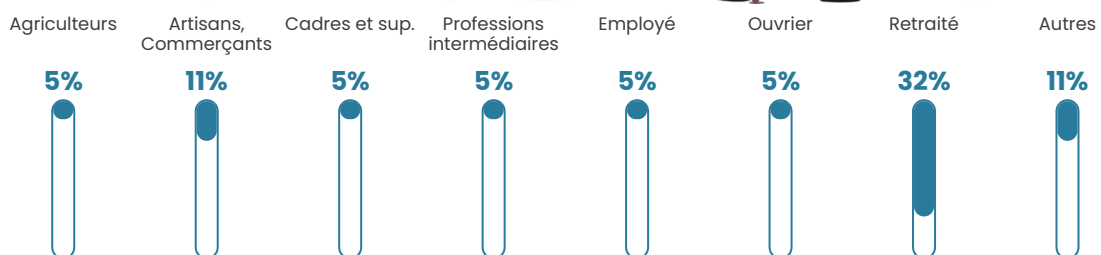

Pop densité

2 h/km²

Revenu moyen

NC

Evolution du nombre d'habitants

Sources : Institut national de la statistique et des études économiques (insee) selon Les dernières parutions officielles de 2024 portant sur les années 2020, 2021 et 2022.

Tranche d'âge

Activité professionnelle

Niveau de diplôme

Composition des ménages

Profils électoraux

Premier tour

	Emmanuel MACRON	40.51 %
	Marine LE PEN	21.52 %
	Jean-Luc MÉLENCHON	11.39 %
	Valérie PÉCRESSÉ	7.59 %
	Éric ZEMMOUR	6.33 %
	Jean LASSALLE	5.06 %
	Fabien ROUSSEL	2.53 %
	Nicolas DUPONT-AIGNAN	2.53 %
	Nathalie ARTHAUD	1.27 %
	Anne HIDALGO	1.27 %
	Yannick JADOT	0.00 %
	Philippe POUTOU	0.00 %