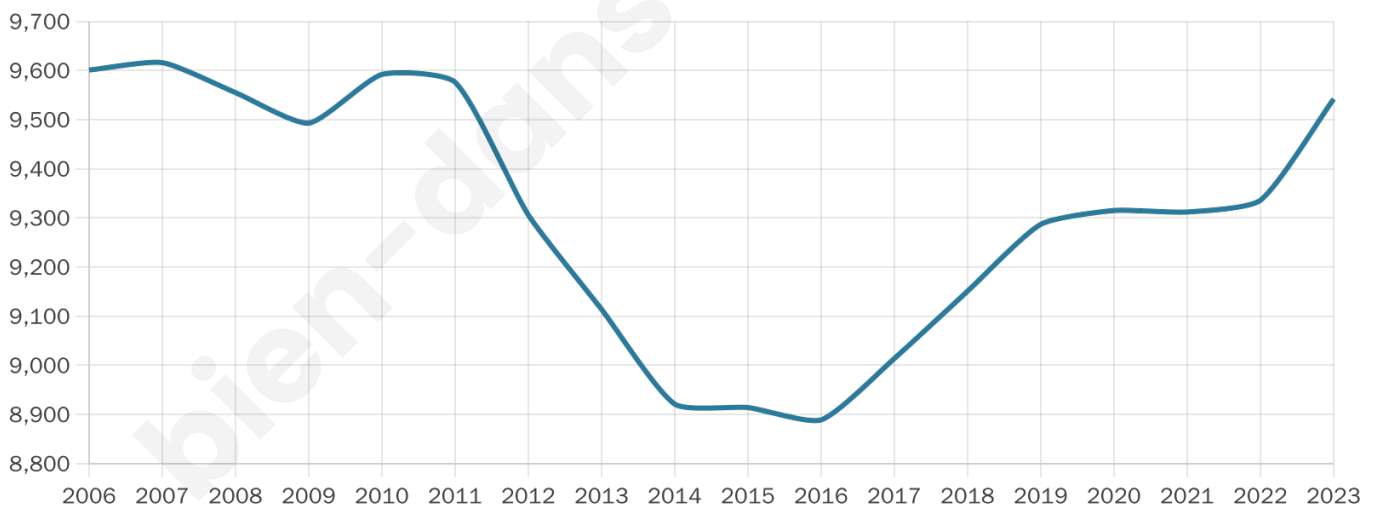

Age moyen

45 ans

Pop active

40.7%

Taux chômage

11.1%

Pop densité

636 h/km²

Revenu moyen

21 610 €/an

Evolution du nombre d'habitants

Sources : Institut national de la statistique et des études économiques (insee) selon Les dernières parutions officielles de 2024 portant sur les années 2020, 2021 et 2022.