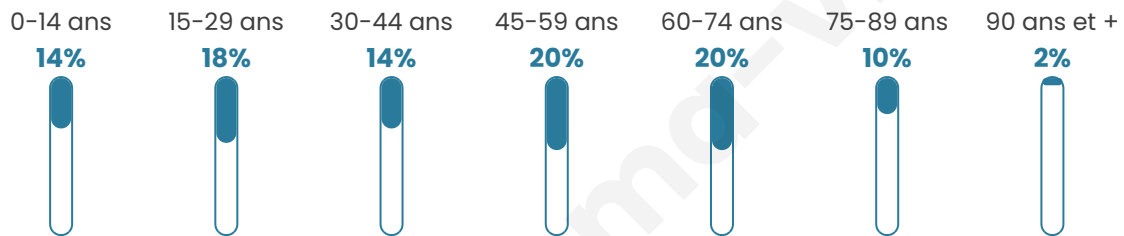

Age moyen

45 ans

Pop active

40.7%

Taux chômage

11.1%

Pop densité

636 h/km²

Revenu moyen

21 610 €/an

Evolution du nombre d'habitants

Sources : Institut national de la statistique et des études économiques (insee) selon Les dernières parutions officielles de 2024 portant sur les années 2020, 2021 et 2022.

Tranche d'âge

Activité professionnelle

Niveau de diplôme

Composition des ménages

Profils électoraux

Premier tour

	Emmanuel MACRON	32.00 %
	Jean-Luc MÉLENCHON	24.61 %
	Marine LE PEN	14.81 %
	Yannick JADOT	7.56 %
	Éric ZEMMOUR	5.26 %
	Valérie PÉCRESSE	4.21 %
	Fabien ROUSSEL	2.85 %
	Anne HIDALGO	2.85 %
	Jean LASSALLE	2.26 %
	Nicolas DUPONT- AIGNAN	1.80 %
	Philippe POUTOU	0.98 %
	Nathalie ARTHAUD	0.82 %