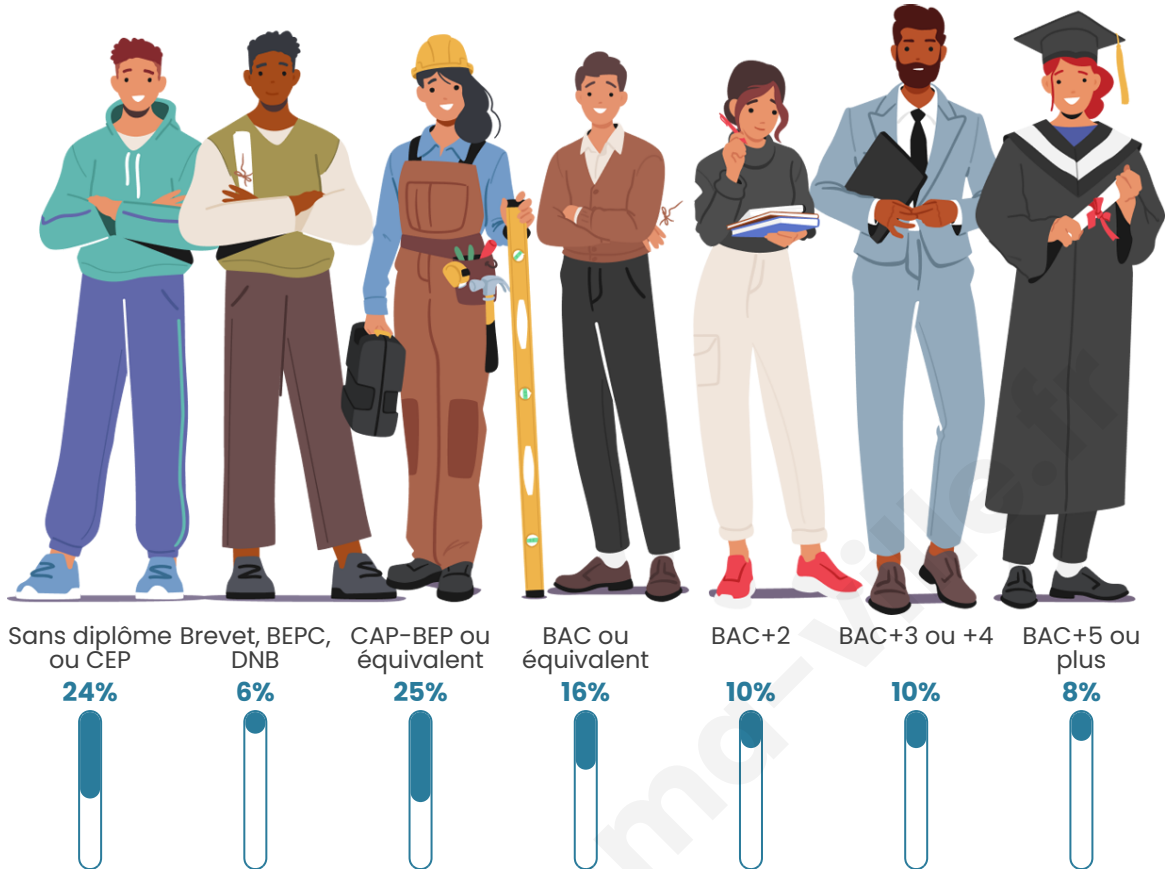

Age moyen

45 ans

Pop active

40.7%

Taux chômage

11.1%

Pop densité

636 h/km²

Tranche d'âge

Activité professionnelle

Niveau de diplôme

Composition des ménages

Profils électoraux

Premier tour

	Emmanuel MACRON	32.00 %
	Jean-Luc MÉLENCHON	24.61 %
	Marine LE PEN	14.81 %
	Yannick JADOT	7.56 %
	Éric ZEMMOUR	5.26 %
	Valérie PÉCRESSE	4.21 %
	Fabien ROUSSEL	2.85 %
	Anne HIDALGO	2.85 %
	Jean LASSALLE	2.26 %
	Nicolas DUPONT- AIGNAN	1.80 %
	Philippe POUTOU	0.98 %
	Nathalie ARTHAUD	0.82 %