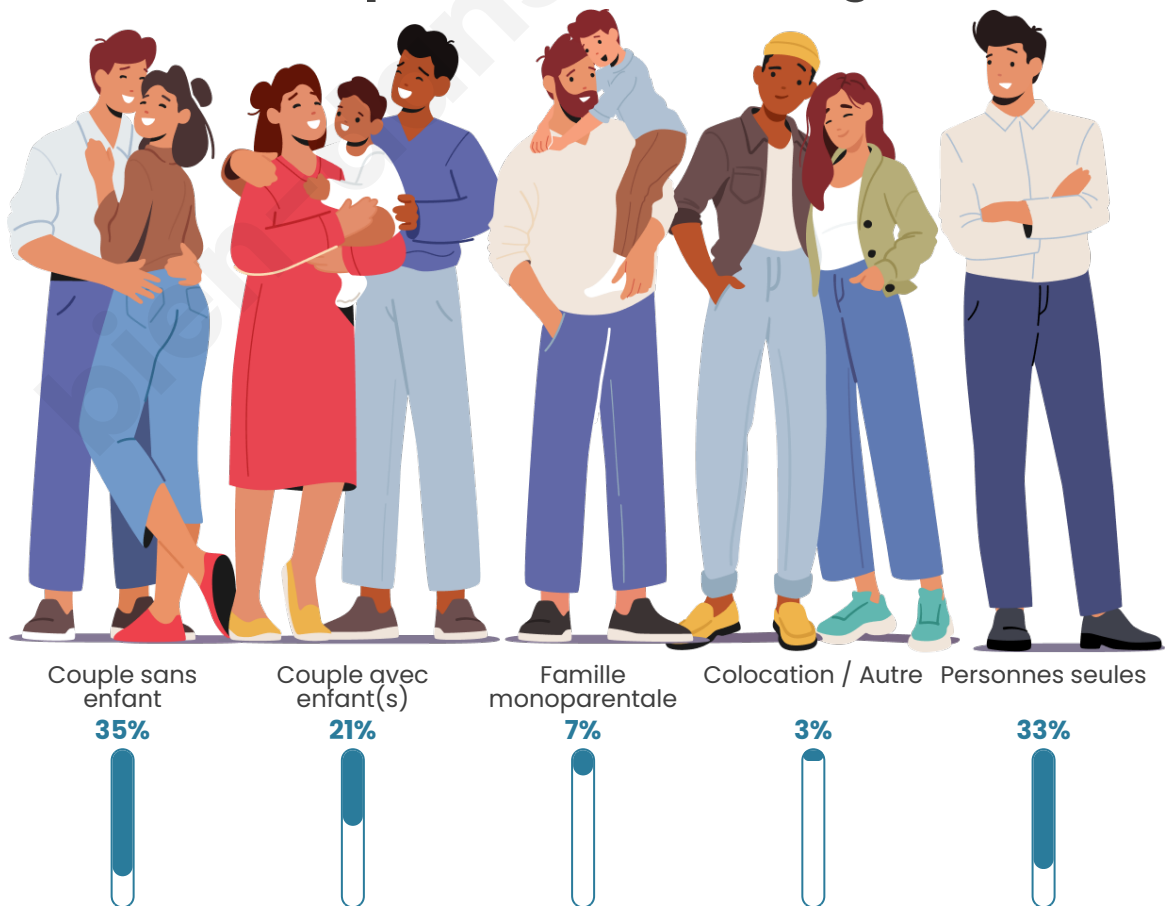

Tranche d'âge

Activité professionnelle

Niveau de diplôme

Composition des ménages

Profils électoraux

Premier tour

	Emmanuel MACRON	32.00 %
	Jean-Luc MÉLENCHON	24.61 %
	Marine LE PEN	14.81 %
	Yannick JADOT	7.56 %
	Éric ZEMMOUR	5.26 %
	Valérie PÉCRESSE	4.21 %
	Fabien ROUSSEL	2.85 %
	Anne HIDALGO	2.85 %
	Jean LASSALLE	2.26 %
	Nicolas DUPONT- AIGNAN	1.80 %
	Philippe POUTOU	0.98 %
	Nathalie ARTHAUD	0.82 %