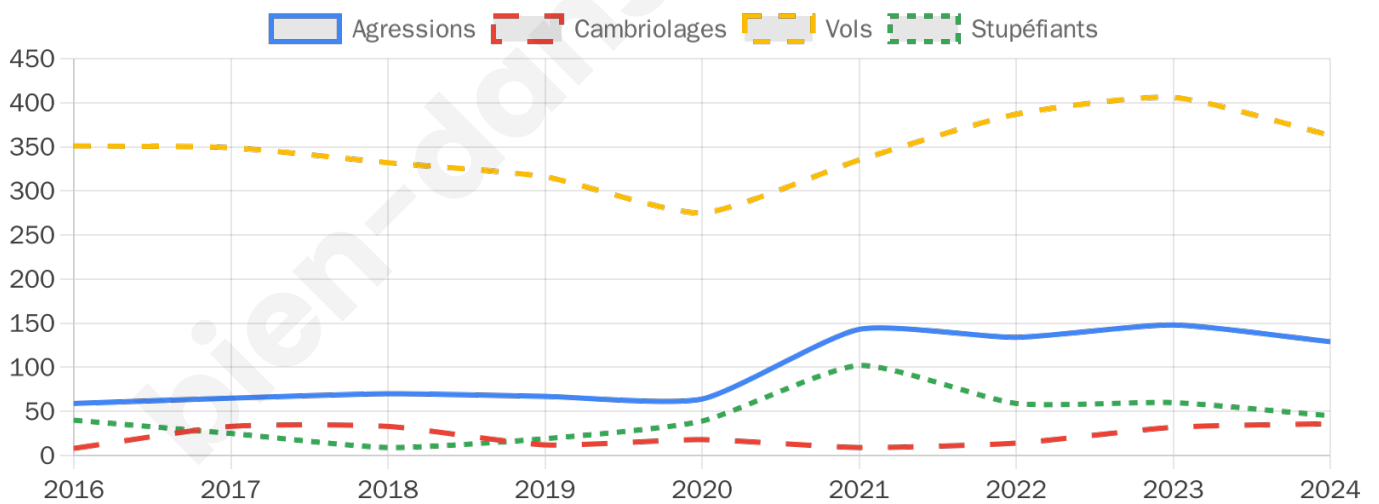

6 520 inscrits

Participation : 74.49%

Votes blancs : 1.13%

Votes nuls : 0.56%

Second tour

	Emmanuel MACRON	71,49 %
	Marine LE PEN	28,51 %

6 526 inscrits

Participation : 73.12%

Votes blancs : 7.61%

Votes nuls : 2.37%

Sécurité

Agressions physiques / sexuelles

129

Cambriolages

36

Vols / dégradations

363

Stupéfiants

45

Evolution du nombre d'infractions

Pour comparer

(en proportion du nombre d'habitants)

Sources : Bases statistiques communale, départementale et régionale de la délinquance enregistrée par la police et la gendarmerie nationales selon les dernières parutions officielles de 2025 portant sur l'année 2024 ([data.gouv](https://data.gouv.fr)).