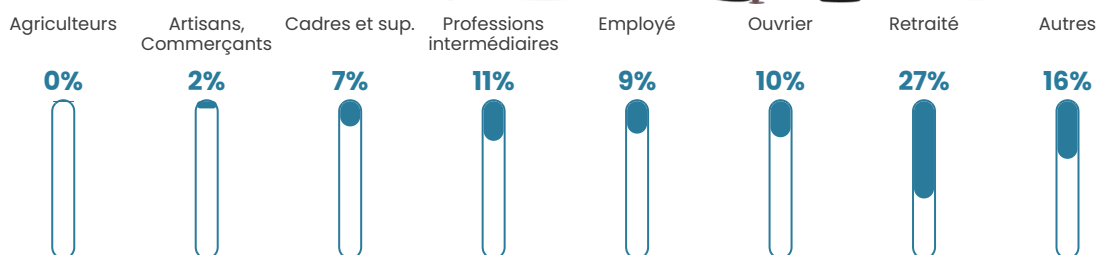

Age moyen

45 ans

Pop active

40.7%

Taux chômage

11.1%

Pop densité

636 h/km²

Revenu moyen

21 610 €/an

Evolution du nombre d'habitants

Sources : Institut national de la statistique et des études économiques (insee) selon Les dernières parutions officielles de 2024 portant sur les années 2020, 2021 et 2022.

Tranche d'âge

Activité professionnelle

Niveau de diplôme

Composition des ménages

Profils électoraux

Premier tour

	Emmanuel MACRON	32.00 %
	Jean-Luc MÉLENCHON	24.61 %
	Marine LE PEN	14.81 %
	Yannick JADOT	7.56 %
	Éric ZEMMOUR	5.26 %
	Valérie PÉCRESSE	4.21 %
	Fabien ROUSSEL	2.85 %
	Anne HIDALGO	2.85 %
	Jean LASSALLE	2.26 %
	Nicolas DUPONT- AIGNAN	1.80 %
	Philippe POUTOU	0.98 %
	Nathalie ARTHAUD	0.82 %