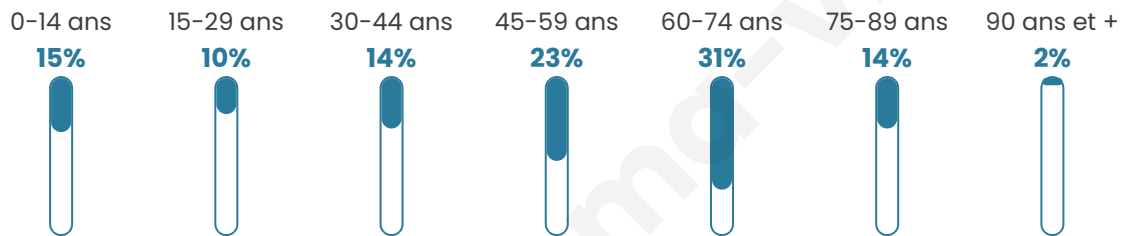

# Statistiques sur la population

Nombre d'habitants

**201**

Age moyen

**50 ans**

Pop active

**42.8%**

Taux chômage

**6.4%**

Pop densité

**15 h/km<sup>2</sup>**

Revenu moyen

**22 640 €/an**

## Evolution du nombre d'habitants

Sources : Institut national de la statistique et des études économiques (insee) selon Les dernières parutions officielles de 2024 portant sur les années 2020, 2021 et 2022.

## Tranche d'âge