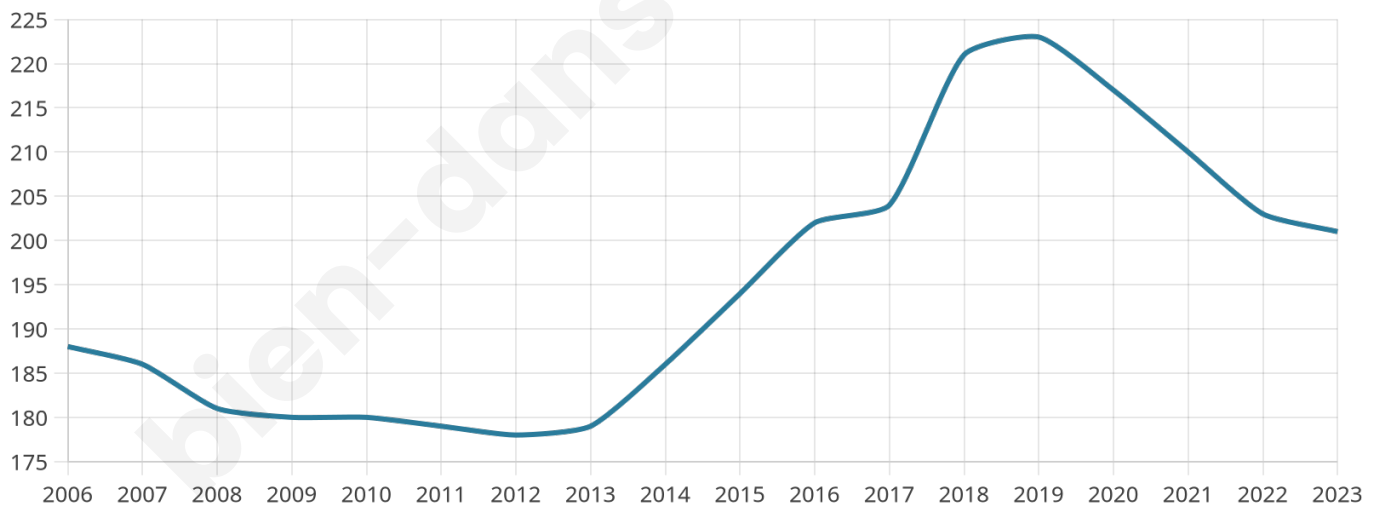

# Statistiques sur la population

Nombre d'habitants

**201**

Age moyen

**50 ans**

Pop active

**42.8%**

Taux chômage

**6.4%**

Pop densité

**15 h/km<sup>2</sup>**

Revenu moyen

**22 640 €/an**

## Evolution du nombre d'habitants

Sources : Institut national de la statistique et des études économiques (insee) selon Les dernières parutions officielles de 2024 portant sur les années 2020, 2021 et 2022.