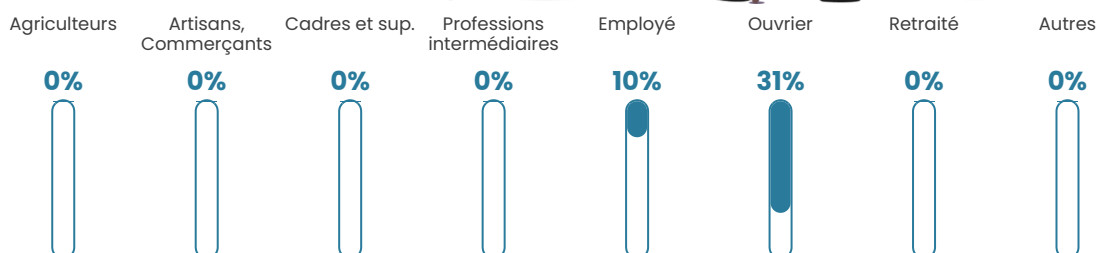

12.9%

Pop densité

23 h/km²

Revenu moyen

NC

Evolution du nombre d'habitants

Sources : Institut national de la statistique et des études économiques (insee) selon Les dernières parutions officielles de 2024 portant sur les années 2020, 2021 et 2022.

Tranche d'âge

Activité professionnelle

Niveau de diplôme

Composition des ménages

Profils électoraux

Premier tour

	Jean-Luc MÉLENCHON	30.77 %
	Marine LE PEN	17.95 %
	Valérie PÉCRESSÉ	17.95 %
	Emmanuel MACRON	15.38 %
	Jean LASSALLE	5.13 %
	Nicolas DUPONT- AIGNAN	5.13 %
	Anne HIDALGO	2.56 %
	Yannick JADOT	2.56 %
	Philippe POUTOU	2.56 %
	Nathalie ARTHAUD	0.00 %
	Fabien ROUSSEL	0.00 %
	Éric ZEMMOUR	0.00 %