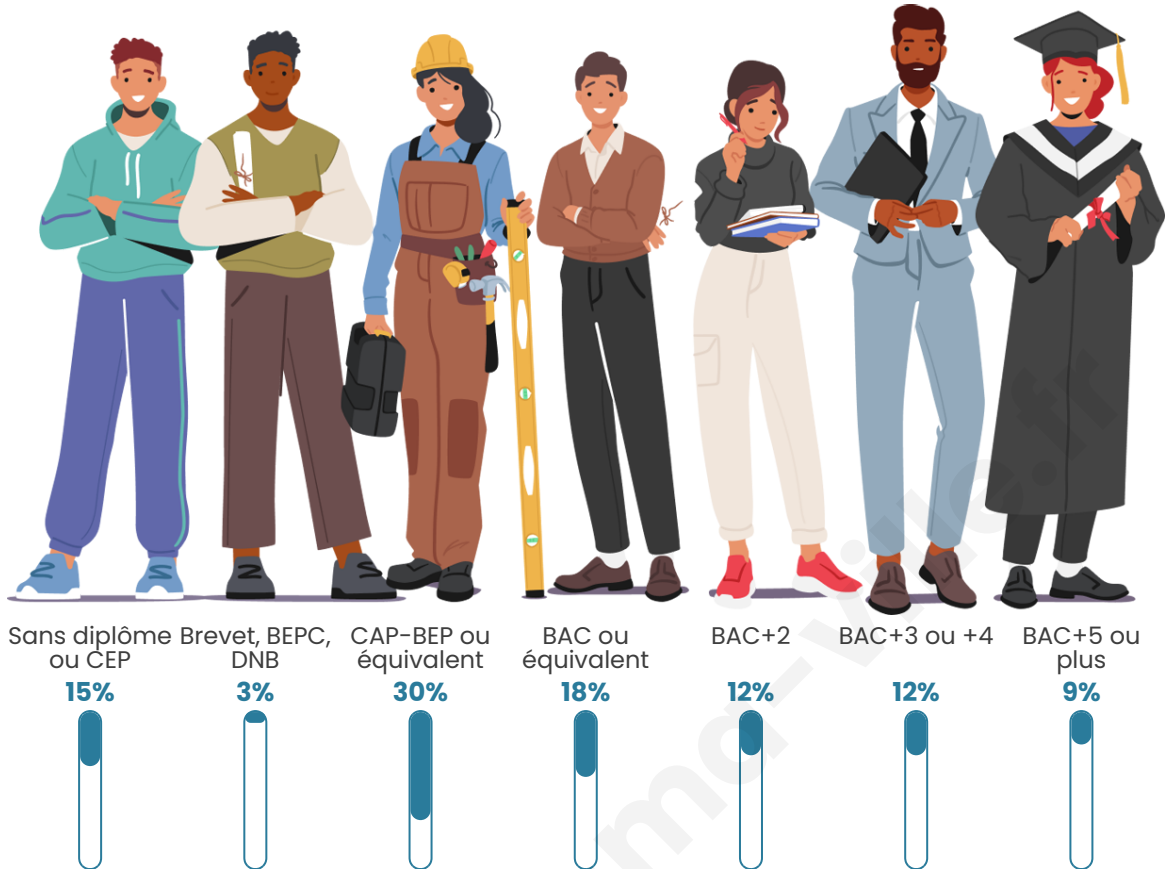

Statistiques sur la population

Nombre d'habitants

45

Age moyen

38 ans

Pop active

55.6%

Taux chômage

Tranche d'âge

Activité professionnelle

Niveau de diplôme

Composition des ménages

Profils électoraux

Premier tour

	Jean-Luc MÉLENCHON	30.77 %
	Marine LE PEN	17.95 %
	Valérie PÉCRESSÉ	17.95 %
	Emmanuel MACRON	15.38 %
	Jean LASSALLE	5.13 %
	Nicolas DUPONT- AIGNAN	5.13 %
	Anne HIDALGO	2.56 %
	Yannick JADOT	2.56 %
	Philippe POUTOU	2.56 %
	Nathalie ARTHAUD	0.00 %
	Fabien ROUSSEL	0.00 %
	Éric ZEMMOUR	0.00 %