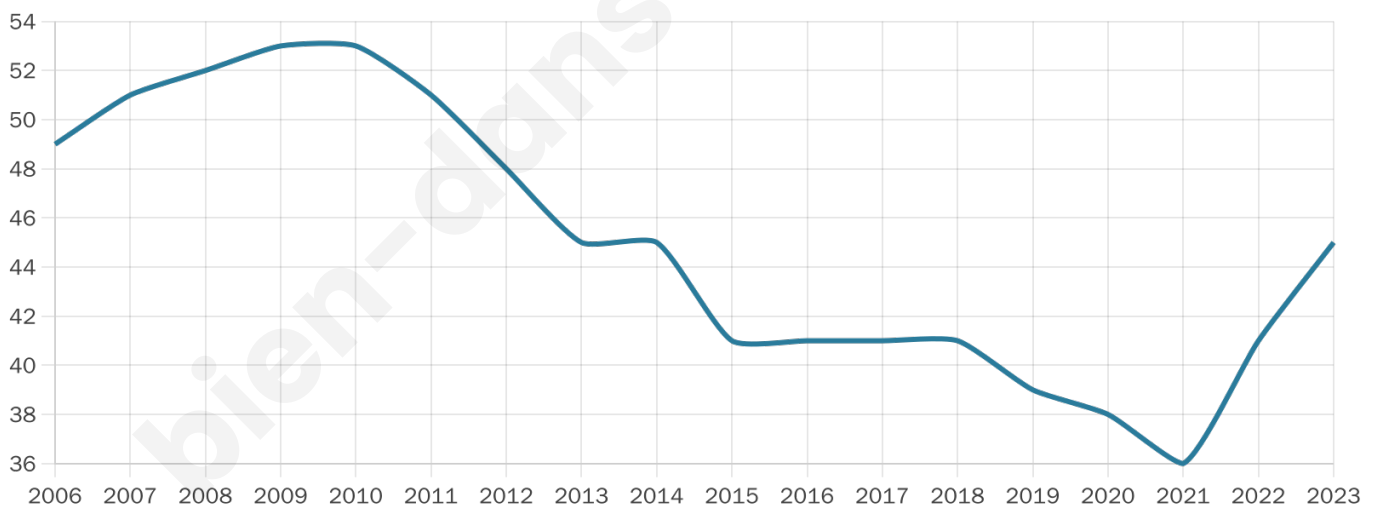

Statistiques sur la population

Nombre d'habitants

45

Age moyen

38 ans

Pop active

55.6%

Taux chômage

12.9%

Pop densité

23 h/km²

Revenu moyen

NC

Evolution du nombre d'habitants

Sources : Institut national de la statistique et des études économiques (insee) selon Les dernières parutions officielles de 2024 portant sur les années 2020, 2021 et 2022.

Tranche d'âge

Activité professionnelle

Niveau de diplôme

Composition des ménages

Profils électoraux

Premier tour

	Jean-Luc MÉLENCHON	30.77 %
	Marine LE PEN	17.95 %
	Valérie PÉCRESSÉ	17.95 %
	Emmanuel MACRON	15.38 %
	Jean LASSALLE	5.13 %
	Nicolas DUPONT- AIGNAN	5.13 %
	Anne HIDALGO	2.56 %
	Yannick JADOT	2.56 %
	Philippe POUTOU	2.56 %
	Nathalie ARTHAUD	0.00 %
	Fabien ROUSSEL	0.00 %
	Éric ZEMMOUR	0.00 %