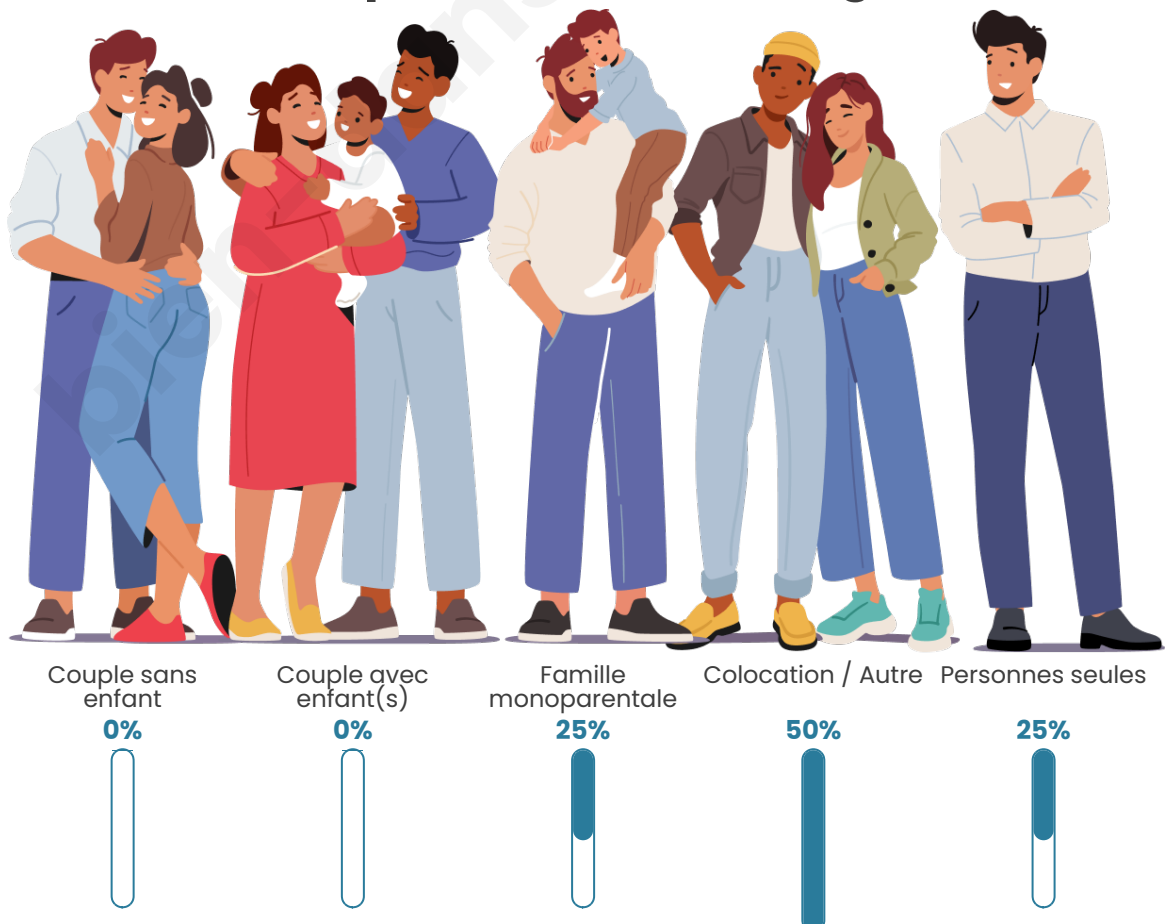

Tranche d'âge

Activité professionnelle

Niveau de diplôme

Composition des ménages

Profils électoraux

Premier tour

	Jean-Luc MÉLENCHON	30.77 %
	Marine LE PEN	17.95 %
	Valérie PÉCRESSÉ	17.95 %
	Emmanuel MACRON	15.38 %
	Jean LASSALLE	5.13 %
	Nicolas DUPONT- AIGNAN	5.13 %
	Anne HIDALGO	2.56 %
	Yannick JADOT	2.56 %
	Philippe POUTOU	2.56 %
	Nathalie ARTHAUD	0.00 %
	Fabien ROUSSEL	0.00 %
	Éric ZEMMOUR	0.00 %