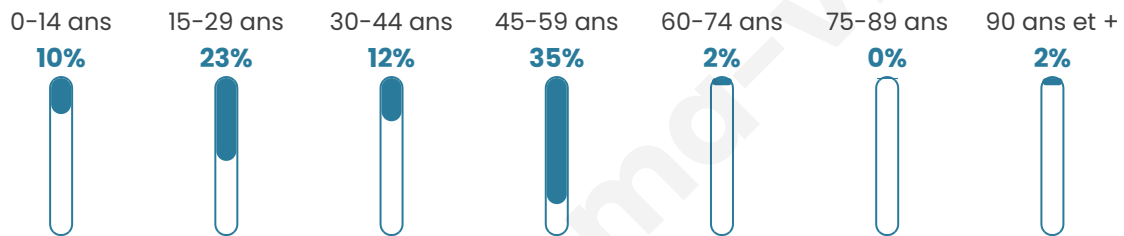

Statistiques sur la population

Nombre d'habitants

45

Age moyen

38 ans

Pop active

55.6%

Taux chômage

12.9%

Pop densité

23 h/km²

Revenu moyen

NC

Evolution du nombre d'habitants

Sources : Institut national de la statistique et des études économiques (insee) selon Les dernières parutions officielles de 2024 portant sur les années 2020, 2021 et 2022.

Tranche d'âge

Activité professionnelle

Niveau de diplôme

Composition des ménages

Profils électoraux

Premier tour

	Jean-Luc MÉLENCHON	30.77 %
	Marine LE PEN	17.95 %
	Valérie PÉCRESSÉ	17.95 %
	Emmanuel MACRON	15.38 %
	Jean LASSALLE	5.13 %
	Nicolas DUPONT- AIGNAN	5.13 %
	Anne HIDALGO	2.56 %
	Yannick JADOT	2.56 %
	Philippe POUTOU	2.56 %
	Nathalie ARTHAUD	0.00 %
	Fabien ROUSSEL	0.00 %
	Éric ZEMMOUR	0.00 %

50 inscrits

Participation : 84%
Votes blancs : 2.38%
Votes nuls : 4.76%

Second tour

	Emmanuel MACRON	55,56 %
	Marine LE PEN	44,44 %

50 inscrits

Participation : 80%
Votes blancs : 27.5%
Votes nuls : 5%

Sécurité