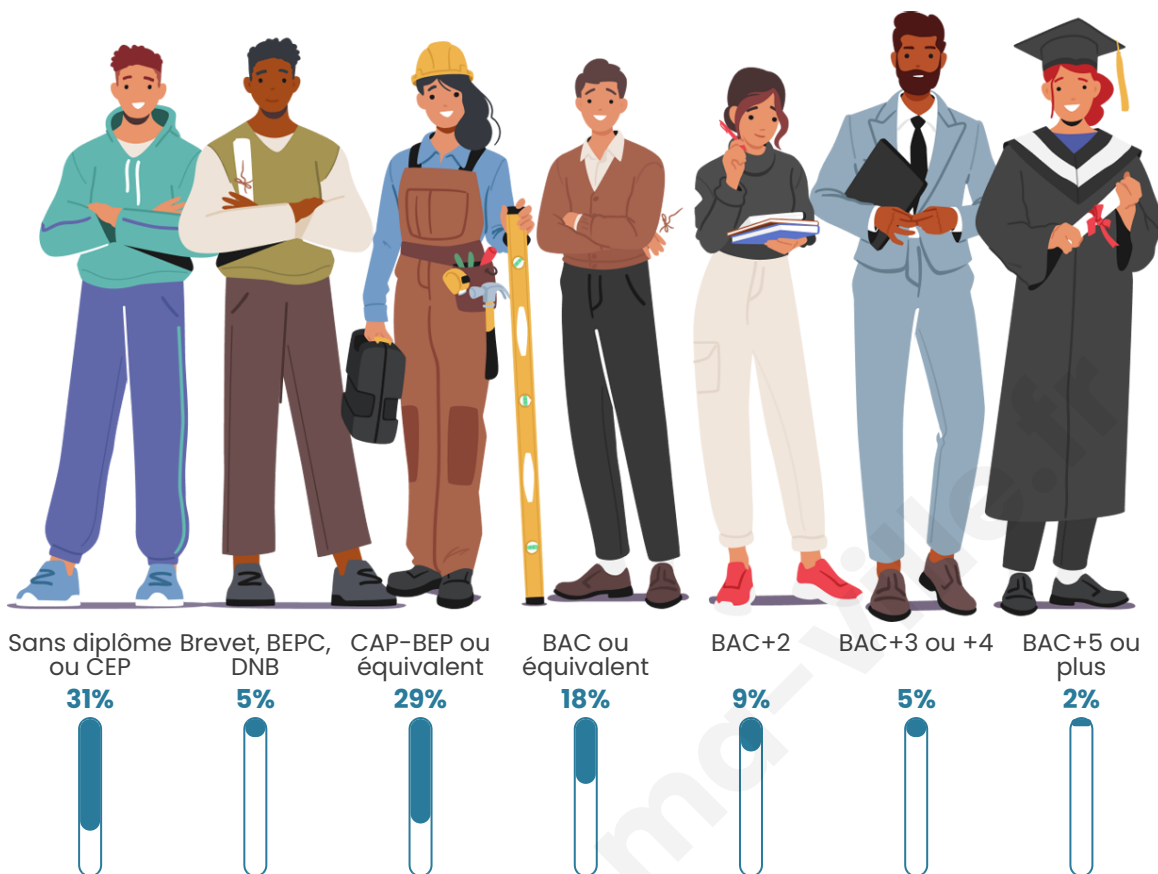

Age moyen

38 ans

Pop active

44.8%

Taux chômage

11.3%

Pop densité

390 h/km²

Tranche d'âge

Activité professionnelle

Niveau de diplôme

Composition des ménages

Profils électoraux

Premier tour

	Marine LE PEN	48.03 %
	Jean-Luc MÉLENCHON	17.29 %
	Emmanuel MACRON	14.94 %
	Éric ZEMMOUR	7.05 %
	Fabien ROUSSEL	4.51 %
	Jean LASSALLE	2.16 %
	Valérie PÉCRESE	1.88 %
	Nicolas DUPONT-AIGNAN	1.60 %
	Yannick JADOT	0.85 %
	Anne HIDALGO	0.66 %
	Nathalie ARTHAUD	0.56 %
	Philippe POUTOU	0.47 %