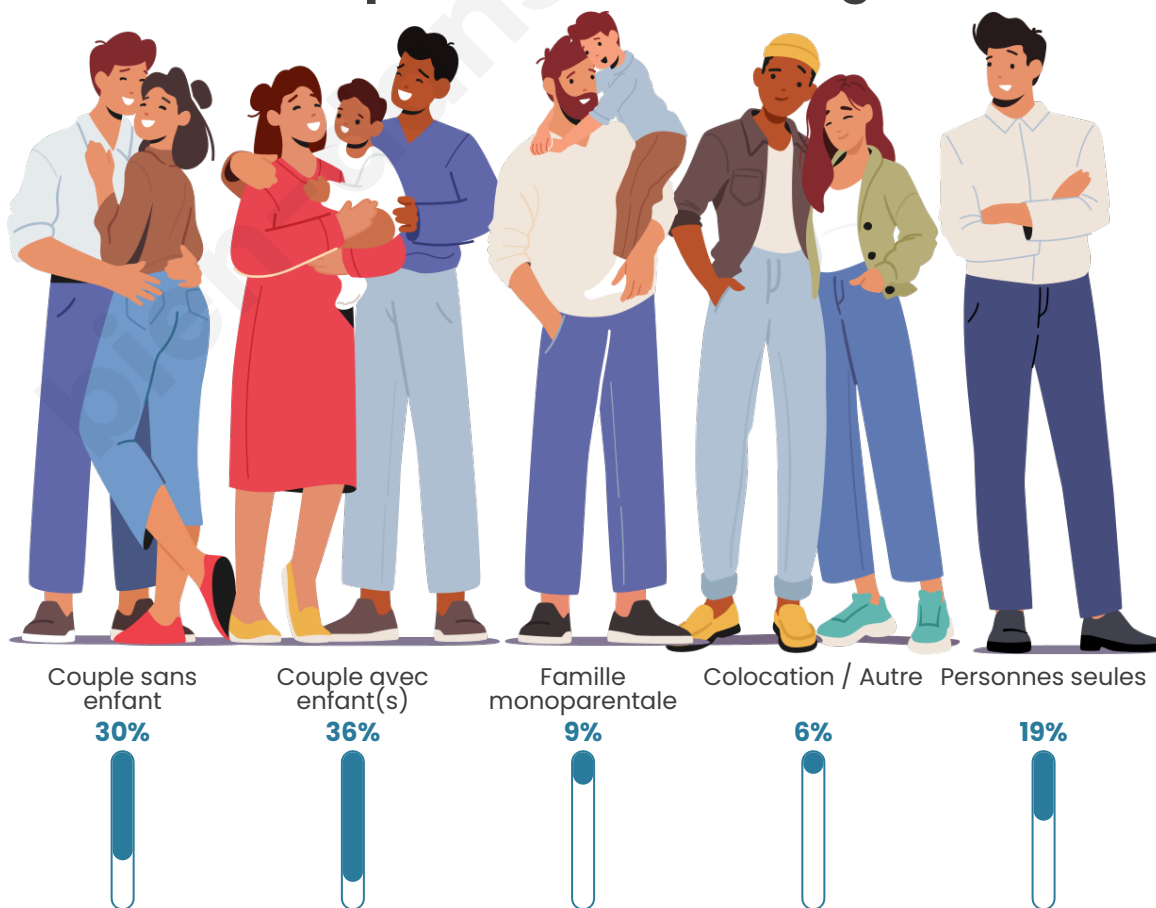

Tranche d'âge

Activité professionnelle

Niveau de diplôme

Composition des ménages

Profils électoraux

Premier tour

	Marine LE PEN	48.03 %
	Jean-Luc MÉLENCHON	17.29 %
	Emmanuel MACRON	14.94 %
	Éric ZEMMOUR	7.05 %
	Fabien ROUSSEL	4.51 %
	Jean LASSALLE	2.16 %
	Valérie PÉCRESE	1.88 %
	Nicolas DUPONT-AIGNAN	1.60 %
	Yannick JADOT	0.85 %
	Anne HIDALGO	0.66 %
	Nathalie ARTHAUD	0.56 %
	Philippe POUTOU	0.47 %