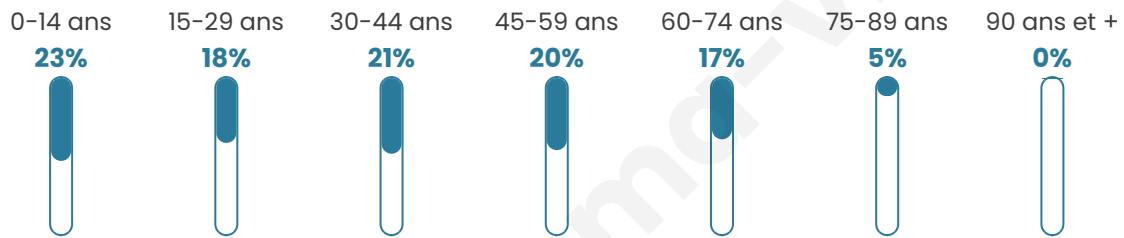

Age moyen

38 ans

Pop active

44.8%

Taux chômage

11.3%

Pop densité

390 h/km²

Revenu moyen

18 560 €/an

Evolution du nombre d'habitants

Sources : Institut national de la statistique et des études économiques (insee) selon Les dernières parutions officielles de 2024 portant sur les années 2020, 2021 et 2022.

Tranche d'âge

Activité professionnelle

Niveau de diplôme

Composition des ménages

Profils électoraux

Premier tour

	Marine LE PEN	48.03 %
	Jean-Luc MÉLENCHON	17.29 %
	Emmanuel MACRON	14.94 %
	Éric ZEMMOUR	7.05 %
	Fabien ROUSSEL	4.51 %
	Jean LASSALLE	2.16 %
	Valérie PÉCRESE	1.88 %
	Nicolas DUPONT-AIGNAN	1.60 %
	Yannick JADOT	0.85 %
	Anne HIDALGO	0.66 %
	Nathalie ARTHAUD	0.56 %
	Philippe POUTOU	0.47 %

1 720 inscrits

Participation : 62.97%

Votes blancs : 1.39%

Votes nuls : 0.37%

Second tour

	Emmanuel MACRON	25,49 %
	Marine LE PEN	74,51 %

1 721 inscrits

Participation : 63.51%