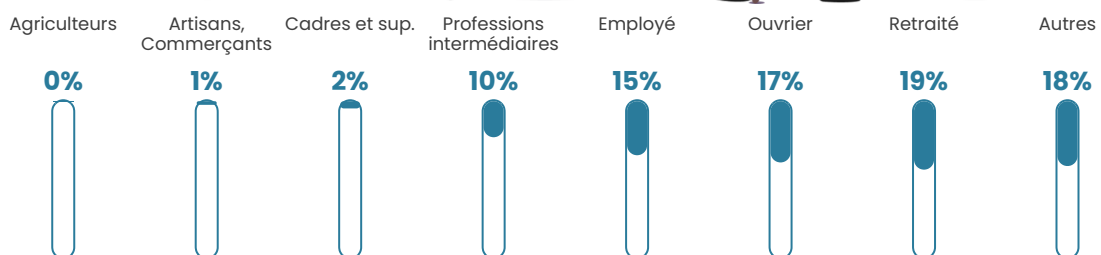

Age moyen

38 ans

Pop active

44.8%

Taux chômage

11.3%

Pop densité

390 h/km²

Revenu moyen

18 560 €/an

Evolution du nombre d'habitants

Sources : Institut national de la statistique et des études économiques (insee) selon Les dernières parutions officielles de 2024 portant sur les années 2020, 2021 et 2022.

Tranche d'âge

Activité professionnelle

Niveau de diplôme

Composition des ménages

Profils électoraux

Premier tour

	Marine LE PEN	48.03 %
	Jean-Luc MÉLENCHON	17.29 %
	Emmanuel MACRON	14.94 %
	Éric ZEMMOUR	7.05 %
	Fabien ROUSSEL	4.51 %
	Jean LASSALLE	2.16 %
	Valérie PÉCRESE	1.88 %
	Nicolas DUPONT-AIGNAN	1.60 %
	Yannick JADOT	0.85 %
	Anne HIDALGO	0.66 %
	Nathalie ARTHAUD	0.56 %
	Philippe POUTOU	0.47 %