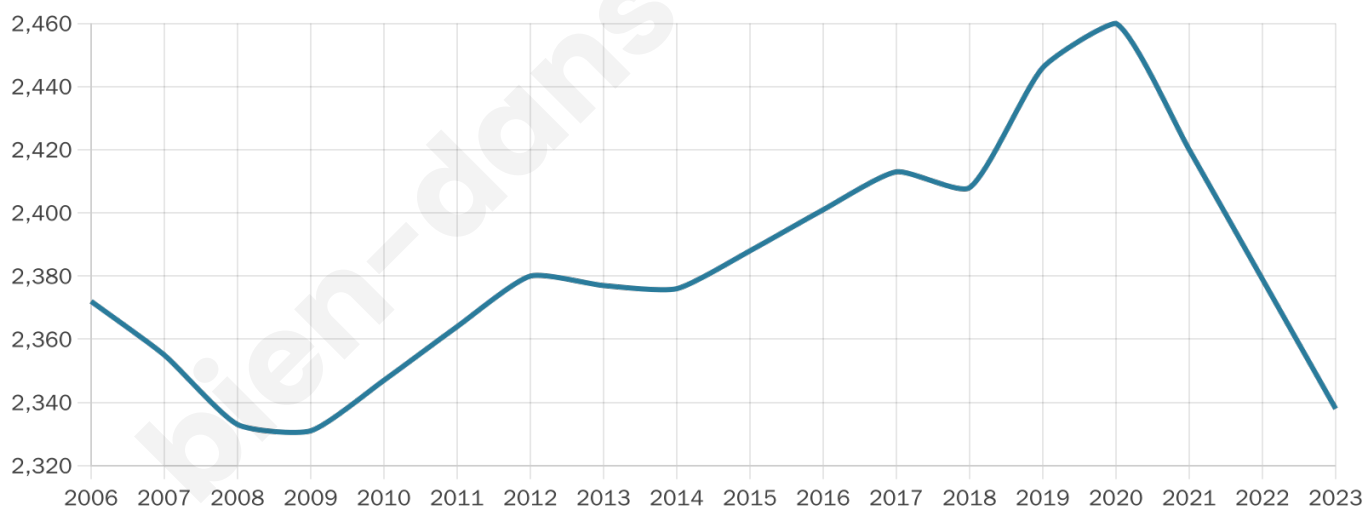

Age moyen

38 ans

Pop active

44.8%

Taux chômage

11.3%

Pop densité

390 h/km²

Revenu moyen

18 560 €/an

Evolution du nombre d'habitants

Sources : Institut national de la statistique et des études économiques (insee) selon Les dernières parutions officielles de 2024 portant sur les années 2020, 2021 et 2022.