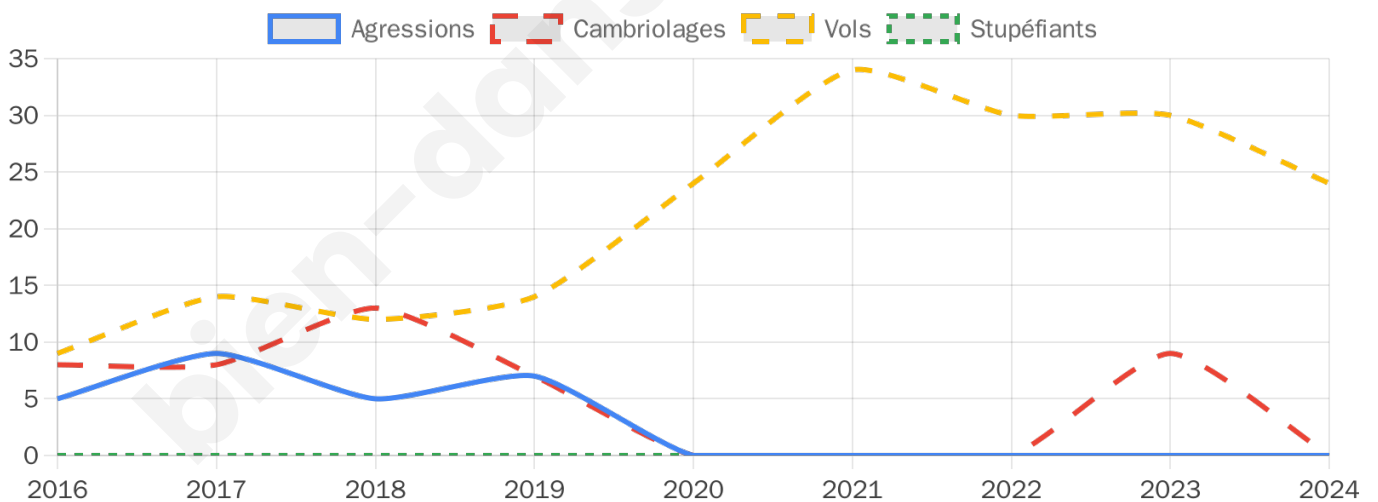

1 720 inscrits

Participation : 62.97%

Votes blancs : 1.39%

Votes nuls : 0.37%

Second tour

	Emmanuel MACRON	25,49 %
	Marine LE PEN	74,51 %

1 721 inscrits

Participation : 63.51%

Votes blancs : 4.21%

Votes nuls : 2.1%

Sécurité

Agressions physiques / sexuelles

0

Cambriolages

0

Vols / dégradations

24

Stupéfiants

0

Evolution du nombre d'infractions

Pour comparer

(en proportion du nombre d'habitants)

Sources : Bases statistiques communale, départementale et régionale de la délinquance enregistrée par la police et la gendarmerie nationales selon les dernières parutions officielles de 2025 portant sur l'année 2024 ([data.gouv](https://data.gouv.fr)).