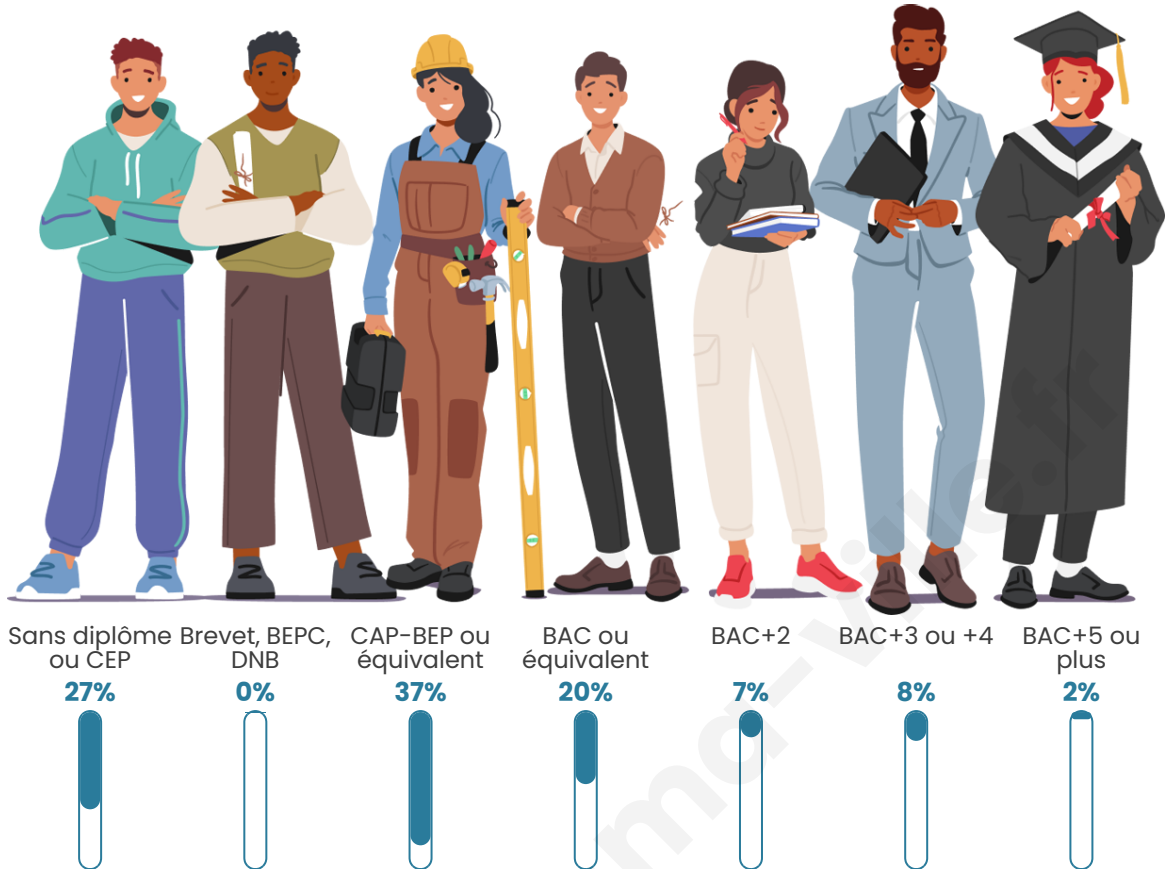

43 ans

Pop active

50%

Taux chômage

5.3%

Pop densité

5 h/km²

Revenu moyen

Tranche d'âge

Activité professionnelle

Niveau de diplôme

Composition des ménages

Profils électoraux

Premier tour

Marine LE PEN 44.19 %

Emmanuel
MACRON 25.58 %