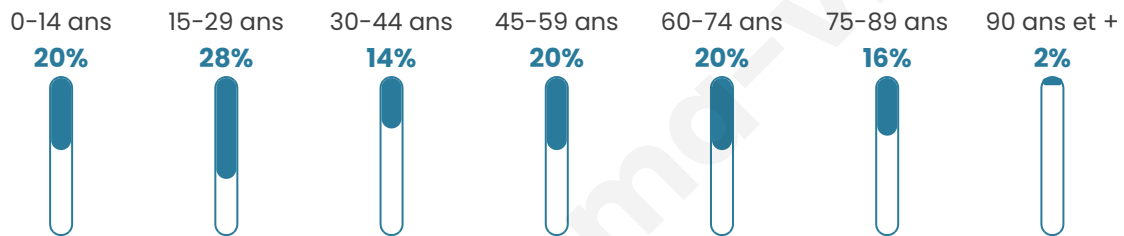

43 ans

Pop active

50%

Taux chômage

5.3%

Pop densité

5 h/km²

Revenu moyen

NC

Evolution du nombre d'habitants

Sources : Institut national de la statistique et des études économiques (insee) selon Les dernières parutions officielles de 2024 portant sur les années 2020, 2021 et 2022.

Tranche d'âge

Activité professionnelle

Niveau de diplôme

Composition des ménages

Profils électoraux

Premier tour

Marine LE PEN 44.19 %

Emmanuel
MACRON 25.58 %