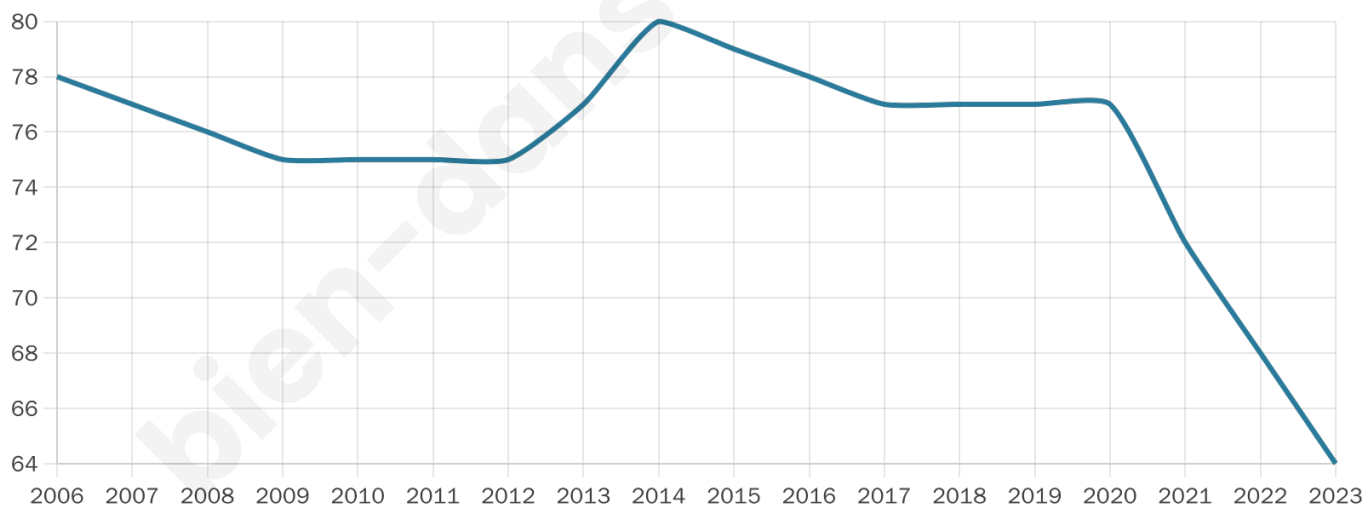

43 ans

Pop active

50%

Taux chômage

5.3%

Pop densité

5 h/km²

Revenu moyen

NC

Evolution du nombre d'habitants

Sources : Institut national de la statistique et des études économiques (insee) selon Les dernières parutions officielles de 2024 portant sur les années 2020, 2021 et 2022.

Tranche d'âge

Activité professionnelle

Niveau de diplôme

Composition des ménages

Profils électoraux

Premier tour

Marine LE PEN 44.19 %

Emmanuel
MACRON 25.58 %