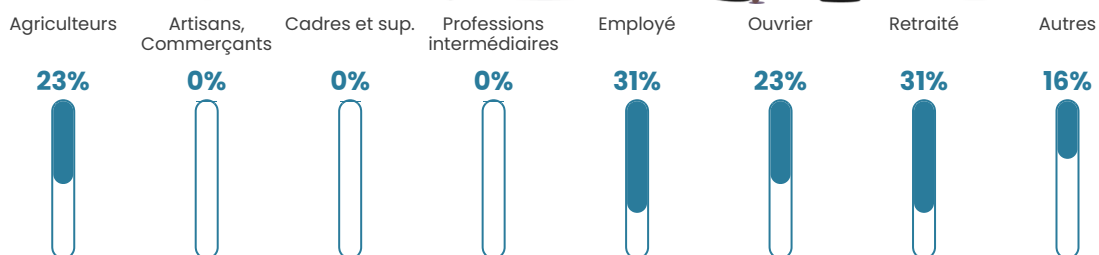

NC

Evolution du nombre d'habitants

Sources : Institut national de la statistique et des études économiques (insee) selon Les dernières parutions officielles de 2024 portant sur les années 2020, 2021 et 2022.

Tranche d'âge

Activité professionnelle

Niveau de diplôme

Composition des ménages

Profils électoraux

Premier tour

Marine LE PEN 44.19 %

Emmanuel
MACRON 25.58 %