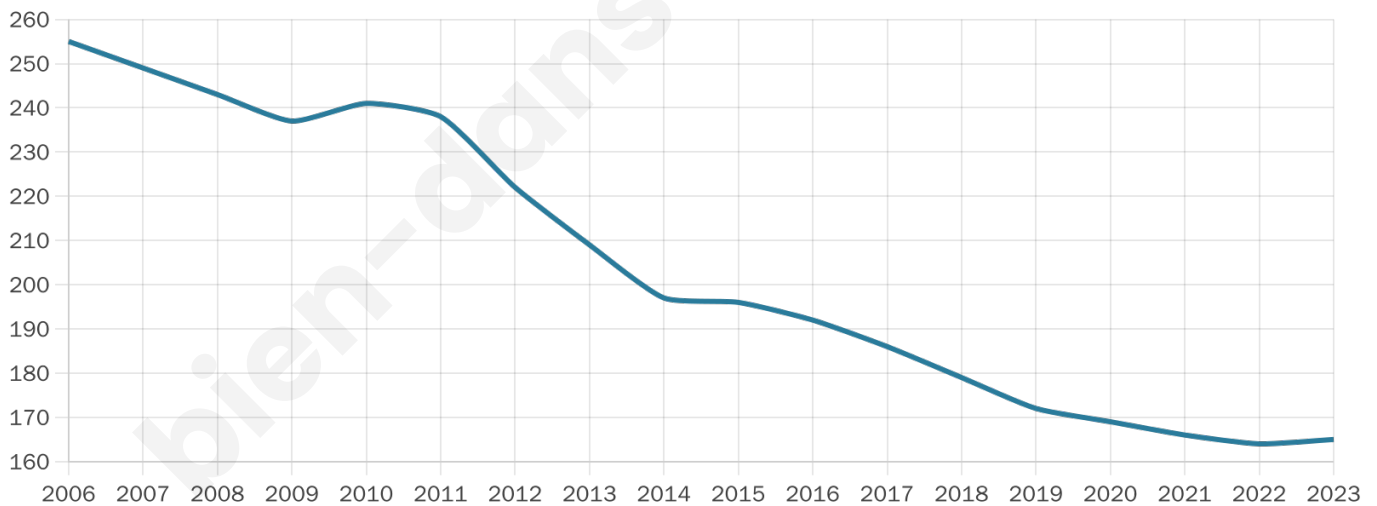

Situation géographique

i Informations clés

- **Région** : Occitanie
- **Département** : Lozère
- **Code postal** : 48260
- **Superficie** : 26 km²

Statistiques sur la population

Nombre d'habitants

165

Age moyen

56 ans

Pop active

36.4%

Taux chômage

0%

Pop densité

6 h/km²

Revenu moyen

19 990 €/an

Evolution du nombre d'habitants

Sources : Institut national de la statistique et des études économiques (insee) selon Les dernières parutions officielles de 2024 portant sur les années 2020, 2021 et 2022.