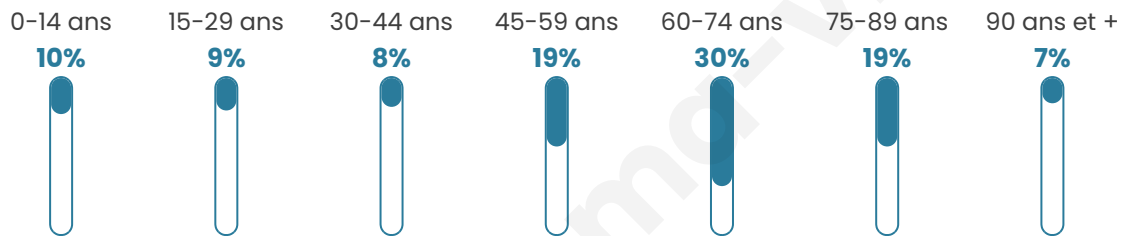

56 ans

Pop active

36.4%

Taux chômage

0%

Pop densité

6 h/km²

Revenu moyen

Tranche d'âge

Activité professionnelle

Niveau de diplôme

Composition des ménages

Profils électoraux

Premier tour

	Marine LE PEN	32.23 %
	Emmanuel MACRON	20.66 %
	Éric ZEMMOUR	15.70 %
	Valérie PÉCRESSE	15.70 %
	Jean LASSALLE	9.09 %
	Nicolas DUPONT-AIGNAN	4.13 %
	Jean-Luc MÉLENCHON	1.65 %
	Anne HIDALGO	0.83 %
	Nathalie ARTHAUD	0.00 %
	Fabien ROUSSEL	0.00 %
	Yannick JADOT	0.00 %
	Philippe POUTOU	0.00 %