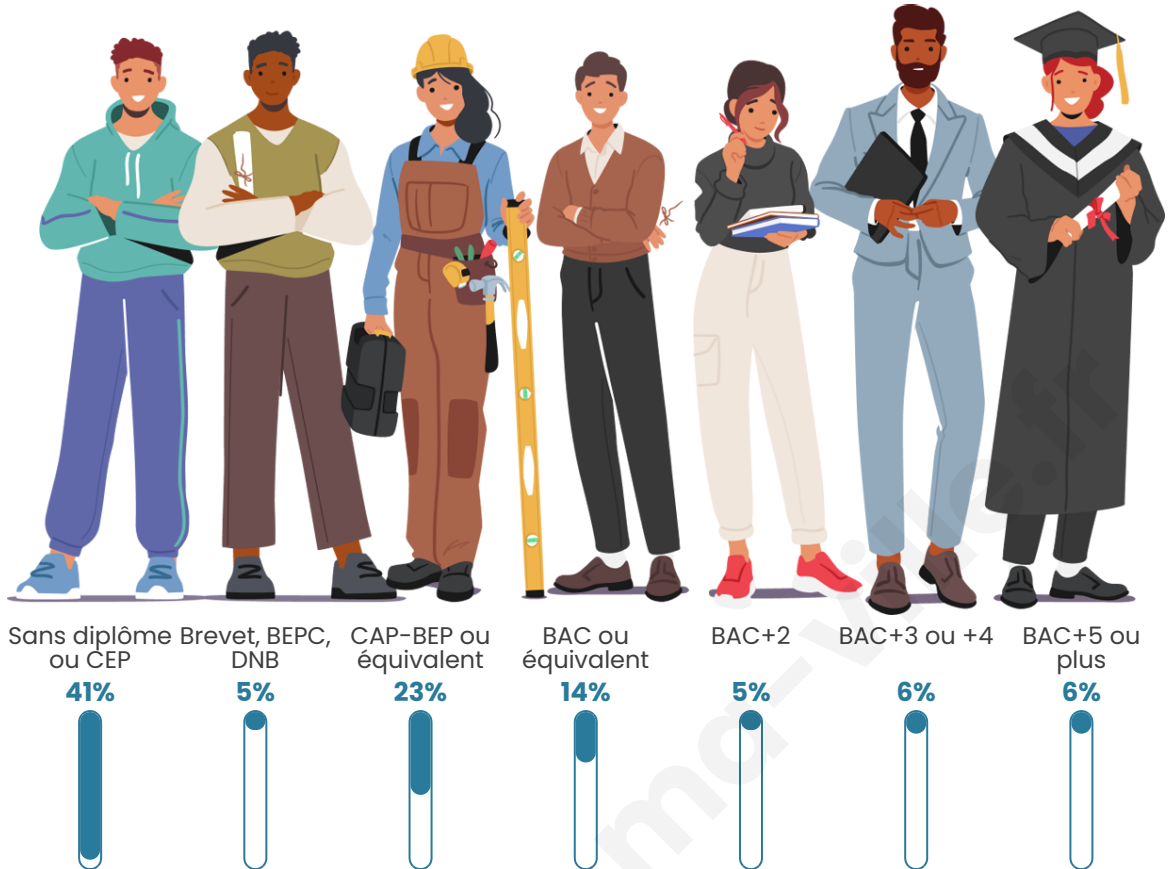

56 ans

Pop active

36.4%

Taux chômage

0%

Pop densité

6 h/km²

Revenu moyen

Tranche d'âge

Activité professionnelle

Niveau de diplôme

Composition des ménages

Profils électoraux

Premier tour

	Marine LE PEN	32.23 %
	Emmanuel MACRON	20.66 %
	Éric ZEMMOUR	15.70 %
	Valérie PÉCRESSE	15.70 %
	Jean LASSALLE	9.09 %
	Nicolas DUPONT-AIGNAN	4.13 %
	Jean-Luc MÉLENCHON	1.65 %
	Anne HIDALGO	0.83 %
	Nathalie ARTHAUD	0.00 %
	Fabien ROUSSEL	0.00 %
	Yannick JADOT	0.00 %
	Philippe POUTOU	0.00 %