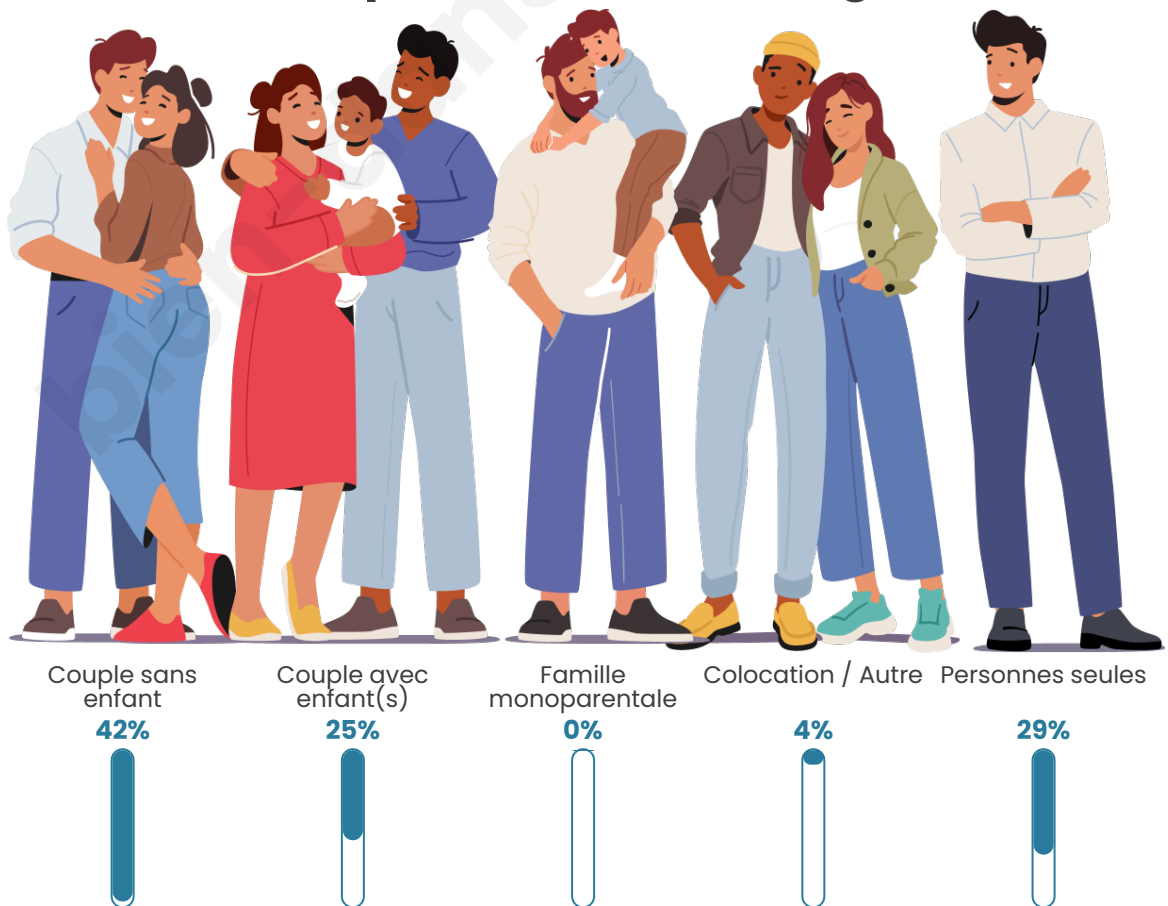

Tranche d'âge

Activité professionnelle

Niveau de diplôme

Composition des ménages

Profils électoraux

Premier tour

	Marine LE PEN	32.23 %
	Emmanuel MACRON	20.66 %
	Éric ZEMMOUR	15.70 %
	Valérie PÉCRESSE	15.70 %
	Jean LASSALLE	9.09 %
	Nicolas DUPONT-AIGNAN	4.13 %
	Jean-Luc MÉLENCHON	1.65 %
	Anne HIDALGO	0.83 %
	Nathalie ARTHAUD	0.00 %
	Fabien ROUSSEL	0.00 %
	Yannick JADOT	0.00 %
	Philippe POUTOU	0.00 %