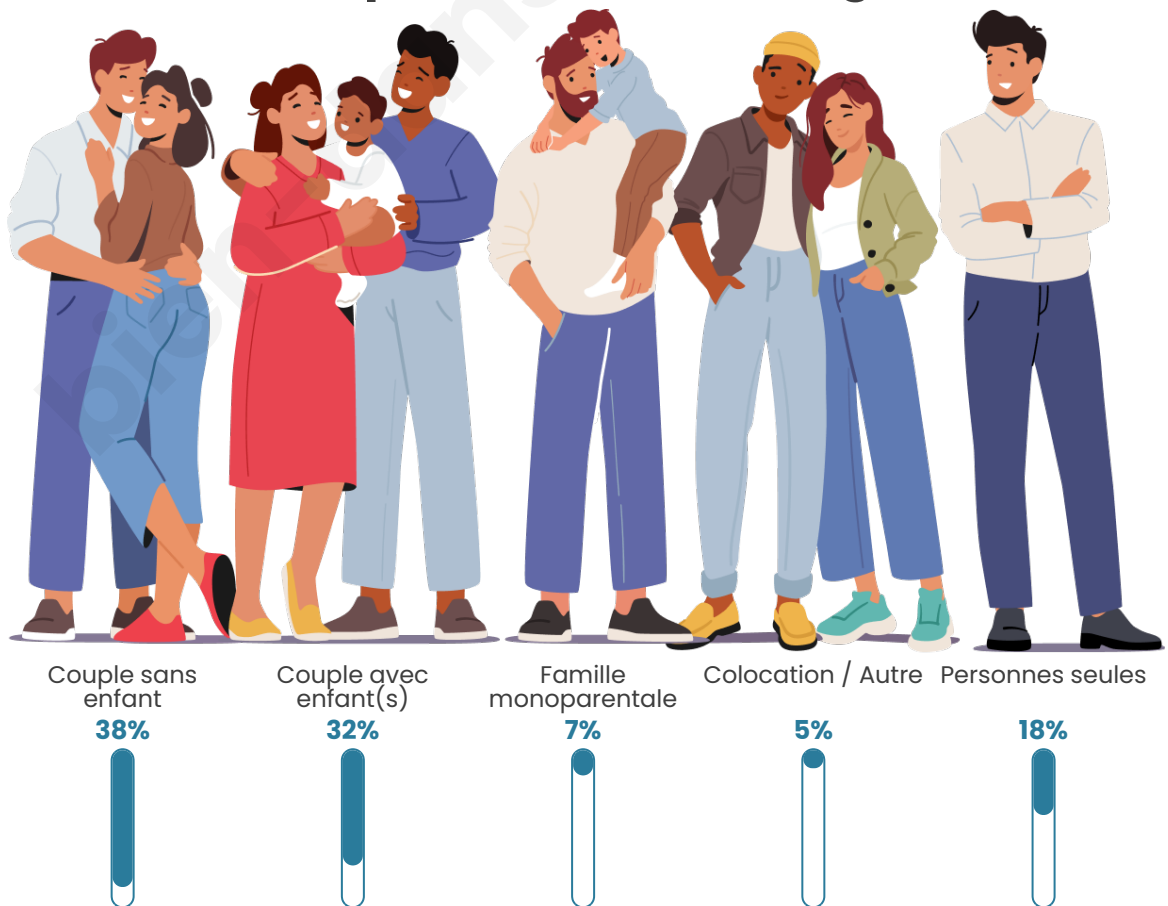

Statistiques sur la population

Nombre d'habitants

764

Age moyen

42 ans

Pop active

49.6%

Taux chômage

Tranche d'âge

Activité professionnelle

Niveau de diplôme

Composition des ménages

Profils électoraux

Premier tour

	Marine LE PEN	41.35 %
	Emmanuel MACRON	19.95 %
	Éric ZEMMOUR	7.93 %
	Jean-Luc MÉLENCHON	7.93 %
	Valérie PÉCRESE	6.73 %
	Nicolas DUPONT-AIGNAN	4.09 %
	Yannick JADOT	3.13 %
	Jean LASSALLE	2.88 %
	Anne HIDALGO	2.16 %
	Fabien ROUSSEL	1.68 %
	Nathalie ARTHAUD	1.20 %
	Philippe POUTOU	0.96 %