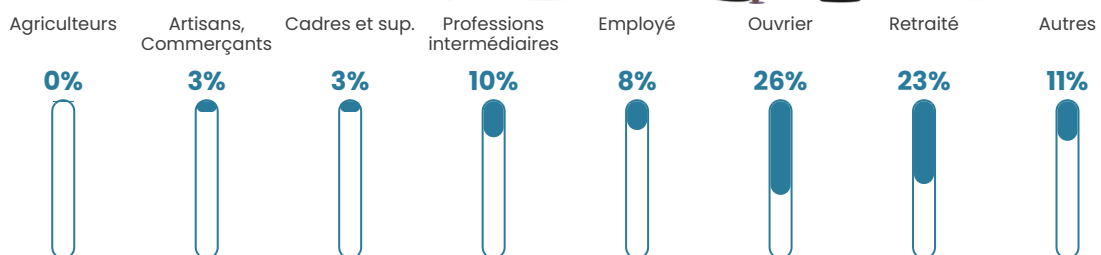

6.9%

Pop densité

64 h/km²

Revenu moyen

27 620 €/an

Evolution du nombre d'habitants

Sources : Institut national de la statistique et des études économiques (insee) selon Les dernières parutions officielles de 2024 portant sur les années 2020, 2021 et 2022.

Tranche d'âge

Activité professionnelle

Niveau de diplôme

Composition des ménages

Profils électoraux

Premier tour

	Marine LE PEN	41.35 %
	Emmanuel MACRON	19.95 %
	Éric ZEMMOUR	7.93 %
	Jean-Luc MÉLENCHON	7.93 %
	Valérie PÉCRESE	6.73 %
	Nicolas DUPONT-AIGNAN	4.09 %
	Yannick JADOT	3.13 %
	Jean LASSALLE	2.88 %
	Anne HIDALGO	2.16 %
	Fabien ROUSSEL	1.68 %
	Nathalie ARTHAUD	1.20 %
	Philippe POUTOU	0.96 %