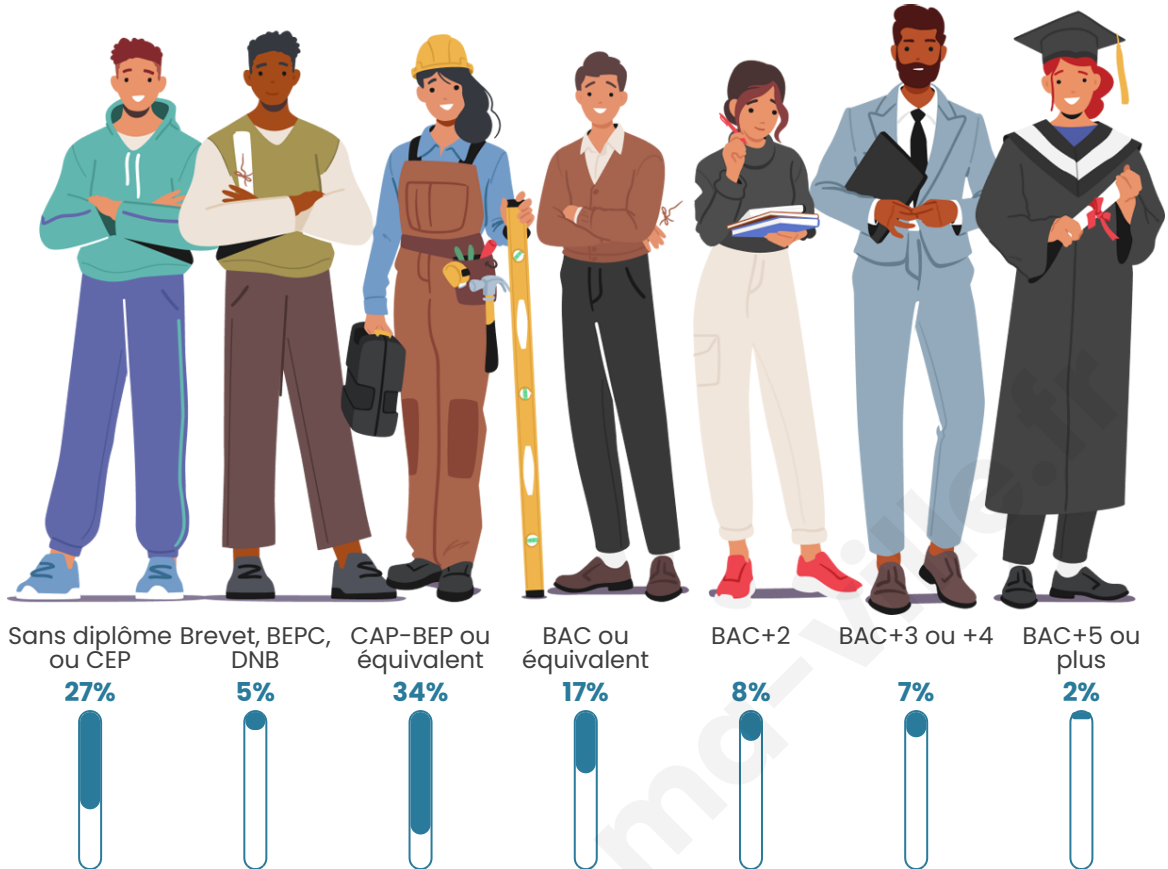

Statistiques sur la population

Nombre d'habitants

764

Age moyen

42 ans

Pop active

49.6%

Taux chômage

Tranche d'âge

Activité professionnelle

Niveau de diplôme

Composition des ménages

Profils électoraux

Premier tour

	Marine LE PEN	41.35 %
	Emmanuel MACRON	19.95 %
	Éric ZEMMOUR	7.93 %
	Jean-Luc MÉLENCHON	7.93 %
	Valérie PÉCRESE	6.73 %
	Nicolas DUPONT-AIGNAN	4.09 %
	Yannick JADOT	3.13 %
	Jean LASSALLE	2.88 %
	Anne HIDALGO	2.16 %
	Fabien ROUSSEL	1.68 %
	Nathalie ARTHAUD	1.20 %
	Philippe POUTOU	0.96 %