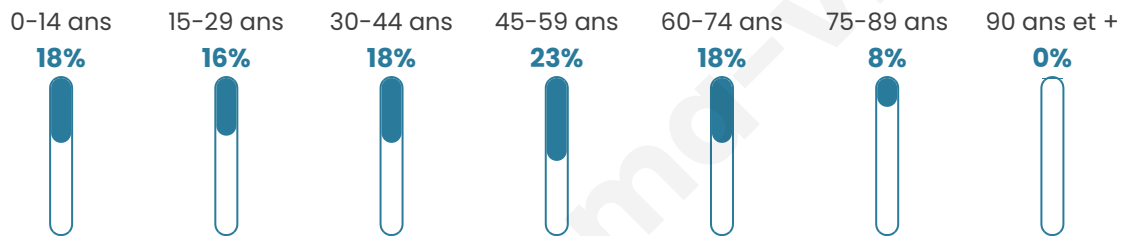

Statistiques sur la population

Nombre d'habitants

764

Age moyen

42 ans

Pop active

49.6%

Taux chômage

6.9%

Pop densité

64 h/km²

Revenu moyen

27 620 €/an

Evolution du nombre d'habitants

Sources : Institut national de la statistique et des études économiques (insee) selon Les dernières parutions officielles de 2024 portant sur les années 2020, 2021 et 2022.

Tranche d'âge

Activité professionnelle

Niveau de diplôme

Composition des ménages

Profils électoraux

Premier tour

	Marine LE PEN	41.35 %
	Emmanuel MACRON	19.95 %
	Éric ZEMMOUR	7.93 %
	Jean-Luc MÉLENCHON	7.93 %
	Valérie PÉCRESE	6.73 %
	Nicolas DUPONT-AIGNAN	4.09 %
	Yannick JADOT	3.13 %
	Jean LASSALLE	2.88 %
	Anne HIDALGO	2.16 %
	Fabien ROUSSEL	1.68 %
	Nathalie ARTHAUD	1.20 %
	Philippe POUTOU	0.96 %