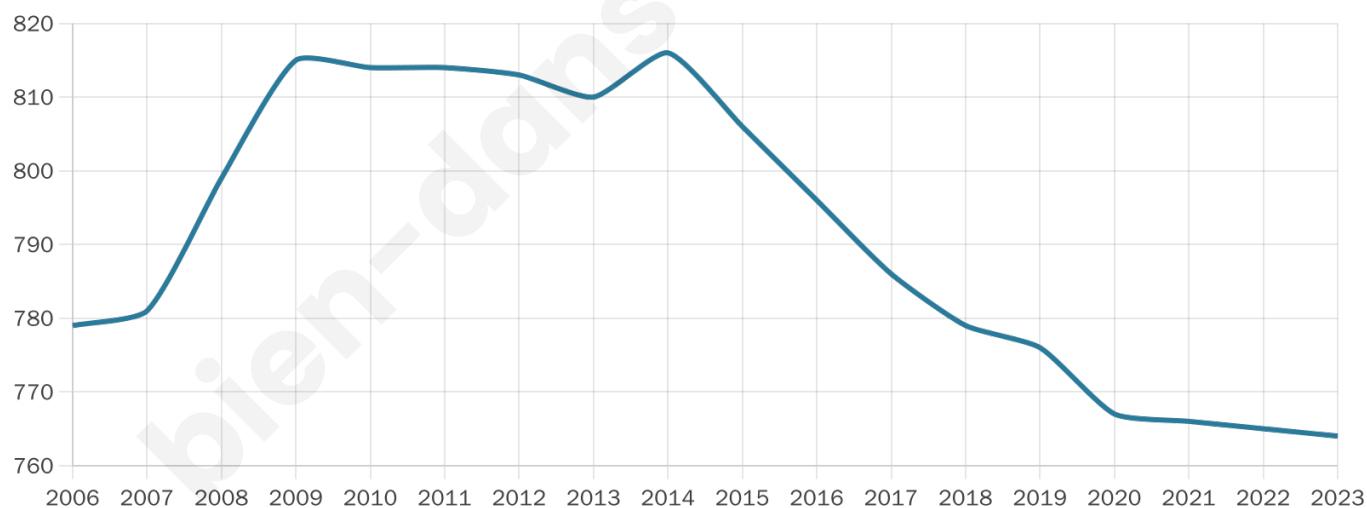

Statistiques sur la population

Nombre d'habitants

764

Age moyen

42 ans

Pop active

49.6%

Taux chômage

6.9%

Pop densité

64 h/km²

Revenu moyen

27 620 €/an

Evolution du nombre d'habitants

Sources : Institut national de la statistique et des études économiques (insee) selon Les dernières parutions officielles de 2024 portant sur les années 2020, 2021 et 2022.

Tranche d'âge

Activité professionnelle

Niveau de diplôme

Composition des ménages

Profils électoraux

Premier tour

	Marine LE PEN	41.35 %
	Emmanuel MACRON	19.95 %
	Éric ZEMMOUR	7.93 %
	Jean-Luc MÉLENCHON	7.93 %
	Valérie PÉCRESE	6.73 %
	Nicolas DUPONT-AIGNAN	4.09 %
	Yannick JADOT	3.13 %
	Jean LASSALLE	2.88 %
	Anne HIDALGO	2.16 %
	Fabien ROUSSEL	1.68 %
	Nathalie ARTHAUD	1.20 %
	Philippe POUTOU	0.96 %