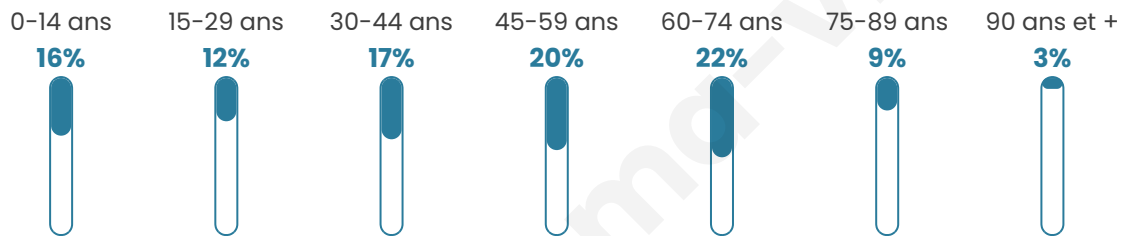

Statistiques sur la population

Nombre d'habitants

190

Age moyen

45 ans

Pop active

43.2%

Taux chômage

9.4%

Pop densité

24 h/km²

Revenu moyen

20 360 €/an

Evolution du nombre d'habitants

Sources : Institut national de la statistique et des études économiques (insee) selon Les dernières parutions officielles de 2024 portant sur les années 2020, 2021 et 2022.

Tranche d'âge

Activité professionnelle

Niveau de diplôme

Composition des ménages

Profils électoraux

Premier tour

	Marine LE PEN	35.14 %
	Emmanuel MACRON	27.93 %
	Éric ZEMMOUR	9.91 %
	Jean-Luc MÉLENCHON	9.01 %
	Jean LASSALLE	6.31 %
	Valérie PÉCRESSE	6.31 %
	Nicolas DUPONT-AIGNAN	2.70 %
	Fabien ROUSSEL	0.90 %
	Yannick JADOT	0.90 %
	Philippe POUTOU	0.90 %
	Nathalie ARTHAUD	0.00 %
	Anne HIDALGO	0.00 %

160 inscrits

Participation : 71.87%

Votes blancs : 2.61%

Votes nuls : 0.87%

Second tour

	Emmanuel MACRON	40,52 %
	Marine LE PEN	59,48 %

160 inscrits

Participation : 76.87%