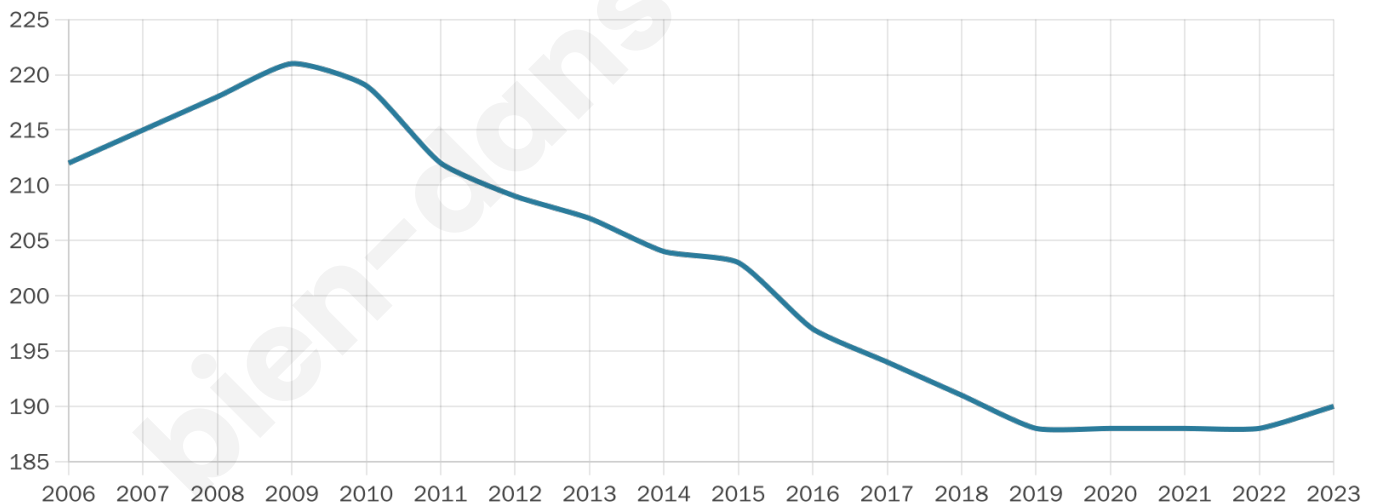

Statistiques sur la population

Nombre d'habitants

190

Age moyen

45 ans

Pop active

43.2%

Taux chômage

9.4%

Pop densité

24 h/km²

Revenu moyen

20 360 €/an

Evolution du nombre d'habitants

Sources : Institut national de la statistique et des études économiques (insee) selon Les dernières parutions officielles de 2024 portant sur les années 2020, 2021 et 2022.

Tranche d'âge

Activité professionnelle

Niveau de diplôme

Composition des ménages

Profils électoraux

Premier tour

	Marine LE PEN	35.14 %
	Emmanuel MACRON	27.93 %
	Éric ZEMMOUR	9.91 %
	Jean-Luc MÉLENCHON	9.01 %
	Jean LASSALLE	6.31 %
	Valérie PÉCRESSE	6.31 %
	Nicolas DUPONT-AIGNAN	2.70 %
	Fabien ROUSSEL	0.90 %
	Yannick JADOT	0.90 %
	Philippe POUTOU	0.90 %
	Nathalie ARTHAUD	0.00 %
	Anne HIDALGO	0.00 %