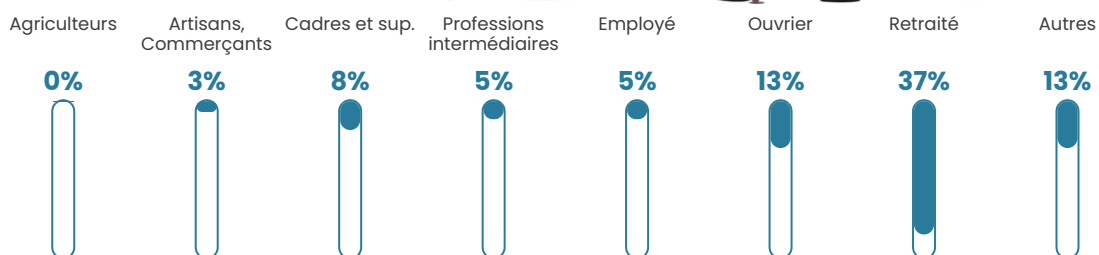

9.4%

Pop densité

24 h/km²

Revenu moyen

20 360 €/an

Evolution du nombre d'habitants

Sources : Institut national de la statistique et des études économiques (insee) selon Les dernières parutions officielles de 2024 portant sur les années 2020, 2021 et 2022.

Tranche d'âge

Activité professionnelle

Niveau de diplôme

Composition des ménages

Profils électoraux

Premier tour

	Marine LE PEN	35.14 %
	Emmanuel MACRON	27.93 %
	Éric ZEMMOUR	9.91 %
	Jean-Luc MÉLENCHON	9.01 %
	Jean LASSALLE	6.31 %
	Valérie PÉCRESSE	6.31 %
	Nicolas DUPONT-AIGNAN	2.70 %
	Fabien ROUSSEL	0.90 %
	Yannick JADOT	0.90 %
	Philippe POUTOU	0.90 %
	Nathalie ARTHAUD	0.00 %
	Anne HIDALGO	0.00 %