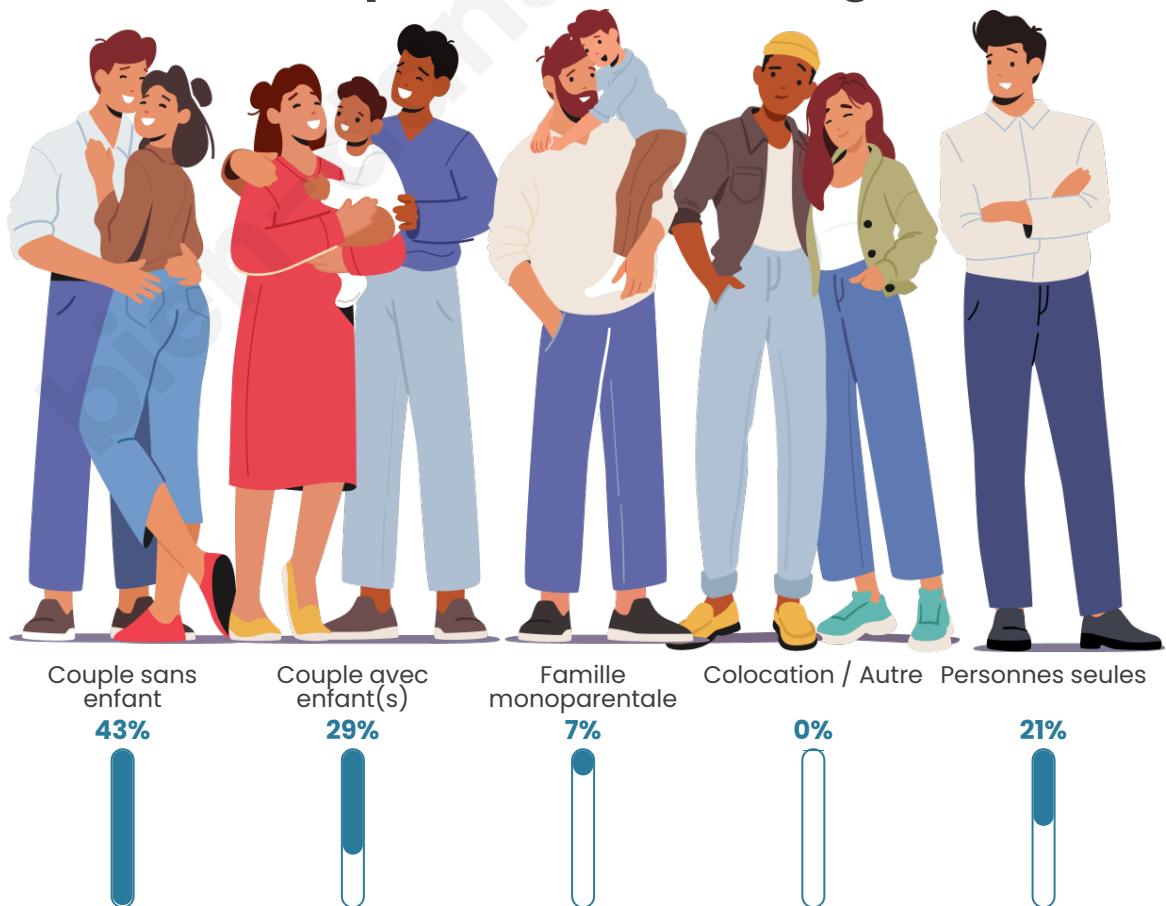

Tranche d'âge

Activité professionnelle

Niveau de diplôme

Composition des ménages

Profils électoraux

Premier tour

	Marine LE PEN	35.14 %
	Emmanuel MACRON	27.93 %
	Éric ZEMMOUR	9.91 %
	Jean-Luc MÉLENCHON	9.01 %
	Jean LASSALLE	6.31 %
	Valérie PÉCRESSE	6.31 %
	Nicolas DUPONT-AIGNAN	2.70 %
	Fabien ROUSSEL	0.90 %
	Yannick JADOT	0.90 %
	Philippe POUTOU	0.90 %
	Nathalie ARTHAUD	0.00 %
	Anne HIDALGO	0.00 %