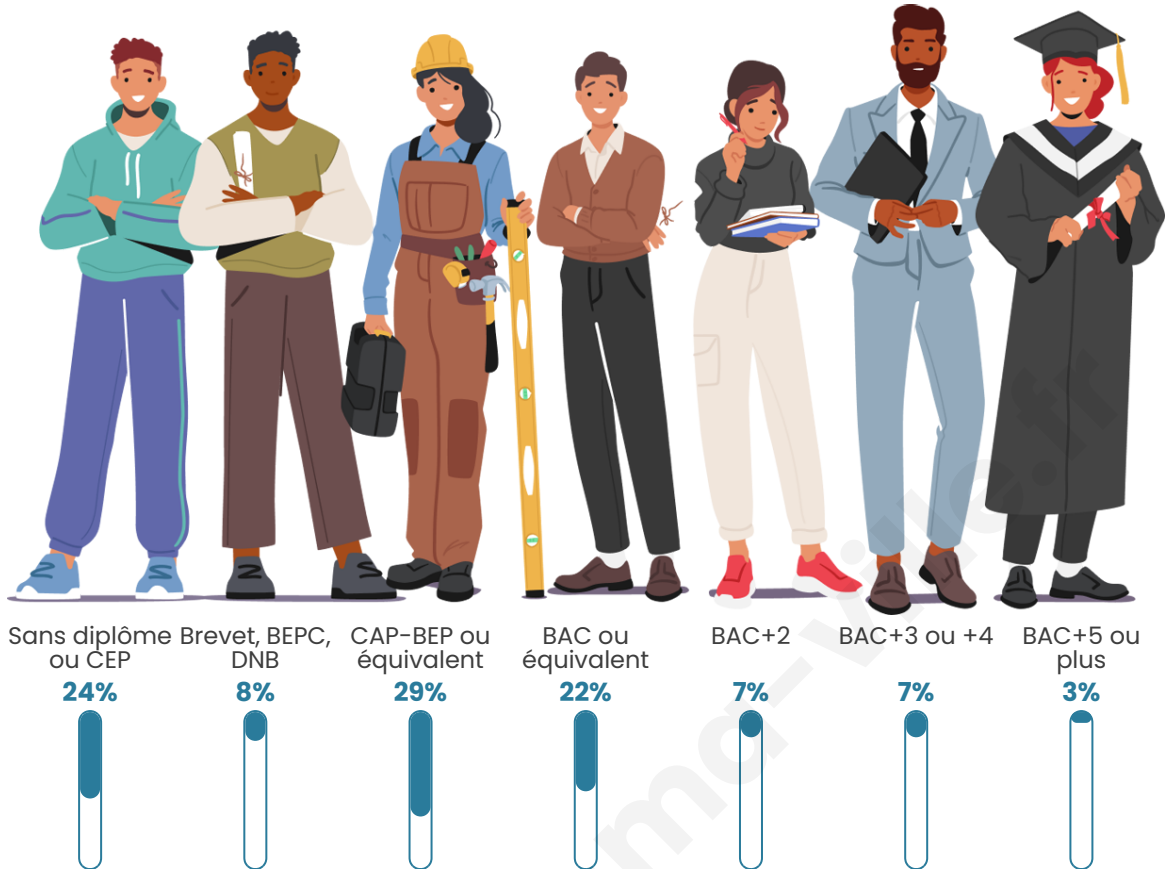

Statistiques sur la population

Nombre d'habitants

190

Age moyen

45 ans

Pop active

43.2%

Taux chômage

Tranche d'âge

Activité professionnelle

Niveau de diplôme

Composition des ménages

Profils électoraux

Premier tour

	Marine LE PEN	35.14 %
	Emmanuel MACRON	27.93 %
	Éric ZEMMOUR	9.91 %
	Jean-Luc MÉLENCHON	9.01 %
	Jean LASSALLE	6.31 %
	Valérie PÉCRESSE	6.31 %
	Nicolas DUPONT-AIGNAN	2.70 %
	Fabien ROUSSEL	0.90 %
	Yannick JADOT	0.90 %
	Philippe POUTOU	0.90 %
	Nathalie ARTHAUD	0.00 %
	Anne HIDALGO	0.00 %