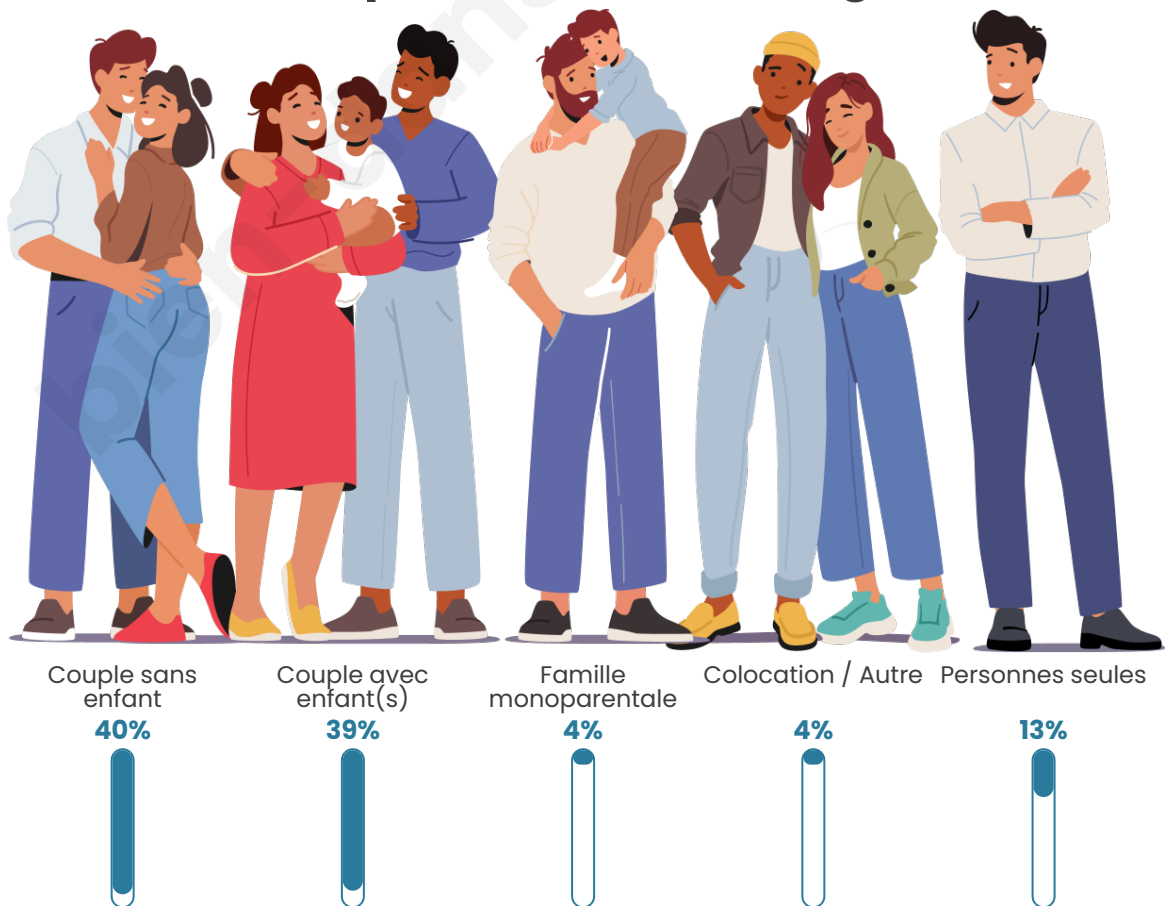

Tranche d'âge

Activité professionnelle

Niveau de diplôme

Composition des ménages

Profils électoraux

Premier tour

	Emmanuel MACRON	33.64 %
	Marine LE PEN	28.26 %
	Jean-Luc MÉLENCHON	12.47 %
	Éric ZEMMOUR	5.49 %
	Yannick JADOT	5.26 %
	Valérie PÉCRESE	4.35 %
	Nicolas DUPONT-AIGNAN	3.09 %
	Jean LASSALLE	2.63 %
	Fabien ROUSSEL	2.40 %
	Anne HIDALGO	1.60 %
	Philippe POUTOU	0.57 %
	Nathalie ARTHAUD	0.23 %