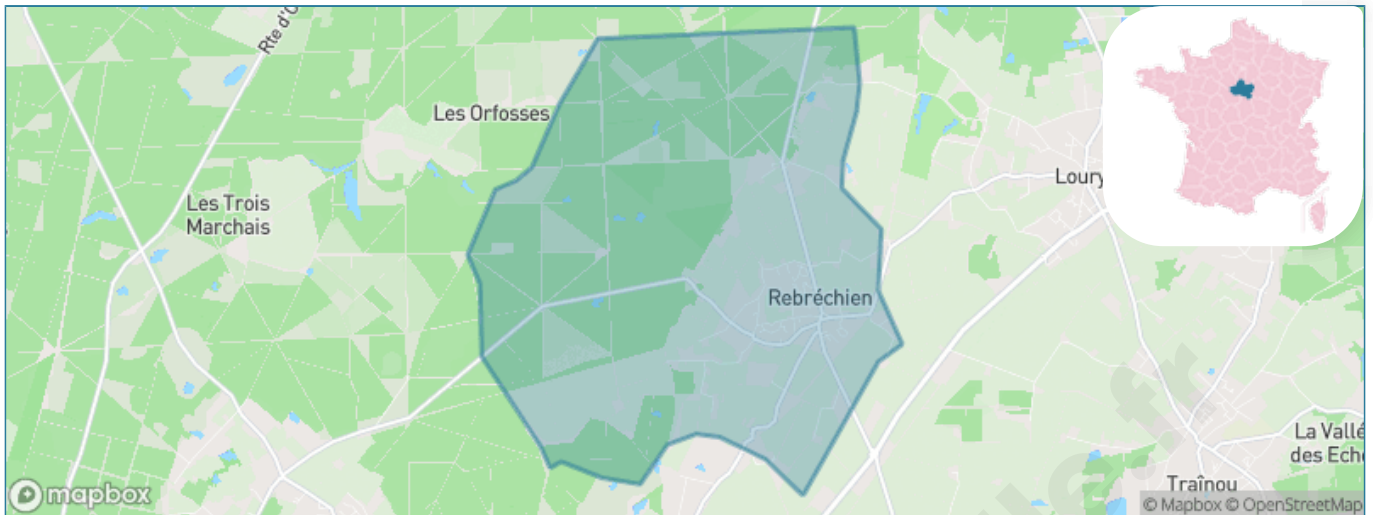

Version web

Ville de Rebréchien

Présenté par

BIEN dans
ma **VILLE** 

Sommaire

Situation géographique	3
Statistiques sur la population	4
Evolution du nombre d'habitants	4
Tranche d'âge	5
0-14 ans	5
15-29 ans	5
30-44 ans	5
45-59 ans	5
60-74 ans	5
75-89 ans	5
90 ans et +	5
Activité professionnelle	5
Agriculteurs	5
Artisans, Commerçants	5
Cadres et sup.	5
Professions intermédiaires	5
Employé	5
Ouvrier	5
Retraité	5
Autres	5
Niveau de diplôme	6
Sans diplôme ou CEP	6
Brevet, BEPC, DNB	6
CAP-BEP ou équivalent	6
BAC ou équivalent	6
BAC+2	6
BAC+3 ou +4	6
BAC+5 ou plus	6
Composition des ménages	6
Couple sans enfant	6
Couple avec enfant(s)	6
Famille monoparentale	6
Colocation / Autre	6
Personnes seules	6
Profil électoraux	7
Premier tour	7
Sécurité	8
Evolution du nombre d'infractions	8
Pour comparer	9
Services à la population	10
Commerce	10
Éducation	10
Villes autour de Rebréchien	11
Avis sur la ville de Rebréchien	12
Moyenne par critère	12
Villes autour de Rebréchien	12
Répartition des avis par note	12
Répartition des avis par note	12

Situation géographique

i Informations clés

- **Région** : Centre-Val de Loire
- **Département** : Loiret
- **Code postal** : 45470
- **Superficie** : 19 km²

Statistiques sur la population

Nombre d'habitants