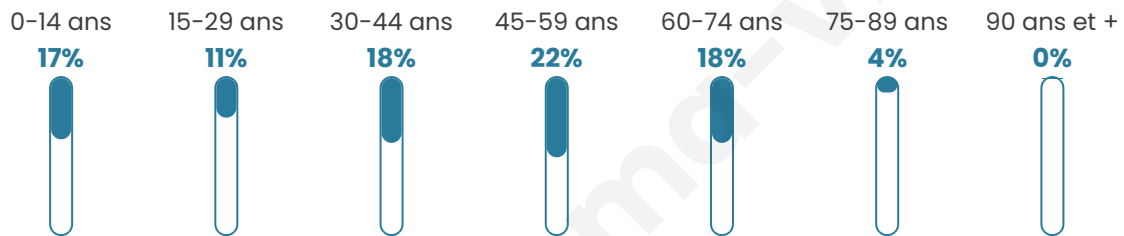

1 441

Age moyen

41 ans

Pop active

49.3%

Taux chômage

3.4%

Pop densité

76 h/km²

Revenu moyen

26 680 €/an

Evolution du nombre d'habitants

Sources : Institut national de la statistique et des études économiques (insee) selon Les dernières parutions officielles de 2024 portant sur les années 2020, 2021 et 2022.

Tranche d'âge

Activité professionnelle

Niveau de diplôme

Composition des ménages

Profils électoraux

Premier tour

	Emmanuel MACRON	33.64 %
	Marine LE PEN	28.26 %
	Jean-Luc MÉLENCHON	12.47 %
	Éric ZEMMOUR	5.49 %
	Yannick JADOT	5.26 %
	Valérie PÉCRESE	4.35 %
	Nicolas DUPONT-AIGNAN	3.09 %
	Jean LASSALLE	2.63 %
	Fabien ROUSSEL	2.40 %
	Anne HIDALGO	1.60 %
	Philippe POUTOU	0.57 %
	Nathalie ARTHAUD	0.23 %