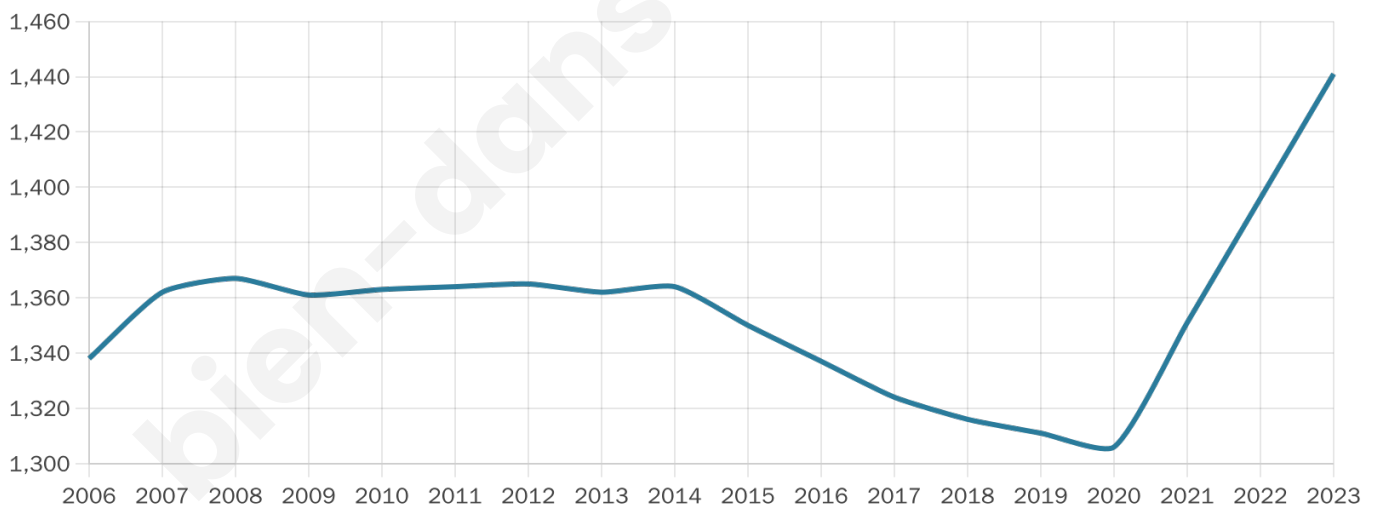

Version web

Ville de Rebréchien

Présenté par

BIEN dans
ma **VILLE** 

Sommaire

Situation géographique	3
Statistiques sur la population	4
Evolution du nombre d'habitants	4
Tranche d'âge	5
0-14 ans	5
15-29 ans	5
30-44 ans	5
45-59 ans	5
60-74 ans	5
75-89 ans	5
90 ans et +	5
Activité professionnelle	5
Agriculteurs	5
Artisans, Commerçants	5
Cadres et sup.	5
Professions intermédiaires	5
Employé	5
Ouvrier	5
Retraité	5
Autres	5
Niveau de diplôme	6
Sans diplôme ou CEP	6
Brevet, BEPC, DNB	6
CAP-BEP ou équivalent	6
BAC ou équivalent	6
BAC+2	6
BAC+3 ou +4	6
BAC+5 ou plus	6
Composition des ménages	6
Couple sans enfant	6
Couple avec enfant(s)	6
Famille monoparentale	6
Colocation / Autre	6
Personnes seules	6
Profil électoraux	7
Premier tour	7
Sécurité	8
Evolution du nombre d'infractions	8
Pour comparer	9
Services à la population	10
Commerce	10
Éducation	10
Villes autour de Rebréchien	11
Avis sur la ville de Rebréchien	12
Moyenne par critère	12
Villes autour de Rebréchien	12
Répartition des avis par note	12
Répartition des avis par note	12

1 441

Age moyen

41 ans

Pop active

49.3%

Taux chômage

3.4%

Pop densité

76 h/km²

Revenu moyen

26 680 €/an

Evolution du nombre d'habitants

Sources : Institut national de la statistique et des études économiques (insee) selon Les dernières parutions officielles de 2024 portant sur les années 2020, 2021 et 2022.