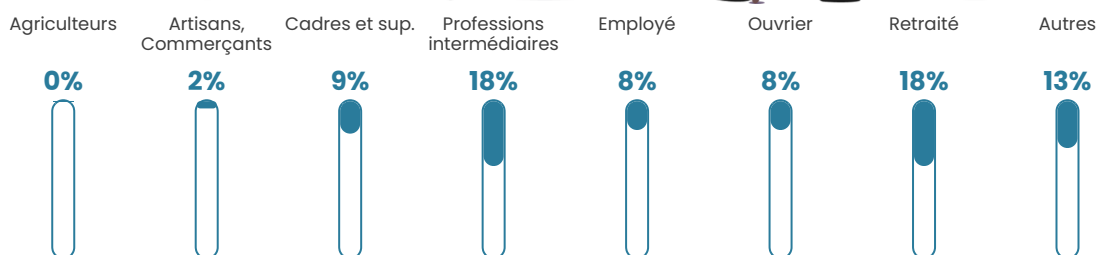

76 h/km²

Revenu moyen

26 680 €/an

Evolution du nombre d'habitants

Sources : Institut national de la statistique et des études économiques (insee) selon Les dernières parutions officielles de 2024 portant sur les années 2020, 2021 et 2022.

Tranche d'âge

Activité professionnelle

Niveau de diplôme

Composition des ménages

Profils électoraux

Premier tour

	Emmanuel MACRON	33.64 %
	Marine LE PEN	28.26 %
	Jean-Luc MÉLENCHON	12.47 %
	Éric ZEMMOUR	5.49 %
	Yannick JADOT	5.26 %
	Valérie PÉCRESE	4.35 %
	Nicolas DUPONT-AIGNAN	3.09 %
	Jean LASSALLE	2.63 %
	Fabien ROUSSEL	2.40 %
	Anne HIDALGO	1.60 %
	Philippe POUTOU	0.57 %
	Nathalie ARTHAUD	0.23 %