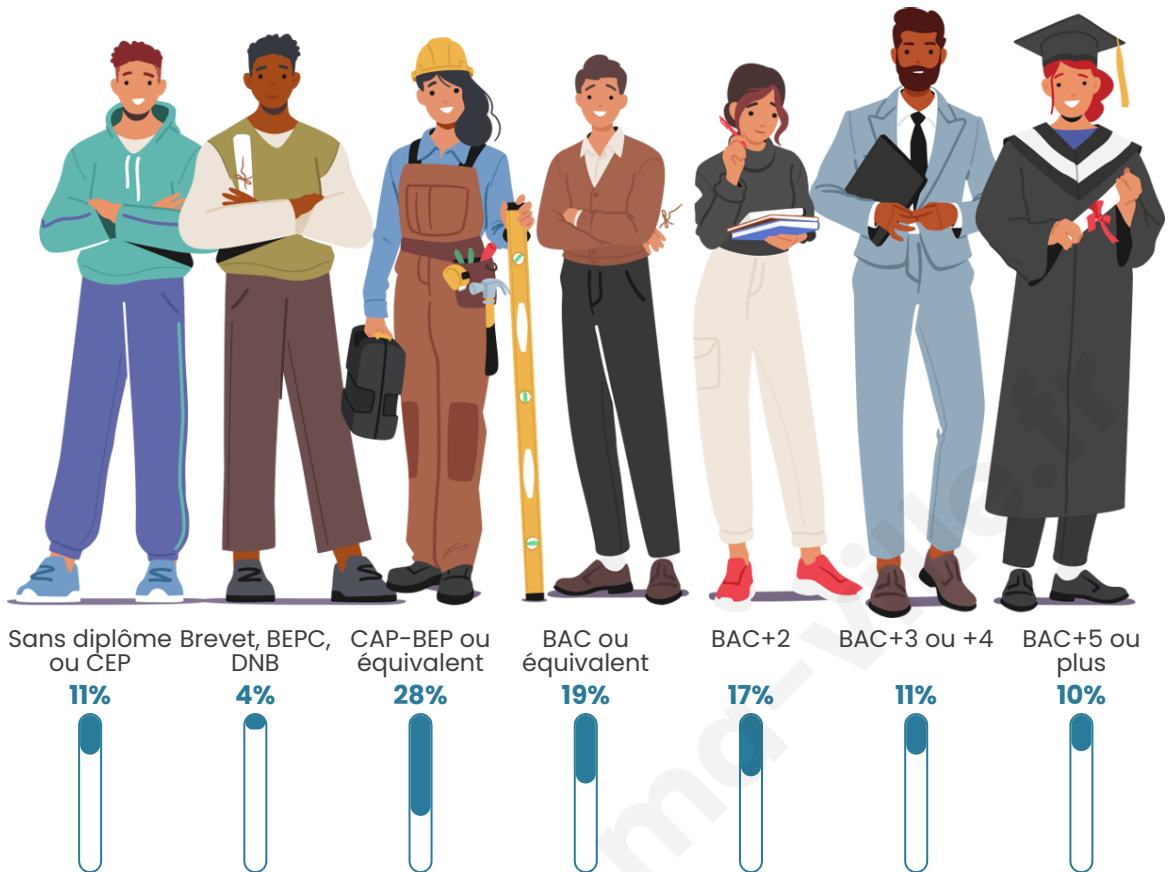

1 441

Age moyen

41 ans

Pop active

49.3%

Taux chômage

3.4%

Pop densité

Tranche d'âge

Activité professionnelle

Niveau de diplôme

Composition des ménages

Profils électoraux

Premier tour

	Emmanuel MACRON	33.64 %
	Marine LE PEN	28.26 %
	Jean-Luc MÉLENCHON	12.47 %
	Éric ZEMMOUR	5.49 %
	Yannick JADOT	5.26 %
	Valérie PÉCRESE	4.35 %
	Nicolas DUPONT-AIGNAN	3.09 %
	Jean LASSALLE	2.63 %
	Fabien ROUSSEL	2.40 %
	Anne HIDALGO	1.60 %
	Philippe POUTOU	0.57 %
	Nathalie ARTHAUD	0.23 %