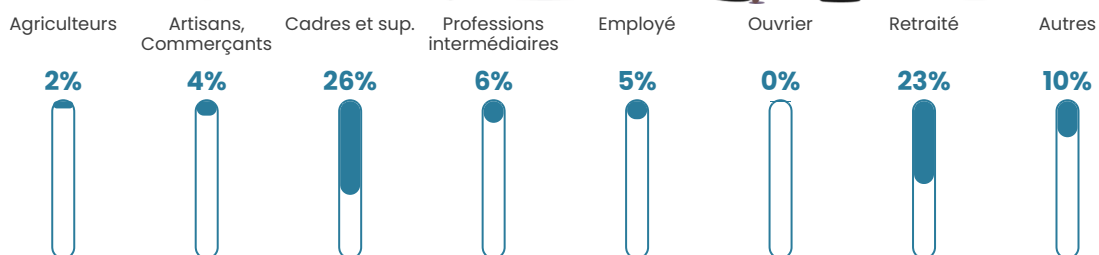

Revenu moyen

34 020 €/an

Evolution du nombre d'habitants

Sources : Institut national de la statistique et des études économiques (insee) selon Les dernières parutions officielles de 2024 portant sur les années 2020, 2021 et 2022.

Tranche d'âge

Activité professionnelle

Niveau de diplôme

Composition des ménages

Profils électoraux

Premier tour

	Emmanuel MACRON	34.46 %
	Jean-Luc MÉLENCHON	21.75 %
	Marine LE PEN	13.28 %
	Yannick JADOT	9.89 %
	Éric ZEMMOUR	7.63 %
	Valérie PÉCRESE	4.80 %
	Jean LASSALLE	3.67 %
	Anne HIDALGO	2.26 %
	Nicolas DUPONT-AIGNAN	1.13 %
	Fabien ROUSSEL	0.85 %
	Philippe POUTOU	0.28 %
	Nathalie ARTHAUD	0.00 %