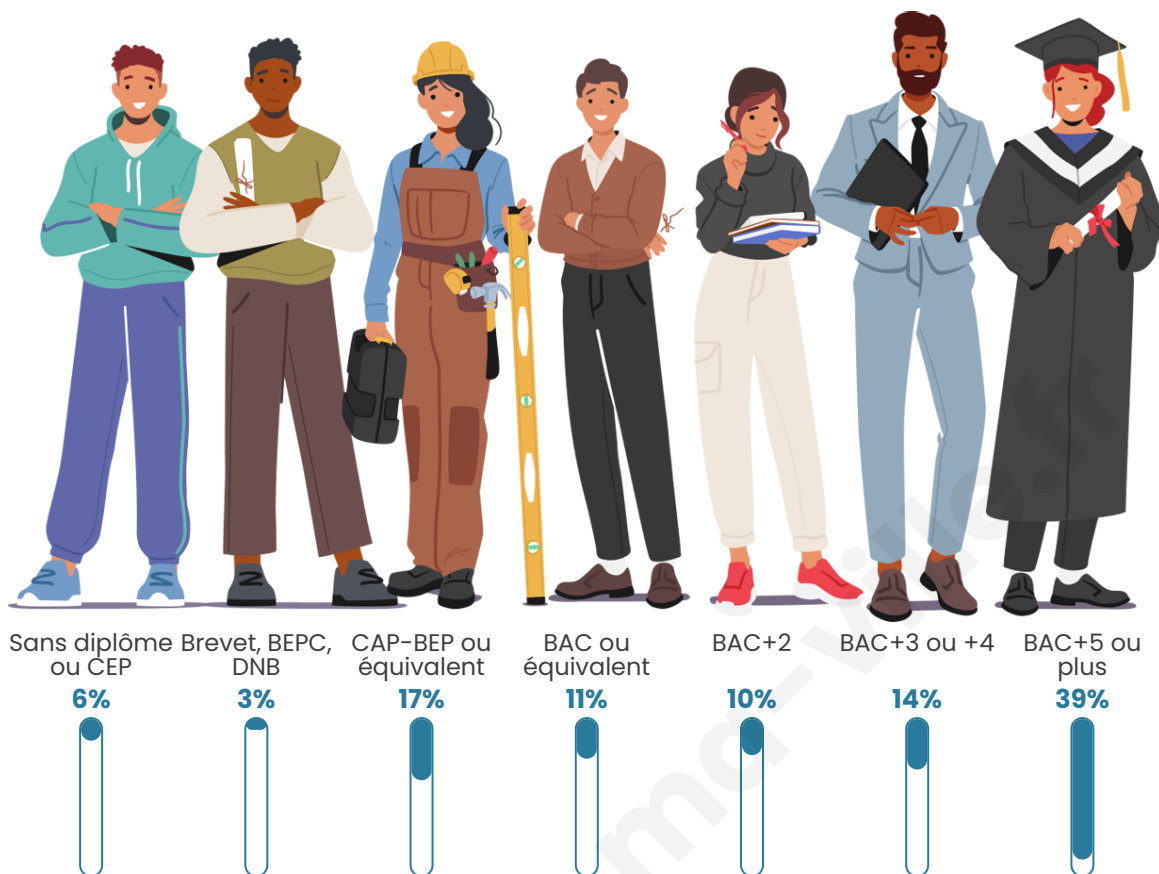

Age moyen

45 ans

Pop active

45.7%

Taux chômage

5%

Pop densité

101 h/km²

Tranche d'âge

Activité professionnelle

Niveau de diplôme

Composition des ménages

Profils électoraux

Premier tour

	Emmanuel MACRON	34.46 %
	Jean-Luc MÉLENCHON	21.75 %
	Marine LE PEN	13.28 %
	Yannick JADOT	9.89 %
	Éric ZEMMOUR	7.63 %
	Valérie PÉCRESE	4.80 %
	Jean LASSALLE	3.67 %
	Anne HIDALGO	2.26 %
	Nicolas DUPONT-AIGNAN	1.13 %
	Fabien ROUSSEL	0.85 %
	Philippe POUTOU	0.28 %
	Nathalie ARTHAUD	0.00 %