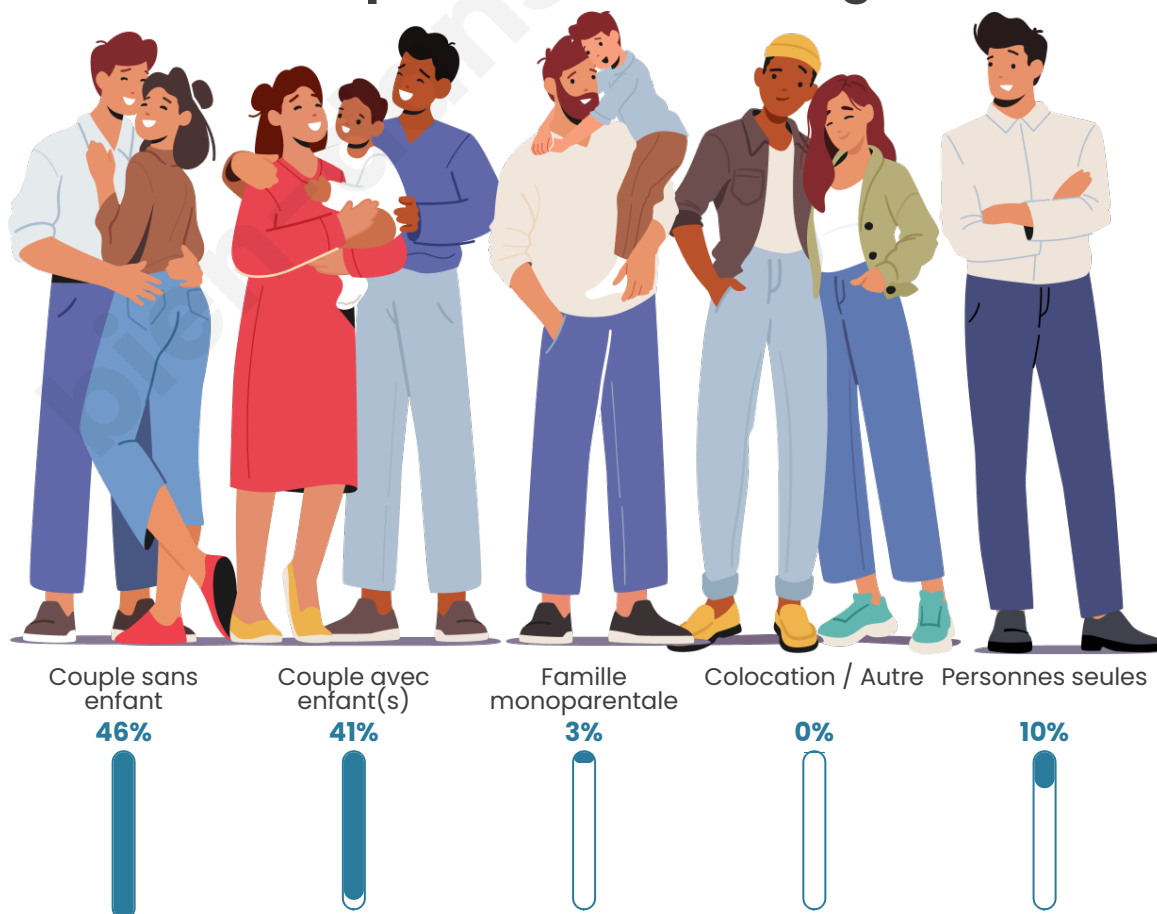

Tranche d'âge

Activité professionnelle

Niveau de diplôme

Composition des ménages

Profils électoraux

Premier tour

	Emmanuel MACRON	34.46 %
	Jean-Luc MÉLENCHON	21.75 %
	Marine LE PEN	13.28 %
	Yannick JADOT	9.89 %
	Éric ZEMMOUR	7.63 %
	Valérie PÉCRESE	4.80 %
	Jean LASSALLE	3.67 %
	Anne HIDALGO	2.26 %
	Nicolas DUPONT-AIGNAN	1.13 %
	Fabien ROUSSEL	0.85 %
	Philippe POUTOU	0.28 %
	Nathalie ARTHAUD	0.00 %