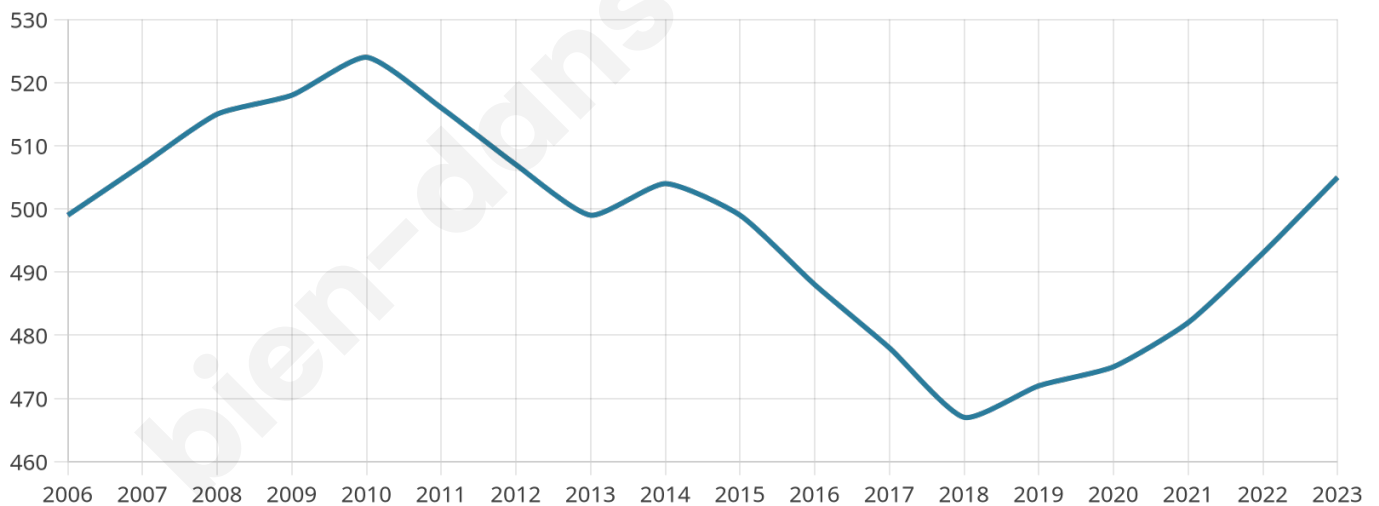

Version web

Ville de Rebigue

Présenté par

BIEN dans
ma **VILLE** 

Sommaire

Situation géographique	3
Statistiques sur la population	4
Evolution du nombre d'habitants	4
Tranche d'âge	5
0-14 ans	5
15-29 ans	5
30-44 ans	5
45-59 ans	5
60-74 ans	5
75-89 ans	5
90 ans et +	5
Activité professionnelle	5
Agriculteurs	5
Artisans, Commerçants	5
Cadres et sup.	5
Professions intermédiaires	5
Employé	5
Ouvrier	5
Retraité	5
Autres	5
Niveau de diplôme	6
Sans diplôme ou CEP	6
Brevet, BEPC, DNB	6
CAP-BEP ou équivalent	6
BAC ou équivalent	6
BAC+2	6
BAC+3 ou +4	6
BAC+5 ou plus	6
Composition des ménages	6
Couple sans enfant	6
Couple avec enfant(s)	6
Famille monoparentale	6
Colocation / Autre	6
Personnes seules	6
Profils électoraux	7
Premier tour	7
Sécurité	8
Evolution du nombre d'infractions	8
Pour comparer	9
Services à la population	10
Commerce	10
Éducation	10
Villes autour de Rebigue	12

Age moyen

45 ans

Pop active

45.7%

Taux chômage

5%

Pop densité

101 h/km²

Revenu moyen

34 020 €/an

Evolution du nombre d'habitants

Sources : Institut national de la statistique et des études économiques (insee) selon Les dernières parutions officielles de 2024 portant sur les années 2020, 2021 et 2022.