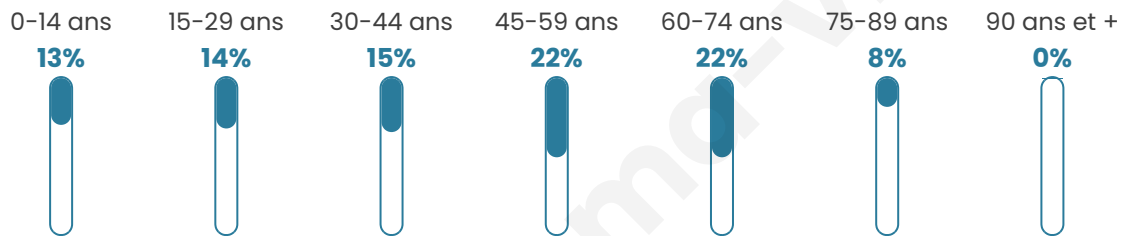

Age moyen

45 ans

Pop active

45.7%

Taux chômage

5%

Pop densité

101 h/km²

Revenu moyen

34 020 €/an

Evolution du nombre d'habitants

Sources : Institut national de la statistique et des études économiques (insee) selon Les dernières parutions officielles de 2024 portant sur les années 2020, 2021 et 2022.

Tranche d'âge

Activité professionnelle

Niveau de diplôme

Composition des ménages

Profils électoraux

Premier tour

	Emmanuel MACRON	34.46 %
	Jean-Luc MÉLENCHON	21.75 %
	Marine LE PEN	13.28 %
	Yannick JADOT	9.89 %
	Éric ZEMMOUR	7.63 %
	Valérie PÉCRESE	4.80 %
	Jean LASSALLE	3.67 %
	Anne HIDALGO	2.26 %
	Nicolas DUPONT-AIGNAN	1.13 %
	Fabien ROUSSEL	0.85 %
	Philippe POUTOU	0.28 %
	Nathalie ARTHAUD	0.00 %

421 inscrits

Participation : 85.99%
Votes blancs : 1.38%
Votes nuls : 0.83%

Second tour

	Emmanuel MACRON	73,63 %
	Marine LE PEN	26,37 %

421 inscrits

Participation : 82.66%
Votes blancs : 8.33%
Votes nuls : 2.3%