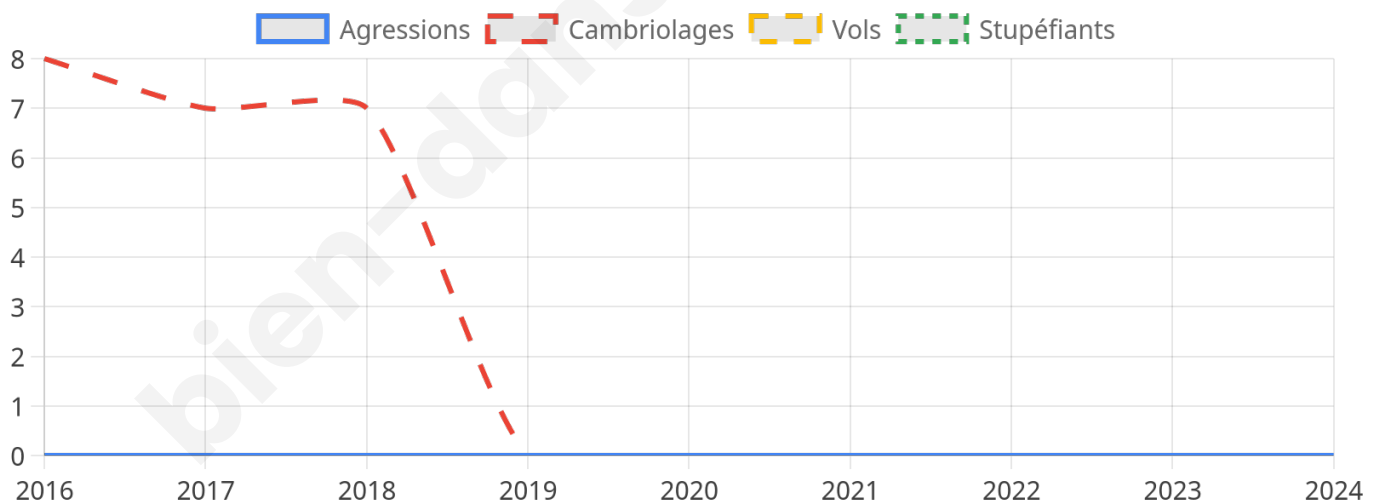

Sécurité

Agressions physiques / sexuelles

0

Cambriolages

0

Vols / dégradations

0

Stupéfiants

0

Evolution du nombre d'infractions