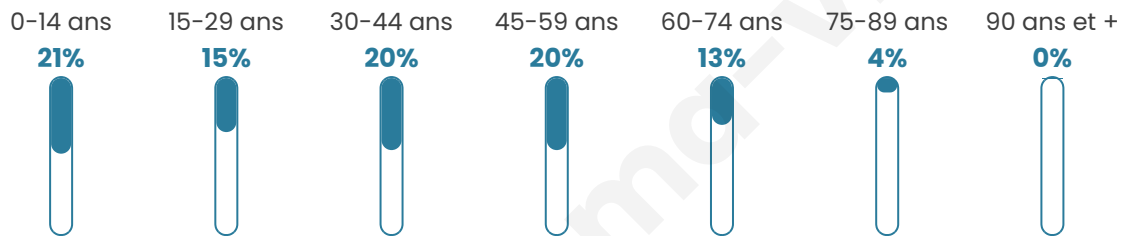

# Statistiques sur la population

Nombre d'habitants

**880**

Age moyen

**38 ans**

Pop active

**46.9%**

Taux chômage

**4.6%**

Pop densité

**80 h/km<sup>2</sup>**

Revenu moyen

**23 080 €/an**

## Evolution du nombre d'habitants

Sources : Institut national de la statistique et des études économiques (insee) selon Les dernières parutions officielles de 2024 portant sur les années 2020, 2021 et 2022.

## Tranche d'âge