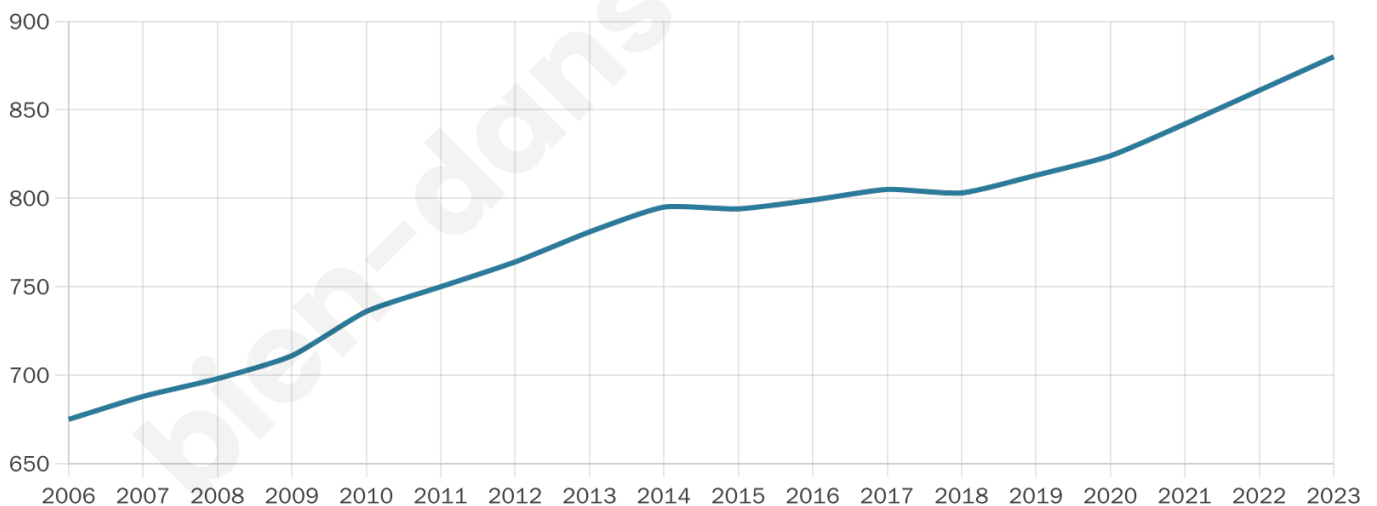

# Statistiques sur la population

Nombre d'habitants

**880**

Age moyen

**38 ans**

Pop active

**46.9%**

Taux chômage

**4.6%**

Pop densité

**80 h/km<sup>2</sup>**

Revenu moyen

**23 080 €/an**

## Evolution du nombre d'habitants

Sources : Institut national de la statistique et des études économiques (insee) selon Les dernières parutions officielles de 2024 portant sur les années 2020, 2021 et 2022.