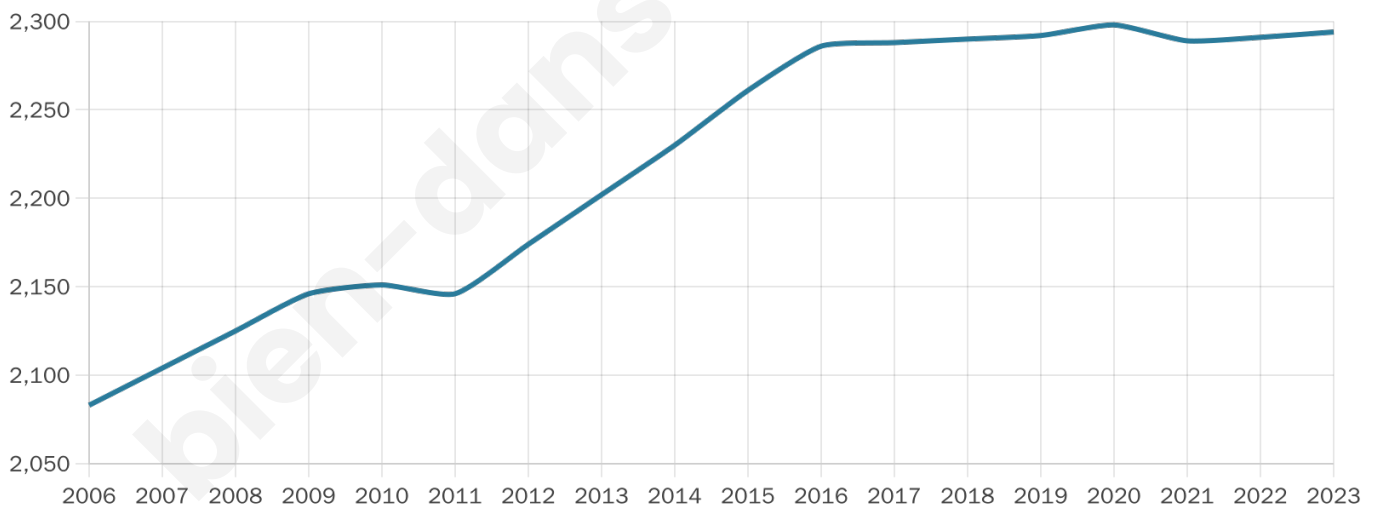

2 294

Age moyen

41 ans

Pop active

44.7%

Taux chômage

10%

Pop densité

209 h/km²

Revenu moyen

21 460 €/an

Evolution du nombre d'habitants

Sources : Institut national de la statistique et des études économiques (insee) selon Les dernières parutions officielles de 2024 portant sur les années 2020, 2021 et 2022.