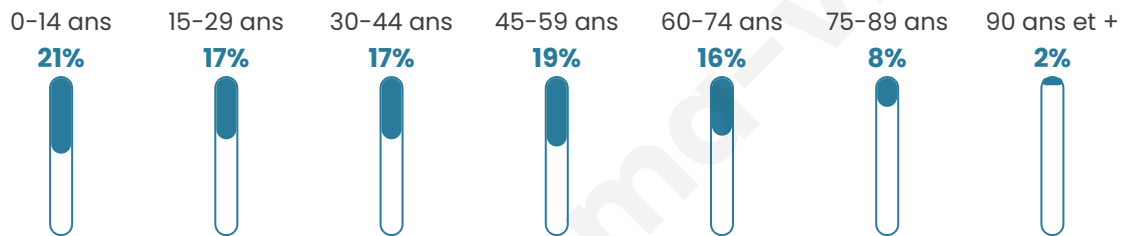

2 294

Age moyen

41 ans

Pop active

44.7%

Taux chômage

10%

Pop densité

209 h/km²

Revenu moyen

21 460 €/an

Evolution du nombre d'habitants

Sources : Institut national de la statistique et des études économiques (insee) selon Les dernières parutions officielles de 2024 portant sur les années 2020, 2021 et 2022.

Tranche d'âge

Activité professionnelle

Niveau de diplôme

Composition des ménages

Profils électoraux

Premier tour

	Marine LE PEN	37.99 %
	Emmanuel MACRON	19.96 %
	Jean-Luc MÉLENCHON	15.91 %
	Éric ZEMMOUR	8.97 %
	Valérie PÉCRESE	6.94 %
	Yannick JADOT	2.80 %
	Nicolas DUPONT-AIGNAN	2.22 %
	Jean LASSALLE	1.74 %
	Fabien ROUSSEL	1.54 %
	Anne HIDALGO	0.87 %
	Nathalie ARTHAUD	0.77 %
	Philippe POUTOU	0.29 %

1 454 inscrits

Participation : 72.9%

Votes blancs : 1.51%

Votes nuls : 0.66%

Second tour

	Emmanuel MACRON	38,84 %
	Marine LE PEN	61,16 %

1 456 inscrits

Participation : 71.77%