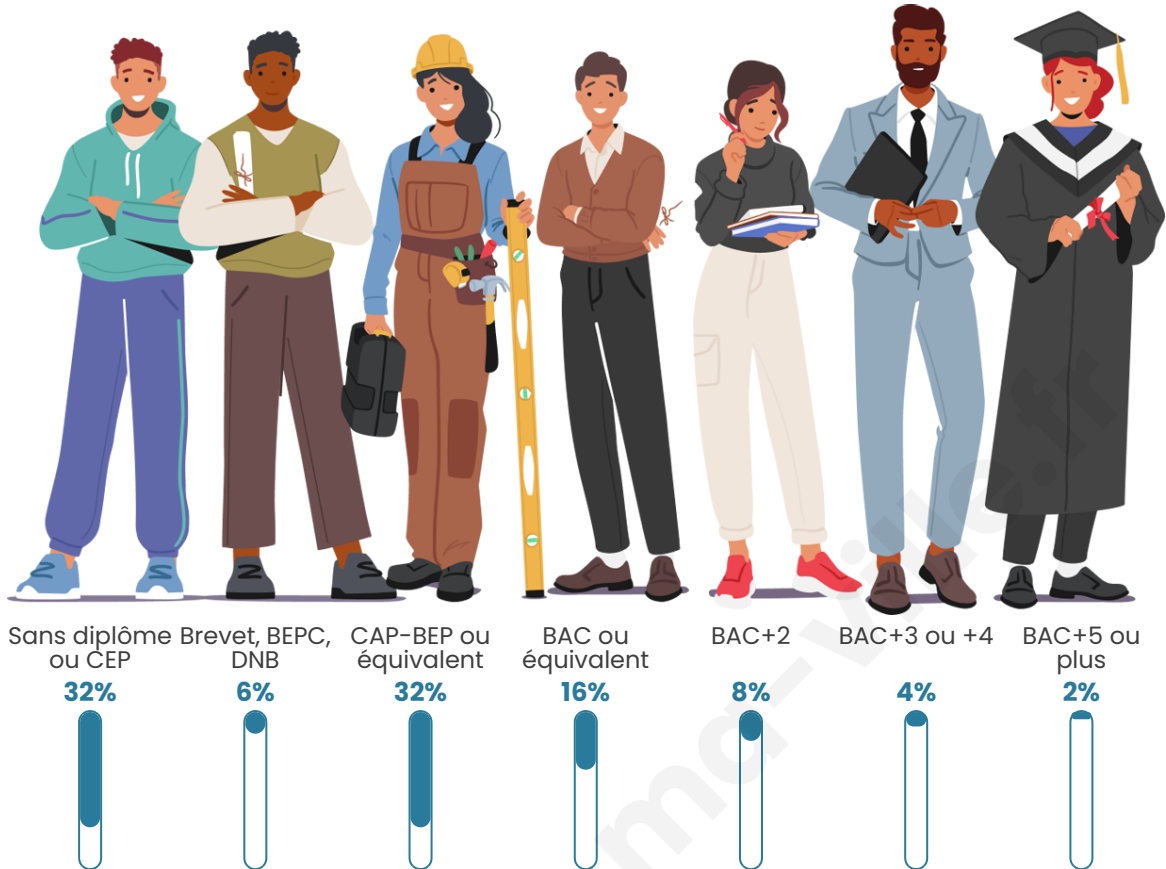

2 294

Age moyen

41 ans

Pop active

44.7%

Taux chômage

10%

Pop densité

Tranche d'âge

Activité professionnelle

Niveau de diplôme

Composition des ménages

Profils électoraux

Premier tour

	Marine LE PEN	37.99 %
	Emmanuel MACRON	19.96 %
	Jean-Luc MÉLENCHON	15.91 %
	Éric ZEMMOUR	8.97 %
	Valérie PÉCRESE	6.94 %
	Yannick JADOT	2.80 %
	Nicolas DUPONT-AIGNAN	2.22 %
	Jean LASSALLE	1.74 %
	Fabien ROUSSEL	1.54 %
	Anne HIDALGO	0.87 %
	Nathalie ARTHAUD	0.77 %
	Philippe POUTOU	0.29 %