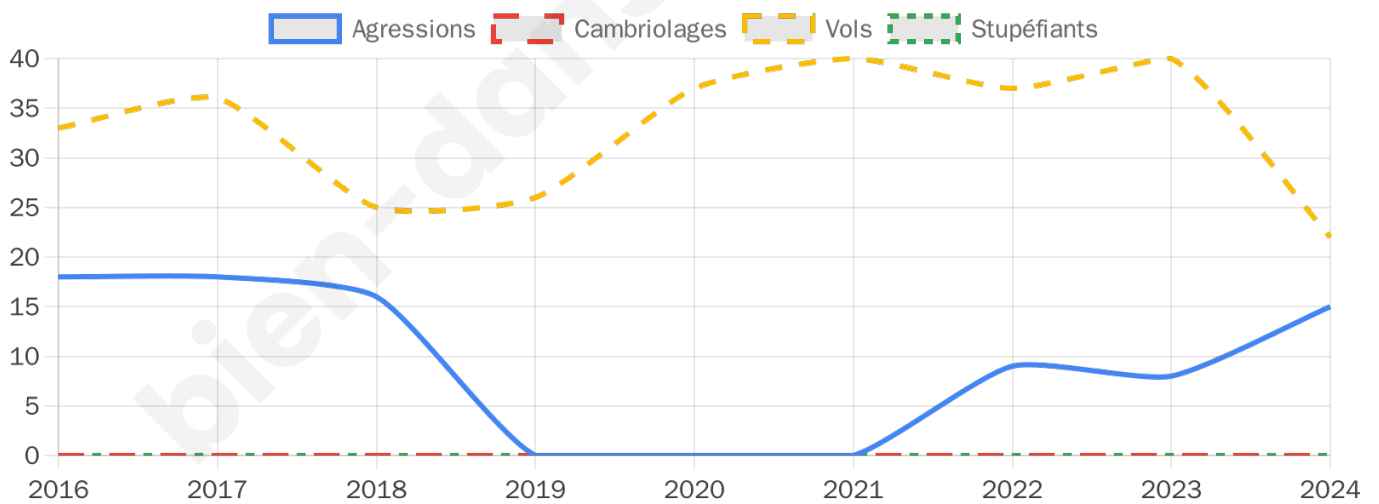

1 454 inscrits

Participation : 72.9%

Votes blancs : 1.51%

Votes nuls : 0.66%

Second tour

	Emmanuel MACRON	38,84 %
	Marine LE PEN	61,16 %

1 456 inscrits

Participation : 71.77%

Votes blancs : 5.17%

Votes nuls : 0.96%

Sécurité

Agressions physiques / sexuelles

15

Cambriolages

0

Vols / dégradations

22

Stupéfiants

0

Evolution du nombre d'infractions

Pour comparer

(en proportion du nombre d'habitants)

Sources : Bases statistiques communale, départementale et régionale de la délinquance enregistrée par la police et la gendarmerie nationales selon les dernières parutions officielles de 2025 portant sur l'année 2024 ([data.gouv](https://data.gouv.fr)).