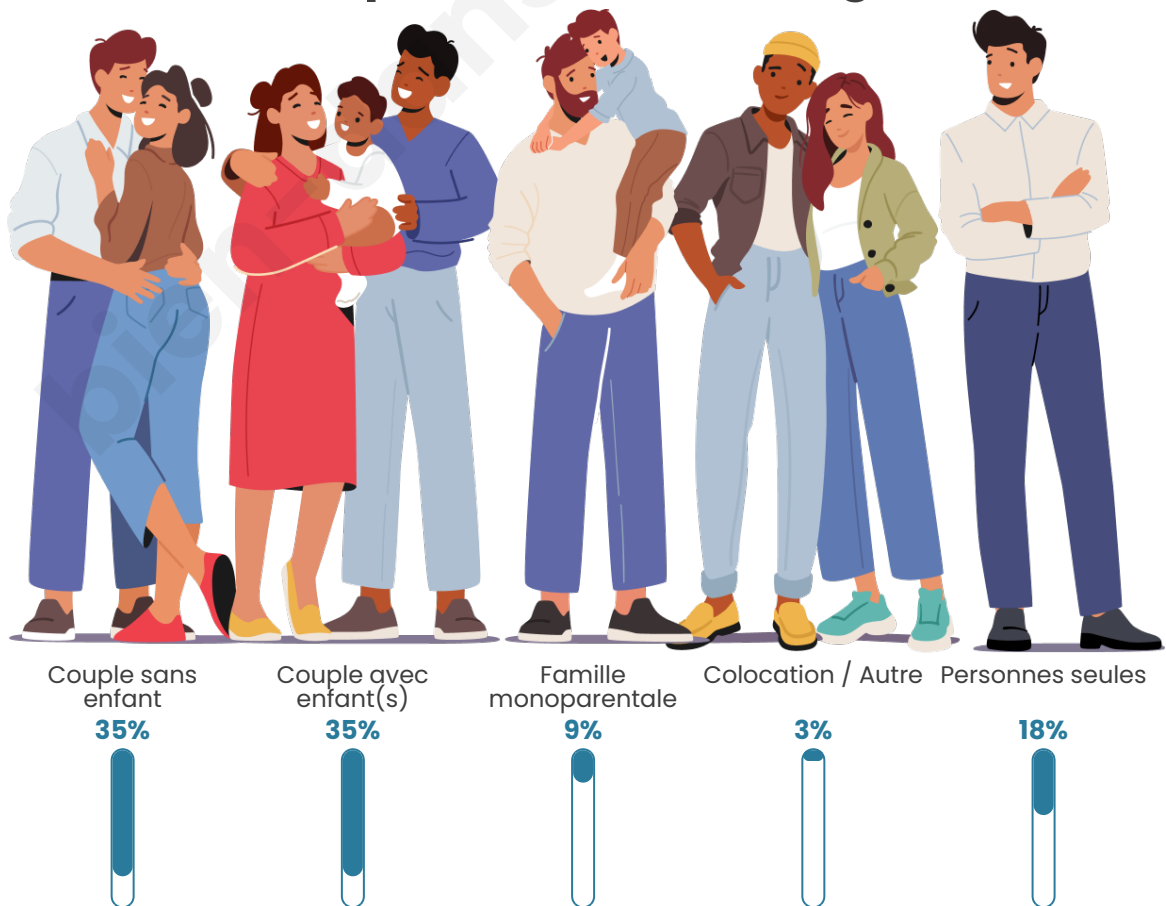

Tranche d'âge

Activité professionnelle

Niveau de diplôme

Composition des ménages

Profils électoraux

Premier tour

	Marine LE PEN	37.99 %
	Emmanuel MACRON	19.96 %
	Jean-Luc MÉLENCHON	15.91 %
	Éric ZEMMOUR	8.97 %
	Valérie PÉCRESE	6.94 %
	Yannick JADOT	2.80 %
	Nicolas DUPONT-AIGNAN	2.22 %
	Jean LASSALLE	1.74 %
	Fabien ROUSSEL	1.54 %
	Anne HIDALGO	0.87 %
	Nathalie ARTHAUD	0.77 %
	Philippe POUTOU	0.29 %