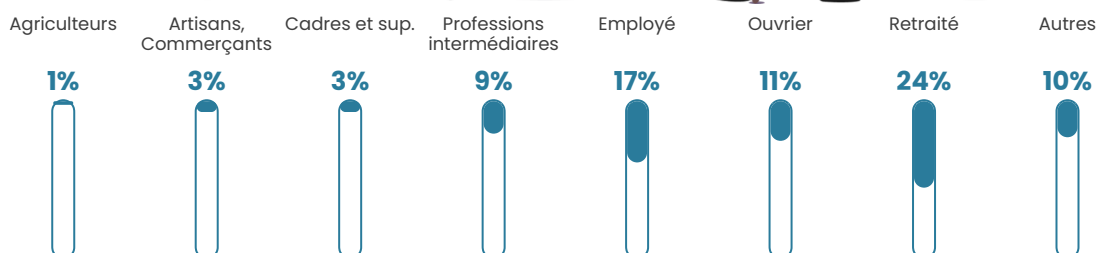

209 h/km²

Revenu moyen

21 460 €/an

Evolution du nombre d'habitants

Sources : Institut national de la statistique et des études économiques (insee) selon Les dernières parutions officielles de 2024 portant sur les années 2020, 2021 et 2022.

Tranche d'âge

Activité professionnelle

Niveau de diplôme

Composition des ménages

Profils électoraux

Premier tour

	Marine LE PEN	37.99 %
	Emmanuel MACRON	19.96 %
	Jean-Luc MÉLENCHON	15.91 %
	Éric ZEMMOUR	8.97 %
	Valérie PÉCRESE	6.94 %
	Yannick JADOT	2.80 %
	Nicolas DUPONT-AIGNAN	2.22 %
	Jean LASSALLE	1.74 %
	Fabien ROUSSEL	1.54 %
	Anne HIDALGO	0.87 %
	Nathalie ARTHAUD	0.77 %
	Philippe POUTOU	0.29 %