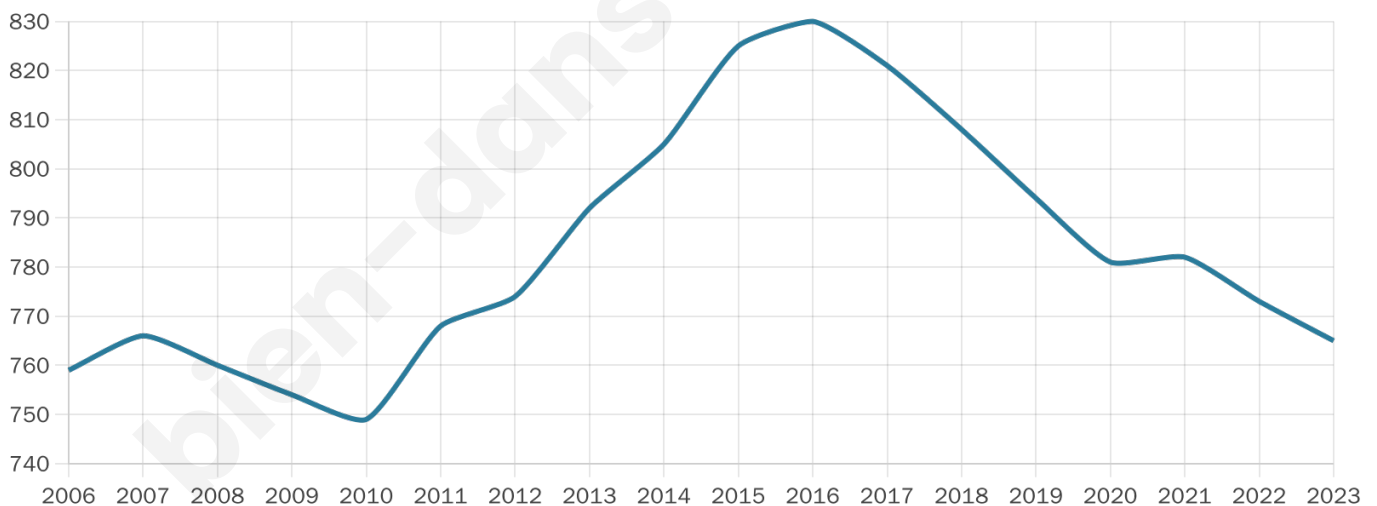

# Statistiques sur la population

Nombre d'habitants

**765**

Age moyen

**44 ans**

Pop active

**48.8%**

Taux chômage

**6.1%**

Pop densité

**38 h/km<sup>2</sup>**

Revenu moyen

**22 720 €/an**

## Evolution du nombre d'habitants

Sources : Institut national de la statistique et des études économiques (insee) selon Les dernières parutions officielles de 2024 portant sur les années 2020, 2021 et 2022.