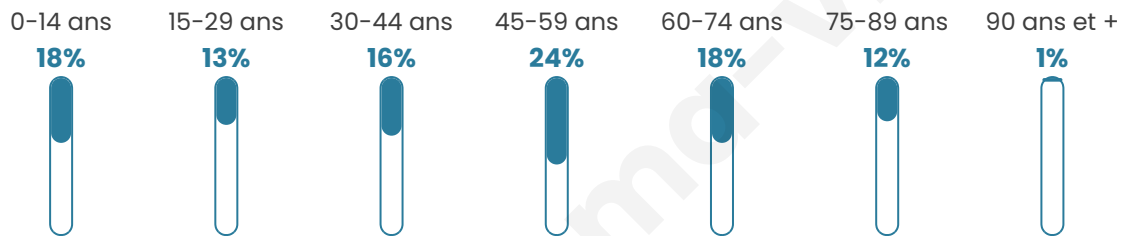

# Statistiques sur la population

Nombre d'habitants

**765**

Age moyen

**44 ans**

Pop active

**48.8%**

Taux chômage

**6.1%**

Pop densité

**38 h/km<sup>2</sup>**

Revenu moyen

**22 720 €/an**

## Evolution du nombre d'habitants

Sources : Institut national de la statistique et des études économiques (insee) selon Les dernières parutions officielles de 2024 portant sur les années 2020, 2021 et 2022.

## Tranche d'âge