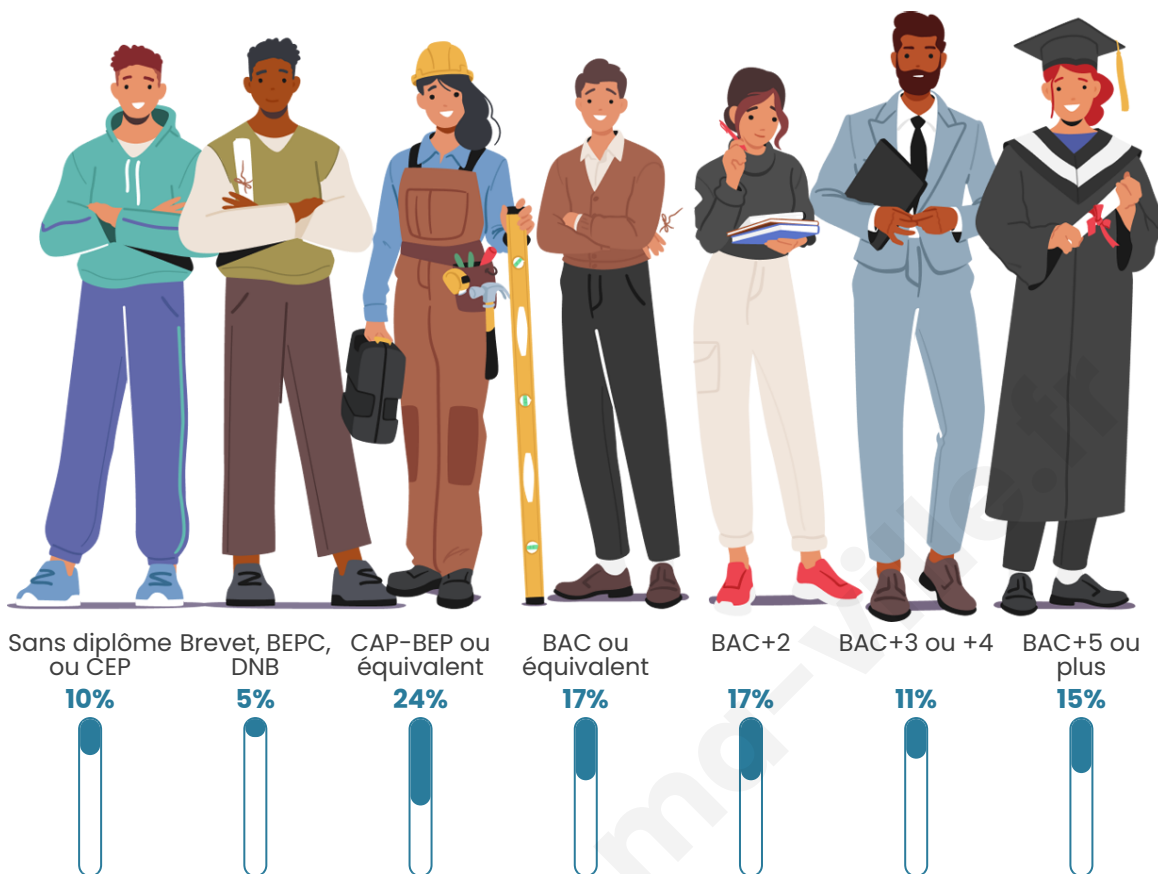

1 019

Age moyen

41 ans

Pop active

48.3%

Taux chômage

4.4%

Pop densité

Tranche d'âge

Activité professionnelle

Niveau de diplôme

Composition des ménages

Profils électoraux

Premier tour

	Emmanuel MACRON	32.15 %
	Marine LE PEN	19.08 %
	Jean-Luc MÉLENCHON	18.15 %
	Éric ZEMMOUR	9.08 %
	Yannick JADOT	5.54 %
	Jean LASSALLE	3.54 %
	Nicolas DUPONT- AIGNAN	3.23 %
	Valérie PÉCRESSÉ	2.92 %
	Anne HIDALGO	2.46 %
	Fabien ROUSSEL	2.00 %
	Nathalie ARTHAUD	0.92 %
	Philippe POUTOU	0.92 %