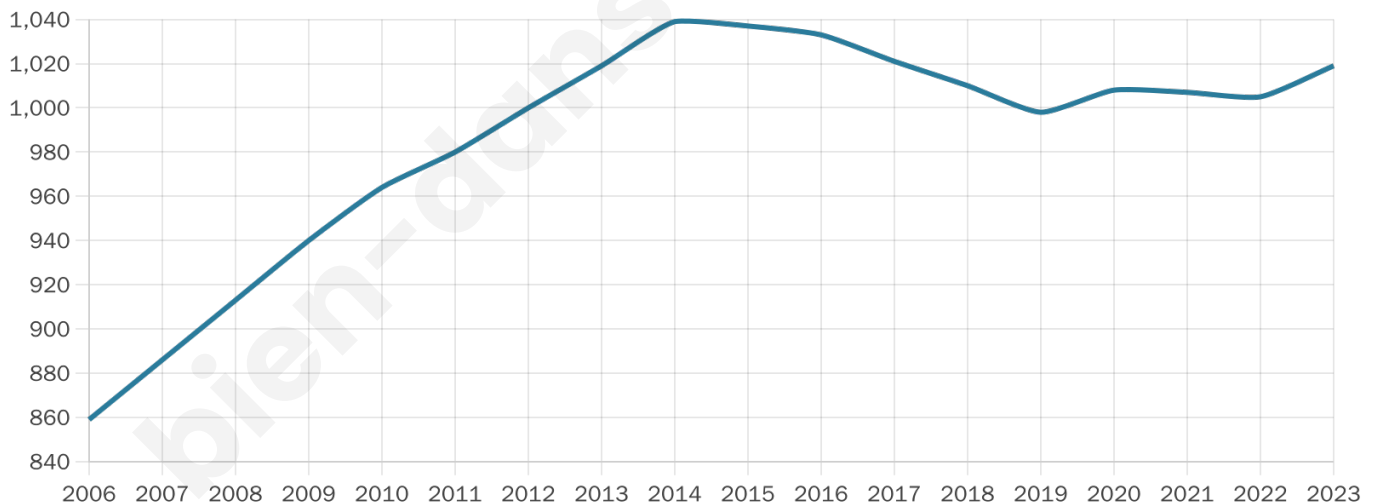

Version web

Ville de Réaumont

Présenté par

BIEN dans
ma **VILLE** 

Sommaire

Situation géographique	3
Statistiques sur la population	4
Evolution du nombre d'habitants	4
Tranche d'âge	5
0-14 ans	5
15-29 ans	5
30-44 ans	5
45-59 ans	5
60-74 ans	5
75-89 ans	5
90 ans et +	5
Activité professionnelle	5
Agriculteurs	5
Artisans, Commerçants	5
Cadres et sup.	5
Professions intermédiaires	5
Employé	5
Ouvrier	5
Retraité	5
Autres	5
Niveau de diplôme	6
Sans diplôme ou CEP	6
Brevet, BEPC, DNB	6
CAP-BEP ou équivalent	6
BAC ou équivalent	6
BAC+2	6
BAC+3 ou +4	6
BAC+5 ou plus	6
Composition des ménages	6
Couple sans enfant	6
Couple avec enfant(s)	6
Famille monoparentale	6
Colocation / Autre	6
Personnes seules	6
Profils électoraux	7
Premier tour	7
Sécurité	8
Evolution du nombre d'infractions	8
Pour comparer	9
Services à la population	10
Commerce	10
Éducation	10
Villes autour de Réaumont	12

1 019

Age moyen

41 ans

Pop active

48.3%

Taux chômage

4.4%

Pop densité

204 h/km²

Revenu moyen

28 880 €/an

Evolution du nombre d'habitants

Sources : Institut national de la statistique et des études économiques (insee) selon Les dernières parutions officielles de 2024 portant sur les années 2020, 2021 et 2022.