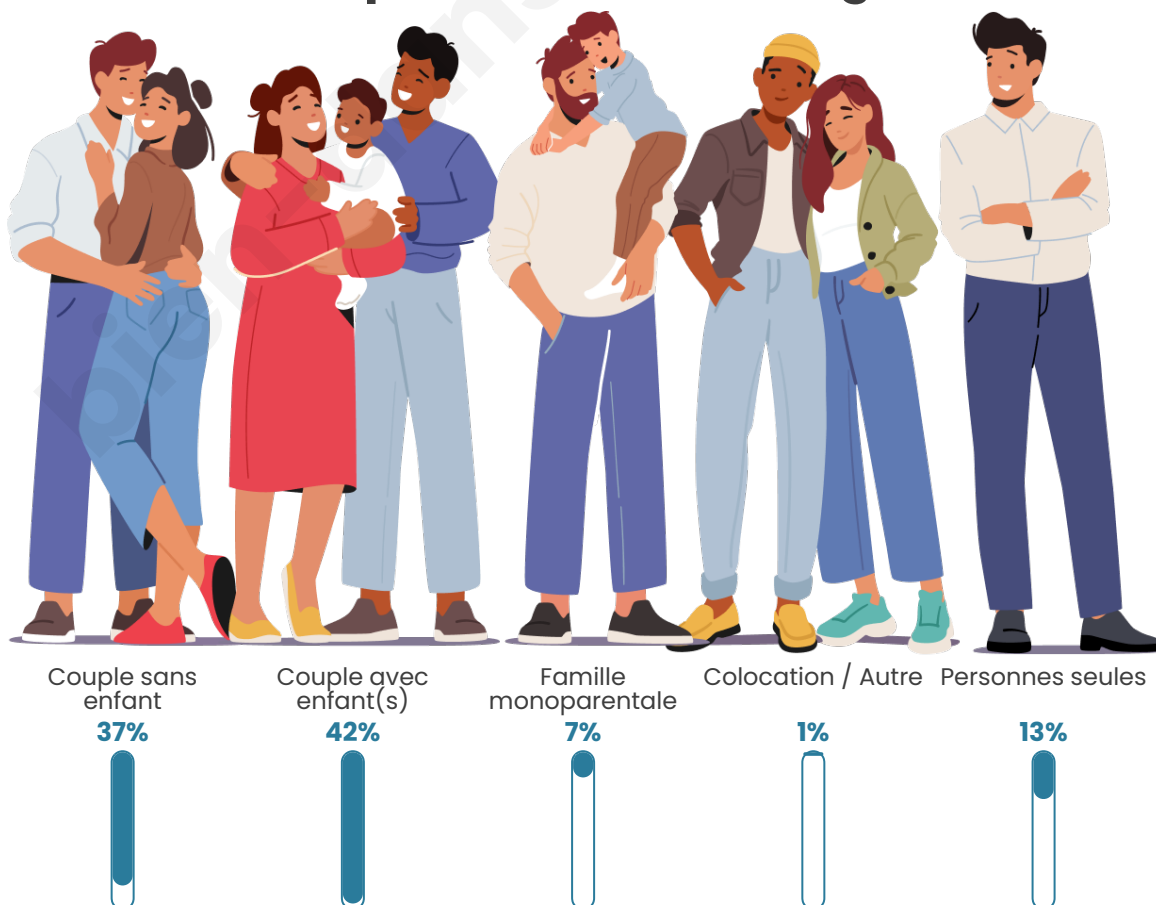

Tranche d'âge

Activité professionnelle

Niveau de diplôme

Composition des ménages

Profils électoraux

Premier tour

	Emmanuel MACRON	32.15 %
	Marine LE PEN	19.08 %
	Jean-Luc MÉLENCHON	18.15 %
	Éric ZEMMOUR	9.08 %
	Yannick JADOT	5.54 %
	Jean LASSALLE	3.54 %
	Nicolas DUPONT- AIGNAN	3.23 %
	Valérie PÉCRESSÉ	2.92 %
	Anne HIDALGO	2.46 %
	Fabien ROUSSEL	2.00 %
	Nathalie ARTHAUD	0.92 %
	Philippe POUTOU	0.92 %