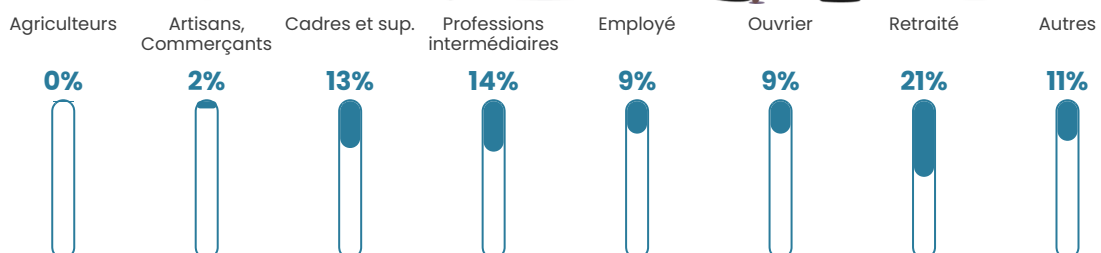

204 h/km²

Revenu moyen

28 880 €/an

Evolution du nombre d'habitants

Sources : Institut national de la statistique et des études économiques (insee) selon Les dernières parutions officielles de 2024 portant sur les années 2020, 2021 et 2022.

Tranche d'âge

Activité professionnelle

Niveau de diplôme

Composition des ménages

Profils électoraux

Premier tour

	Emmanuel MACRON	32.15 %
	Marine LE PEN	19.08 %
	Jean-Luc MÉLENCHON	18.15 %
	Éric ZEMMOUR	9.08 %
	Yannick JADOT	5.54 %
	Jean LASSALLE	3.54 %
	Nicolas DUPONT- AIGNAN	3.23 %
	Valérie PÉCRESSÉ	2.92 %
	Anne HIDALGO	2.46 %
	Fabien ROUSSEL	2.00 %
	Nathalie ARTHAUD	0.92 %
	Philippe POUTOU	0.92 %