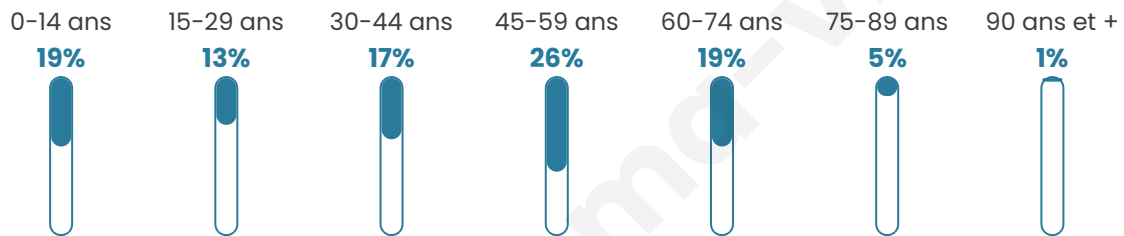

1 019

Age moyen

41 ans

Pop active

48.3%

Taux chômage

4.4%

Pop densité

204 h/km²

Revenu moyen

28 880 €/an

Evolution du nombre d'habitants

Sources : Institut national de la statistique et des études économiques (insee) selon Les dernières parutions officielles de 2024 portant sur les années 2020, 2021 et 2022.

Tranche d'âge

Activité professionnelle

Niveau de diplôme

Composition des ménages

Profils électoraux

Premier tour

	Emmanuel MACRON	32.15 %
	Marine LE PEN	19.08 %
	Jean-Luc MÉLENCHON	18.15 %
	Éric ZEMMOUR	9.08 %
	Yannick JADOT	5.54 %
	Jean LASSALLE	3.54 %
	Nicolas DUPONT- AIGNAN	3.23 %
	Valérie PÉCRESSÉ	2.92 %
	Anne HIDALGO	2.46 %
	Fabien ROUSSEL	2.00 %
	Nathalie ARTHAUD	0.92 %
	Philippe POUTOU	0.92 %

789 inscrits

Participation : 84.41%
Votes blancs : 1.65%
Votes nuls : 0.75%

Second tour

	Emmanuel MACRON	63,41 %
	Marine LE PEN	36,59 %

790 inscrits

Participation : 81.39%
Votes blancs : 6.53%
Votes nuls : 1.24%