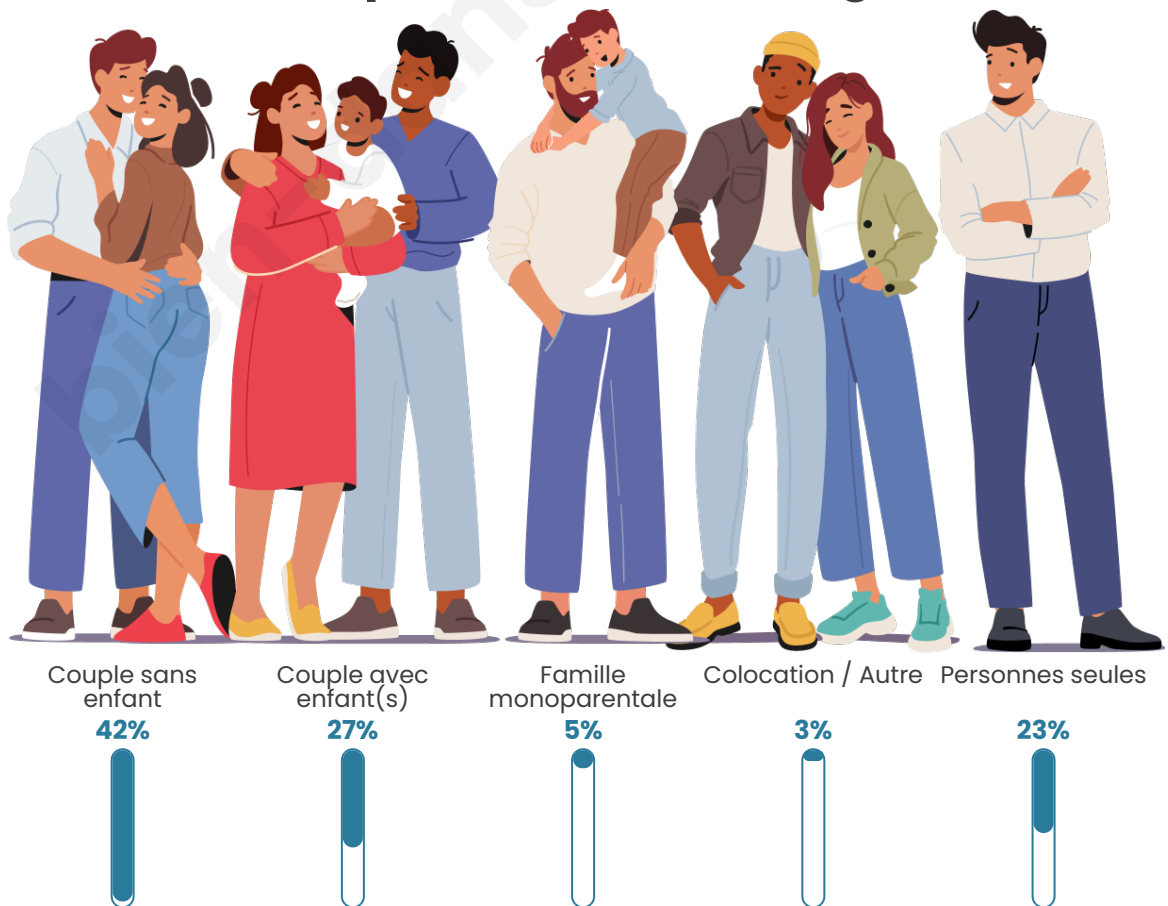

Tranche d'âge

Activité professionnelle

Niveau de diplôme

Composition des ménages

Profils électoraux

Premier tour

	Marine LE PEN	26.14 %
	Emmanuel MACRON	24.42 %
	Jean-Luc MÉLENCHON	17.21 %
	Jean LASSALLE	7.72 %
	Éric ZEMMOUR	7.49 %
	Valérie PÉCRESSE	4.88 %
	Yannick JADOT	3.16 %
	Anne HIDALGO	2.93 %
	Fabien ROUSSEL	2.14 %
	Nicolas DUPONT-AIGNAN	2.00 %
	Philippe POUTOU	1.26 %
	Nathalie ARTHAUD	0.65 %