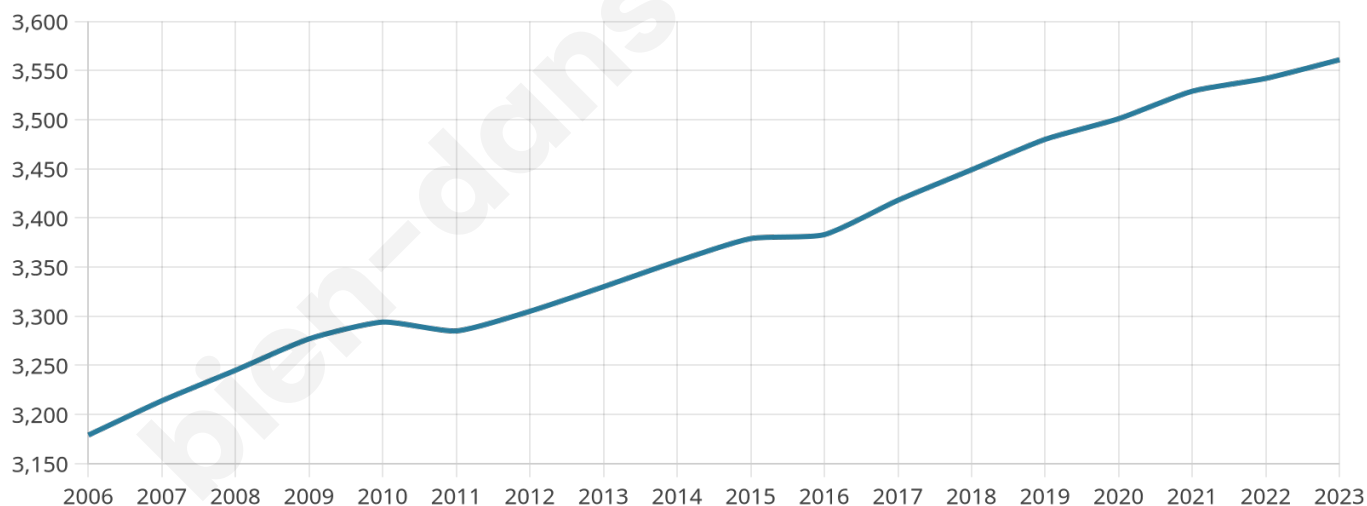

45 ans

Pop active

43.5%

Taux chômage

9.4%

Pop densité

254 h/km²

Revenu moyen

21 240 €/an

Evolution du nombre d'habitants

Sources : Institut national de la statistique et des études économiques (insee) selon Les dernières parutions officielles de 2024 portant sur les années 2020, 2021 et 2022.