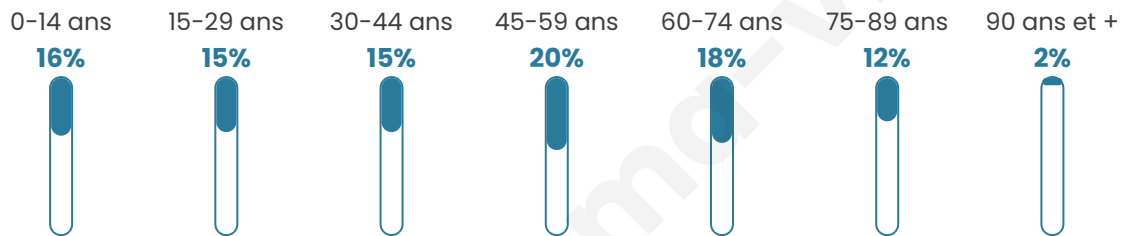

Version web

Ville de Réalmont

Présenté par

BIEN dans
ma **VILLE** 

Sommaire

Situation géographique	3
Statistiques sur la population	4
Evolution du nombre d'habitants	4
Tranche d'âge	5
0-14 ans	5
15-29 ans	5
30-44 ans	5
45-59 ans	5
60-74 ans	5
75-89 ans	5
90 ans et +	5
Activité professionnelle	5
Agriculteurs	5
Artisans, Commerçants	5
Cadres et sup.	5
Professions intermédiaires	5
Employé	5
Ouvrier	5
Retraité	5
Autres	5
Niveau de diplôme	6
Sans diplôme ou CEP	6
Brevet, BEPC, DNB	6
CAP-BEP ou équivalent	6
BAC ou équivalent	6
BAC+2	6
BAC+3 ou +4	6
BAC+5 ou plus	6
Composition des ménages	6
Couple sans enfant	6
Couple avec enfant(s)	6
Famille monoparentale	6
Colocation / Autre	6
Personnes seules	6
Profil électoraux	7
Premier tour	7
Sécurité	8
Evolution du nombre d'infractions	8
Pour comparer	9
Services à la population	10
Commerce	10
Éducation	10
Villes autour de Réalmont	11
Avis sur la ville de Réalmont	12
Moyenne par critère	12
Villes autour de Réalmont	12
Répartition des avis par note	12
Répartition des avis par note	12

45 ans

Pop active

43.5%

Taux chômage

9.4%

Pop densité

254 h/km²

Revenu moyen

21 240 €/an

Evolution du nombre d'habitants

Sources : Institut national de la statistique et des études économiques (insee) selon Les dernières parutions officielles de 2024 portant sur les années 2020, 2021 et 2022.

Tranche d'âge

Activité professionnelle

Niveau de diplôme

Composition des ménages

Profils électoraux

Premier tour

	Marine LE PEN	26.14 %
	Emmanuel MACRON	24.42 %
	Jean-Luc MÉLENCHON	17.21 %
	Jean LASSALLE	7.72 %
	Éric ZEMMOUR	7.49 %
	Valérie PÉCRESSE	4.88 %
	Yannick JADOT	3.16 %
	Anne HIDALGO	2.93 %
	Fabien ROUSSEL	2.14 %
	Nicolas DUPONT-AIGNAN	2.00 %
	Philippe POUTOU	1.26 %
	Nathalie ARTHAUD	0.65 %