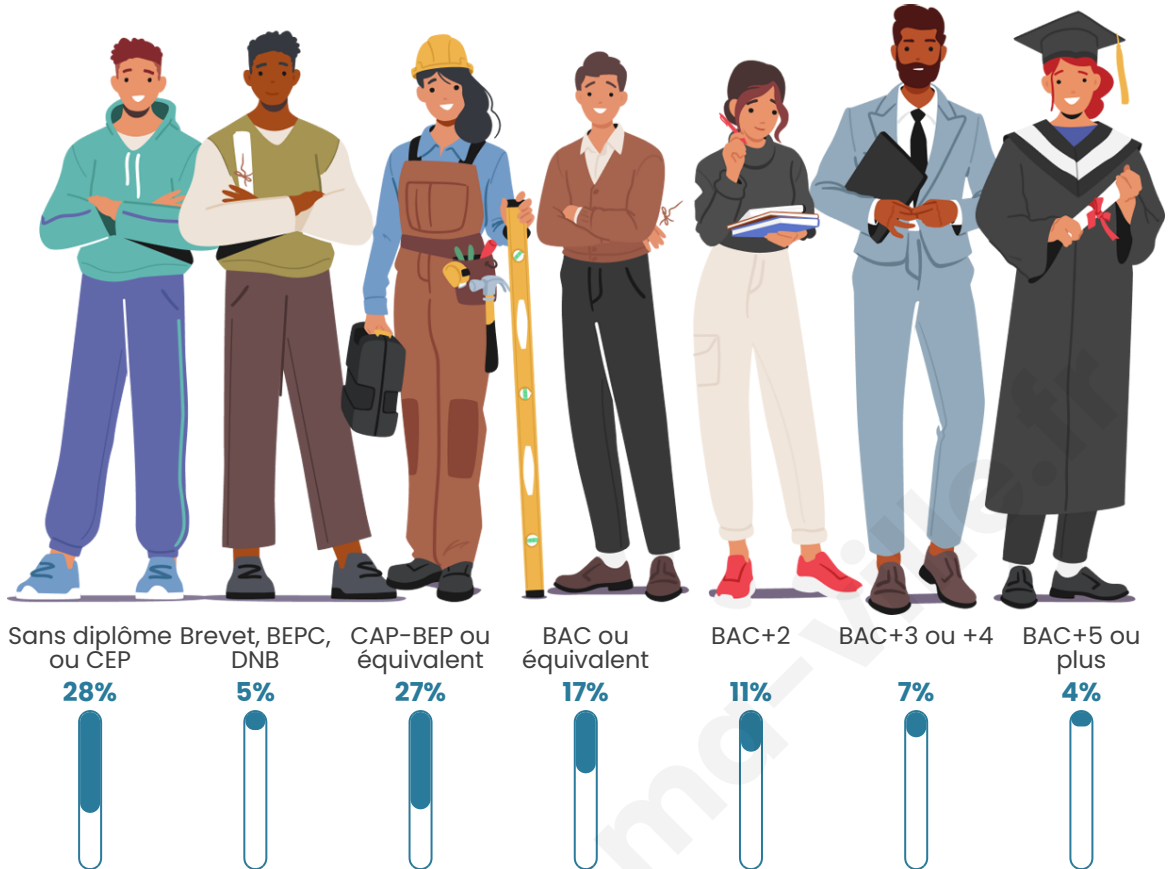

Tranche d'âge

Activité professionnelle

Niveau de diplôme

Composition des ménages

Profils électoraux

Premier tour

	Marine LE PEN	26.14 %
	Emmanuel MACRON	24.42 %
	Jean-Luc MÉLENCHON	17.21 %
	Jean LASSALLE	7.72 %
	Éric ZEMMOUR	7.49 %
	Valérie PÉCRESSE	4.88 %
	Yannick JADOT	3.16 %
	Anne HIDALGO	2.93 %
	Fabien ROUSSEL	2.14 %
	Nicolas DUPONT-AIGNAN	2.00 %
	Philippe POUTOU	1.26 %
	Nathalie ARTHAUD	0.65 %