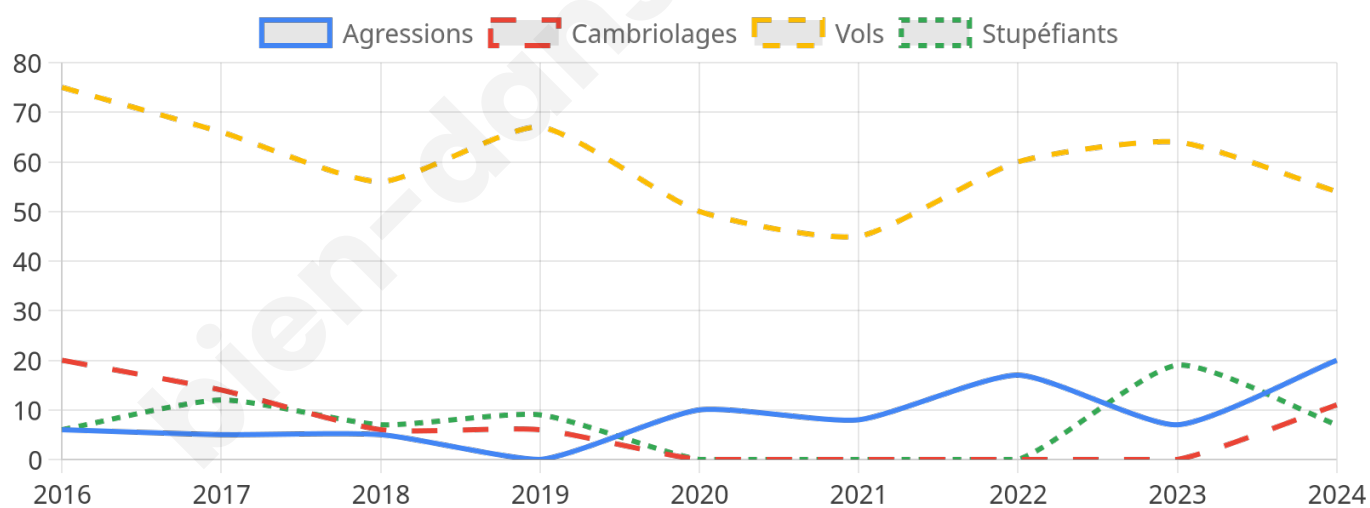

2 708 inscrits

Participation : 81.5%

Votes blancs : 1.72%

Votes nuls : 0.86%

Second tour

	Emmanuel MACRON	49,09 %
	Marine LE PEN	50,91 %

2 708 inscrits

Participation : 77.81%

Votes blancs : 7.64%

Votes nuls : 4.08%

Sécurité

Agressions physiques / sexuelles

20

Cambriolages

11

Vols / dégradations

54

Stupéfiants

7

Evolution du nombre d'infractions

Pour comparer

(en proportion du nombre d'habitants)

Sources : Bases statistiques communale, départementale et régionale de la délinquance enregistrée par la police et la gendarmerie nationales selon les dernières parutions officielles de 2025 portant sur l'année 2024 ([data.gouv](https://data.gouv.fr)).