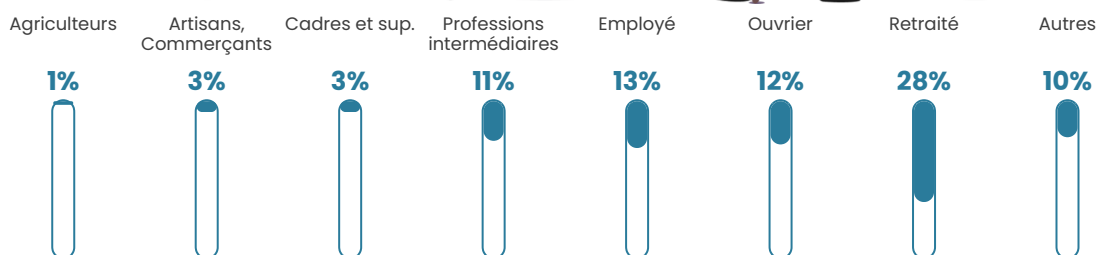

21 240 €/an

Evolution du nombre d'habitants

Sources : Institut national de la statistique et des études économiques (insee) selon Les dernières parutions officielles de 2024 portant sur les années 2020, 2021 et 2022.

Tranche d'âge

Activité professionnelle

Niveau de diplôme

Composition des ménages

Profils électoraux

Premier tour

	Marine LE PEN	26.14 %
	Emmanuel MACRON	24.42 %
	Jean-Luc MÉLENCHON	17.21 %
	Jean LASSALLE	7.72 %
	Éric ZEMMOUR	7.49 %
	Valérie PÉCRESSE	4.88 %
	Yannick JADOT	3.16 %
	Anne HIDALGO	2.93 %
	Fabien ROUSSEL	2.14 %
	Nicolas DUPONT-AIGNAN	2.00 %
	Philippe POUTOU	1.26 %
	Nathalie ARTHAUD	0.65 %