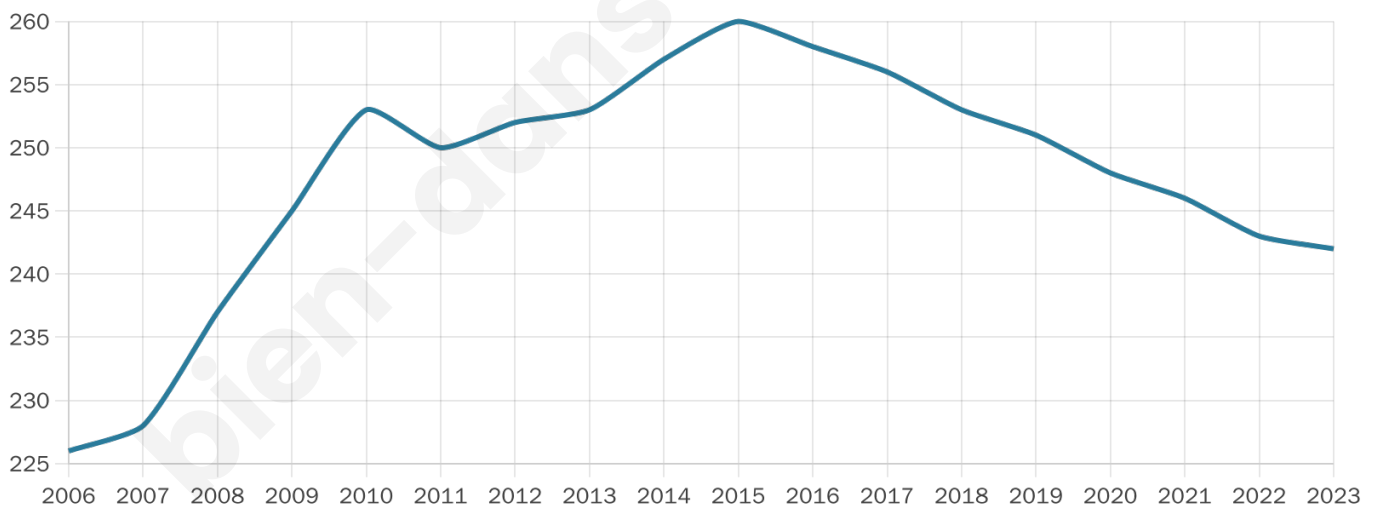

# Statistiques sur la population

Nombre d'habitants

**242**

Age moyen

**48 ans**

Pop active

**50.8%**

Taux chômage

**5.5%**

Pop densité

**3 h/km<sup>2</sup>**

Revenu moyen

**21 460 €/an**

## Evolution du nombre d'habitants

Sources : Institut national de la statistique et des études économiques (insee) selon Les dernières parutions officielles de 2024 portant sur les années 2020, 2021 et 2022.