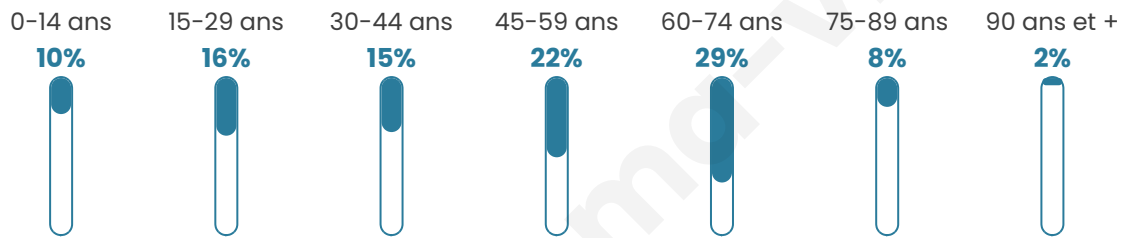

# Statistiques sur la population

Nombre d'habitants

**242**

Age moyen

**48 ans**

Pop active

**50.8%**

Taux chômage

**5.5%**

Pop densité

**3 h/km<sup>2</sup>**

Revenu moyen

**21 460 €/an**

## Evolution du nombre d'habitants

Sources : Institut national de la statistique et des études économiques (insee) selon Les dernières parutions officielles de 2024 portant sur les années 2020, 2021 et 2022.

## Tranche d'âge