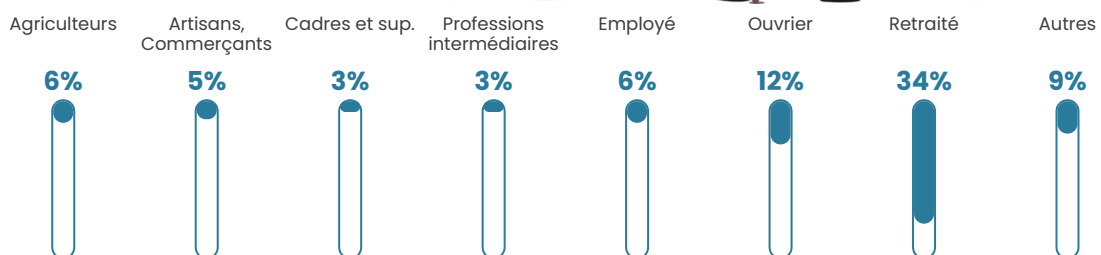

27 h/km²

Revenu moyen

20 550 €/an

Evolution du nombre d'habitants

Sources : Institut national de la statistique et des études économiques (insee) selon Les dernières parutions officielles de 2024 portant sur les années 2020, 2021 et 2022.

Tranche d'âge

Activité professionnelle

Niveau de diplôme

Composition des ménages

Profils électoraux

Premier tour

	Marine LE PEN	32.60 %
	Emmanuel MACRON	16.57 %
	Jean-Luc MÉLENCHON	11.05 %
	Éric ZEMMOUR	9.94 %
	Fabien ROUSSEL	8.84 %
	Jean LASSALLE	8.29 %
	Yannick JADOT	6.63 %
	Valérie PÉCRESSE	3.87 %
	Anne HIDALGO	1.66 %
	Nicolas DUPONT-AIGNAN	0.55 %
	Nathalie ARTHAUD	0.00 %
	Philippe POUTOU	0.00 %