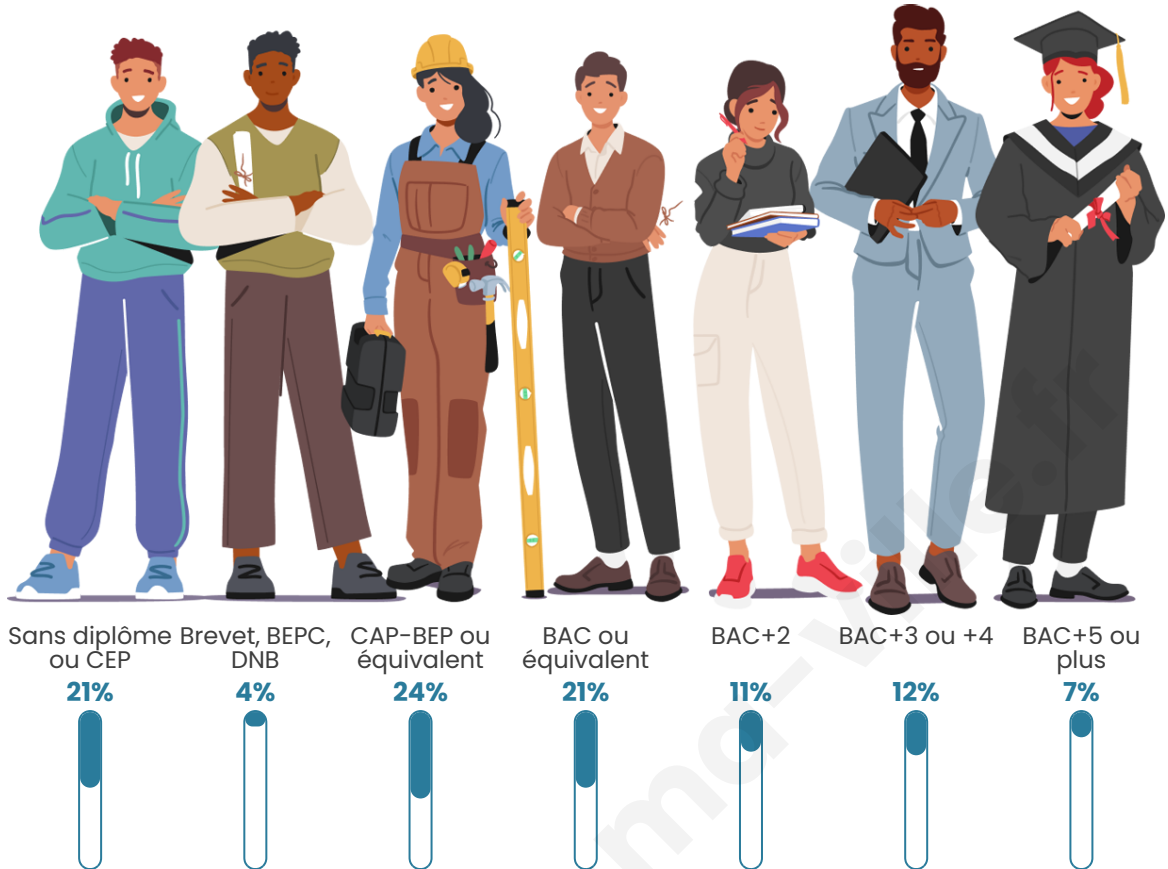

Tranche d'âge

Activité professionnelle

Niveau de diplôme

Composition des ménages

Profils électoraux

Premier tour

	Marine LE PEN	32.60 %
	Emmanuel MACRON	16.57 %
	Jean-Luc MÉLENCHON	11.05 %
	Éric ZEMMOUR	9.94 %
	Fabien ROUSSEL	8.84 %
	Jean LASSALLE	8.29 %
	Yannick JADOT	6.63 %
	Valérie PÉCRESSE	3.87 %
	Anne HIDALGO	1.66 %
	Nicolas DUPONT-AIGNAN	0.55 %
	Nathalie ARTHAUD	0.00 %
	Philippe POUTOU	0.00 %