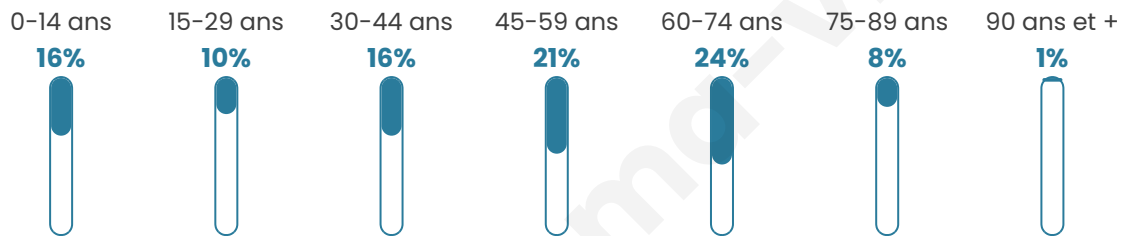

328

Age moyen

46 ans

Pop active

39.6%

Taux chômage

9.3%

Pop densité

27 h/km²

Revenu moyen

20 550 €/an

Evolution du nombre d'habitants

Sources : Institut national de la statistique et des études économiques (insee) selon Les dernières parutions officielles de 2024 portant sur les années 2020, 2021 et 2022.

Tranche d'âge

Activité professionnelle

Niveau de diplôme

Composition des ménages

Profils électoraux

Premier tour

	Marine LE PEN	32.60 %
	Emmanuel MACRON	16.57 %
	Jean-Luc MÉLENCHON	11.05 %
	Éric ZEMMOUR	9.94 %
	Fabien ROUSSEL	8.84 %
	Jean LASSALLE	8.29 %
	Yannick JADOT	6.63 %
	Valérie PÉCRESSE	3.87 %
	Anne HIDALGO	1.66 %
	Nicolas DUPONT-AIGNAN	0.55 %
	Nathalie ARTHAUD	0.00 %
	Philippe POUTOU	0.00 %

Second tour

	Emmanuel MACRON	46,39 %
	Marine LE PEN	53,61 %

220 inscrits

Participation : 83.18%

Votes blancs : 2.73%

Votes nuls : 6.56%

220 inscrits

Participation : 86.82%