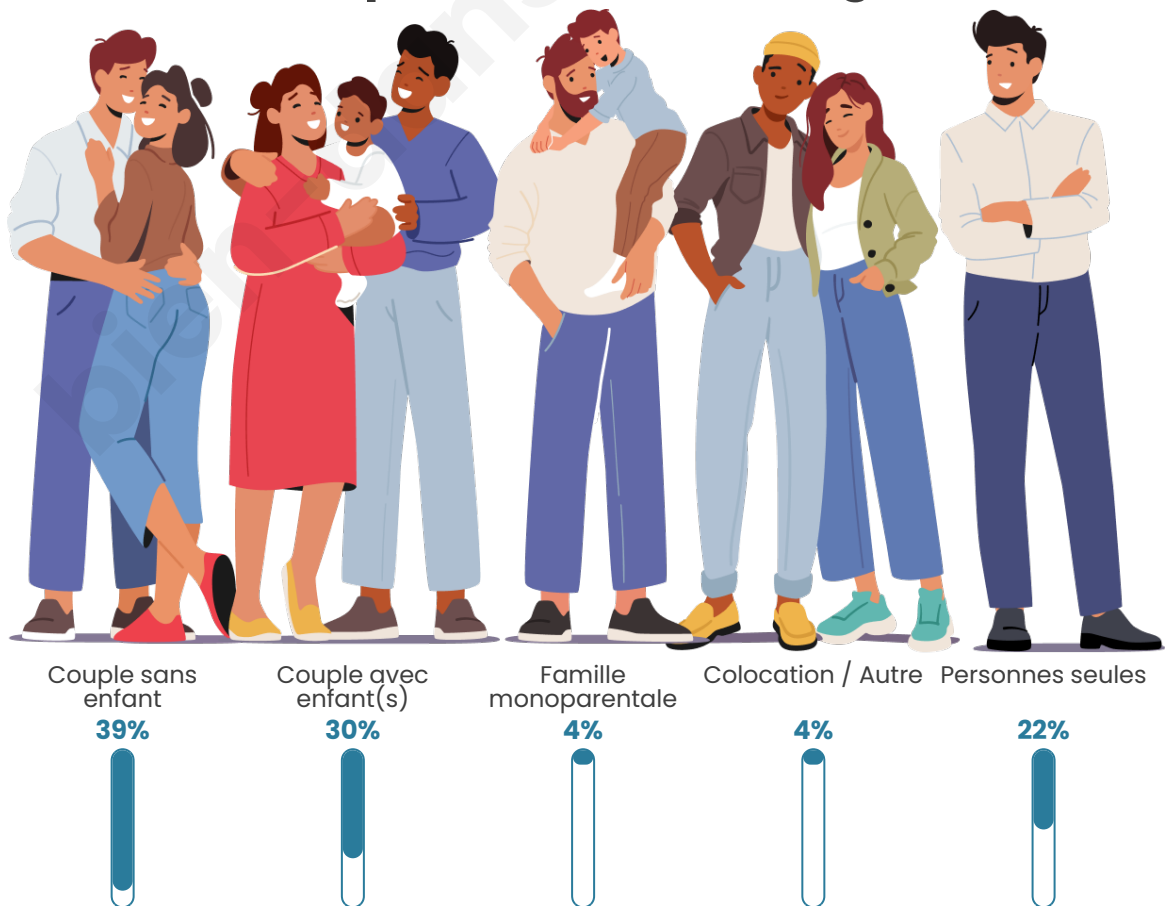

Tranche d'âge

Activité professionnelle

Niveau de diplôme

Composition des ménages

Profils électoraux

Premier tour

	Marine LE PEN	32.60 %
	Emmanuel MACRON	16.57 %
	Jean-Luc MÉLENCHON	11.05 %
	Éric ZEMMOUR	9.94 %
	Fabien ROUSSEL	8.84 %
	Jean LASSALLE	8.29 %
	Yannick JADOT	6.63 %
	Valérie PÉCRESSE	3.87 %
	Anne HIDALGO	1.66 %
	Nicolas DUPONT-AIGNAN	0.55 %
	Nathalie ARTHAUD	0.00 %
	Philippe POUTOU	0.00 %