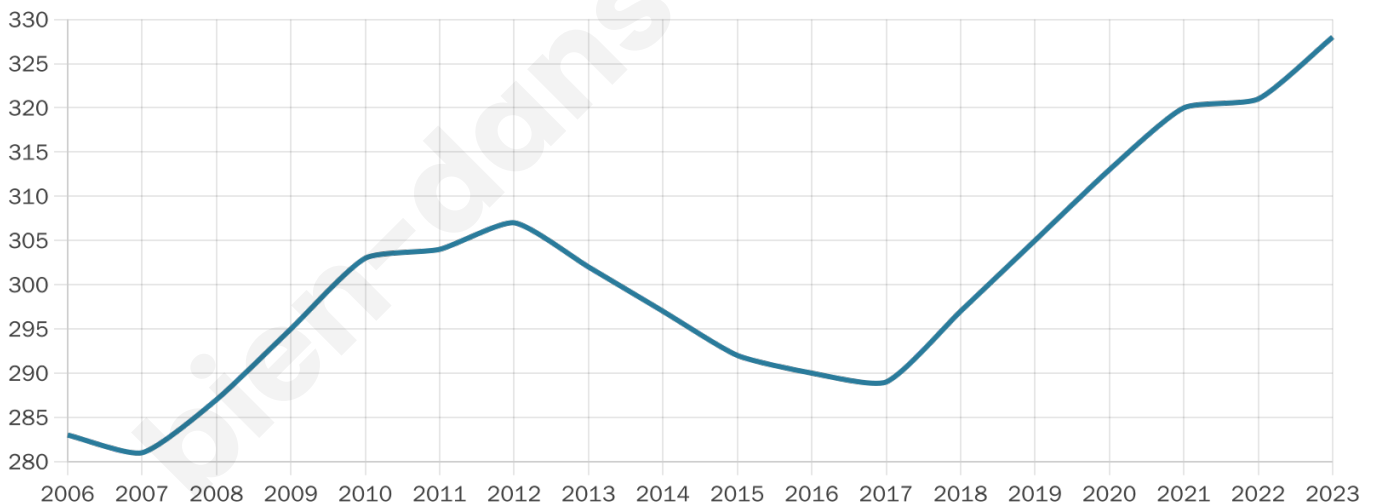

328

Age moyen

46 ans

Pop active

39.6%

Taux chômage

9.3%

Pop densité

27 h/km²

Revenu moyen

20 550 €/an

Evolution du nombre d'habitants

Sources : Institut national de la statistique et des études économiques (insee) selon Les dernières parutions officielles de 2024 portant sur les années 2020, 2021 et 2022.