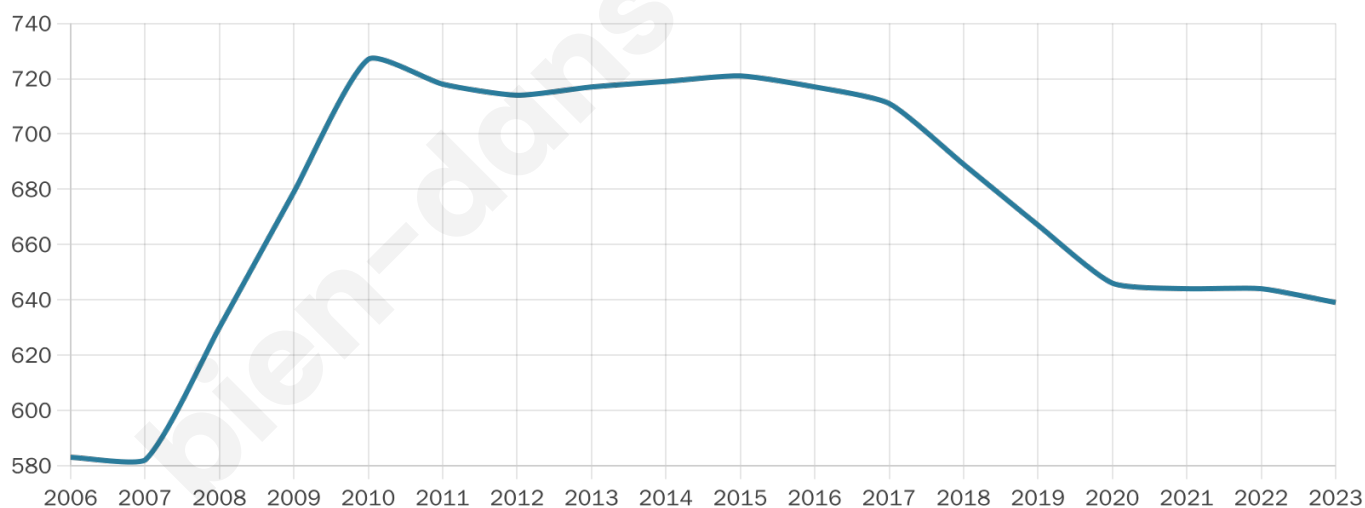

# Statistiques sur la population

Nombre d'habitants

**639**

Age moyen

**53 ans**

Pop active

**43.2%**

Taux chômage

**12.7%**

Pop densité

**107 h/km<sup>2</sup>**

Revenu moyen

**27 540 €/an**

## Evolution du nombre d'habitants

Sources : Institut national de la statistique et des études économiques (insee) selon Les dernières parutions officielles de 2024 portant sur les années 2020, 2021 et 2022.