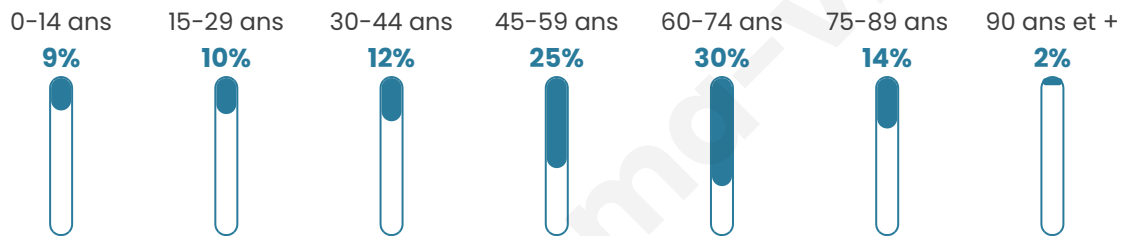

# Statistiques sur la population

Nombre d'habitants

**639**

Age moyen

**53 ans**

Pop active

**43.2%**

Taux chômage

**12.7%**

Pop densité

**107 h/km<sup>2</sup>**

Revenu moyen

**27 540 €/an**

## Evolution du nombre d'habitants

Sources : Institut national de la statistique et des études économiques (insee) selon Les dernières parutions officielles de 2024 portant sur les années 2020, 2021 et 2022.

## Tranche d'âge