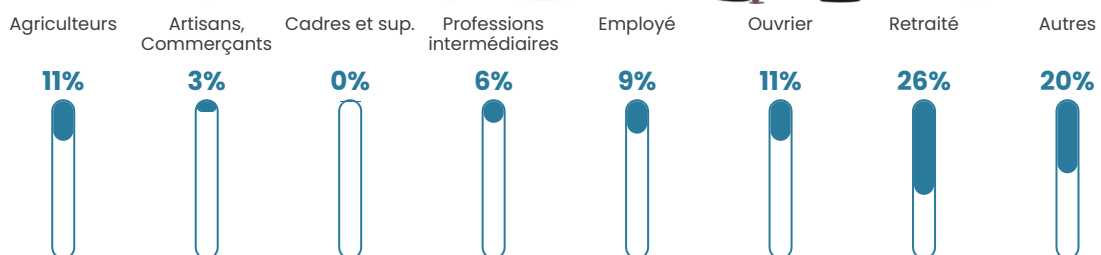

Revenu moyen

18 820 €/an

Evolution du nombre d'habitants

Sources : Institut national de la statistique et des études économiques (insee) selon Les dernières parutions officielles de 2024 portant sur les années 2020, 2021 et 2022.

Tranche d'âge

Activité professionnelle

Niveau de diplôme

Composition des ménages

Profils électoraux

Premier tour

	Marine LE PEN	53.61 %
	Emmanuel MACRON	16.49 %
	Éric ZEMMOUR	9.28 %
	Jean LASSALLE	7.22 %
	Valérie PÉCRESE	5.15 %
	Jean-Luc MÉLENCHON	4.12 %
	Nicolas DUPONT-AIGNAN	2.06 %
	Fabien ROUSSEL	1.03 %
	Yannick JADOT	1.03 %
	Nathalie ARTHAUD	0.00 %
	Anne HIDALGO	0.00 %
	Philippe POUTOU	0.00 %