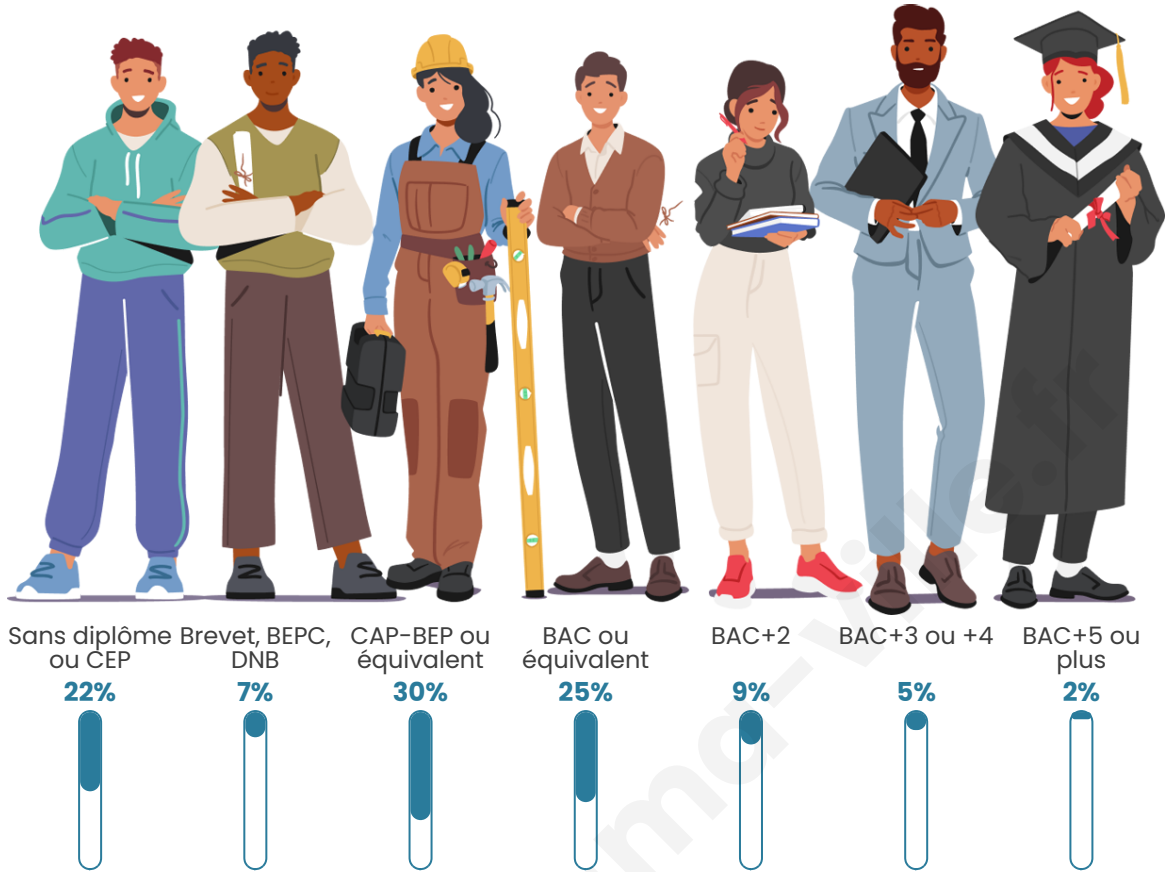

Age moyen

40 ans

Pop active

43%

Taux chômage

11.1%

Pop densité

19 h/km²

Tranche d'âge

Activité professionnelle

Niveau de diplôme

Composition des ménages

Profils électoraux

Premier tour

	Marine LE PEN	53.61 %
	Emmanuel MACRON	16.49 %
	Éric ZEMMOUR	9.28 %
	Jean LASSALLE	7.22 %
	Valérie PÉCRESE	5.15 %
	Jean-Luc MÉLENCHON	4.12 %
	Nicolas DUPONT-AIGNAN	2.06 %
	Fabien ROUSSEL	1.03 %
	Yannick JADOT	1.03 %
	Nathalie ARTHAUD	0.00 %
	Anne HIDALGO	0.00 %
	Philippe POUTOU	0.00 %