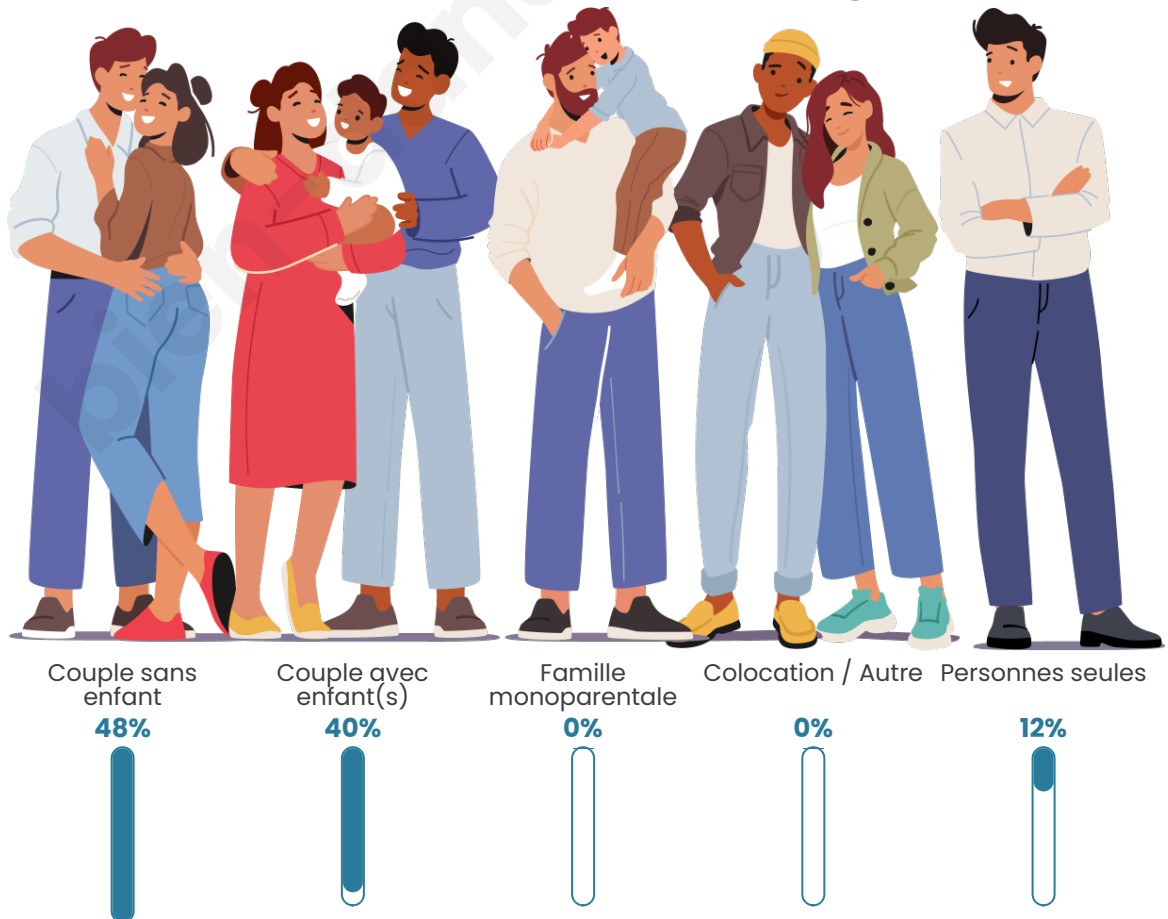

Tranche d'âge

Activité professionnelle

Niveau de diplôme

Composition des ménages

Profils électoraux

Premier tour

	Marine LE PEN	53.61 %
	Emmanuel MACRON	16.49 %
	Éric ZEMMOUR	9.28 %
	Jean LASSALLE	7.22 %
	Valérie PÉCRESE	5.15 %
	Jean-Luc MÉLENCHON	4.12 %
	Nicolas DUPONT-AIGNAN	2.06 %
	Fabien ROUSSEL	1.03 %
	Yannick JADOT	1.03 %
	Nathalie ARTHAUD	0.00 %
	Anne HIDALGO	0.00 %
	Philippe POUTOU	0.00 %