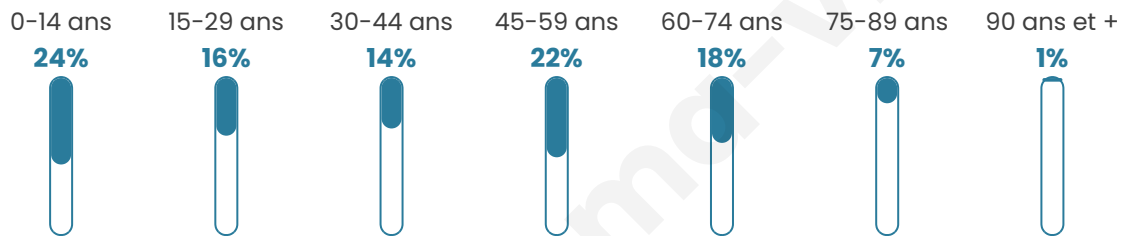

Age moyen

40 ans

Pop active

43%

Taux chômage

11.1%

Pop densité

19 h/km²

Revenu moyen

18 820 €/an

Evolution du nombre d'habitants

Sources : Institut national de la statistique et des études économiques (insee) selon Les dernières parutions officielles de 2024 portant sur les années 2020, 2021 et 2022.

Tranche d'âge

Activité professionnelle

Niveau de diplôme

Composition des ménages

Profils électoraux

Premier tour

	Marine LE PEN	53.61 %
	Emmanuel MACRON	16.49 %
	Éric ZEMMOUR	9.28 %
	Jean LASSALLE	7.22 %
	Valérie PÉCRESE	5.15 %
	Jean-Luc MÉLENCHON	4.12 %
	Nicolas DUPONT-AIGNAN	2.06 %
	Fabien ROUSSEL	1.03 %
	Yannick JADOT	1.03 %
	Nathalie ARTHAUD	0.00 %
	Anne HIDALGO	0.00 %
	Philippe POUTOU	0.00 %

145 inscrits

Participation : 68.97%
Votes blancs : 3.00%
Votes nuls : 0.00%

Second tour

	Emmanuel MACRON	27,84 %
	Marine LE PEN	72,16 %

145 inscrits

Participation : 71.03%
Votes blancs : 5.83%
Votes nuls : 0%