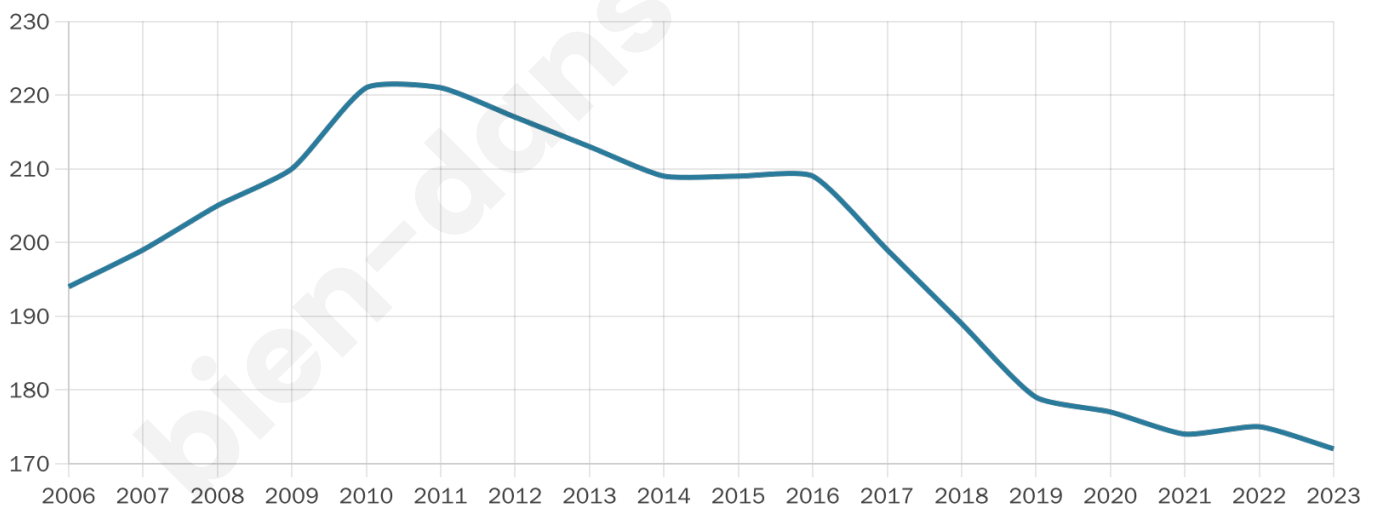

Age moyen

40 ans

Pop active

43%

Taux chômage

11.1%

Pop densité

19 h/km²

Revenu moyen

18 820 €/an

Evolution du nombre d'habitants

Sources : Institut national de la statistique et des études économiques (insee) selon Les dernières parutions officielles de 2024 portant sur les années 2020, 2021 et 2022.