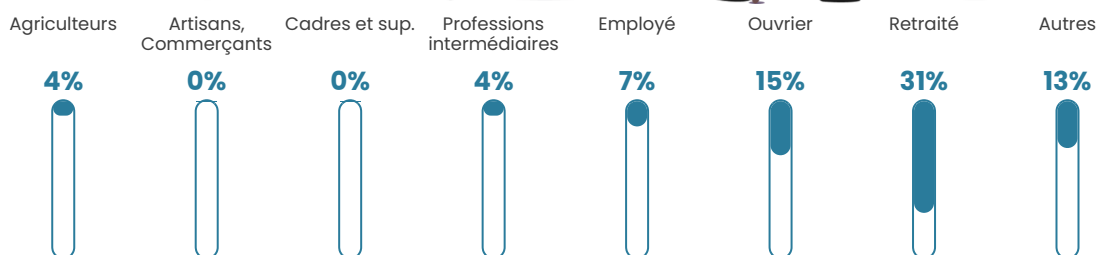

45 h/km²

Revenu moyen

18 940 €/an

Evolution du nombre d'habitants

Sources : Institut national de la statistique et des études économiques (insee) selon Les dernières parutions officielles de 2024 portant sur les années 2020, 2021 et 2022.

Tranche d'âge

Activité professionnelle

Niveau de diplôme

Composition des ménages

Profils électoraux

Premier tour

	Marine LE PEN	45.21 %
	Emmanuel MACRON	22.60 %
	Jean-Luc MÉLENCHON	17.12 %
	Valérie PÉCRESSE	5.48 %
	Fabien ROUSSEL	3.42 %
	Jean LASSALLE	2.05 %
	Éric ZEMMOUR	2.05 %
	Yannick JADOT	0.68 %
	Philippe POUTOU	0.68 %
	Nicolas DUPONT-AIGNAN	0.68 %
	Nathalie ARTHAUD	0.00 %
	Anne HIDALGO	0.00 %