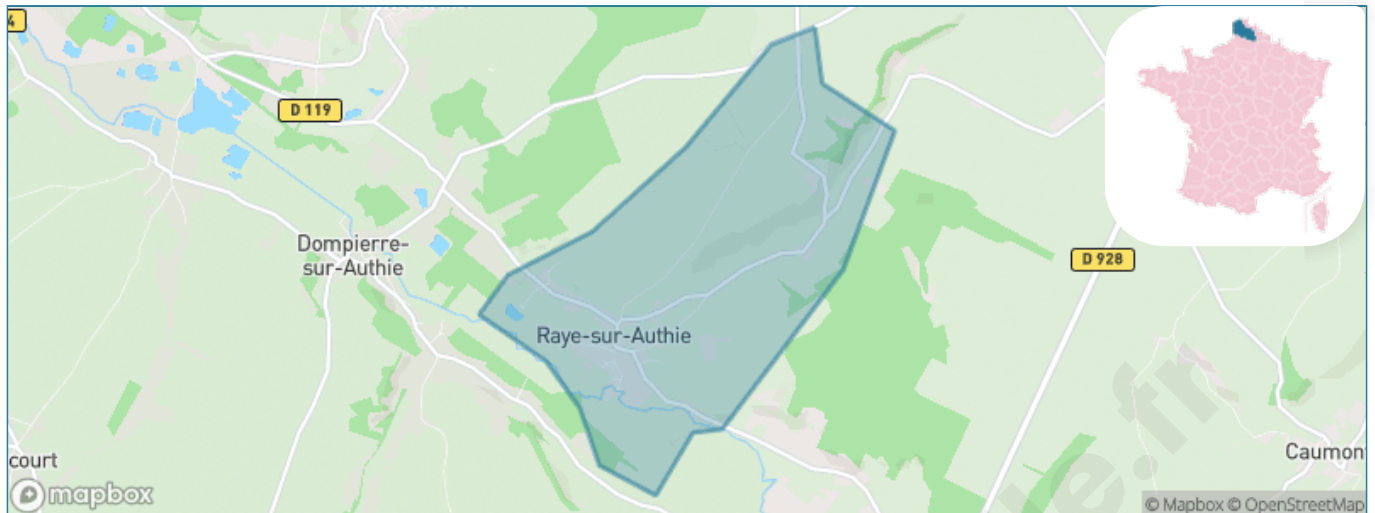

Version web

Ville de Raye-sur-Authie

Présenté par

BIEN dans
ma **VILLE** 

Sommaire

Situation géographique	3
Statistiques sur la population	4
Evolution du nombre d'habitants	4
Tranche d'âge	5
0-14 ans	5
15-29 ans	5
30-44 ans	5
45-59 ans	5
60-74 ans	5
75-89 ans	5
90 ans et +	5
Activité professionnelle	5
Agriculteurs	5
Artisans, Commerçants	5
Cadres et sup.	5
Professions intermédiaires	5
Employé	5
Ouvrier	5
Retraité	5
Autres	5
Niveau de diplôme	6
Sans diplôme ou CEP	6
Brevet, BEPC, DNB	6
CAP-BEP ou équivalent	6
BAC ou équivalent	6
BAC+2	6
BAC+3 ou +4	6
BAC+5 ou plus	6
Composition des ménages	6
Couple sans enfant	6
Couple avec enfant(s)	6
Famille monoparentale	6
Colocation / Autre	6
Personnes seules	6
Profils électoraux	7
Premier tour	7
Sécurité	8
Evolution du nombre d'infractions	8
Pour comparer	9
Services à la population	10
Commerce	10
Éducation	10
Villes autour de Raye-sur-Authie	12

Situation géographique

i Informations clés

- **Région** : Hauts-de-France
- **Département** : Pas-de-Calais
- **Code postal** : 62140
- **Superficie** : 5 km²

Statistiques sur la population

Nombre d'habitants