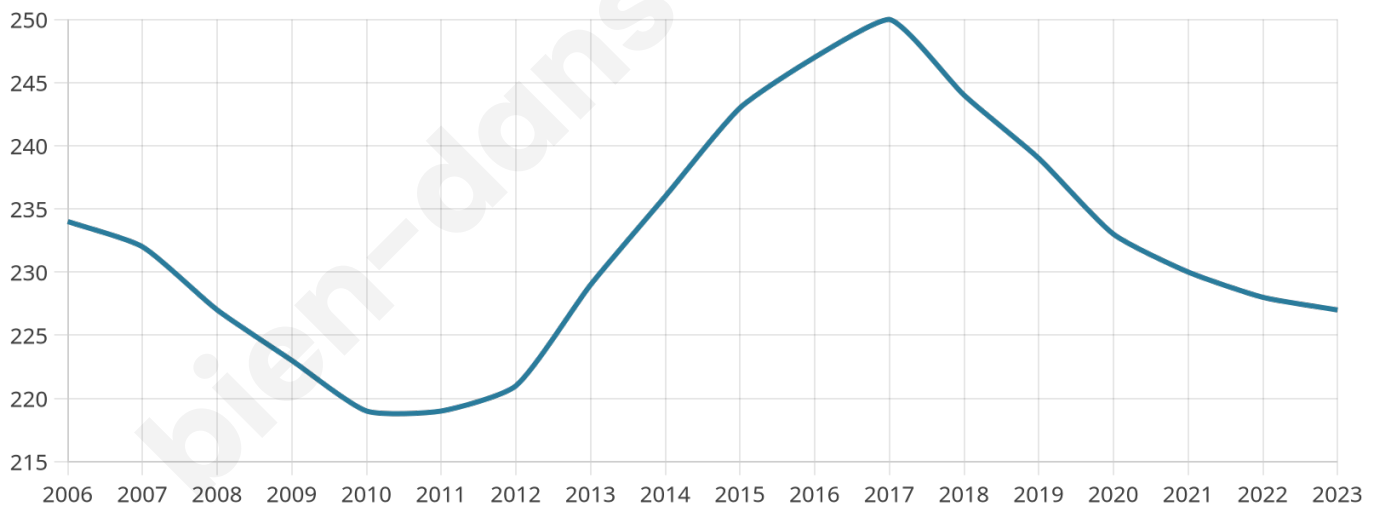

227

Age moyen

44 ans

Pop active

36.6%

Taux chômage

11.4%

Pop densité

45 h/km²

Revenu moyen

18 940 €/an

Evolution du nombre d'habitants

Sources : Institut national de la statistique et des études économiques (insee) selon Les dernières parutions officielles de 2024 portant sur les années 2020, 2021 et 2022.