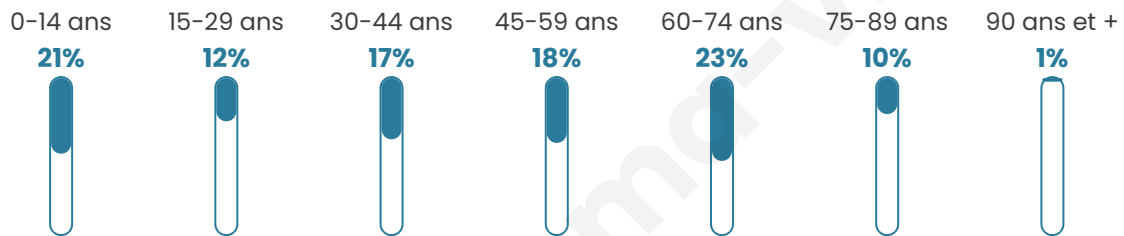

227

Age moyen

44 ans

Pop active

36.6%

Taux chômage

11.4%

Pop densité

45 h/km²

Revenu moyen

18 940 €/an

Evolution du nombre d'habitants

Sources : Institut national de la statistique et des études économiques (insee) selon Les dernières parutions officielles de 2024 portant sur les années 2020, 2021 et 2022.

Tranche d'âge

Activité professionnelle

Niveau de diplôme

Composition des ménages

Profils électoraux

Premier tour

	Marine LE PEN	45.21 %
	Emmanuel MACRON	22.60 %
	Jean-Luc MÉLENCHON	17.12 %
	Valérie PÉCRESSE	5.48 %
	Fabien ROUSSEL	3.42 %
	Jean LASSALLE	2.05 %
	Éric ZEMMOUR	2.05 %
	Yannick JADOT	0.68 %
	Philippe POUTOU	0.68 %
	Nicolas DUPONT-AIGNAN	0.68 %
	Nathalie ARTHAUD	0.00 %
	Anne HIDALGO	0.00 %

185 inscrits

Participation : 80.54%
Votes blancs : 0.00%
Votes nuls : 2.01%

Second tour

	Emmanuel MACRON	35,97 %
	Marine LE PEN	64,03 %

185 inscrits

Participation : 80.54%
Votes blancs : 2.68%
Votes nuls : 4.03%