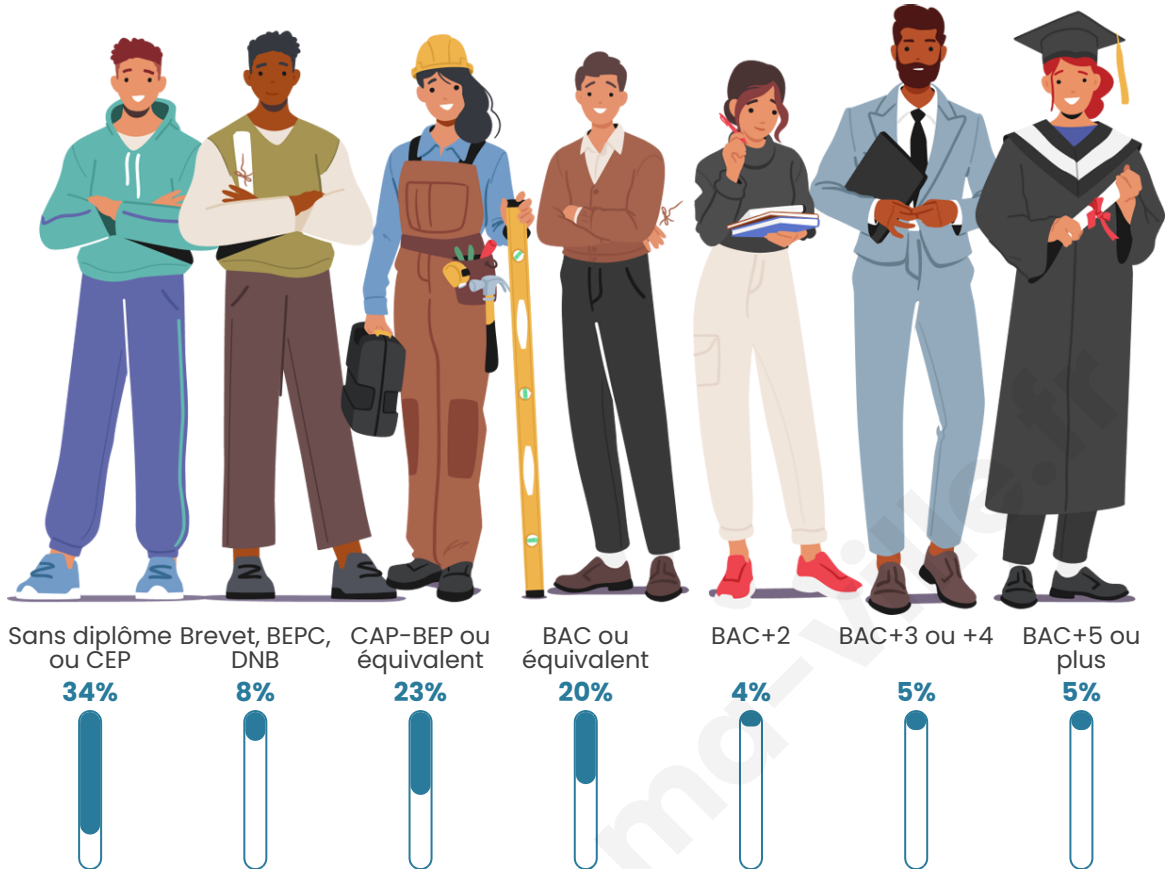

227

Age moyen

44 ans

Pop active

36.6%

Taux chômage

11.4%

Pop densité

Tranche d'âge

Activité professionnelle

Niveau de diplôme

Composition des ménages

Profils électoraux

Premier tour

	Marine LE PEN	45.21 %
	Emmanuel MACRON	22.60 %
	Jean-Luc MÉLENCHON	17.12 %
	Valérie PÉCRESSE	5.48 %
	Fabien ROUSSEL	3.42 %
	Jean LASSALLE	2.05 %
	Éric ZEMMOUR	2.05 %
	Yannick JADOT	0.68 %
	Philippe POUTOU	0.68 %
	Nicolas DUPONT-AIGNAN	0.68 %
	Nathalie ARTHAUD	0.00 %
	Anne HIDALGO	0.00 %