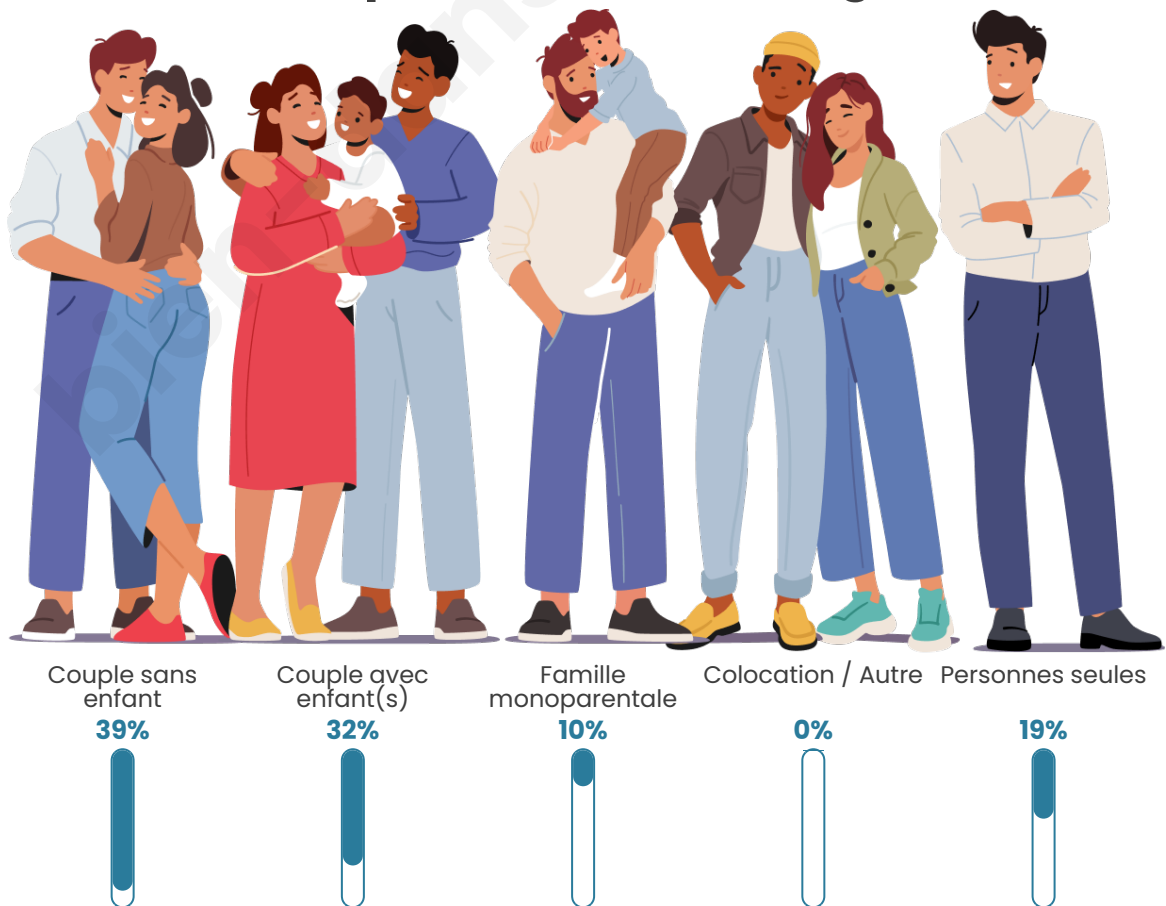

Tranche d'âge

Activité professionnelle

Niveau de diplôme

Composition des ménages

Profils électoraux

Premier tour

	Marine LE PEN	45.21 %
	Emmanuel MACRON	22.60 %
	Jean-Luc MÉLENCHON	17.12 %
	Valérie PÉCRESSE	5.48 %
	Fabien ROUSSEL	3.42 %
	Jean LASSALLE	2.05 %
	Éric ZEMMOUR	2.05 %
	Yannick JADOT	0.68 %
	Philippe POUTOU	0.68 %
	Nicolas DUPONT-AIGNAN	0.68 %
	Nathalie ARTHAUD	0.00 %
	Anne HIDALGO	0.00 %