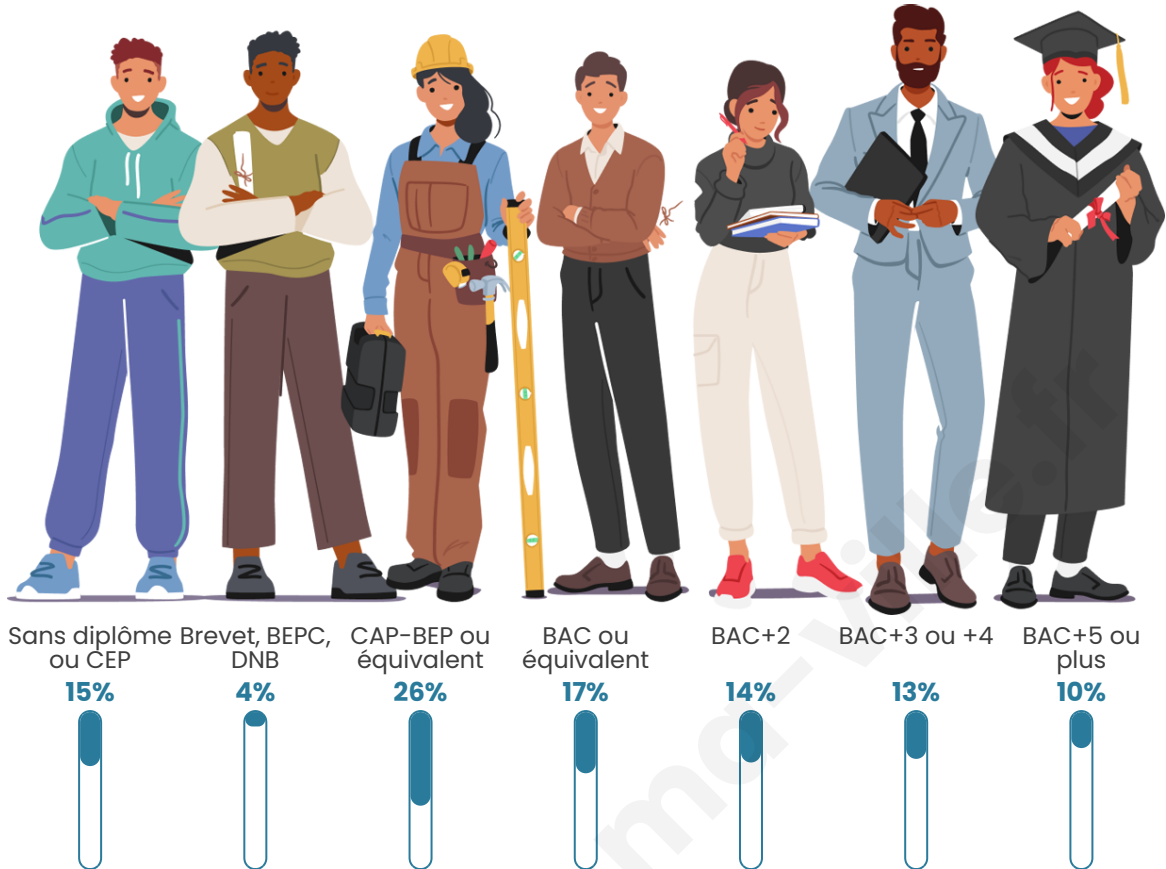

9 332

Age moyen

42 ans

Pop active

46.4%

Taux chômage

8.1%

Pop densité

Tranche d'âge

Activité professionnelle

Niveau de diplôme

Composition des ménages

Profils électoraux

Premier tour

	Emmanuel MACRON	27.46 %
	Marine LE PEN	22.11 %
	Jean-Luc MÉLENCHON	21.24 %
	Éric ZEMMOUR	6.92 %
	Yannick JADOT	6.45 %
	Valérie PÉCRESE	5.21 %
	Jean LASSALLE	2.62 %
	Nicolas DUPONT- AIGNAN	2.43 %
	Fabien ROUSSEL	2.35 %
	Anne HIDALGO	2.25 %
	Philippe POUTOU	0.49 %
	Nathalie ARTHAUD	0.47 %