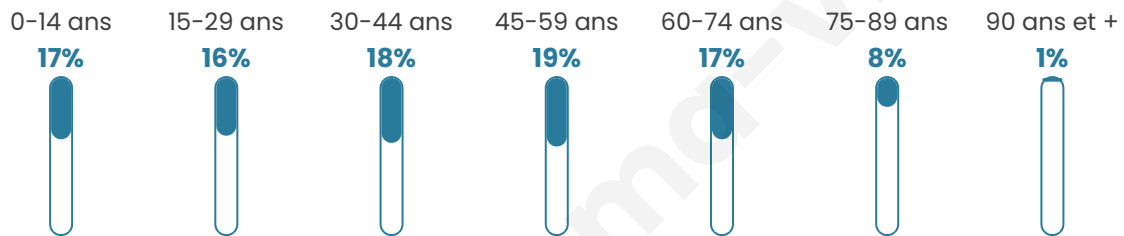

9 332

Age moyen

42 ans

Pop active

46.4%

Taux chômage

8.1%

Pop densité

1 555 h/km²

Revenu moyen

24 520 €/an

Evolution du nombre d'habitants

Sources : Institut national de la statistique et des études économiques (insee) selon Les dernières parutions officielles de 2024 portant sur les années 2020, 2021 et 2022.

Tranche d'âge

Activité professionnelle

Niveau de diplôme

Composition des ménages

Profils électoraux

Premier tour

	Emmanuel MACRON	27.46 %
	Marine LE PEN	22.11 %
	Jean-Luc MÉLENCHON	21.24 %
	Éric ZEMMOUR	6.92 %
	Yannick JADOT	6.45 %
	Valérie PÉCRESE	5.21 %
	Jean LASSALLE	2.62 %
	Nicolas DUPONT- AIGNAN	2.43 %
	Fabien ROUSSEL	2.35 %
	Anne HIDALGO	2.25 %
	Philippe POUTOU	0.49 %
	Nathalie ARTHAUD	0.47 %