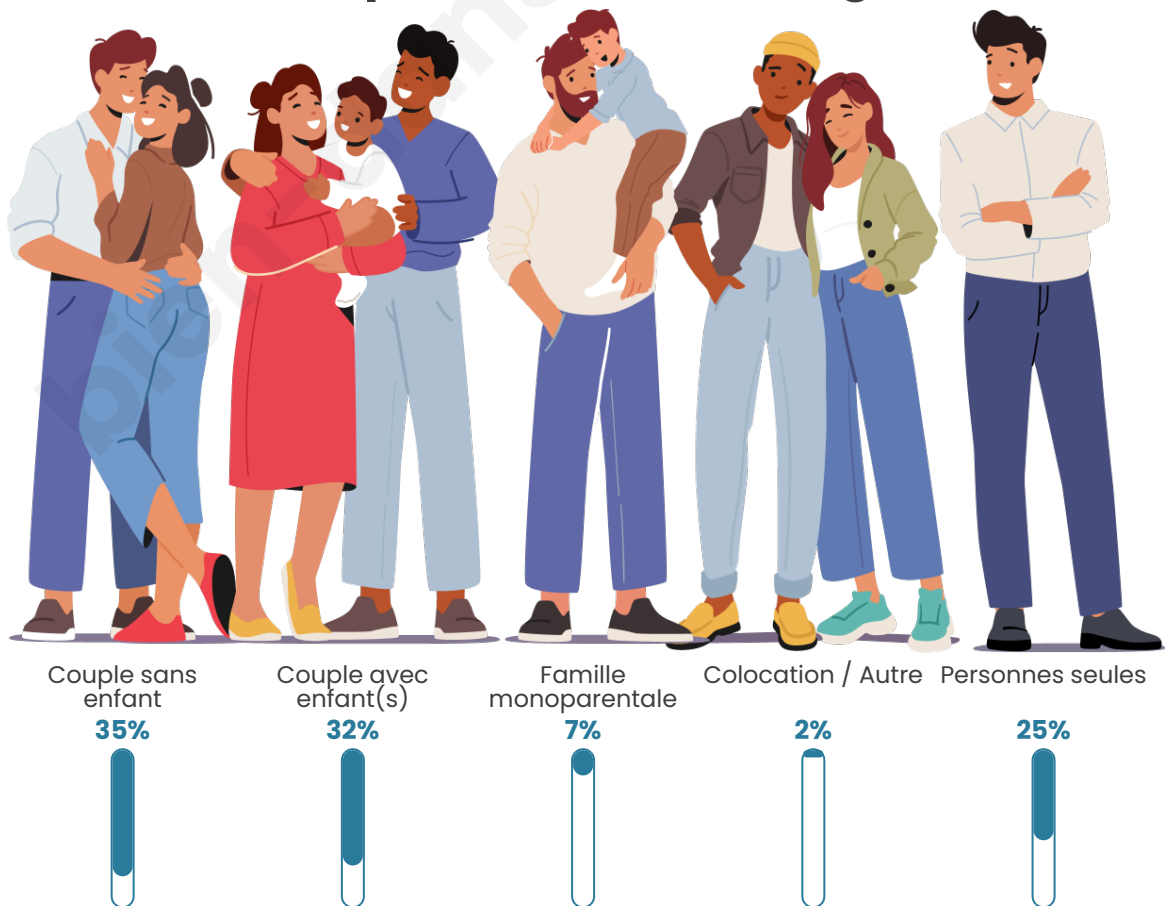

Tranche d'âge

Activité professionnelle

Niveau de diplôme

Composition des ménages

Profils électoraux

Premier tour

	Emmanuel MACRON	27.46 %
	Marine LE PEN	22.11 %
	Jean-Luc MÉLENCHON	21.24 %
	Éric ZEMMOUR	6.92 %
	Yannick JADOT	6.45 %
	Valérie PÉCRESE	5.21 %
	Jean LASSALLE	2.62 %
	Nicolas DUPONT- AIGNAN	2.43 %
	Fabien ROUSSEL	2.35 %
	Anne HIDALGO	2.25 %
	Philippe POUTOU	0.49 %
	Nathalie ARTHAUD	0.47 %