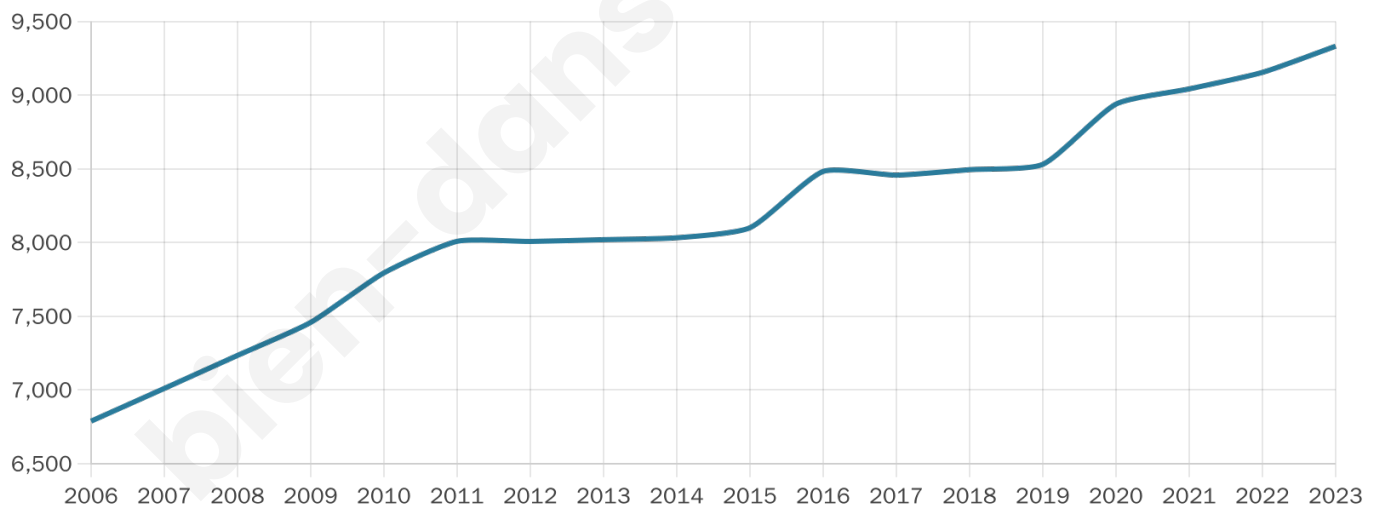

Version web

Ville de La Ravoire

Présenté par

BIEN dans
ma **VILLE** 

Sommaire

Situation géographique	3
Statistiques sur la population	4
Evolution du nombre d'habitants	4
Tranche d'âge	5
0-14 ans	5
15-29 ans	5
30-44 ans	5
45-59 ans	5
60-74 ans	5
75-89 ans	5
90 ans et +	5
Activité professionnelle	5
Agriculteurs	5
Artisans, Commerçants	5
Cadres et sup.	5
Professions intermédiaires	5
Employé	5
Ouvrier	5
Retraité	5
Autres	5
Niveau de diplôme	6
Sans diplôme ou CEP	6
Brevet, BEPC, DNB	6
CAP-BEP ou équivalent	6
BAC ou équivalent	6
BAC+2	6
BAC+3 ou +4	6
BAC+5 ou plus	6
Composition des ménages	6
Couple sans enfant	6
Couple avec enfant(s)	6
Famille monoparentale	6
Colocation / Autre	6
Personnes seules	6
Profil électoraux	7
Premier tour	7
Sécurité	8
Evolution du nombre d'infractions	8
Pour comparer	9
Services à la population	10
Commerce	10
Éducation	10
Villes autour de La Ravoire	11
Avis sur la ville de La Ravoire	12
Moyenne par critère	12
Villes autour de La Ravoire	12
Répartition des avis par note	12
Répartition des avis par note	12

9 332

Age moyen

42 ans

Pop active

46.4%

Taux chômage

8.1%

Pop densité

1 555 h/km²

Revenu moyen

24 520 €/an

Evolution du nombre d'habitants

Sources : Institut national de la statistique et des études économiques (insee) selon Les dernières parutions officielles de 2024 portant sur les années 2020, 2021 et 2022.