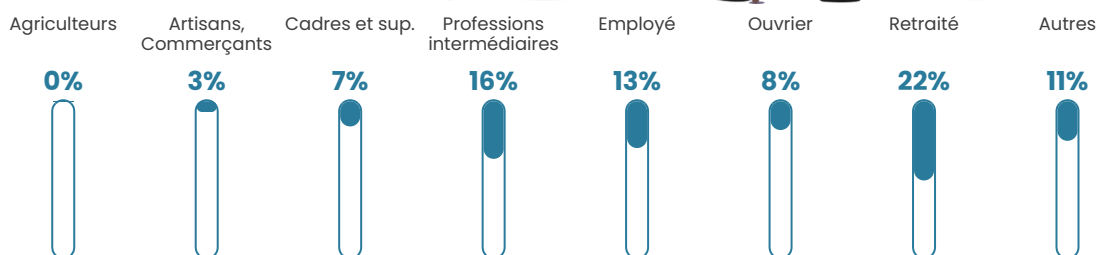

1 555 h/km²

Revenu moyen

24 520 €/an

Evolution du nombre d'habitants

Sources : Institut national de la statistique et des études économiques (insee) selon Les dernières parutions officielles de 2024 portant sur les années 2020, 2021 et 2022.

Tranche d'âge

Activité professionnelle

Niveau de diplôme

Composition des ménages

Profils électoraux

Premier tour

	Emmanuel MACRON	27.46 %
	Marine LE PEN	22.11 %
	Jean-Luc MÉLENCHON	21.24 %
	Éric ZEMMOUR	6.92 %
	Yannick JADOT	6.45 %
	Valérie PÉCRESE	5.21 %
	Jean LASSALLE	2.62 %
	Nicolas DUPONT- AIGNAN	2.43 %
	Fabien ROUSSEL	2.35 %
	Anne HIDALGO	2.25 %
	Philippe POUTOU	0.49 %
	Nathalie ARTHAUD	0.47 %