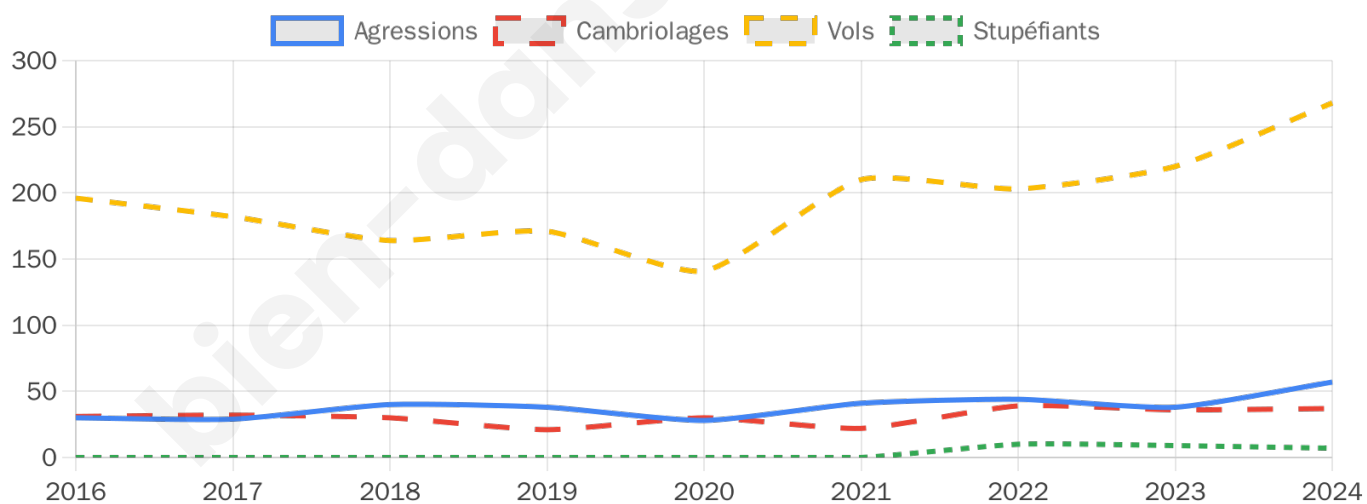

Second tour

	Emmanuel MACRON	61,22 %
	Marine LE PEN	38,78 %

6 130 inscrits

Participation : 76.66%

Votes blancs : 7.34%

Votes nuls : 1.96%

6 131 inscrits

Participation : 80.75%

Votes blancs : 1.43%

Votes nuls : 0.53%

Sécurité

Agressions physiques / sexuelles

57

Cambriolages

37

Vols / dégradations

268

Stupéfiants

7

Evolution du nombre d'infractions

Pour comparer

(en proportion du nombre d'habitants)

Sources : Bases statistiques communale, départementale et régionale de la délinquance enregistrée par la police et la gendarmerie nationales selon les dernières parutions officielles de 2025 portant sur l'année 2024 ([data.gouv](https://data.gouv.fr)).