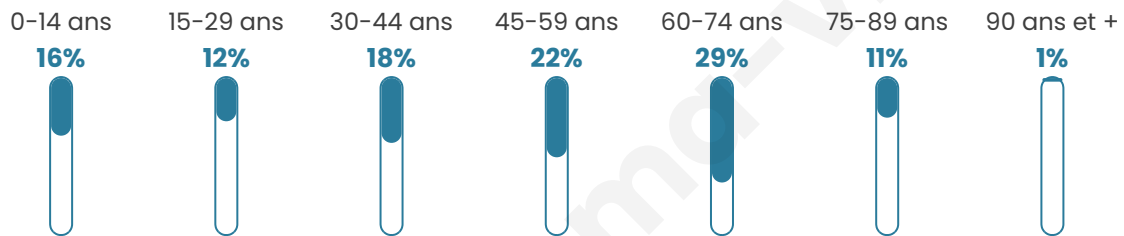

# Statistiques sur la population

Nombre d'habitants

**594**

Age moyen

**47 ans**

Pop active

**45.6%**

Taux chômage

**7.6%**

Pop densité

**17 h/km<sup>2</sup>**

Revenu moyen

**23 960 €/an**

## Evolution du nombre d'habitants

Sources : Institut national de la statistique et des études économiques (insee) selon Les dernières parutions officielles de 2024 portant sur les années 2020, 2021 et 2022.

## Tranche d'âge