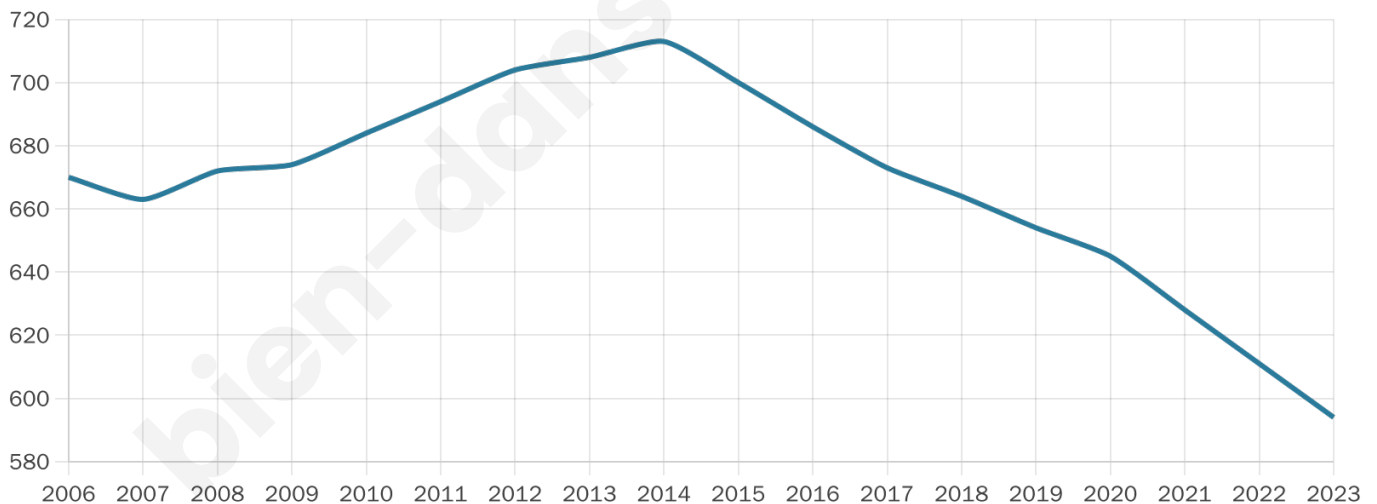

# Statistiques sur la population

Nombre d'habitants

**594**

Age moyen

**47 ans**

Pop active

**45.6%**

Taux chômage

**7.6%**

Pop densité

**17 h/km<sup>2</sup>**

Revenu moyen

**23 960 €/an**

## Evolution du nombre d'habitants

Sources : Institut national de la statistique et des études économiques (insee) selon Les dernières parutions officielles de 2024 portant sur les années 2020, 2021 et 2022.