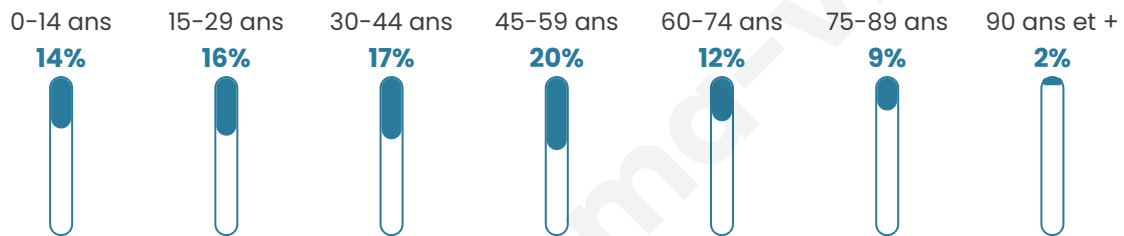

Version web

Ville de Rauwiller

Présenté par

BIEN dans
ma **VILLE** 

Sommaire

Situation géographique	3
Statistiques sur la population	4
Evolution du nombre d'habitants	4
Tranche d'âge	5
0-14 ans	5
15-29 ans	5
30-44 ans	5
45-59 ans	5
60-74 ans	5
75-89 ans	5
90 ans et +	5
Activité professionnelle	5
Agriculteurs	5
Artisans, Commerçants	5
Cadres et sup.	5
Professions intermédiaires	5
Employé	5
Ouvrier	5
Retraité	5
Autres	5
Niveau de diplôme	6
Sans diplôme ou CEP	6
Brevet, BEPC, DNB	6
CAP-BEP ou équivalent	6
BAC ou équivalent	6
BAC+2	6
BAC+3 ou +4	6
BAC+5 ou plus	6
Composition des ménages	6
Couple sans enfant	6
Couple avec enfant(s)	6
Famille monoparentale	6
Colocation / Autre	6
Personnes seules	6
Profils électoraux	7
Premier tour	7
Sécurité	8
Evolution du nombre d'infractions	8
Pour comparer	9
Services à la population	10
Commerce	10
Éducation	10
Villes autour de Rauwiller	11

42 ans

Pop active

50%

Taux chômage

3.7%

Pop densité

58 h/km²

Revenu moyen

Tranche d'âge

Activité professionnelle

Niveau de diplôme

Composition des ménages

Profils électoraux

Premier tour

	Marine LE PEN	29.46 %
	Éric ZEMMOUR	15.50 %
	Emmanuel MACRON	13.95 %
	Valérie PÉCRESSÉ	10.85 %
	Jean-Luc MÉLENCHON	10.08 %
	Jean LASSALLE	6.98 %
	Nicolas DUPONT-AIGNAN	5.43 %
	Yannick JADOT	3.10 %
	Fabien ROUSSEL	2.33 %
	Philippe POUTOU	1.55 %
	Anne HIDALGO	0.78 %
	Nathalie ARTHAUD	0.00 %