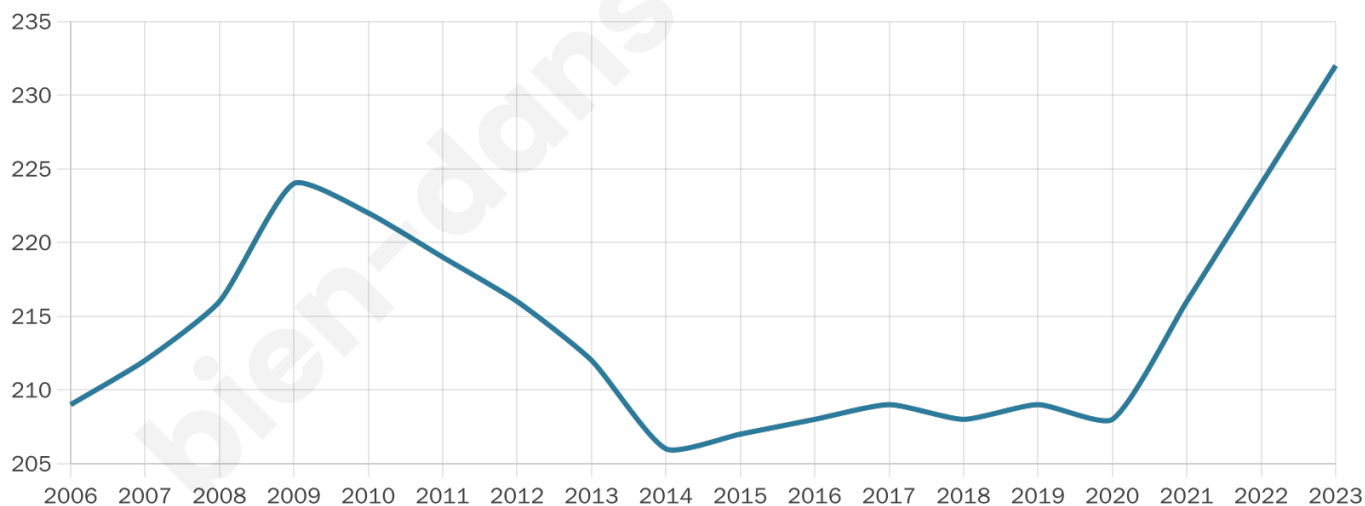

Version web

Ville de Rauwiller

Présenté par

BIEN dans
ma **VILLE** 

Sommaire

Situation géographique	3
Statistiques sur la population	4
Evolution du nombre d'habitants	4
Tranche d'âge	5
0-14 ans	5
15-29 ans	5
30-44 ans	5
45-59 ans	5
60-74 ans	5
75-89 ans	5
90 ans et +	5
Activité professionnelle	5
Agriculteurs	5
Artisans, Commerçants	5
Cadres et sup.	5
Professions intermédiaires	5
Employé	5
Ouvrier	5
Retraité	5
Autres	5
Niveau de diplôme	6
Sans diplôme ou CEP	6
Brevet, BEPC, DNB	6
CAP-BEP ou équivalent	6
BAC ou équivalent	6
BAC+2	6
BAC+3 ou +4	6
BAC+5 ou plus	6
Composition des ménages	6
Couple sans enfant	6
Couple avec enfant(s)	6
Famille monoparentale	6
Colocation / Autre	6
Personnes seules	6
Profils électoraux	7
Premier tour	7
Sécurité	8
Evolution du nombre d'infractions	8
Pour comparer	9
Services à la population	10
Commerce	10
Éducation	10
Villes autour de Rauwiller	11

42 ans

Pop active

50%

Taux chômage

3.7%

Pop densité

58 h/km²

Revenu moyen

23 570 €/an

Evolution du nombre d'habitants

Sources : Institut national de la statistique et des études économiques (insee) selon Les dernières parutions officielles de 2024 portant sur les années 2020, 2021 et 2022.