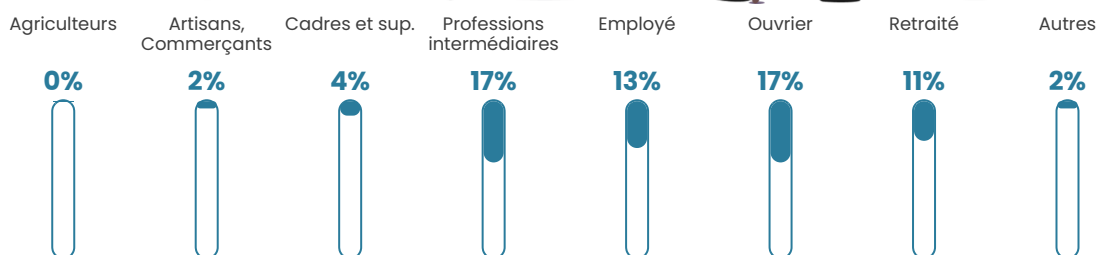

42 ans

Pop active

50%

Taux chômage

3.7%

Pop densité

58 h/km²

Revenu moyen

23 570 €/an

Evolution du nombre d'habitants

Sources : Institut national de la statistique et des études économiques (insee) selon Les dernières parutions officielles de 2024 portant sur les années 2020, 2021 et 2022.

Tranche d'âge

Activité professionnelle

Niveau de diplôme

Composition des ménages

Profils électoraux

Premier tour

	Marine LE PEN	29.46 %
	Éric ZEMMOUR	15.50 %
	Emmanuel MACRON	13.95 %
	Valérie PÉCRESSÉ	10.85 %
	Jean-Luc MÉLENCHON	10.08 %
	Jean LASSALLE	6.98 %
	Nicolas DUPONT-AIGNAN	5.43 %
	Yannick JADOT	3.10 %
	Fabien ROUSSEL	2.33 %
	Philippe POUTOU	1.55 %
	Anne HIDALGO	0.78 %
	Nathalie ARTHAUD	0.00 %