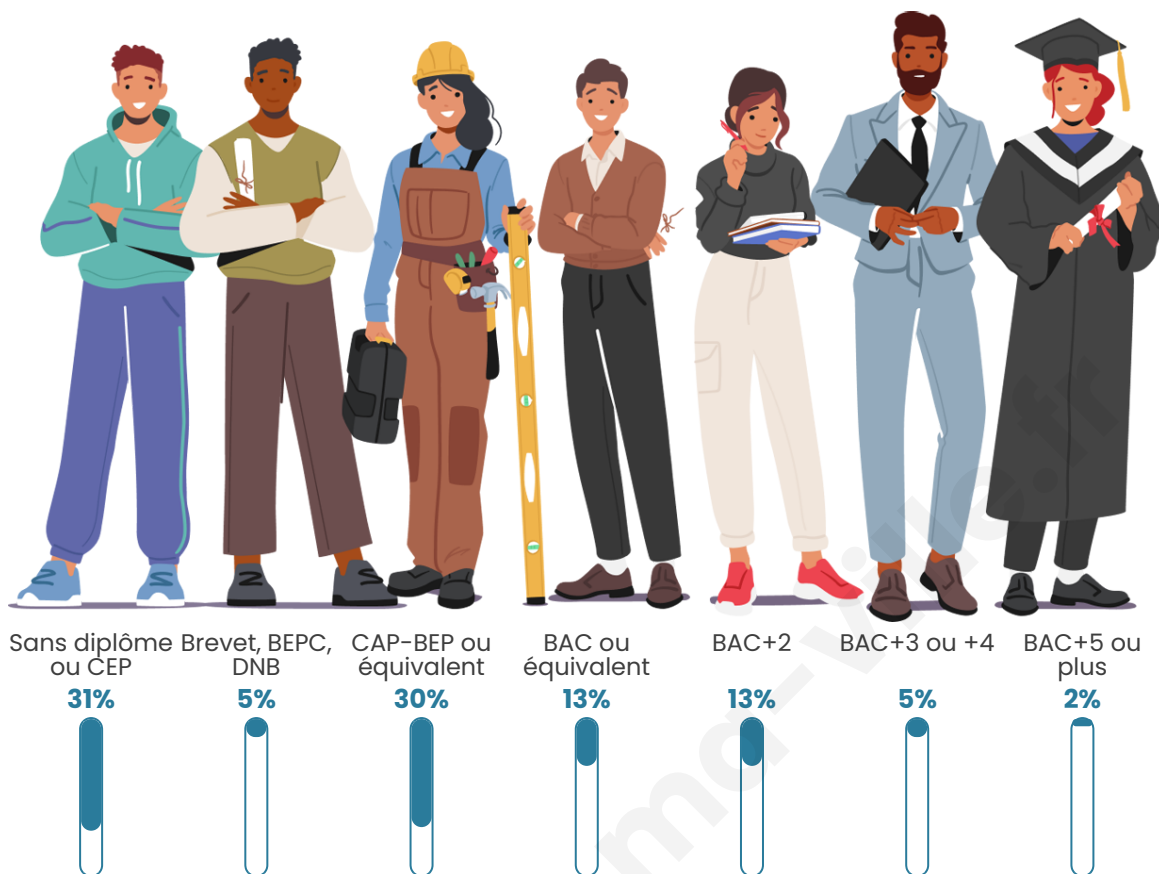

Tranche d'âge

Activité professionnelle

Niveau de diplôme

Composition des ménages

Profils électoraux

Premier tour

	Marine LE PEN	29.46 %
	Éric ZEMMOUR	15.50 %
	Emmanuel MACRON	13.95 %
	Valérie PÉCRESSÉ	10.85 %
	Jean-Luc MÉLENCHON	10.08 %
	Jean LASSALLE	6.98 %
	Nicolas DUPONT-AIGNAN	5.43 %
	Yannick JADOT	3.10 %
	Fabien ROUSSEL	2.33 %
	Philippe POUTOU	1.55 %
	Anne HIDALGO	0.78 %
	Nathalie ARTHAUD	0.00 %