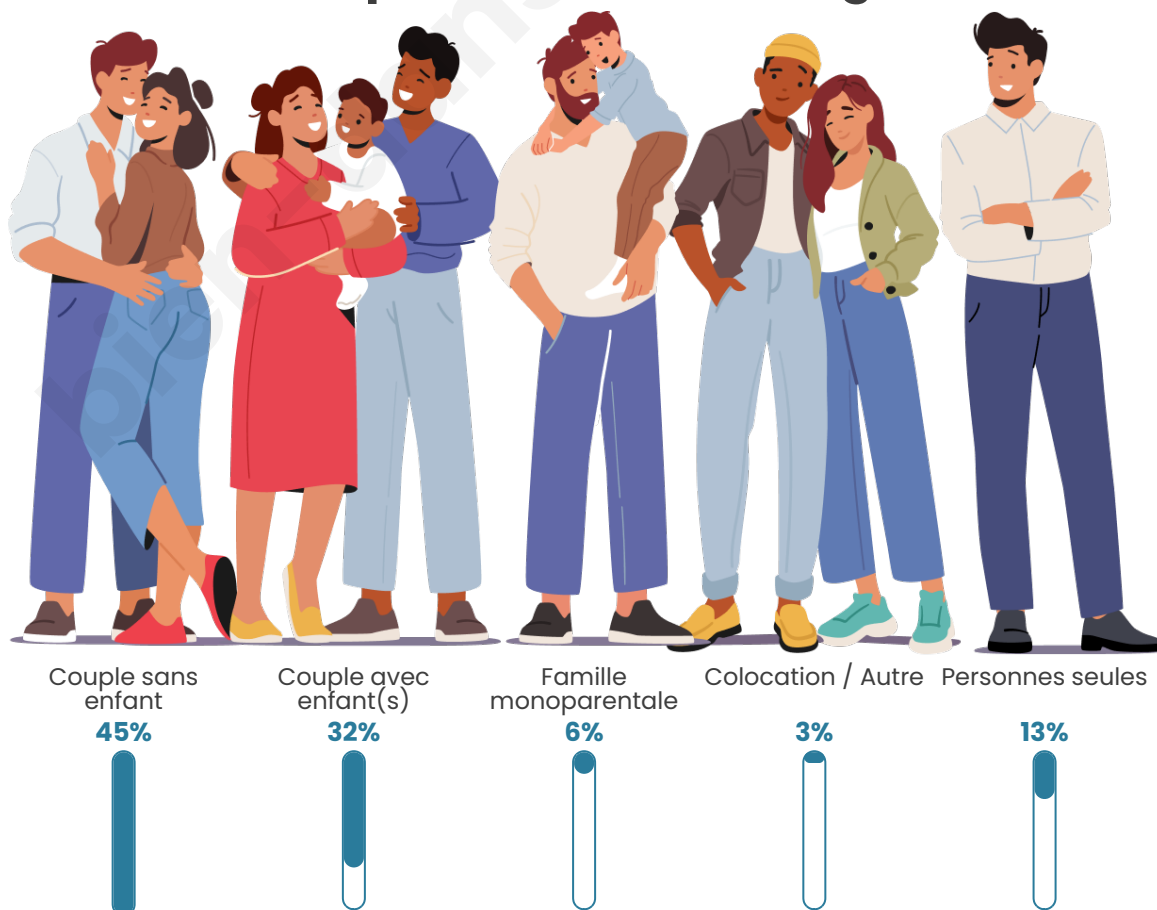

Tranche d'âge

Activité professionnelle

Niveau de diplôme

Composition des ménages

Profils électoraux

Premier tour

	Marine LE PEN	29.46 %
	Éric ZEMMOUR	15.50 %
	Emmanuel MACRON	13.95 %
	Valérie PÉCRESSÉ	10.85 %
	Jean-Luc MÉLENCHON	10.08 %
	Jean LASSALLE	6.98 %
	Nicolas DUPONT-AIGNAN	5.43 %
	Yannick JADOT	3.10 %
	Fabien ROUSSEL	2.33 %
	Philippe POUTOU	1.55 %
	Anne HIDALGO	0.78 %
	Nathalie ARTHAUD	0.00 %