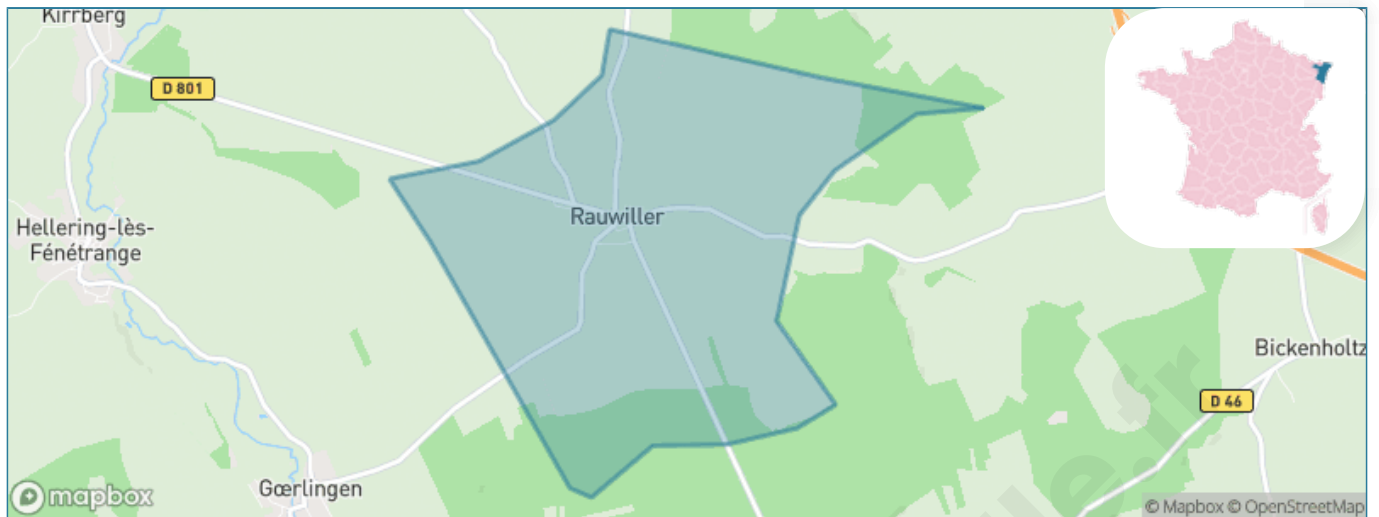

Version web

Ville de Rauwiller

Présenté par

BIEN dans
ma **VILLE** 

Sommaire

Situation géographique	3
Statistiques sur la population	4
Evolution du nombre d'habitants	4
Tranche d'âge	5
0-14 ans	5
15-29 ans	5
30-44 ans	5
45-59 ans	5
60-74 ans	5
75-89 ans	5
90 ans et +	5
Activité professionnelle	5
Agriculteurs	5
Artisans, Commerçants	5
Cadres et sup.	5
Professions intermédiaires	5
Employé	5
Ouvrier	5
Retraité	5
Autres	5
Niveau de diplôme	6
Sans diplôme ou CEP	6
Brevet, BEPC, DNB	6
CAP-BEP ou équivalent	6
BAC ou équivalent	6
BAC+2	6
BAC+3 ou +4	6
BAC+5 ou plus	6
Composition des ménages	6
Couple sans enfant	6
Couple avec enfant(s)	6
Famille monoparentale	6
Colocation / Autre	6
Personnes seules	6
Profils électoraux	7
Premier tour	7
Sécurité	8
Evolution du nombre d'infractions	8
Pour comparer	9
Services à la population	10
Commerce	10
Éducation	10
Villes autour de Rauwiller	11

Situation géographique

i Informations clés

- **Région** : Grand Est
- **Département** : Bas-Rhin
- **Code postal** : 67320
- **Superficie** : 4 km²

Statistiques sur la population

Nombre d'habitants

232

Age moyen