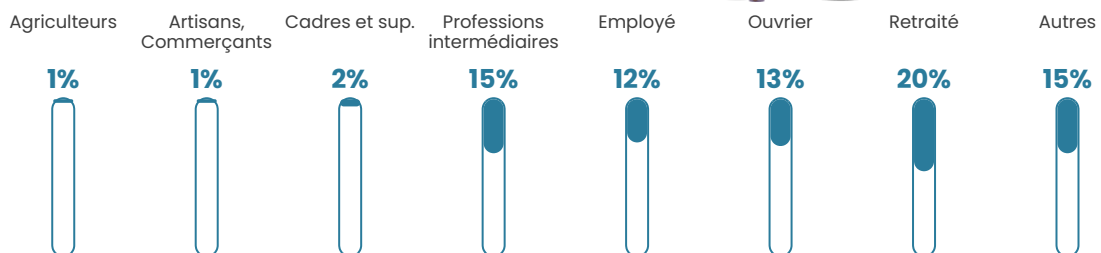

44 ans

Pop active

44%

Taux chômage

12.1%

Pop densité

39 h/km²

Revenu moyen

19 150 €/an

Evolution du nombre d'habitants

Sources : Institut national de la statistique et des études économiques (insee) selon Les dernières parutions officielles de 2024 portant sur les années 2020, 2021 et 2022.

Tranche d'âge

Activité professionnelle

Niveau de diplôme

Composition des ménages

Profils électoraux

Premier tour

	Marine LE PEN	44.29 %
	Emmanuel MACRON	18.65 %
	Jean-Luc MÉLENCHON	12.59 %
	Éric ZEMMOUR	7.69 %
	Valérie PÉCRESSE	4.20 %
	Nicolas DUPONT-AIGNAN	3.26 %
	Jean LASSALLE	3.03 %
	Fabien ROUSSEL	2.10 %
	Anne HIDALGO	1.86 %
	Yannick JADOT	1.63 %
	Nathalie ARTHAUD	0.47 %
	Philippe POUTOU	0.23 %