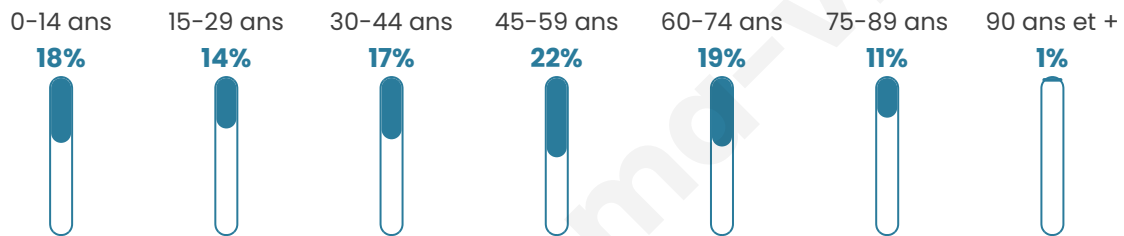

Version web

Ville de Raucourt-et-Flaba

Présenté par

BIEN dans ma **VILLE** 

Sommaire

Situation géographique	3
Statistiques sur la population	4
Evolution du nombre d'habitants	4
Tranche d'âge	5
0-14 ans	5
15-29 ans	5
30-44 ans	5
45-59 ans	5
60-74 ans	5
75-89 ans	5
90 ans et +	5
Activité professionnelle	5
Agriculteurs	5
Artisans, Commerçants	5
Cadres et sup.	5
Professions intermédiaires	5
Employé	5
Ouvrier	5
Retraité	5
Autres	5
Niveau de diplôme	6
Sans diplôme ou CEP	6
Brevet, BEPC, DNB	6
CAP-BEP ou équivalent	6
BAC ou équivalent	6
BAC+2	6
BAC+3 ou +4	6
BAC+5 ou plus	6
Composition des ménages	6
Couple sans enfant	6
Couple avec enfant(s)	6
Famille monoparentale	6
Colocation / Autre	6
Personnes seules	6
Profil électoraux	7
Premier tour	7
Sécurité	8
Evolution du nombre d'infractions	8
Pour comparer	9
Services à la population	10
Commerce	10
Éducation	10
Villes autour de Raucourt-et-Flaba	11
Avis sur la ville de Raucourt-et-Flaba	12
Moyenne par critère	12
Villes autour de Raucourt-et-Flaba	12
Répartition des avis par note	12
Répartition des avis par note	12

44 ans

Pop active

44%

Taux chômage

12.1%

Pop densité

39 h/km²

Revenu moyen

19 150 €/an

Evolution du nombre d'habitants

Sources : Institut national de la statistique et des études économiques (insee) selon Les dernières parutions officielles de 2024 portant sur les années 2020, 2021 et 2022.

Tranche d'âge

Activité professionnelle

Niveau de diplôme

Composition des ménages

Profils électoraux

Premier tour

	Marine LE PEN	44.29 %
	Emmanuel MACRON	18.65 %
	Jean-Luc MÉLENCHON	12.59 %
	Éric ZEMMOUR	7.69 %
	Valérie PÉCRESSE	4.20 %
	Nicolas DUPONT-AIGNAN	3.26 %
	Jean LASSALLE	3.03 %
	Fabien ROUSSEL	2.10 %
	Anne HIDALGO	1.86 %
	Yannick JADOT	1.63 %
	Nathalie ARTHAUD	0.47 %
	Philippe POUTOU	0.23 %