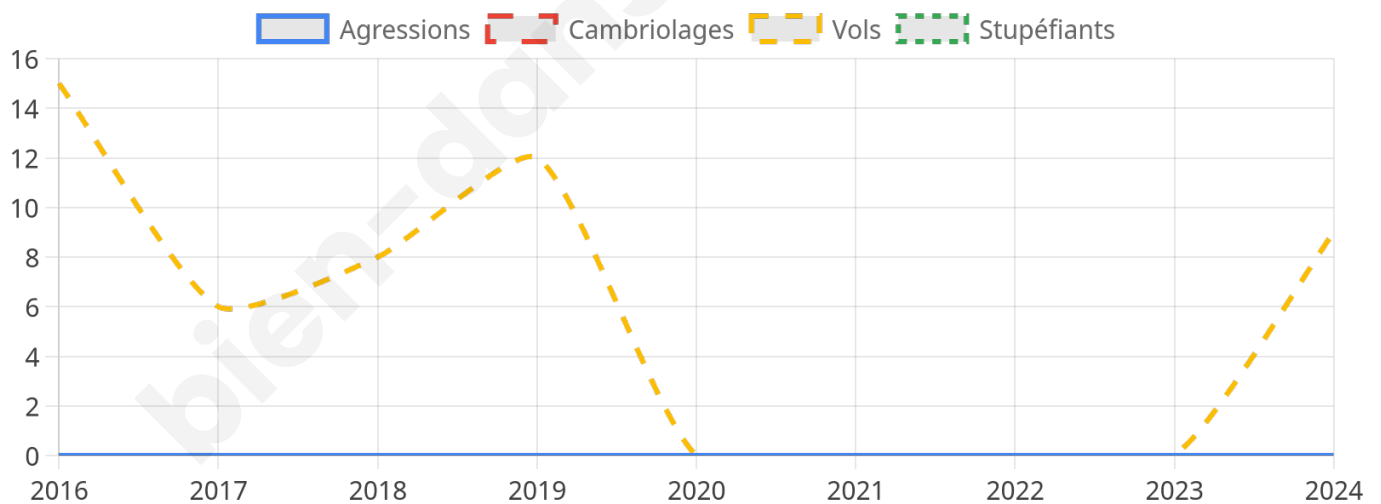

562 inscrits

Participation : 78.11%

Votes blancs : 1.37%

Votes nuls : 0.91%

Second tour

	Emmanuel MACRON	32,68 %
	Marine LE PEN	67,32 %

561 inscrits

Participation : 79.86%

9

Stupéfiants

0

Evolution du nombre d'infractions

Pour comparer

(en proportion du nombre d'habitants)

Sources : Bases statistiques communale, départementale et régionale de la délinquance enregistrée par la police et la gendarmerie nationales selon les dernières parutions officielles de 2025 portant sur l'année 2024 ([data.gouv](https://data.gouv.fr)).