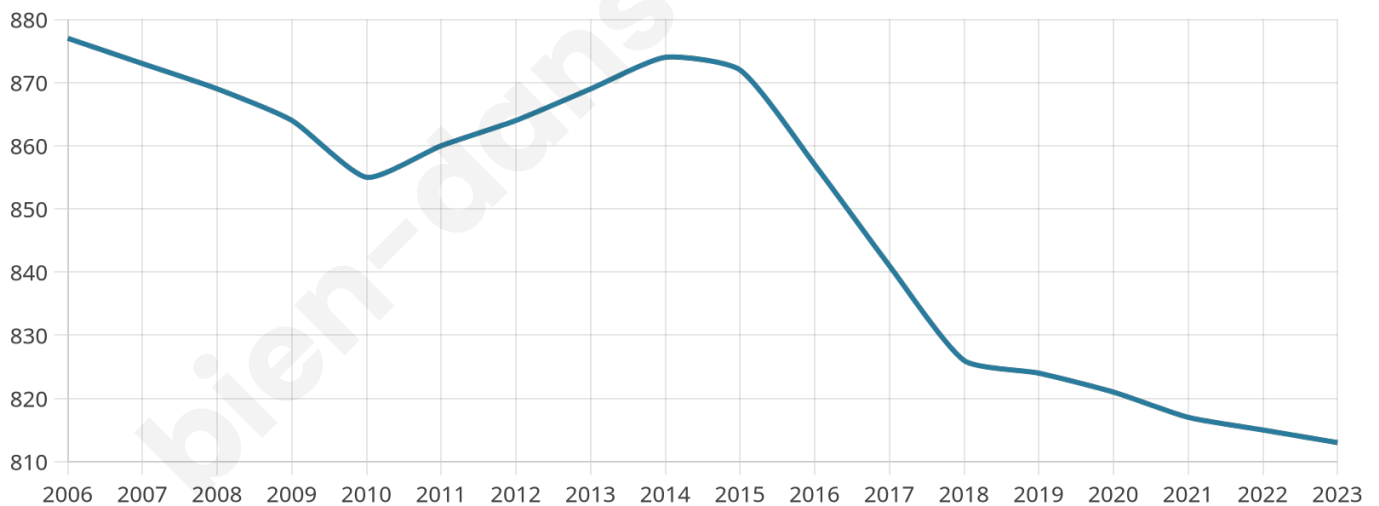

44 ans

Pop active

44%

Taux chômage

12.1%

Pop densité

39 h/km²

Revenu moyen

19 150 €/an

Evolution du nombre d'habitants

Sources : Institut national de la statistique et des études économiques (insee) selon Les dernières parutions officielles de 2024 portant sur les années 2020, 2021 et 2022.