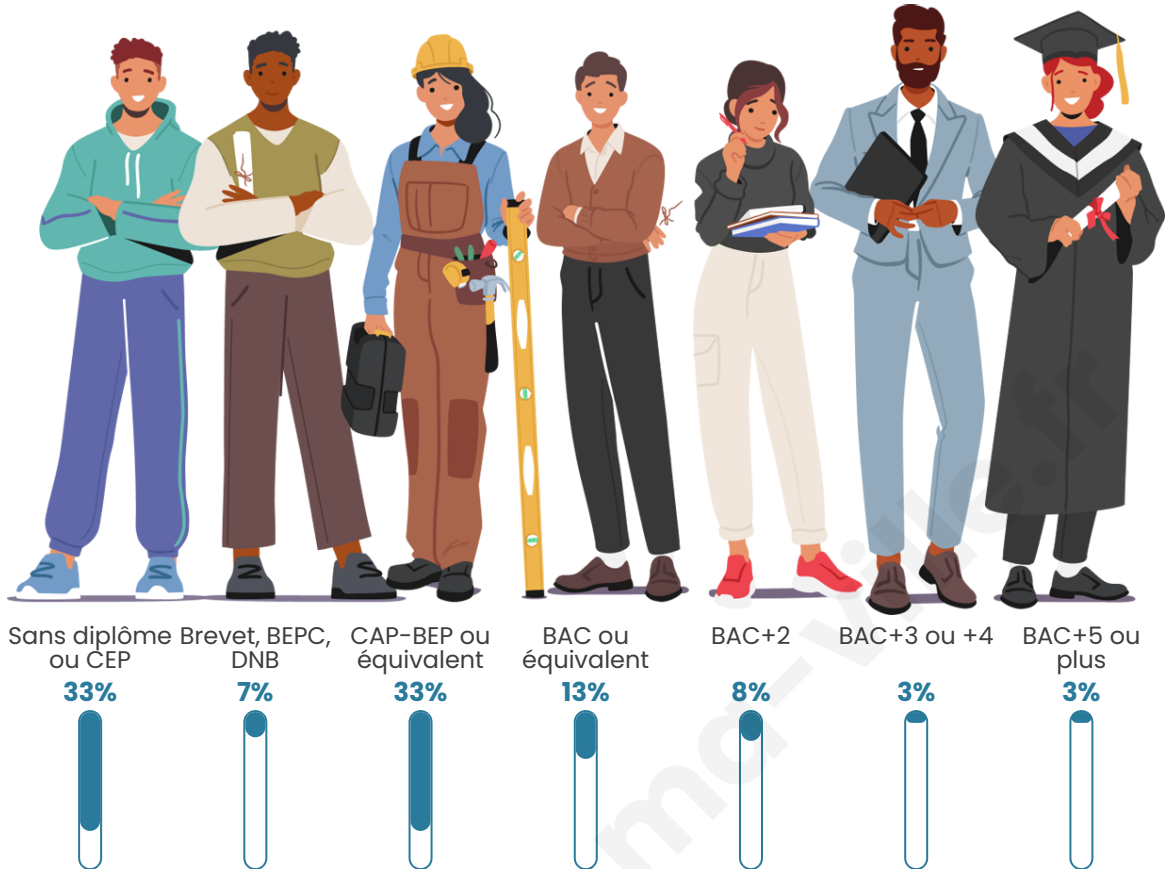

44 ans

Pop active

44%

Taux chômage

12.1%

Pop densité

39 h/km²

Revenu moyen

Tranche d'âge

Activité professionnelle

Niveau de diplôme

Composition des ménages

Profils électoraux

Premier tour

	Marine LE PEN	44.29 %
	Emmanuel MACRON	18.65 %
	Jean-Luc MÉLENCHON	12.59 %
	Éric ZEMMOUR	7.69 %
	Valérie PÉCRESSE	4.20 %
	Nicolas DUPONT-AIGNAN	3.26 %
	Jean LASSALLE	3.03 %
	Fabien ROUSSEL	2.10 %
	Anne HIDALGO	1.86 %
	Yannick JADOT	1.63 %
	Nathalie ARTHAUD	0.47 %
	Philippe POUTOU	0.23 %