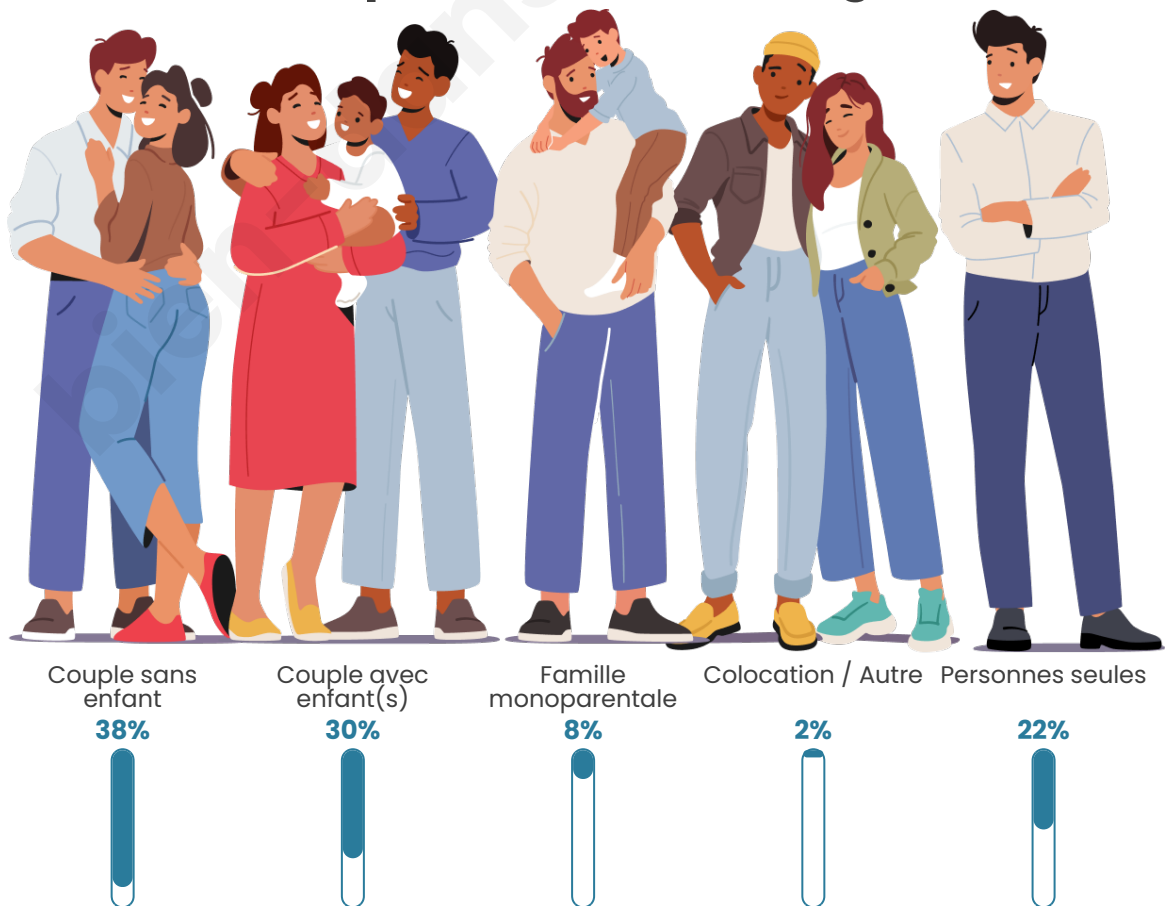

Tranche d'âge

Activité professionnelle

Niveau de diplôme

Composition des ménages

Profils électoraux

Premier tour

	Marine LE PEN	44.29 %
	Emmanuel MACRON	18.65 %
	Jean-Luc MÉLENCHON	12.59 %
	Éric ZEMMOUR	7.69 %
	Valérie PÉCRESSE	4.20 %
	Nicolas DUPONT-AIGNAN	3.26 %
	Jean LASSALLE	3.03 %
	Fabien ROUSSEL	2.10 %
	Anne HIDALGO	1.86 %
	Yannick JADOT	1.63 %
	Nathalie ARTHAUD	0.47 %
	Philippe POUTOU	0.23 %