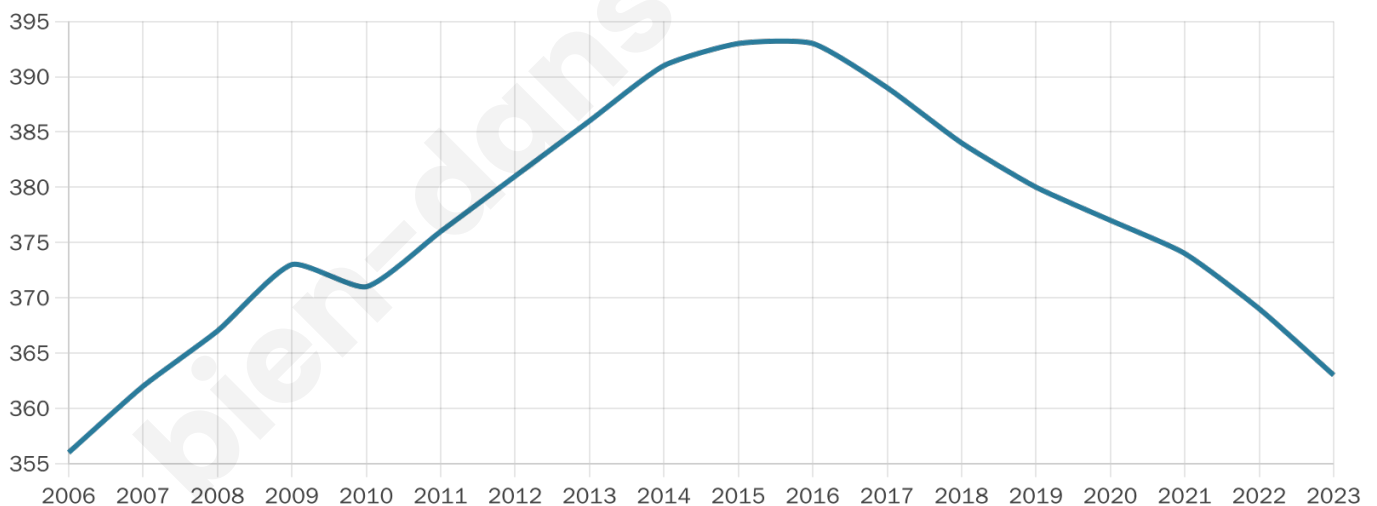

# Statistiques sur la population

Nombre d'habitants

**363**

Age moyen

**44 ans**

Pop active

**43.8%**

Taux chômage

**6.4%**

Pop densité

**45 h/km<sup>2</sup>**

Revenu moyen

**23 140 €/an**

## Evolution du nombre d'habitants

Sources : Institut national de la statistique et des études économiques (insee) selon Les dernières parutions officielles de 2024 portant sur les années 2020, 2021 et 2022.