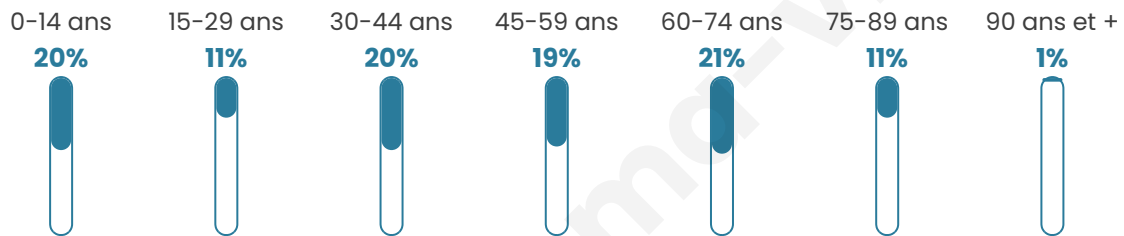

# Statistiques sur la population

Nombre d'habitants

**363**

Age moyen

**44 ans**

Pop active

**43.8%**

Taux chômage

**6.4%**

Pop densité

**45 h/km<sup>2</sup>**

Revenu moyen

**23 140 €/an**

## Evolution du nombre d'habitants

Sources : Institut national de la statistique et des études économiques (insee) selon Les dernières parutions officielles de 2024 portant sur les années 2020, 2021 et 2022.

## Tranche d'âge